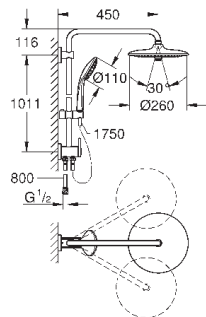

GROHE ДУШЕВЫЕ СИСТЕМЫ EUPHORIA

Артикул

Цвет

Цена брутто /
РРЦ с НДС, €

27 421 002

хром

426,00

Euphoria System 260

Душевая система с переключателем для настенного монтажа

включает в себя:

горизонтальный поворотный душевой

кронштейн 450 мм

переключатель с верхнего на ручной душ

Euphoria 260 Верхний душ (26 457)

3 вида струй:

Rain, SmartRain, Jet

с шаровым шарниром

угол поворота $\pm 15^\circ$

ручной душ Euphoria 110 Massage (27 239 000)

3 вида струй:

Rain, SmartRain, Massage

регулируется по высоте с помощью

скользящего элемента

душевой шланг 1750 мм (28 388 000)

Silverflex Душевой шланг 800 мм

доступ воды к смесителю/подключению душевого шланга 800 мм через

соединение с резьбой 1/2"

GROHE EcoJoy ограничитель расхода воды 9,5 л/мин

GROHE DreamSpray превосходный поток воды

GROHE StarLight хромированная поверхность

GROHE SprayDimmer

система **SpeedClean** против известковых отложений

внутренний охлаждающий канал для продолжительного срока службы

Twistfree против перекручивания шланга

совместим с проточным водонагревателем **только** выше 18 кВт/ч, а также с

накопительным водонагревателем (см. Техническую информацию)

минимальный расход воды 7л/мин

минимальное давление 1,0 бар

ДУШИ