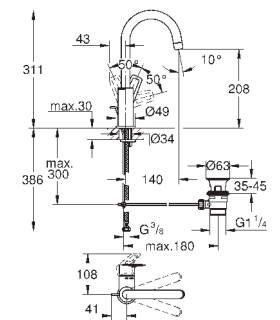

23 885 001

хром

по запросу

BauLoop
Смеситель однорычажный для раковины DN 15
M-Size

монтаж на одно отверстие
металлический рычаг

GROHE Longlife керамический картридж **28 мм**
с ограничителем температуры

GROHE StarLight хромированная поверхность

GROHE Zero Раздельные пути подачи воды - не содержит никеля и свинца

аэратор **GROHE LowFlow** - 3,5 л/мин

система быстрого монтажа

рычажный донный клапан 1 1/4", пластик

гибкая подводка

профессиональная серия

new