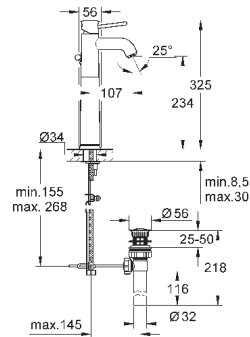

монтаж на одно отверстие

металлический рычаг

**GROHE Longlife** керамический картридж 28 мм

**GROHE StarLight** хромированная поверхность

аэратор

без донного клапана

гибкая подводка

система быстрого монтажа