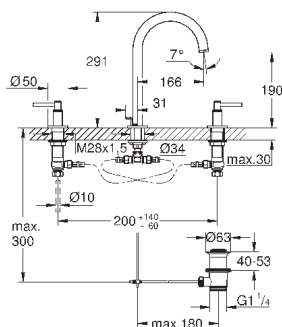

Артикул

Цвет

Цена брутто /
PPC с НДС, €

20 009 003	хром	524,40
20 009 DC3	суперсталь	738,00
20 009 GL3	холодный рассвет	790,80
20 009 DA3	теплый закат	790,80
20 009 AL3	темный графит, матовый	842,40

Atrio

Смеситель для раковины на три отверстия, DN 15

M-Size

керамические вентили 1/2", 90°

GROHE StarLight хромированная поверхность

GROHE EcoJoy 5.7 л/мин ламинарный аэратор

поворотный трубкообразный C-излив с

аэратором и стопором

сливной гарнитур 1 1/4"

гибкая подводка между изливом и боковыми вентилями

с длинными ручьяками

включены 2 набора с накладными насадками. Один с надписями „Н“ и „С“,

один - без надписей.