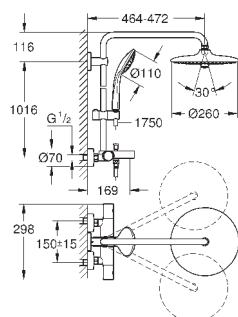

GROHE ДУШЕВЫЕ СИСТЕМЫ EUPHORIA

Артикул

Цвет

Цена брутто /
РРЦ с НДС, €

26 114 001

хром

656,40

Euphoria System 260

Душевая система с термостатом для ванны; настенный монтаж с укороченной душевой штангой для использования в душевых кабинках включает в себя:

горизонтальный поворотный душевой

кронштейн 450 мм

настенный термостат с аквадиммером

выбор между:

Euphoria 260 Верхний душ (26 455)

3 вида струй:

Rain, SmartRain, Jet

с шаровым шарниром

угол поворота $\pm 15^\circ$

излив для ванны

отдельный переключатель на ручной душ

ручной душ Euphoria 110 Massage (27 221 000)

3 вида струй:

Rain, SmartRain, Massage

регулируется по высоте с помощью

скользящего элемента

душевой шланг 1750 мм (28 388 000)

расстояние между термостатом и верхней розеткой 1016 мм

GROHE TurboStat встроенный термоэлемент

GROHE SafeStop стопор безопасности при 38°C

GROHE SafeStop Plus опционно ограничитель температуры на 43°C, включен

GROHE DreamSpray превосходный поток воды

GROHE StarLight хромированная поверхность

GROHE SprayDimmer

система **SpeedClean** против известковых отложений

внутренний охлаждающий канал для продолжительного срока службы

Twistfree против перекручивания шланга

совместим с проточным водонагревателем **только** выше 18 кВт/ч, а также с

накопительным водонагревателем (см. Техническую информацию)

минимальный расход воды 7л/мин