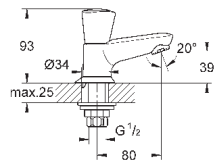

GROHE COSTA S

Артикул

Цвет

Цена брутто /
РРЦ с НДС, €

20 405 001

хром

51,60

Costa S

Вертикальный вентиль, DN 15

металлическая рукоятка
с теплоизоляцией
привинчивающаяся
маркировка: синяя

Carbodur керамический вентиль

литой излив с аэратором

присоединительная гайка 1/2" x 10,5 мм

GROHE StarLight хромированная поверхность