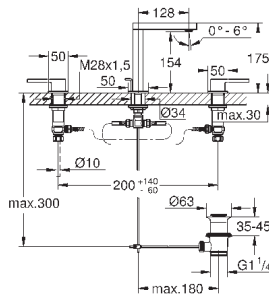

20 301 003

хром

318,00

GROHE Plus

Смеситель для раковины на три отверстия, DN 15 M-Size

металлический рычаг

керамические вентили 1/2", 90°

GROHE StarLight хромированная поверхность

GROHE EcoJoy SpeedClean аэратор с ограничением расхода воды 5,7 л/мин

GROHE AquaGuide регулируемый аэратор

система быстрого монтажа

сливной гарнитур 1 1/4"

GROHE FastFixation быстрая монтажная система

усиленная гибкая подводка

между центральным корпусом и

боковыми вентилями

присоединительная гайка 1/2" x 10,5 мм

new