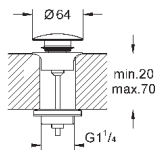

65 807 000  
65 807 BE0  
65 807 GL0  
65 807 DA0  
65 807 A00

хром  
никель глянец  
холодный рассвет  
теплый закат  
темный графит

50,40  
64,80  
64,80  
64,80  
64,80

**Сливной нажимной гарнитура**  
с нажимным механизмом  
для раковин с переливом  
съёмная заглушка  
съёмная пробка  
закрывающийся  
**GROHE StarLight** хромированная поверхность