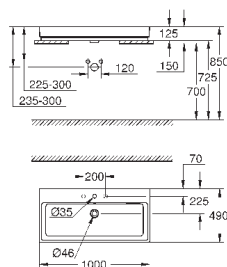

**18 шт. на паллете**

39 475 00H

альпин-белый

533,99

Керамика Cube

**Раковина накладная 100**

глазированная задняя сторона

1 отверстие под смеситель, 2 намеченных отверстия