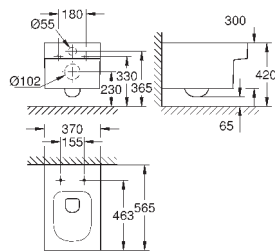

39 245 00H

альпин-белый

444,74

Керамика Cube
Подвесной унитаз
для бачка скрытого монтажа
горизонтальный выпуск
омыв всей окружности чаши
безободковый
объем смыва 3/4.5 л
с креплением
санитарная керамика
полностью скрытые невидимые крепления
Износостойкое покрытие **PureGuard** и анти-бактериальное глазирование
для сиденья с крышкой для унитаза 39 488 000 (с механизмом плавного закрытия)
12 шт. на паллете