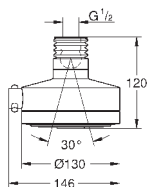

27 530 000

хром

442,80

Relexa Deluxe 130

Верхний душ с 4 режимами

струи : Normal, Rain, Champagne, Deluxe

шаровый шарнир +/- 15° вращающийся

GROHE EcoJoy ограничитель расхода воды 9,5 л/мин

GROHE DreamSpray превосходный поток воды

GROHE StarLight хромированная поверхность

внутренний охлаждающий канал для продолжительного срока службы

минимальное давление 1,0 бар