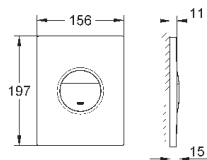

38 765 000

хром

66,00

38 765 SH0

альпин-белый

54,00

38 765 P00

матовый хром

66,00

Nova Cosmopolitan

Накладная панель

2 объема смыва или прерывание смыва старт/стоп

для пневматического смывного клапана

для вертикального и горизонтального монтажа

156 x 197 мм

из ABS

GROHE StarLight хромированная поверхность

GROHE EcoJoy Технология совершенного потока

при уменьшенном расходе воды

для Rapid SL и Uniset со смывным бачком GD 2

для установки Rapid SLX необходимо заказать ревизионный короб

66 791 000 (приобретается отдельно)