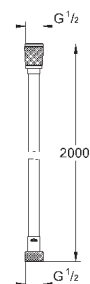

27 137 000 хром 24,76

Silverflex
Душевой шланг Twistfree 2000
2000 мм
Гладкая поверхность, легко чистится
предел прочности 500 N
максимальное давление до 5 бар
Термостойкость до 70°C
AntiFold защита от залама
универсальное соединение G 1/2" x 1/2"
поворотный конус для функции Twistfree
GROHE StarLight хромированная поверхность
блистерная упаковка

28 388 000 хром 22,28
28 388 DC0 суперсталь 31,21
28 388 BE0 никель глянец 35,68
28 388 GL0 холодный расцвет 35,68
28 388 DA0 теплый закат 35,68
28 388 A00 темный графит 35,68
то же, 1750 мм

28 364 000 хром 19,81
то же, 1500 мм

28 362 000 хром 17,34
28 362 DC0 суперсталь 24,30
28 362 BE0 никель глянец 27,78
28 362 GL0 холодный расцвет 27,78
28 362 DA0 теплый закат 27,78
28 362 A00 темный графит 27,78
то же, 1250 мм