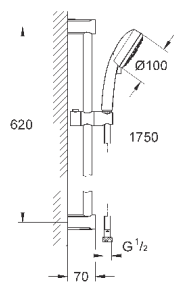

27 580 002

хром

74,40

Tempesta Cosmopolitan 100
Душевой гарнитур, 4 вида струй

включает в себя:

Tempesta Cosmopolitan 100 Ручной душ (27 575)
душевая штанга, 600 мм (27 521)
душевой шланг Relexaflex 1750 мм 1/2" x 1/2" (28 154)

GROHE EcoJoy ограничитель расхода воды 9,5 л/мин
GROHE DreamSpray превосходный поток воды
GROHE StarLight хромированная поверхность
система **SpeedClean** против известковых отложений
внутренний охлаждающий канал для продолжительного срока службы
может использоваться с проточным водонагревателем
минимальное давление 1,0 бар

27 787 002

хром

74,40

то же, без ограничения расхода воды