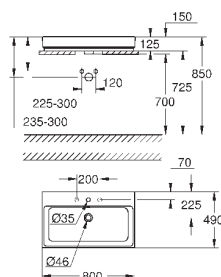

39 476 00H

альпин-белый

462,44

Керамика Cube

Раковина накладная 80

глазированная задняя сторона

1 отверстие под смеситель, 2 намеченных отверстия

с переливом

800 x 490 мм

с креплением

санитарная керамика

Износостойкое покрытие **PureGuard** и анти-бактериальное глазирование

10 шт. на паллете