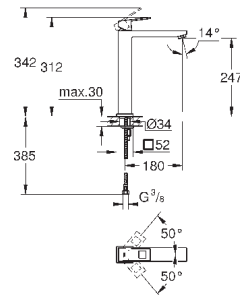

23 406 000

хром

268,80

23 406 DC0

суперсталь

392,30

23 406 AL0

темный графит, матовый

448,37

Eurocube

Смеситель однорычажный для раковины DN 15 XL-Size

монтаж на одно отверстие
металлический рычаг

для отдельностоящих раковин

GROHE SilkMove керамический картридж 28 мм

ограничитель температуры

GROHE StarLight хромированная поверхность

GROHE EcoJoy SpeedClean аэратор с ограничением расхода воды 5,7 л/мин

GROHE FastFixation Plus Система монтажа

без донного клапана

гибкая подводка

минимальное давление 1,0 бар