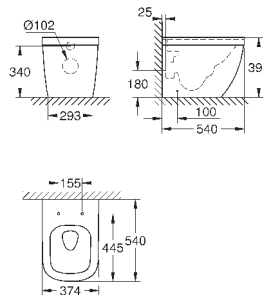

универсальный выпуск  
безободковый  
объем смыва 3/5 л  
с креплением  
санитарная керамика  
Сиденье для подвесного унитаза Керамики Euro  
механизм плавного закрытия  
быстросъемное сиденье  
съемное  
материал: Дюропласт