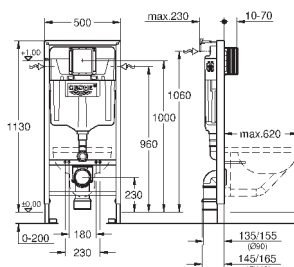

Rapid SL

Инсталляция для подвесного унитаза, монтажная высота 1.13 м

сmyвной бачок GD 2

для монтажа перед стеной или стеной перегородкой

самонесущая стальная рама с

порошковым напылением

подготовлена для облицовки

фиксированные подключения

быстрая регулировка по высоте

крепежный материал

проверено -TUEV

2 болта-держателя для унитаза

крепление для керамики

для подвесных унитазов с опорной поверхностью менее 205 мм

требуется дополнительный аксессуар 38 779 000

расстояние между болтами 180/230 мм

выходной патрубок для унитаза Ø 90 мм

регулировка глубины монтажа

редуктор Ø 90/110 мм

впускной и сmyвной гарнитуры

сmyвной бачок GD 2, 6 - 9 л, со следующими характеристиками:

заводская настройка 6 л и 3 л

Пневматический сmyвной клапан с тремя режимами

слива: 2-х объёмный, старт/стоп, или непрерывный

Подключение воды слева, справа и сзади

Арматурная группа I

с изоляцией от конденсационной влаги

подключение воды DN 15

во время сборки не требуется дополнительного инструмента

для монтажа инспекционного короба

для вертикального или горизонтального монтажа

с настенными уголками 38 558 00M для монтажа перед стеной

WC со звукоизоляционным набором (37 131 000)

для монтажа маленьких сmyвных панелей необходимо заказать

ревизионный короб 40 911 000 (приобретается отдельно)