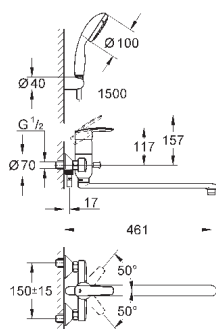

настенный монтаж  
металлический рычаг  
**GROHE SilkMove** керамический картридж Ø 46 мм  
**GROHE StarLight** хромированная поверхность  
регулировка расхода воды, возможна установка мин. расхода 2,5 л/мин.  
автоматический переключатель: ванна/душ  
поворотный трубкообразный излив  
вынос 400 мм, скрытые S-образные эксцентрики