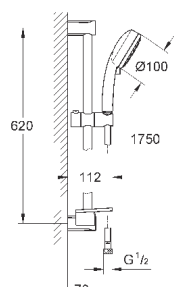

27 929 002

хром

76,80

то же, без ограничения расхода воды

27 928 002

хром

69,60

**Tempesta Cosmopolitan 100**  
**Душевая гарнитура, 2 вида струй**