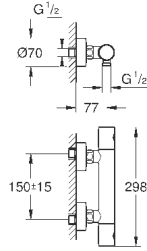

Артикул

Цвет

Цена брутто /
РРЦ с НДС, €

new

34 765 000

хром

195,60

Grohtherm 800 Cosmopolitan

Термостат для душа, DN 15

настенный монтаж

GROHE StarLight хромированная поверхность

GROHE MetalGrip эргономичная металлическая рукоятка

GROHE SafeStop стопор безопасности при 38°C

GROHE SafeStop Plus опционно ограничитель температуры на 43°C, включен

GROHE TurboStat встроенный термоэлемент

встроенный стопор смешанной воды

рукоятка регулировки напора с кнопкой для экономии воды **GROHE EcoButton**

и индивидуально устанавливаемым стопором

керамический вентиль 1/2", 180°

отвод для душа снизу 1/2"

встроенные обратные клапаны

грязеулавливающие фильтры

с защитой от обратного потока

скрытые S-образные эксцентрики

металлическая розетка

GROHE EcoJoy Технология совершенного потока

при уменьшенном расходе воды

33 624 001

хром

195,60

33 624 DC1

суперсталь

296,40

33 624 BE1

никель глянец

318,00

33 624 EN1

матовый никель

337,20

33 624 GL1

холодный рассвет

318,00

33 624 GN1

холодный рассвет,

337,20

матовый

33 624 DA1

теплый закат

318,00

33 624 DL1

теплый закат, матовый

337,20

33 624 A01

темный графит

318,00

33 624 AL1

темный графит, матовый

337,20