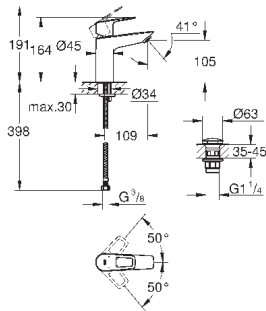

Артикул

Цвет

Цена брутто /
РРЦ с НДС, €

new

23 886 001

хром

77,09

BauLoop
Смеситель однорычажный для раковины DN 15
M-Size

монтаж на одно отверстие
металлический рычаг

GROHE Longlife керамический картридж **28 мм**
с ограничителем температуры

GROHE StarLight хромированная поверхность

GROHE Zero Раздельные пути подачи воды - не содержит никеля и свинца

GROHE EcoJoy - 5,7 л/мин

система быстрого монтажа

нажимной донный клапан 1 1/4", пластик

гибкая подводка

профессиональная серия

23 917 001

хром

73,69

то же, без донного клапана