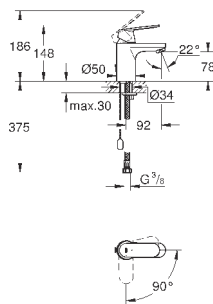

23 378 00E

хром

90,00

Eurosmart Cosmopolitan

Смеситель однорычажный для раковины DN 15 S-Size

монтаж на одно отверстие
металлический рычаг
GROHE SilkMove ES
Керамический картридж 35 мм с энергосберегающей функцией (подача холодной воды при центральном положении рычага)
регулировка расхода воды
возможность установки мин. расхода 2,5 л/мин.
ограничитель температуры
GROHE StarLight хромированная поверхность
GROHE EcoJoy - 5,7 л/мин
GROHE FastFixation быстрая монтажная система
цепочка
гибкая подводка