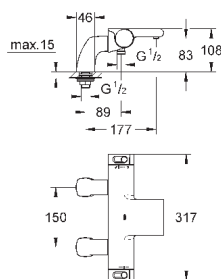

Grohtherm 2000

Термостат для ванны, DN 15

вертикальный монтаж

GROHE CoolTouch безопасный корпус

GROHE StarLight хромированная поверхность

GROHE Aqua Paddle эргономичные рукоятки

GROHE TurboStat встроенный термоэлемент

GROHE SafeStop стопор безопасности при 38°C

GROHE SafeStop Plus опционно ограничитель температуры на 43°C,
включен

встроенный стопор смешанной воды

GROHE AquaDimmer Plus многофункциональный

- регулировка расхода

- переключатель: ванна/душ

- встроенная кнопка с функцией экономии воды для душа

отвод для душа снизу 1/2"

GROHE XL Waterfall

регулятор струи

встроенные обратные клапаны

грязеулавливающие фильтры

с защитой от обратного потока

вертикальные подключения со скрытыми креплениями

GROHE EcoJoy Технология совершенного потока

при уменьшенном расходе воды