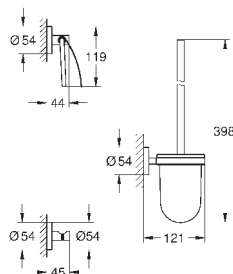

40 775 001	хром	85,31
40 775 DC1	суперсталь	119,44

Essentials
Набор аксессуаров 3 в 1 Guest Bathroom
металл
включает в себя:
держатель для банного полотенца, 600 мм (40 366 001)
крючок для банного халата (40 364 001)
держатель бумаги (40 367 001)
скрытое крепление
GROHE StarLight хромированная поверхность
Шурупы и дюбели в комплекте