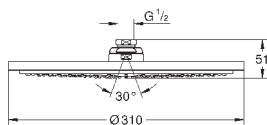

27 477 000

хром

474,00

то же, без ограничения расхода воды

28 368 00E

хром

320,40

Rainshower Cosmopolitan 210
Верхний душ с одним режимом

Rain

нормальная струя при давлении от 0,5 бар

Ø 210 мм, металл

с шаровым шарниром

угол поворота $\pm 15^\circ$

резьбовое соединение 1/2"

GROHE EcoJoy ограничитель расхода воды 5,7 л/мин.
GROHE StarLight хромированная поверхность
система **SpeedClean** против известковых отложений
может использоваться с проточным водонагревателем
минимальное давление 1,0 бар
верхний душ используется только с
кронштейнами 28 384, 28 497, 28 576