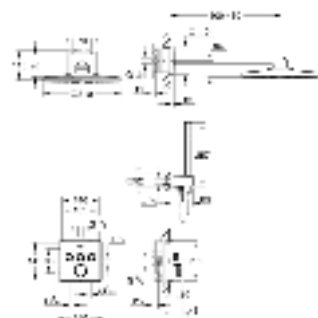

34 706 000	хром	1 368,00

Grotherm SmartControl

Набор для комплектации душа с Rainshower SmartActive 310 Cube

включает в себя:

Встраиваемый термостат с 3 кнопками управления

Grotherm SmartControl Комплект верхней монтажной части

(29 126 000)

GROHE Rapido SmartBox 35 600 000 (универсальная встраиваемая часть)

Rainshower SmartActive 310 Cube Верхний душ с 2 режимами струи (26 479),

душевой кронштейн 400 мм и встраиваемая часть (26 483 000)

ручной душ Euphoria Cube Stick (27 698 000)

Euphoria Cube wall Подключение для душевого шланга (26 370 000)

душевой шланг Silverflex 1.500 мм (28 364)