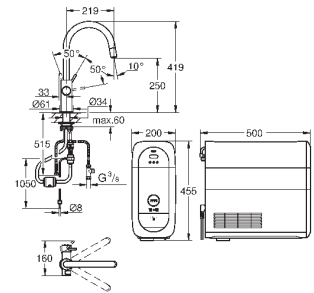

GROHE Blue Home

Стартовый комплект, С-излив

включает в себя:

GROHE Blue Home Смеситель однорычажный для мойки с функцией очистки водопроводной воды
монтаж на одно отверстие
С-образный излив

Сенсорные кнопки для 3-х видов фильтрованной и газированной питьевой воды
негазированная, среднегазированная, газированная

GROHE StarLight поверхность

GROHE SilkMove керамический картридж **28 мм**

выдвижной излив с аэратором

поворотный трубкообразный излив

отдельные водотоки для питьевой и водопроводной воды

гибкая подводка

GROHE Blue Home охладитель-карбонизатор

обеспечивает 3 л охлажденной воды в час

Охладитель-карбонизатор 180 Вт, 230 V, 50 Hz

тип защиты IP 21

GROHE Blue Ultrasafe фильтр 3000 л и головка для фильтра