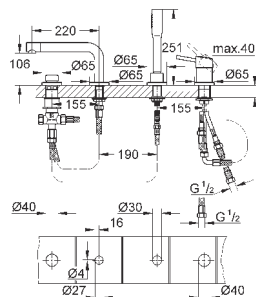

19 576 002

хром

655,20

Concetto

Смеситель однорычажный для ванны

на 4 отверстия

GROHE SilkMove керамический картридж Ø 46 мм

GROHE StarLight хромированная поверхность

включает в себя:

фиксатор для излива(смонтированный)

элемент управления однорычажного

смесителя

излив для ванны с аэратором

переключатель ванна/душ

Euphoria Cosmopolitan Ручной душ 6.6 л/мин

металлический душевой шланг 2000 мм, гибкая подводка

подключение для душевого шланга, с защитой от обратного потока

может быть использован с 29 037 000

минимальное давление 1,0 бар