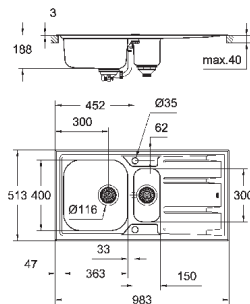

31 569 SD0

нержавеющая сталь

331,94

K400+

Мойка из нержавеющей стали с корзинчатым вентилем

модель: K400+ 60-S 98.3/51.3 1.5 оборачиваемая
тип монтажа: сверху, либо вровень со столешницей
материал: нержавеющая сталь AISI 316 (V4A)
толщина материала: 0,7 мм

GROHE StarLight поверхность
покрытие: сатиновое

GROHE Whisper

минимальный размер шкафа: 600 мм

размер: 983 x 513 мм

1 чаша: 363 x 400 x 188 мм

полу-чаша: 150 x 300 x 188 мм

Внешний радиус: R10, внутренний радиус чаши: R95

GROHE FastFixation система быстрого монтажа

монтаж мойки слева или справа

требуемый размер отверстия в столешнице для

установки мойки: 950 x 480 мм

Отверстия: 2 x 35 мм

клапан-автомат

аксессуары вкл.: сливной гарнитур, корзинка, монтажный набор

количество крепежных элементов в комплекте (монтаж в один уровень со столешницей): 18