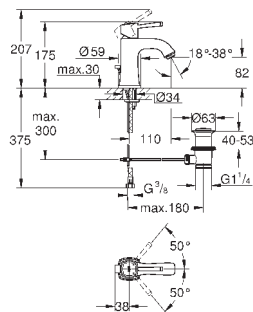

GROHE GRANDERA

Артикул

Цвет

Цена брутто /
РРЦ с НДС, €

23 303 000
23 303 IGO

хром
хром/золото

330,00
423,60

Grandera
Смеситель однорычажный для раковины DN 15 M-Size

монтаж на одно отверстие
GROHE SilkMove керамический картридж 28 мм
ограничитель температуры
GROHE StarLight хромированная поверхность
GROHE EcoJoy Технология совершенного потока при уменьшенном расходе воды
GROHE FastFixation быстрая монтажная система
GROHE AquaGuide регулируемый аэратор 5,7 л/мин
сливной гарнитур 1 1/4"
гибкая подводка
минимальное давление 1,0 бар