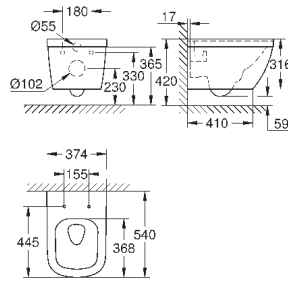

GROHE КЕРАМИКА EURO

Артикул

Цвет

Цена брутто /
РРЦ с НДС, €

39 328 000
39 328 00H

альпин-белый
альпин-белый

261,65
309,24

Керамика Euro

Подвесной унитаз

для бачка скрытого монтажа
горизонтальный выпуск

GROHE Triple Vortex технология смыва
омыв всей окружности чаши
безободковый

объем смыва 3/5 л

с креплением

санитарная керамика

полностью скрытые невидимые крепления

опция: износостойкое покрытие **PureGuard** и анти-бактериальное
глазирование (00H)

для сиденья с крышкой для унитаза 39 330 001 (с механизмом плавного
закрытия) и 39 331 001 (без мехнизма плавного закрытия)

16 шт. на паллете