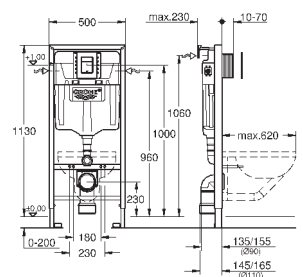

39 501 000

хром

261,60

Rapid SL

Rapid SL 3 в 1 в сборе, для подвесного унитаза,
монтажная высота 1.13 м

смывной бачок GD 2

включает в себя:

Rapid SL для подвесного унитаза (38 528 001)

панель смыва Skate Cosmopolitan S, хром (37 535 000)

Rapid SL Настенный уголок (38 558 00M)

в комплекте с ревизионным коробом для крепления малых панелей смыва (40 911 000)