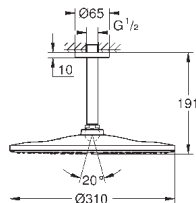

26 559 000

хром

356,40

то же, без ограничения расхода воды