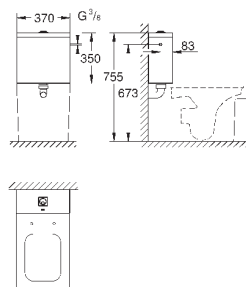

39 484 00H

альпин-белый

498,22

**Керамика Cube**  
**Унитаз напольный для комбинации с бачком наружного монтажа**  
для комбинации с бачком  
универсальный выпуск  
безободковый  
объем смыва 3/4.5 л  
с креплением  
бачок заказывается дополнительно  
санитарная керамика  
полностью скрытые невидимые крепления  
Износостойкое покрытие **PureGuard** и анти-бактериальное глазирование  
для сиденья с крышкой для унитаза 39 488 000 (с механизмом плавного закрытия)  
**6 шт. на паллете**