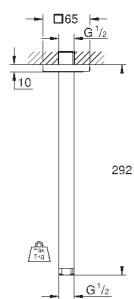

27 484 000

хром

63,60

Rainshower

Потолочный душевой кронштейн 292 мм

металл

резьбовое соединение 1/2"

с квадратной розеткой

для использования со всеми верхними душами Rainshower

GROHE StarLight хромированная поверхность

27 485 000

хром

54,00

то же, вынос 142 мм