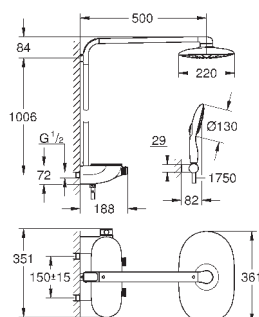

Душевая система с термостатом для настенного монтажа

включает в себя:

горизонтальный душевой

кронштейн 500 мм

термостат внешнего монтажа SmartControl

выбор между:

Rainshower Mono 360 Верхний душ, хромированная душевая поверхность

режимы струи GROHE PureRain/GROHE Rain O²*

Power&Soul 130 Ручной душ, белая душевая поверхность (27 673 LS0)

держатель ручного душа (27 055)

душевой шланг 1750 мм (28 388 000)

минимальный расход воды 10 л/мин

GROHE DreamSpray превосходный поток воды

GROHE StarLight хромированная поверхность

GROHE CoolTouch Полностью исключается вероятность

ожога о внешнюю поверхность смесителя

GROHE TurboStat встроенный термозащитный элемент

GROHE EcoJoy Технология совершенного потока

при уменьшенном расходе воды

GROHE SafeStop стопор безопасности при 38°C

GROHE SafeStop Plus опционно ограничитель температуры на 43°C,

включен

SmartControl нажать для вкл/выкл, повернуть для увеличения напора

воды от режима EcoJoy до максимального напора воды

GROHE EasyReach полочка съемная

система **SpeedClean** против известковых отложений

внутренний охлаждающий канал для продолжительного срока службы

совместим с проточным водонагревателем **только** выше 18 кВт/ч, а также с

накопительным водонагревателем (см. Техническую информацию)

Twistfree против перекручивания шланга

* выбор режима при первой установке; заводская установка:

GROHE PureRain