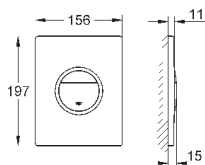

38 809 000

хром

519,60

Nova Cosmopolitan Light

Накладная панель

2 объема смыва или прерывание смыва старт/стоп, подсветка панели по
контур кнопки

работы подсветки
длина соединительного кабеля 3 м

Трансформатор для внешнего монтажа, напряжение подключения 230 V AC,
50/60 Hz, 2.0 VA, Этот продукт содержит встроенные светодиодные лампы,
которые не могут быть заменены: класс энергоэффективности: A +

Одобрено в CE

для пневматического смывного клапана

для вертикального и горизонтального монтажа

156 x 197 мм, из ABS

GROHE StarLight хромированная поверхность

GROHE EcoJoy Технология совершенного потока

при уменьшенном расходе воды

для Rapid SL и Uniset со смывным бачком GD 2

для установки Rapid SLX необходимо заказать ревизионный короб

66 791 000 (приобретается отдельно)