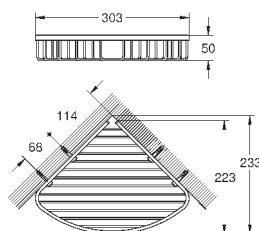

40 663 001

хром

61,12

VauCosmopolitan
Полочка-решетка
металл
для углового монтажа
большая
Шурупы и дюбели в комплекте