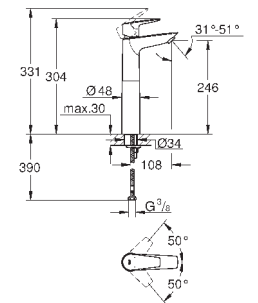

23 761 001

хром

104,29

BauEdge

Смеситель однорычажный для раковины DN 15 XL-Size

для отдельностоящих раковин

монтаж на одно отверстие
металлический рычаг

GROHE Longlife керамический картридж **28 мм**
с ограничителем температуры

GROHE StarLight хромированная поверхность

GROHE Zero Раздельные пути подачи воды - не содержит никеля и свинца
GROHE EcoJoy - 5,7 л/мин

система быстрого монтажа

без донного клапана

гибкая подводка

профессиональная серия