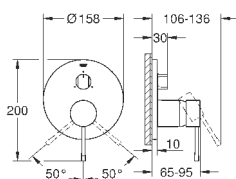

24 092 001	хром	198,00
24 092 DC1	суперсталь	278,40
24 092 BE1	никель глянец	298,80
24 092 EN1	матовый никель	318,00
24 092 GL1	холодный расцвет	298,80
24 092 GN1	холодный расцвет, матовый	318,00
24 092 DA1	теплый закат	298,80
24 092 DL1	теплый закат, матовый	318,00
24 092 A01	темный графит	298,80
24 092 AL1	темный графит, матовый	318,00

Essence

Смеситель однорычажный с переключателем на 3 положения

комплект верхней монтажной части для GROHE Rapido SmartBox 35 600 000 (универсальная встраиваемая часть)

GROHE SilkMove керамический картридж Ø 46 мм

GROHE StarLight хромированная поверхность с настенными розетками GROHE FastFixation (скрытые эксцентрики, уплотнение, скрытый монтаж)

металлическая накладная панель, регулируемая на 6°

металлический рычаг

переключатель на 3 положения

распределение расхода:

выход А = 27 л/мин

выход В = 27 л/мин

выход С = 27 л/мин

без встраиваемой части

35 600 000 72,00
GROHE Rapido SmartBox Универсальная встроенная часть