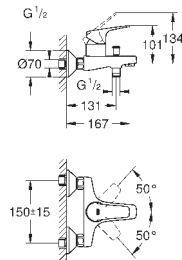

23 756 000

хром

78,00

BauFlow

Смеситель однорычажный для ванны, DN 15
настенный монтаж
металлический рычаг
GROHE Longlife Керамический картридж 46 мм
GROHE StarLight хромированная поверхность
регулировка расхода воды
автоматический переключатель: ванна/душ
излив с аэратором
отвод для душа снизу 1/2" со встроенным обратным клапаном
скрытые S-образные эксцентрики
отражатели из металла
с защитой от обратного потока