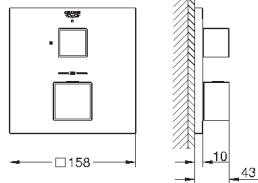

Артикул

Цвет

Цена брутто /
РРЦ с НДС, €

24 153 000	хром	462,00
24 153 DC0	суперсталь	634,80
24 153 AL0	темный графит, матовый	724,80

Grotherm Cube

Термостат для душа с переключателем на 1 положение

комплект верхней монтажной части для

GROHE Rapido SmartBox 35 600 000 (универсальная встраиваемая часть)

GROHE TurboStat встроенный термoeлемент

с настенными розетками **GROHE FastFixation** (скрытые эксцентрики, уплотнение, скрытый монтаж)

металлическая накладная панель, регулируемая на 6°

GROHE SafeStop стопор безопасности при 38°C

GROHE SafeStop Plus опционно ограничитель температуры на 43°C / 46°C, включен

встроенные обратные клапаны и грязеулавливающие фильтры

керамический запорный вентиль, 120°

распределение расхода:

выход В = 27 л/мин,

выход С = 30 л/мин

без встраиваемой части

35 600 000		72,00
GROHE Rapido SmartBox Универсальная встроенная часть		

24 154 000	хром	513,60
24 154 DC0	суперсталь	706,80
24 154 AL0	темный графит, матовый	807,60

Grotherm Cube

Термостат для душа с переключателем на 2 положения

комплект верхней монтажной части для

GROHE Rapido SmartBox 35 600 000 (универсальная встраиваемая часть)

GROHE TurboStat встроенный термoeлемент

с настенными розетками **GROHE FastFixation** (скрытые эксцентрики, уплотнение, скрытый монтаж)

металлическая накладная панель, регулируемая на 6°

графическое изображение: верхний душ и ручной душ

GROHE SafeStop стопор безопасности при 38°C

GROHE SafeStop Plus опционно ограничитель температуры на 43°C / 46°C, включен

GROHE AquaDimmer, встроенный переключатель

распределение расхода:

выход В = 27 л/мин,

выход С = 30 л/мин

без встраиваемой части