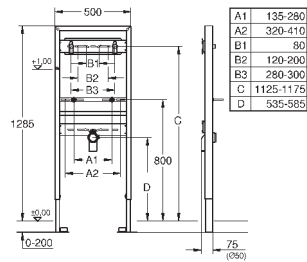

GROHE RAPID SL ДЛЯ РАКОВИНЫ И БИДЕ

Артикул

Цвет

Цена брутто /
РРЦ с НДС, €

38 546 000

130,80

Rapid SL

Инсталляция для раковины, для настенного смесителя монтажная высота 1,30 м

для монтажа перед стеной или стеной перегородкой
самонесущая стальная рама с
порошковым напылением
подготовлена для облицовки
фиксированные подключения
быстрая регулировка по высоте
крепежный материал
проверено -TUEV
болты-держатели для раковины M10, с
креплением для керамики
расстояние между болтами изменяется
сmyвное колено, выдерживающее
высокую температуру, DN 50
уплотнение Ø 32 мм
2 звукоизоляционных подключения
смесителя DN 15
для монтажа перед стеной необходимо заказать настенные уголки
38 558 00M (продаются отдельно)