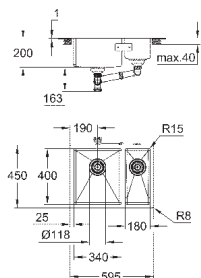

GROHE МОЙКИ ИЗ НЕРЖАВЕЮЩЕЙ СТАЛИ

Артикул

Цвет

Цена брутто /
РРЦ с НДС, €

31 577 SD1

нержавеющая сталь

301,10

K700 Под столешницу

Мойка из нержавеющей стали

Модель: K700U 60-S 59.5/45 1.5 lh

тип монтажа: стандартный встраиваемый, в один уровень со столешницей или под столешницу

материал: нержавеющая сталь AISI 304 (V2A)

толщина материала: 1 мм

GROHE StarLight поверхность

покрытие: сатиновое

GROHE Whisper

минимальный размер шкафа: 600 мм

Размер: 595 x 450 мм

1 чаша: 340 x 400 x 200 мм

полу-чаша: 180 x 400 x 140 мм

Внешний радиус: R16 (монтаж под столешницу)/R3 (вровень со столешницей), внутренний радиус чаши: R15

GROHE FastFixation система быстрого монтажа

мойка монтируется слева

Размер отверстия для установки мойки под столешницу: 547 x 402 мм (R16)

Размер отверстия для установки мойки вровень

со столешницей: 580 x 435 мм

корзинчатый вентиль: корзинка Ø 3.5"/90 мм

аксессуары вкл.: сливной гарнитур, корзинка, монтажный набор

опция: автоматический сливной клапан с нажимным механизмом

(40 986 SD0), приобретается отдельно

количество крепежных элементов в комплекте (накладной монтаж): 8

количество крепежных элементов в комплекте (монтаж под столешницу): 8

31 578 SD1

нержавеющая сталь

237,04

K700

Мойка из нержавеющей стали

модель: K700 45-S 46.4/46.4 1.0

тип монтажа: стандартный встраиваемый, в один уровень со столешницей или под столешницу

материал: нержавеющая сталь AISI 304 (V2A)

толщина материала: 1 мм

GROHE StarLight поверхность

покрытие: сатиновое

GROHE Whisper

минимальный размер шкафа: 450 мм

размер: 464 x 464 мм

1 чаша: 400 x 400 x 200 мм

Внешний радиус: R11 (монтаж под столешницу)/R3 (вровень со столешницей), внутренний радиус чаши: R10

GROHE FastFixation система быстрого монтажа

отверстие под мойку (монтаж под столешницу): 402 x 402 мм (R11)

отверстие под мойку (монтаж при стандартном

встраиваемом монтаже): 449 x 449 мм

корзинчатый вентиль: корзинка Ø 3.5"/90 мм

аксессуары вкл.: сливной гарнитур, корзинка, монтажный набор

опция: автоматический сливной клапан с нажимным механизмом

(40 986 SD0), приобретается отдельно

количество крепежных элементов в комплекте (накладной монтаж): 8

количество крепежных элементов в комплекте (монтаж под столешницу): 8