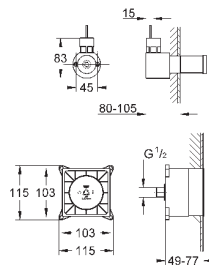

GROHE F-digital Deluxe

Встраиваемый блок для генератора пара

для генератора пара (36 362 000 или 27 934 000)

включает в себя:

- 1 встраиваемый модуль для генератора пара (115 x 115 x 49-77 мм)

- 1 встраиваемый модуль для датчика температуры (58 x 83 x 80-105 мм)

- 1 удлинительный кабель для датчика температуры, 5 м

- 1 удлинительный кабель для генератора пара, 5 м

26 374 000

973,20

GROHE F-digital Deluxe

Базовый блок 4.0 Bluetooth F-Series 40" (BCU V4.0)

для управления LightCurtain в AquaSymphony Rainshower F-Series 40"

потолочном душе

дополнительные модули света, звука и пара могут быть подключены и

управляться

включает в себя:

2 соединения, каждый для одной пары звукового модуля (36 360 000)

- 1 соединение для одной пары световых модулей (36 359 000)

- 1 соединение для LightCurtain Rainshower F-Series 40" AquaSymphony

(26 373 000)

- 2 соединения для парового модуля (36 362 000 или 36 368 000),

включающий 1 подключение для парогенератора и 1 подключение для

датчика температуры

- 2 соединения для блока питания (максимум для 4 модулей: светового или

звукового)

2 соединения для док-станции или Bluetooth (блок питания и кабель)

Одобрено в CE

требуется обеспечить доступ для обслуживания

по желанию базовый блок может быть помещен

во встраиваемый блок 36 367 000

компоненты приобретаются отдельно