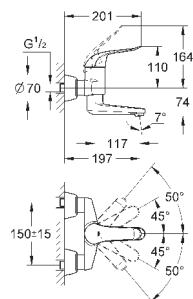

32 767 000

хром

255,60

Euroeco Special

Смеситель однорычажный для раковины DN 15
настенный монтаж

GROHE StarLight хромированная поверхность

GROHE SilkMove керамический картридж Ø 46 мм

GROHE EcoJoy Технология совершенного потока

при уменьшенном расходе воды

регулировка расхода воды, настраиваемый ограничитель температуры

возможность установки мин. расхода 2,5 л/мин.

ламинарный регулятор струи 9 л/мин.

поворотный и фиксирующийся литой излив, вынос 197 мм

металлический рычаг

длина рычага 120 мм, скрытые S-образные эксцентрики

32 771 000

хром

285,60

то же, с фиксирующимися S-образными эксцентриками, вынос 214 мм