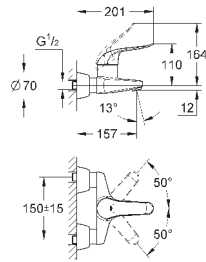

GROHE EUROECO SPECIAL

Артикул

Цвет

Цена брутто /
РРЦ с НДС, €

32 776 000

хром

219,60

Euroeco Special

Смеситель однорычажный для раковины DN 15
настенный монтаж

GROHE StarLight хромированная поверхность

GROHE SilkMove керамический картридж Ø 46 мм

GROHE EcoJoy Технология совершенного потока

при уменьшенном расходе воды

регулировка расхода воды, настраиваемый ограничитель температуры

возможность установки мин. расхода 2,5 л/мин., ламинарный регулятор

струи 9 л/мин., литой излив, вынос 157 мм

металлический рычаг

длина рычага 120 мм, скрытые S-образные эксцентрики