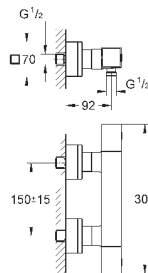

Grohtherm Cube

Термостат для душа, DN 15

настенный монтаж

GROHE StarLight хромированная поверхность

GROHE SafeStop стопор безопасности при 38°C

GROHE SafeStop Plus опционно ограничитель температуры на 43°C, включен

GROHE TurboStat встроенный термоэлемент

встроенный стопор смешанной воды

рукоятка регулировки напора с кнопкой для экономии воды **GROHE**

EcoButton

и индивидуально устанавливаемым стопором

Carbodur керамический вентиль 1/2", 180°

отвод для душа снизу 1/2"

встроенные обратные клапаны

грязеулавливающие фильтры

с защитой от обратного потока

скрытые S-образные эксцентрики

минимальное давление 1,0 бар

GROHE EcoJoy Технология совершенного потока

при уменьшенном расходе воды

34 502 000

хром

472,80