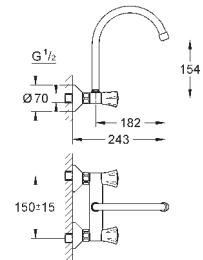

гибкая подводка

31 191 001

хром

87,60

**Costa L**

**поворотный смеситель 1/2"**

настенный монтаж

металлические рукоятки