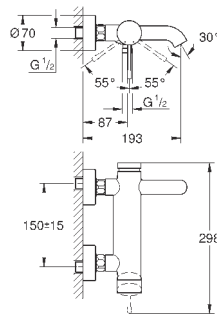

Essence

Смеситель однорычажный для ванны, DN 15

настенный монтаж

металлический рычаг

GROHE SilkMove керамический картридж 35 мм

с ограничителем температуры

GROHE StarLight хромированная поверхность

автоматический переключатель: ванна/душ

аэратор

отвод для душа 1/2"

встроенный обратный клапан

скрытые S-образные эксцентрики

с защитой от обратного потока

минимальное давление 1,0 бар

33 628 001

хром

235,20

Essence

Смеситель однорычажный для ванны, DN 15

настенный монтаж

металлический рычаг

GROHE SilkMove керамический картридж 35 мм

с ограничителем температуры

GROHE StarLight хромированная поверхность

автоматический переключатель: ванна/душ

аэратор

отвод для душа 1/2"

встроенный обратный клапан

скрытые S-образные эксцентрики

с защитой от обратного потока

с душевым набором

включает в себя:

ручной душ Euphoria Cosmopolitan Stick (27 400 000) 6,6 л/мин

Euphoria Cosmopolitan Stick Ручной душ (27 367)

держатель для душа Tempesta 100 /Cosmopolitan (27594000)

душевой шланг Silverflex 1.500 мм (28 364)

минимальное давление 1,0 бар