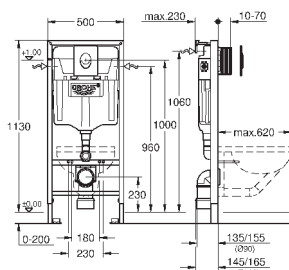

Rapid SL для подвешеного унитаза (38 528 001)

панель смыва Arena Cosmopolitan S, хром (37 624 000)

Rapid SL Настенный уголок (38 558 00M)

в комплекте с ревизионным коробом для крепления малых панелей смыва (40 911 000)