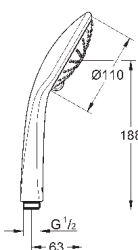

27 239 001

хром

63,60

Euphoria 110 Massage
Ручной душ, 3 вида струй

душевая поверхность Ø 110 мм
Rain / Massage / SmartRain
GROHE EcoJoy ограничитель расхода воды 9,5 л/мин
GROHE DreamSpray превосходный поток воды
GROHE SprayDimmer
GROHE StarLight хромированная поверхность
белая душевая поверхность
система SpeedClean против известковых отложений
внутренний охлаждающий канал для продолжительного срока службы
универсальное крепление, подходящее к любому стандартному шлангу
может использоваться с проточным водонагревателем
минимальное давление 1,0 бар

27 221 001

хром

57,60

то же, без ограничения расхода воды