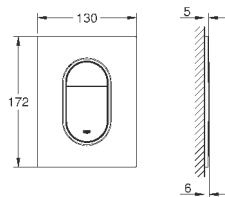

GROHE EURODISC COSMOPOLITAN

Артикул

Цвет

Цена брутто /
РРЦ с НДС, €

37 624 000

хром

88,80

Arena Cosmopolitan S

Накладная панель

2 объема смыва или прерывание смыва старт/стоп
для пневматического смывного клапана
GD 2 смывной бачок

вертикальный монтаж

130 x 172 мм

из ABS

GROHE StarLight хромированная поверхность

GROHE EcoJoy Технология совершенного потока

при уменьшенном расходе воды

панель смыва с магнитным держателем и крепежным кронштейном в комплекте

совместима с Rapid SLX

для установки на Rapid SL и Uniset со смывным бачком GD 2 необходимо заказать ревизионный короб 40 911 000 (приобретается отдельно)