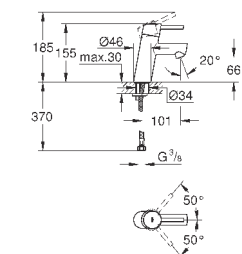

32 240 10E

хром

120,00

Concetto
Смеситель однорычажный для раковины DN 15
S-Size

монтаж на одно отверстие
металлический рычаг

GROHE SilkMove керамический картридж 28 мм

регулировка расхода воды

с ограничителем температуры

GROHE StarLight хромированная поверхность

GROHE EcoJoy SpeedClean аэратор с ограничением расхода воды 5,7 л/мин

GROHE FastFixation быстрая монтажная система

без донного клапана

гибкая подводка

минимальное давление 1,0 бар

класс шума I по DIN 4109