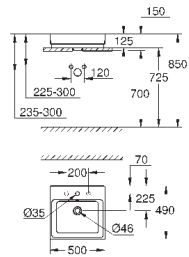

**16 шт. на паллете**

39 478 00H

альпин-белый

235,06

**Керамика Cube**

**Раковина накладная 50**

глазурованная задняя сторона

1 отверстие под смеситель, 2 намеченных отверстия