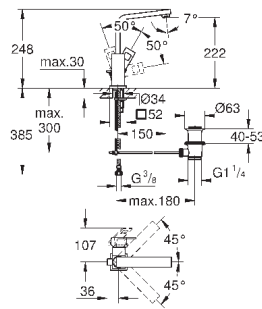

23 135 00E

хром

240,00

Eurocube

Смеситель однорычажный для раковины 1/2" L-Size

монтаж на одно отверстие
металлический рычаг

GROHE SilkMove керамический картридж 28 мм

ограничитель температуры

GROHE StarLight хромированная поверхность

GROHE EcoJoy SpeedClean аэратор с ограничением расхода воды 5,7 л/мин

GROHE FastFixation Plus Система монтажа

поворотный, трубкообразный излив с

ограничителем поворота

сливной гарнитур 1 1/4"

гибкая подводка

23 135 000

хром

240,00

23 135 DC0

суперсталь

338,26

23 135 AL0

темный графит, матовый

386,57

то же, без ограничения расхода воды