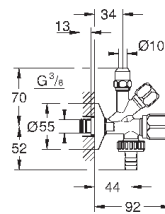

22 034 000

хром

26,40

WAS комбинированный угловой вентиль 3/8"

самоуплотняющееся резьбовое соединение соединение 3/8"
резьбовой отвод 3/8"
с накидной гайкой Ø 10 мм
отвод 3/4"
с штуцером для шланга
с резиновым запорным элементом кранбуксы
обратный клапан
длинный шатун
эргономичные рукоятки
маркировка: нейтральная
металлические резьбовые розетки Ø 55 мм
для комбинации с обратным клапаном типа HB 41 239 000

22 033 000

хром

22,20

то же, без уплотнительного колца