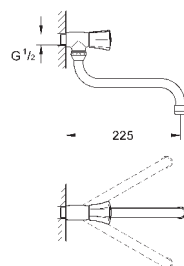

30 484 001

хром

48,00

Costa L

Настенный вентиль, DN 15

настенный монтаж

металлическая рукоятка

с теплоизоляцией

привинчивающаяся

маркировка: синяя

GROHE StarLight поверхность

аэратор

вентили Longlife

поворотный трубкообразный излив

радиус поворота 360°

вынос 200 мм