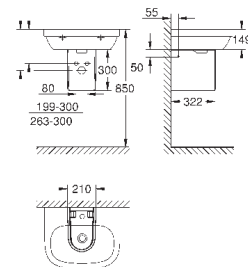

39 201 000

альпин-белый

66,07

Керамика Еуро
Полупьедестал для подвесных раковин
включает комплект креплений
санитарная керамика
для всех подвесных раковин GROHE, кроме 39 324 000, 39 324 00H,
39 327 000, 39 327 00H
30 шт. на паллете