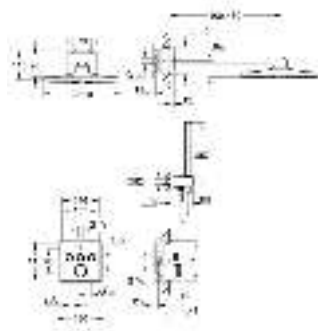

34 706 000

хром

1 368,00

Grotherm SmartControl

Набор для комплектации душа с Rainshower SmartActive 310 Cube

включает в себя:

Встраиваемый термостат с 3 кнопками управления
Grotherm SmartControl Комплект верхней монтажной части
(29 126 000)

GROHE Rapido SmartBox 35 600 000 (универсальная встраиваемая часть)

Rainshower SmartActive 310 Cube Верхний душ с 2 режимами струи (26 479),
душевой кронштейн 400 мм и встраиваемая часть (26 483 000)

ручной душ **Euphoria Cube Stick** (27 698 000)

Euphoria Cube wall Подключение для душевого шланга (26 370 000)

душевой шланг **Silverflex 1.500 мм** (28 364)