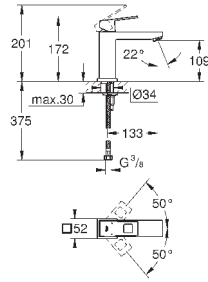

сливной гарнитур 1 1/4"

гибкая подводка

минимальное давление 1,0 бар

Артикул

Цвет

Цена брутто /  
РРЦ с НДС, €

23 446 000

хром