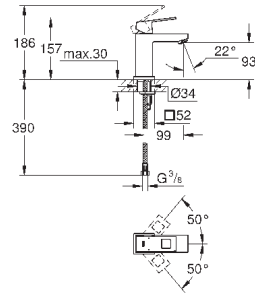

то же, без ограничения расхода воды

23 132 00E

хром

194,40

**Eurocube**  
**Смеситель однорычажный для раковины DN 15**  
**S-Size**

монтаж на одно отверстие  
металлический рычаг

**GROHE SilkMove** керамический картридж 28 мм