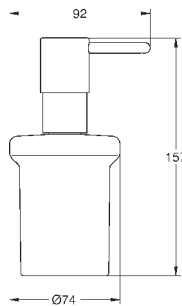

40 394 001

хром

22,43

Essentials
Дозатор жидкого мыла

стекло / металл
объем 160 мл
подходит для держателей:
Essentials (40 369 xx1)
Essentials Cube (40 508)
Bau Cosmopolitan (40 585)
Essentials Authentic (40 652)
GROHE StarLight хромированная поверхность