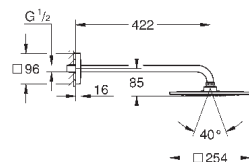

GROHE ВЕРХНИЕ ДУШИ

Артикул

Цвет

Цена брутто /
РРЦ с НДС, €

26 066 000	хром	471,60
26 066 DC0	суперсталь	728,40
26 066 BE0	никель глянec	832,80
26 066 EN0	матовый никель	885,60
26 066 GL0	холодный расcвет	832,80
26 066 GN0	холодный расcвет, матовый	885,60
26 066 DA0	тeплый закат	832,80
26 066 DL0	тeплый закат, матовый	885,60
26 066 A00	тeмный графит	832,80
26 066 AL0	тeмный графит, матовый	885,60

Rainshower Cosmopolitan 310

Верхний душ с душевым кронштейном 380 мм, 1 режим струи

включает в себя:
Rainshower Cosmopolitan Верхний душ 310 (27 478 000)

металл

один вид струи:

Rain

Rainshower Душевой кронштейн 380 мм (28 361 000)

GROHE EcoJoy ограничитель расхода воды 9,5 л/мин

GROHE DreamSpray превосходный поток воды

GROHE StarLight хромированная поверхность

система **SpeedClean** против известковых отложений

может использоваться с проточным водонагревателем

минимальное давление 1,0 бар

26 056 000	хром	471,60
то же, без ограничения расхода воды		

26 067 000	хром	471,60
26 067 DC0	суперсталь	728,40
26 067 BE0	никель глянec	832,80
26 067 EN0	матовый никель	885,60
26 067 GL0	холодный расcвет	832,80
26 067 GN0	холодный расcвет, матовый	885,60
26 067 DA0	тeплый закат	832,80
26 067 DL0	тeплый закат, матовый	885,60
26 067 A00	тeмный графит	832,80
26 067 AL0	тeмный графит, матовый	885,60

Rainshower Cosmopolitan 310

Верхний душ с потолочным душевым кронштейном 142 мм, 1 режим струи

включает в себя:
Rainshower Cosmopolitan Верхний душ 310 (27 478 000)

металл

один вид струи:

Rain

Rainshower Потолочный душевой кронштейн 142 мм (28 724 000)

GROHE EcoJoy ограничитель расхода воды 9,5 л/мин

GROHE DreamSpray превосходный поток воды

GROHE StarLight хромированная поверхность

система **SpeedClean** против известковых отложений

может использоваться с проточным водонагревателем