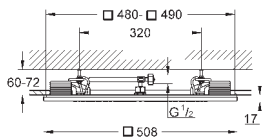

быть заменены: класс энергоэффективности: A +

Для более подробного планирования и информации о продукте Вы можете

обратиться в ближайший к Вам сервисный центр GROHE.