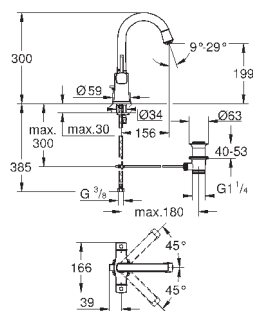

21 107 000
21 107 IGO

хром
хром/золото

396,00
507,60

Grandera
Смеситель для раковины, с двумя рукоятками L-Size

монтаж на одно отверстие
керамические вентили для горячей и холодной воды, 1/2" - ход 90
GROHE StarLight хромированная поверхность
GROHE EcoJoy Технология совершенного потока при уменьшенном расходе воды
GROHE AquaGuide регулируемый аэратор 5,7 л/мин
поворотный излив
сливной гарнитур 1 1/4"
гибкая подводка
минимальное давление 1,0 бар