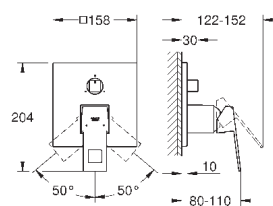

24 094 000	хром	212,40
24 094 DC0	суперсталь	292,80
24 094 AL0	темный графит, матовый	334,80

Eurocube

Смеситель однорычажный с переключателем на 3 положения

комплект верхней монтажной части для
GROHE Rapido SmartBox 35 600 000 (универсальная встраиваемая часть)
GROHE SilkMove керамический картридж Ø 46 мм
с настенными розетками **GROHE FastFixation** (скрытые
эксцентрики, уплотнение, скрытый монтаж)
металлическая накладная панель, регулируемая на 6°
металлический рычаг
переключатель на 3 положения
распределение расхода:
выход А = 27 л/мин
выход В = 27 л/мин
выход С = 27 л/мин
без встраиваемой части

35 600 000		72,00
GROHE Rapido SmartBox Универсальная встроенная часть