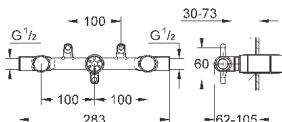

32 706 000

224,40

Двухвентильный смеситель, встраиваемый механизм, 1/2"
для смесителя для раковины на 3 отверстия
для скрытого монтажа
без комплекта верхней монтажной части
глубина монтажа 30-75 мм
DR-латунь
шаблон для монтажа