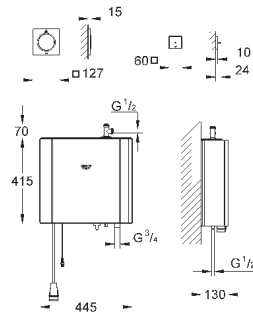

GROHE F-DIGITAL DELUXE

Артикул

Цвет

Цена брутто /
РРЦ с НДС, €

27 934 000

хром

2 976,00

GROHE F-digital Deluxe

Генератор пара 6.6 кВт с выходом для пара и датчиком температуры

включает в себя:

генератор пара

415 x 445 x 130 мм

подходит для использования в помещениях до 12,5 м³

источник питания 400 V 3L+N+PE AC, 50 Hz

мощность 6,6 кВт

вход для воды 3/4"

рабочее давление 1-5 бар (при более высоком рекомендовано установить редуктор давления)

автоматический слив

выход для воды 1/2"

температура пара максимум 55°C

выход для пара 1/2"

тип защиты IP 23

Одобрено в CE

со штепсельной вилкой

модуль выхода пара

127 x 127 мм

резьбовое соединение 1/2"

модуль датчика температуры

60 x 60 x 12 мм

система **SpeedClean** против известковых отложений

GROHE StarLight хромированная поверхность

требуется встраиваемый блок (29 074 000), F-digital Deluxe базовый блок

(26 374 000 или 36 397 000), блок Bluetooth (36 371 000) и удлинительные

кабели – все заказывается отдельно

Для более подробного планирования и информации о продукте Вы можете обратиться в ближайший к Вам сервисный центр GROHE.