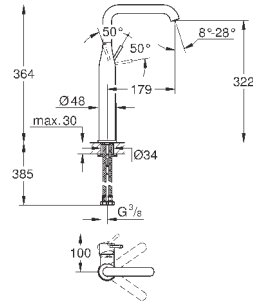

Артикул	Цвет	Цена брутто / РРЦ с НДС, €
32 901 001	хром	250,80
32 901 DC1	суперсталь	379,20
32 901 BE1	никель глянец	406,80
32 901 EN1	матовый никель	432,00
32 901 GL1	холодный расцвет	406,80
32 901 GN1	холодный расцвет, матовый	432,00
32 901 DA1	теплый закат	406,80
32 901 DL1	теплый закат, матовый	432,00
32 901 A01	темный графит	406,80
32 901 AL1	темный графит, матовый	432,00

Essence
Смеситель однорычажный для раковины DN 15 XL-Size

монтаж на одно отверстие
металлический рычаг
для отдельностоящих раковин
GROHE SilkMove керамический картридж 28 мм с ограничителем температуры
GROHE StarLight хромированная поверхность
GROHE EcoJoy - 5,7 л/мин
GROHE AquaGuide регулируемый аэратор
GROHE FastFixation Plus Монтажная система поворотный излив с аэратором и стопором без донного клапана
гибкая подводка
минимальное давление 1,0 бар