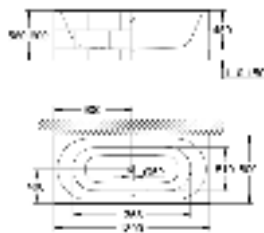

39 620 00H

альпин-белый

1 340,44

Essence

Ванна

встраиваемая
180 x 80 см
общая высота 45 см
объем воды 240 л
с EasyClean
с переливом
санитарно-титановая сталь
подходит для Talento (28 943 000 + 19 025 000)
и Talentofill (28 991 000 + 19 952 000)
с комплектом шумоизоляции