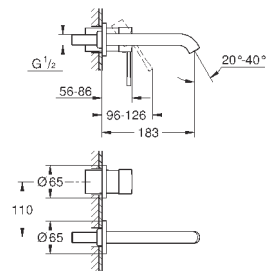

19 408 001

хром

184,80

19 408 DC1

суперсталь

279,60

19 408 BE1

никель глянец

295,20

19 408 EN1

матовый никель

320,40

19 408 GL1

холодный расцвет

300,00

19 408 GN1

холодный расцвет,
матовый

320,40

19 408 DA1

теплый закат

300,00

19 408 DL1

теплый закат, матовый

320,40

19 408 A01

темный графит

300,00

19 408 AL1

темный графит, матовый

320,40

Essence

**Смеситель для раковины на два отверстия
M-Size**

настенный монтаж

комплект верхней монтажной части для

23 571 000

без встраиваемого механизма

металлическая розетка

металлический рычаг

GROHE StarLight хромированная поверхность

GROHE EcoJoy - 5,7 л/мин

GROHE AquaGuide регулируемый аэратор

размер по осям 110 мм

вынос 183 мм

минимальное давление 1,0 бар