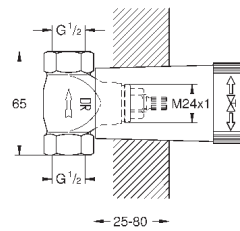

29 800 000

21,00

Механизм скрытого вентиля, 1/2"

предварительно смонтированная

вентильная головка 1/2"

короткий шпindel, защитная втулка, резьбовое соединение 1/2"

DR-латунь

29 802 000

38,40

то же, 3/4", предварительно смонтированная

головка 3/4", резьбовое соединение 3/4"

29 805 000

63,60

то же, 1", предварительно смонтированная

головка 1", резьбовое соединение 1"