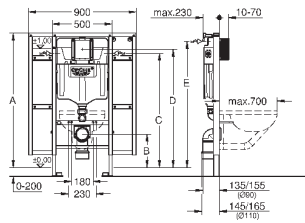

A	1080	1130
B	230	280
C	910	960
D	850	1000
E	1010	1060

смывной бачок GD 2, 6 - 9 л, со следующими характеристиками:

заводская настройка 6 л и 3 л

Пневматический смывной клапан с тремя режимами

слива: 2-х объёмный, старт/стоп, или непрерывный

Подключение воды слева, справа и сзади

Арматурная группа I

с изоляцией от конденсационной влаги

подключение воды DN 15

во время сборки не требуется дополнительного инструмента

для монтажа инспекционного короба

для вертикального или горизонтального монтажа

с настенными уголками 38 558 00M для монтажа перед стеной

для монтажа маленьких смывных панелей необходимо заказать

ревизионный короб 40 911 000 (приобретается отдельно)