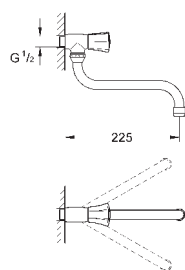

30 484 001

хром

48,00

Costa L
Настенный вентиль, DN 15
настенный монтаж
металлическая рукоятка
с теплоизоляцией
привинчивающаяся
маркировка: синяя
GROHE StarLight поверхность
аэратор
вентили Longlife
поворотный трубообразный излив
радиус поворота 360°
вынос 200 мм