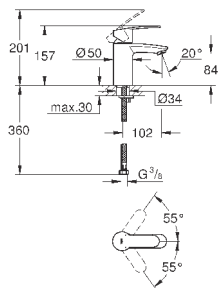

GROHE EUROSTYLE COSMOPOLITAN

Артикул

Цвет

Цена брутто /
РРЦ с НДС, €

32 468 20E

хром

112,80

Eurostyle Cosmopolitan

Смеситель однорычажный для раковины DN 15 S-Size

монтаж на одно отверстие
металлический рычаг

GROHE SilkMove керамический картридж 35 мм

регулировка расхода воды, возможность установки мин. расхода 2,5 л/мин.
ограничитель температуры

GROHE StarLight хромированная поверхность

GROHE EcoJoy SpeedClean аэратор с ограничением расхода воды 5,7 л/мин

GROHE FastFixation быстрая монтажная система

без донного клапана

гибкая подводка

минимальное давление 1,0 бар

класс шума I по DIN 4109