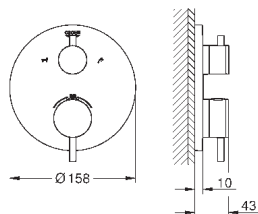

GROHE ATRIO

Артикул Цвет Цена брутто / РРЦ с НДС, €

24 138 003	хром	625,20
24 138 DC3	суперсталь	874,80
24 138 GL3	холодный расцвет	937,20
24 138 DA3	теплый закат	937,20
24 138 AL3	темный графит, матовый	999,60

Atrio
Термостат для ванны с переключателем на 2 положения
комплект верхней монтажной части для GROHE Rapido SmartBox 35 600 000 (универсальная встраиваемая часть)
GROHE TurboStat встроенный термозлемент
GROHE StarLight хромированная поверхность с настенными розетками **GROHE FastFixation** (скрытые эксцентрики, уплотнение, скрытый монтаж)
металлическая накладная панель, регулируемая на 6°
графическое обозначение: ванна и душ
GROHE SafeStop стопор безопасности при 38°C
GROHE SafeStop Plus опционно ограничитель температуры на 43°C / 46°C, включен
GROHE AquaDimmer, встроенный переключатель
металлические рукоятки
распределение расхода:
выход В = 27 л/мин,
выход С = 30 л/мин
без встраиваемой части

35 600 000 72,00
GROHE Rapido SmartBox Универсальная встраиваемая часть