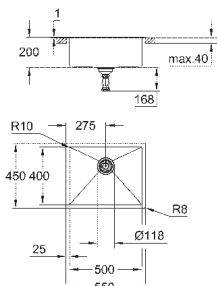

GROHE МОЙКИ ИЗ НЕРЖАВЕЮЩЕЙ СТАЛИ

Артикул

Цвет

Цена брутто /
РРЦ с НДС, €

31 577 SD1

нержавеющая сталь

301,10

K700 Под столешницу

Мойка из нержавеющей стали

Модель: K700U 60-S 59.5/45 1.5 lh

тип монтажа: стандартный встраиваемый, в один уровень со столешницей или под столешницу

материал: нержавеющая сталь AISI 304 (V2A)

толщина материала: 1 мм

GROHE StarLight поверхность

покрытие: сатиновое

GROHE Whisper

минимальный размер шкафа: 600 мм

Размер: 595 x 450 мм

1 чаша: 340 x 400 x 200 мм

полу-чаша: 180 x 400 x 140 мм

Внешний радиус: R16 (монтаж под столешницу)/R3 (вровень со столешницей), внутренний радиус чаши: R15

GROHE FastFixation система быстрого монтажа

мойка монтируется слева

Размер отверстия для установки мойки под столешницу: 547 x 402 мм (R16)

Размер отверстия для установки мойки вровень

со столешницей: 580 x 435 мм

корзинчатый вентиль: корзинка Ø 3.5"/90 мм

аксессуары вкл.: сливной гарнитур, корзинка, монтажный набор

опция: автоматический сливной клапан с нажимным механизмом

(40 986 SD0), приобретается отдельно

количество крепежных элементов в комплекте (накладной монтаж): 8

количество крепежных элементов в комплекте (монтаж под столешницу): 8

31 578 SD1

нержавеющая сталь

237,04

K700

Мойка из нержавеющей стали

модель: K700 45-S 46.4/46.4 1.0

тип монтажа: стандартный встраиваемый, в один уровень со столешницей или под столешницу

материал: нержавеющая сталь AISI 304 (V2A)

толщина материала: 1 мм

GROHE StarLight поверхность

покрытие: сатиновое

GROHE Whisper

минимальный размер шкафа: 450 мм

размер: 464 x 464 мм

1 чаша: 400 x 400 x 200 мм

Внешний радиус: R11 (монтаж под столешницу)/R3 (вровень со столешницей), внутренний радиус чаши: R10

GROHE FastFixation система быстрого монтажа