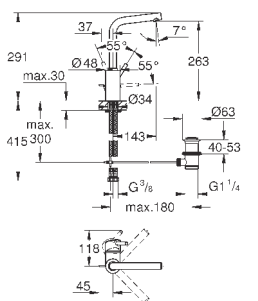

23 739 002

хром

213,60

Concetto

Смеситель однорычажный для раковины 1/2" L-Size

монтаж на одно отверстие
металлический рычаг
GROHE SilkMove керамический картридж **35 мм**
регулировка расхода воды
GROHE StarLight хромированная поверхность
GROHE EcoJoy - 5,7 л/мин
GROHE Zero Раздельные пути подачи воды - не содержит никеля и свинца
GROHE FastFixation быстрая монтажная система
поворотный трубкообразный излив
с ограничителем поворота
сливной гарнитур 1 1/4"
гибкая подводка
дополнительный ограничитель температуры (46 375 000)
минимальное давление 1,0 бар