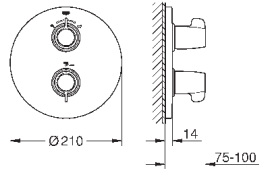

GROHE GROHTHERM SPECIAL

Артикул

Цвет

Цена брутто /
РРЦ с НДС, €

29 095 000

хром

246,00

Grohtherm Special

Термостат для ванны

комплект верхней монтажной части для
GROHE Rapido T 35 500 000

без встраиваемого механизма

уплотнитель розетки и рычага

скрытые соединения

эргономичные рукоятки

многофункциональный аквадиммер

регулятор расхода

встроенный стопор смешанной воды

переключатель ванна/душ

ручка температуры с регулируемым

стопором безопасности от 35°C до 43°C

встроенный стопор смешанной воды

металлический ограничитель температуры

легкая термическая дезинфекция с помощью ключа 47 994 000 (опция)

GROHE StarLight хромированная поверхность

GROHE SafetyPlus

35 500 000

217,20

Rapido T Встроенный универсальный термостат

29 096 000

хром

198,00