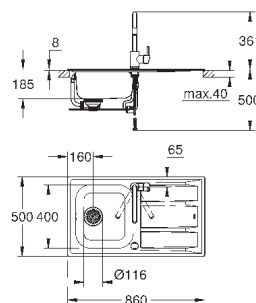

31 570 SD0

нержавеющая сталь

331,94

Concetto

Мойка и смеситель для мойки

включает в себя:

K400 Мойка из нержавеющей стали с корзинчатым вентилем (31 566 SD0)

Concetto Смеситель для мойки (32 663 003)

высокий излив

монтаж на одно отверстие

GROHE StarLight хромированная поверхность

GROHE SilkMove керамический картридж 35 мм

выдвижной излив с аэратором

регулировка расхода воды

поворотный трубкообразный излив

радиус поворота 360°

с защитой от обратного потока

гибкая подводка

система быстрого монтажа

количество крепежных элементов в комплекте (накладной монтаж): 6