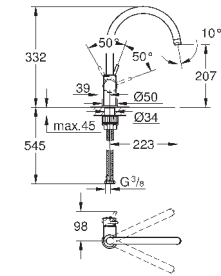

**GROHE FastFixation Plus** - сверхбыстрая и простая установка - не требуется никаких инструментов

для установки на столешницу толщиной от 60 мм необходим крепеж 48 384 000 (приобретается отдельно)

new

31 535 001