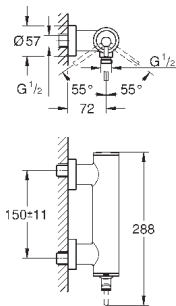

32 650 003	хром	471,60
32 650 DC3	суперсталь	663,60
32 650 GL3	холодный рассвет	711,60
32 650 DA3	теплый закат	711,60
32 650 AL3	темный графит, матовый	758,40

Atrio

Смеситель однорычажный для душа, DN 15
настенный монтаж
GROHE SilkMove керамический картридж 35 мм
GROHE StarLight хромированная поверхность
регулировка расхода воды
отвод для душа снизу 1/2" со встроенным обратным клапаном
скрытые S-образные эксцентрики
с защитой от обратного потока