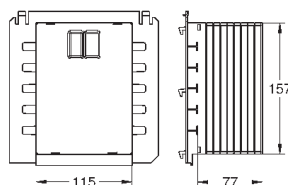

GROHE UNISSET ДЛЯ УНИТАЗА, ПИССУАРА, РАКОВИНЫ И БИДЕ

Артикул

Цвет

Цена брутто /
РРЦ с НДС, €

Артикул	Цвет	Цена брутто / РРЦ с НДС, €
40 911 000		14,40
Ревизионный короб для крепления малых панелей смыва для Rapid SL и Uniset со смывным бачком GD 2		
40 950 000	хром	18,00
то же, для Rapid SL и Uniset с монтажной высотой 0,82 м / 1,00 м		
40 949 000	хром	23,40
то же, для комбинации с бачком 80 мм