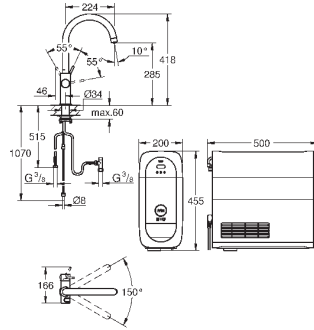

31 455 000
31 455 DC0

хром
суперсталь

1 776,00
2 040,00

GROHE Blue Home

Стартовый комплект, С-излив

включает в себя:

GROHE Blue Home Смеситель однорычажный для мойки с функцией очистки водопроводной воды
монтаж на одно отверстие
С-образный излив

Сенсорные кнопки для 3-х видов фильтрованной и газированной питьевой воды
негазированная, среднегазированная, газированная

GROHE StarLight поверхность

GROHE SilkMove керамический картридж **28 мм**

поворотный трубкообразный излив

область поворота 150°

отдельные водотоки для питьевой и водопроводной воды

гибкая подводка

GROHE Blue Home охладитель-карбонизатор

обеспечивает 3 л охлажденной воды в час

Охладитель-карбонизатор 180 Вт, 230 V, 50 Hz

тип защиты IP 21, Одобрено в CE

требуются вентиляционные отверстия в нижней части кухонного шкафа

регулируется для фильтров GROHE Blue размер S, GROHE Blue

на основе активированного угля и GROHE Blue Магний+

GROHE Blue фильтр размер S,

головка для фильтра с настройкой уровня жесткости воды

для регионов с жесткостью воды больше чем 9° dKH

для регионов с жесткостью воды ниже 9° dKH заказывайте фильтр с

активированным углем 40 547 001

GROHE Blue Баллон с CO₂, 425 гр