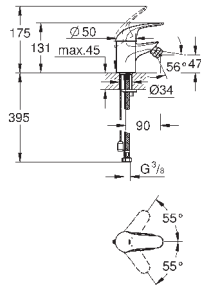

32 882 000

хром

66,00

Euroeco

Смеситель однорычажный для биде DN 15 S-Size

монтаж на одно отверстие
металлический рычаг

GROHE SilkMove керамический картридж 35 мм

GROHE StarLight хромированная поверхность

ограничитель потока 9 л/мин.

система быстрого монтажа

аэратор с шаровым шарниром

цепочка

гибкая подводка

дополнительный ограничитель температуры (46 375 000)