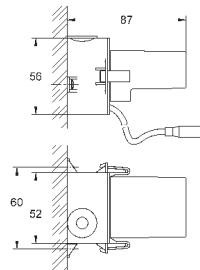

36 078 000

105,60

Блок питания 110-240 В

выходное напряжение 6 В

длина кабеля 400 мм