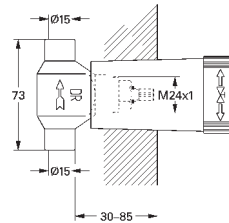

29 801 000

21,00

Механизм скрытого вентиля, 1/2"

предварительно смонтированная

вентильная головка 1/2", короткий шпindel, защитная втулка,

присоединение для пайки Ø15 мм

DR-латунь

29 803 000

39,60

то же, пайка Ø 18 мм

29 804 000

39,60

то же, пайка Ø 22 мм