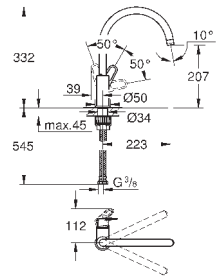

31 230 001

хром

по запросу

GROHE BauFlow

Смеситель однорычажный для мойки, DN 15
монтаж на одно отверстие
металлический рычаг

GROHE StarLight поверхность

GROHE LongLife керамический картридж **28 мм**

GROHE Zero Раздельные пути подачи воды - не содержит никеля и свинца
поворотный трубкообразный излив
аэратор

гибкая подводка

GROHE FastFixation Plus - сверхбыстрая и простая установка - не требуется никаких инструментов

для установки на столешницу толщиной от 60 мм необходим крепеж 48 384 000 (приобретается отдельно)

new