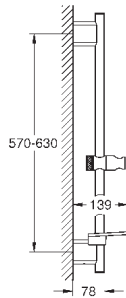

GROHE RAINSHOWER SMARTACTIVE

Артикул

Цвет

Цена брутто /
РРЦ с НДС, €

26 602 000

хром

96,00

Rainshower SmartActive

Душевая штанга, 600 мм

с металлическими настенными креплениями

поворотный держатель с
фиксацией по высоте

GROHE FastFixation (регулируемое расстояние между настенными креплениями штанги позволяет использовать для монтажа уже имеющиеся отверстия в стене)

GROHE TileFix регулируемая глубина верхнего и нижнего креплений

Полочка **GROHE EasyReach**

GROHE StarLight хромированная поверхность