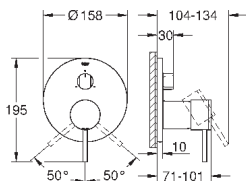

Артикул

Цвет

Цена брутто /
РРЦ с НДС, €

24 096 003	хром	356,40
24 096 DC3	суперсталь	498,00
24 096 GL3	холодный рассвет	534,00
24 096 DA3	теплый закат	534,00
24 096 AL3	темный графит, матовый	570,00

Atrio

Смеситель однорычажный с переключателем на 3 положения

комплект верхней монтажной части для
GROHE Rapido SmartBox 35 600 000 (универсальная встраиваемая часть)

GROHE SilkMove керамический картридж Ø 46 мм

GROHE StarLight хромированная поверхность

с настенными розетками **GROHE FastFixation** (скрытые эксцентрики, уплотнение, скрытый монтаж)

металлическая накладная панель, регулируемая на 6°

металлический рычаг

переключатель на 3 положения

распределение расхода:

выход A = 27 л/мин

выход B = 27 л/мин

выход C = 27 л/мин

без встраиваемой части

35 600 000		72,00
GROHE Rapido SmartBox Универсальная встраиваемая часть