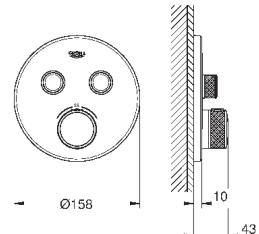

распределение расхода:

выход A (для внешнего отключения) = 34 л/мин

выход B/C = 29 л/мин

35 600 000

72,00

**GROHE Rapido SmartBox** Универсальная встроенная часть

29 119 000	хром	513,60
29 119 DC0	суперсталь	722,40
29 119 BE0	никель глянец	776,40
29 119 EN0	матовый никель	826,80
29 119 GL0	холодный расцвет	776,40
29 119 GN0	холодный расцвет, матовый	826,80
29 119 DA0	теплый закат	776,40
29 119 DL0	теплый закат, матовый	826,80
29 119 A00	темный графит	776,40
29 119 AL0	темный графит, матовый	826,80