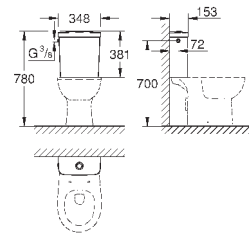

39 437 000

альпин-белый

74,39

**Керамика Вау
Бачок**

наполнение сбоку
со смывным клапаном
санитарная керамика
24 шт. на паллете