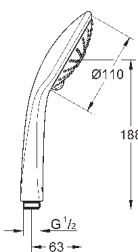

26 513 000

хром

63,60

Euphoria 110 Massage
Ручной душ, 3 вида струй

душевая поверхность Ø 110 мм
Rain / Massage / SmartRain
GROHE EcoJoy 6.6 л/мин
GROHE DreamSpray превосходный поток воды
GROHE SprayDimmer
GROHE StarLight хромированная поверхность
белая душевая поверхность
система SpeedClean против известковых отложений
внутренний охлаждающий канал для продолжительного срока службы
универсальное крепление, подходящее к любому стандартному шлангу
может использоваться с проточным водонагревателем
минимальное давление 1,0 бар