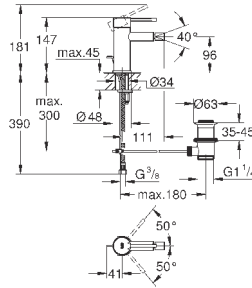

32 935 001

хром

144,00

32 935 DC1

суперсталь

218,40

32 935 BE1

никель глянец

234,00

32 935 EN1

матовый никель

248,40

32 935 GL1

холодный рассвет

234,00

32 935 GN1

холодный рассвет,
матовый

248,40

32 935 DA1

теплый закат

234,00

32 935 DL1

теплый закат, матовый

248,40

32 935 A01

темный графит

234,00

32 935 AL1

темный графит, матовый

248,40

Essence

Смеситель однорычажный для биде DN 15 S-Size

монтаж на одно отверстие
металлический рычаг
GROHE SilkMove керамический картридж 28 мм
с ограничителем температуры
GROHE StarLight хромированная поверхность
GROHE FastFixation Plus Система монтажа
аэратор с шаровым шарниром
сливной гарнитуры 1 1/4"
гибкая подводка
минимальное давление 1,0 бар