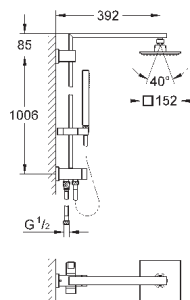

27 696 000

хром

621,60

Euphoria Cube System 150

Душевая система с переключателем для настенного монтажа

включает в себя:

душевой кронштейн

вынос 400 мм

переключатель с верхнего на ручной душ

Верхний душ Euphoria Cube 152 мм x 152 мм

душевая струя Rain

с шаровым шарниром

угол поворота $\pm 20^\circ$

ручной душ Euphoria Cube Stick (27 698 000)

регулируется по высоте с помощью

скользящего элемента

душевой шланг 1750 мм (28 388 000)

Silverflex Душевой шланг 800 мм

доступ воды к смесителю/подключению душевого шланга 800 мм через

соединение с резьбой 1/2"

GROHE DreamSpray превосходный поток воды

GROHE StarLight хромированная поверхность

система **SpeedClean** против известковых отложений

Twistfree против перекручивания шланга

совместим с проточным водонагревателем **только** выше 18 кВт/ч, а также с

накопительным водонагревателем (см. Техническую информацию)

минимальный расход воды 7л/мин