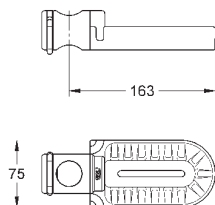

Relaxa

Мыльница

для душевой штанги 28 620/28 621

GROHE StarLight хромированная поверхность

27 596 000

6,24