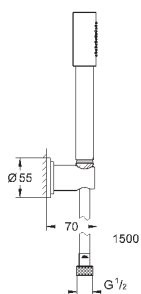

Sena
Душевой набор с 1 режимом струи
металл
включает в себя:
ручной душ Sena (28 034 000)
держатель (28 690)
душевой шланг 1500 мм 1/2" x 1/2" (28 151 000)
GROHE DreamSpray превосходный поток воды
GROHE StarLight хромированная поверхность
система **SpeedClean** против известковых отложений
внутренний охлаждающий канал для продолжительного срока службы
минимальное давление 1,0 бар

28 308 000 хром 172,80