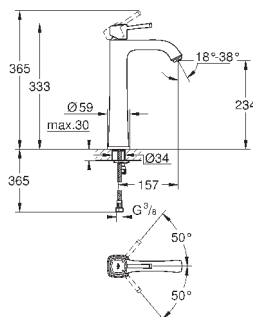

23 313 000
23 313 IGO

хром
хром/золото

430,80
562,80

Grandera
Смеситель однорычажный для раковины DN 15 XL-Size

для отдельностоящих раковин
GROHE SilkMove керамический картридж 28 мм
ограничитель температуры
GROHE StarLight хромированная поверхность
GROHE EcoJoy Технология совершенного потока при уменьшенном расходе воды
GROHE FastFixation быстрая монтажная система
GROHE AquaGuide регулируемый аэратор 5,7 л/мин
без донного клапана
гибкая подводка
минимальное давление 1,0 бар