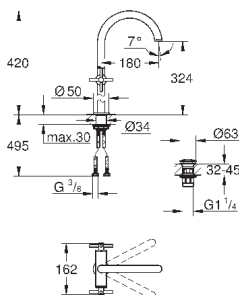

21 044 003	хром	577,20
21 044 DC3	суперсталь	811,20
21 044 AL3	темный графит, матовый	926,40

Atrio
Смеситель для раковины на одно
отверстие, DN 15
XL-Size

для отдельнстоящих раковин
керамические вентили 1/2", 90°
GROHE StarLight хромированная поверхность
GROHE EcoJoy 5.7 л/мин ламинарный аэратор
система быстрого монтажа
поворотный трубкообразный C-излив с
аэратором и стопором
сливной гарнитур 1 1/4"
гибкая подводка
с крестообразными рукоятками
включены 2 набора с накладными насадками. Один с надписями „Н“ и „С“,
один - без надписей.