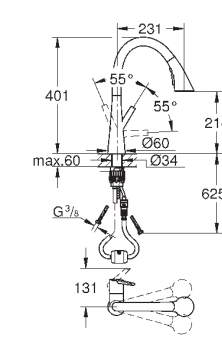

# GROHE ZEDRA / ZEDRA SMARTCONTROL / ZEDRA TOUCH

Артикул

Цвет

Цена брутто /  
РРЦ с НДС, €

32 553 002  
32 553 DC2

хром  
суперсталь

378,00  
492,00