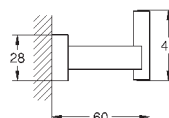

суперсталь

254,81

40 512 AL1

темный графит, матовый

291,22

**Essentials Cube**  
**Полка для полотенец**

металл  
600 мм (функциональная длина 558 мм)  
скрытое крепление  
**GROHE StarLight** хромированная поверхность