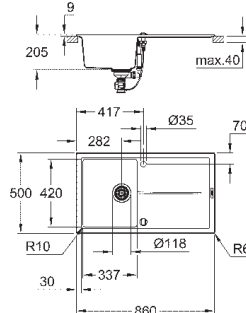

31 640 AT0
31 640 AP0

серый гранит
черный гранит

319,88
319,88

K400

Композитная мойка с крылом

модель: K400 50-C 86/50 1.0 оборачиваемая

тип монтажа: стандартная встраиваемая

материал: кварцевый композит

GROHE Whisper

мин. размер шкафа: 500 мм

размер: 860 x 500 мм

1 чаша: 337 x 420 x 205 мм

Внешний радиус: R6, внутренний радиус чаши: R10

GROHE FastFixation быстрая монтажная система

монтаж мойки слева или справа

требуемый размер отверстия в столешнице для

установки мойки: 840 x 480 мм

клапан-автомат

аксессуары вкл.: сливной клапан с поворотной ручкой, сливной гарнитур, корзинчатый вентиль, монтажный набор

опция: автоматический сливной клапан с нажимным механизмом

(40 986 SD0), приобретается отдельно

количество крепежных элементов в комплекте (накладной монтаж): 10