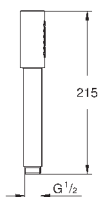

28 341 000 хром 130,80

Sena Stick
Ручной душ, 1 вид струи
нормальная струя
металл
GROHE EcoJoy ограничитель расхода воды 9,5 л/мин
GROHE DreamSpray превосходный поток воды
GROHE StarLight хромированная поверхность
система **SpeedClean** против известковых отложений
внутренний охлаждающий канал для продолжительного срока службы
универсальное крепление, подходящее к любому стандартному шлангу
может использоваться с проточным водонагревателем
минимальное давление 1,0 бар

28 034 000 хром 130,80
то же, без ограничения расхода воды

26 465 000 хром 141,60
26 465 DC0 суперсталь 198,00
26 465 BE0 никель глянец 226,80
26 465 EN0 матовый никель 241,20
26 465 GL0 холодный рассвет 226,80
26 465 GN0 холодный рассвет, матовый 241,20