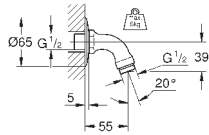

27 406 000

хром

38,40

**Relexa**  
Душевой кронштейн 218 мм  
резьбовое соединение 1/2"  
излив 218 мм  
надвижная розетка  
**GROHE StarLight** хромированная поверхность

28 541 000

хром

75,60

**Relexa**  
Душевой кронштейн 147 мм  
резьбовое соединение 1/2"  
розетки  
**GROHE StarLight** хромированная поверхность