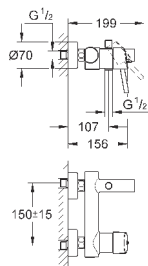

32 211 001

хром

158,40

Concetto
Смеситель однорычажный для ванны, DN 15

настенный монтаж
металлический рычаг
GROHE SilkMove керамический картридж Ø 46 мм
GROHE StarLight хромированная поверхность
регулировка расхода воды, автоматический переключатель: ванна/душ
аэратор
встроенный обратный клапан в душевом отводе 1/2"
скрытые S-образные эксцентрики
с защитой от обратного потока
дополнительный ограничитель температуры (46 308 000)
минимальное давление 1,0 бар
класс шума I по DIN 4109