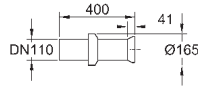

GROHE КЕРАМИКА BAU

Артикул

Цвет

Цена брутто /
РРЦ с НДС, €

39 453 000

31,20

Выпуск для унитаза
горизонтальный
320 мм от стены

39 454 000

57,60