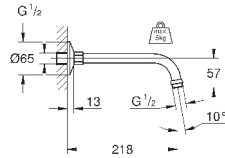

27 406 000

хром

38,40

**Relexa**  
Душевой кронштейн 218 мм  
резьбовое соединение 1/2"  
излив 218 мм  
надвижная розетка  
**GROHE StarLight** хромированная поверхность

28 541 000

хром

75,60

**Relexa**  
Душевой кронштейн 147 мм  
резьбовое соединение 1/2"  
розетки  
**GROHE StarLight** хромированная поверхность