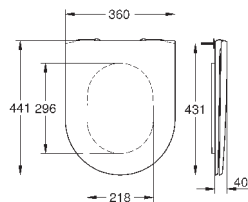

148,82

**Essence**  
**Сиденье для унитаза с микролифтом**  
с крышкой  
быстросъемное сиденье  
съёмное  
материал: Дюропласт  
с креплением  
подходит для всех унитазов Керамики Essence

39 576 000

альпин-белый