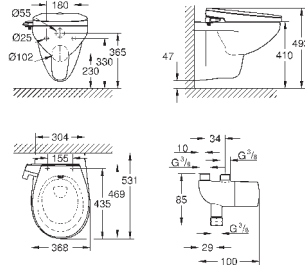

GRONE СИДЕНЬЕ-БИДЕ

Артикул

Цвет

Цена брутто /
РРЦ с НДС, €

39 652 SH0

альпин-белый

501,47

Керамика Вау

Сиденье-биде с ручным управлением 3 в 1 для подвешного унитаза
включает в себя:

Керамика Вау Сиденье-биде с ручным управлением (39 648 SH0)

Сиденье для унитаза с крышкой

2 независимые душевые форсунки для режимов „подмывание сзади“ и „дамский душ“

Режим промывки форсунок

Ручное управление ручкой, расположенной сбоку; электропитание не требуется

Регулировка напора воды

Сиденье и крышка унитаза из дюропласта с микролифтом

Подвод воды гибким шлангом, подключение с диаметром 3/8"

Керамика Вау Подвесной унитаз (39 427 000)

для бачка скрытого монтажа

омыв всей окружности чаши

безободковый

горизонтальный выпуск

объем смыва 6/3 л

санитарная керамика

Grotherm Micro 34 487 000

термостат для установки под раковиной

термическая защита от ожога

регулировка температуры 15-43° C (± 2° C)

14 074 000

38,02

Набор для подключения сиденья-биде

включает в себя:

Т-образное подключение 3/8"

гибкий присоединительный шланг

795 мм

3/8" x 3/8"