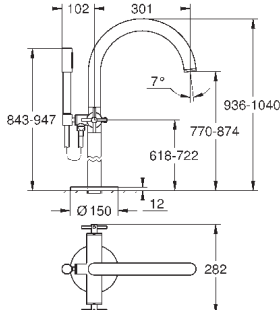

25 044 003	хром	1 968,00
25 044 DC3	суперсталь	2 772,00
25 044 GL3	холодный рассвет	2 964,00
25 044 DA3	теплый закат	2 964,00
25 044 AL3	темный графит, матовый	3 168,00

Atrio
Смеситель для ванны, 1/2"
монтаж на полу с высокими вертикальными подключениями (765 мм), комплект верхней монтажной части для 45 984 001
керамические вентили 1/2", 90°, **GROHE StarLight** хромированная поверхность
автоматический переключатель: ванна/душ
поворотный трубкообразный С-излив с аэратором и стопором
вынос 301 мм
встроенный обратный клапан в душевом отводе 1/2"
ручной душ Sena Stick (26 465)
держатель ручного душа, душевой шланг Silverflex 1.250 мм (28 362)
с защитой от обратного потока
с крестообразными ручьями
включены 2 набора с накладными насадками. Один с надписями „Н“ и „С“, один - без надписей.