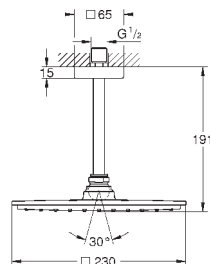

GROHE ВЕРХНИЕ ДУШИ

Артикул

Цвет

Цена брутто /
РРЦ с НДС, €

26 070 000

хром

435,60

Rainshower F-Series 10" 254 x 254

Верхний душ с душевым кронштейном 275 мм, 1 режим струи
включает в себя:

верхний душ Rainshower F-Series 254 (27 285 000)
металл

Rain

Rainshower Душевой кронштейн 275 мм (27 488 000)

GROHE EcoJoy ограничитель расхода воды 9,5 л/мин

GROHE DreamSpray превосходный поток воды

GROHE StarLight хромированная поверхность

система **SpeedClean** против известковых отложений

может использоваться с проточным водонагревателем

минимальное давление 1,0 бар

26 060 000

хром

435,60

то же, без ограничения расхода воды

26 071 000

хром

435,60

Rainshower F-Series 10"

Верхний душ с потолочным душевым кронштейном 142 мм, 1 режим струи
включает в себя:

верхний душ Rainshower F-Series 254 (27 285 000)

металл

Rain

Rainshower Потолочный душевой кронштейн 142 мм (27 485 000)

GROHE EcoJoy ограничитель расхода воды 9,5 л/мин

GROHE DreamSpray превосходный поток воды

GROHE StarLight хромированная поверхность

система **SpeedClean** против известковых отложений

может использоваться с проточным водонагревателем

минимальное давление 1,0 бар

26 064 000

хром

504,00

Rainshower Allure 230

Верхний душ с душевым кронштейном 286 мм, 1 режим струи
включает в себя:

металл

один вид струи:

Rain

Rainshower Душевой кронштейн 286 мм (27 709 000)

GROHE EcoJoy ограничитель расхода воды 9,5 л/мин

GROHE DreamSpray превосходный поток воды

GROHE StarLight хромированная поверхность

система **SpeedClean** против известковых отложений

может использоваться с проточным водонагревателем

минимальное давление 1,0 бар

26 054 000

хром

504,00

то же, без ограничения расхода воды

26 065 000

хром

463,20

Rainshower Allure 230