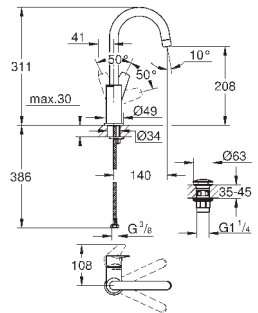

23 760 001

хром

88,42

BauEdge

Смеситель однорычажный для раковины 1/2" L-Size

монтаж на одно отверстие
металлический рычаг

GROHE Longlife керамический картридж **28 мм**
с ограничителем температуры

GROHE StarLight хромированная поверхность

GROHE EcoJoy - 5,7 л/мин
система быстрого монтажа

поворотный трубкообразный излив

рычажный донный клапан 1 1/4", пластик

гибкая подводка

профессиональная серия

new

23 911 001

хром

88,42

BauEdge

Смеситель однорычажный для раковины 1/2" L-Size

монтаж на одно отверстие
металлический рычаг

GROHE Longlife керамический картридж **28 мм**
с ограничителем температуры

GROHE StarLight хромированная поверхность

GROHE EcoJoy - 5,7 л/мин
система быстрого монтажа

поворотный трубкообразный излив

нажимной донный клапан 1 1/4", пластик

гибкая подводка

профессиональная серия

new