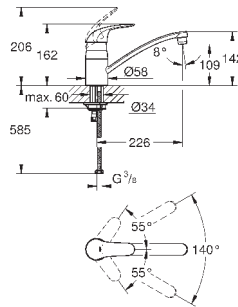

радиус поворота 0°/150°/360°

металлический рычаг

гибкая подводка

система быстрого монтажа

32 750 000

хром

97,20

**Euroeco**