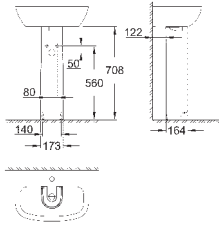

39 425 000

альпин-белый

40,84

**Керамика Вау
Пьедестал**

с креплением
санитарная керамика
30 шт. на паллете