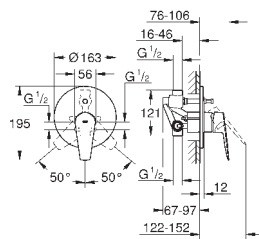

29 079 001

хром

115,42

BauEdge

Смеситель однорычажный для ванны, DN 15

скрытый монтаж

включает в себя:

комплект готового монтажа

металлический рычаг

корпус встраиваемого смесителя

GROHE Longlife Керамический картридж 46 мм

GROHE StarLight хромированная поверхность

регулировка расхода воды

автоматический переключатель: ванна/душ

уплотнитель розетки и рычага

дополнительный ограничитель температуры (46 375 000)

профессиональная серия

new