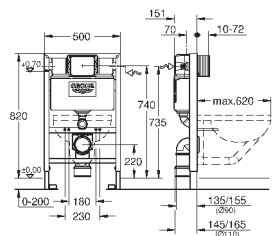

Rapid SL

Инсталляция для подвесного унитаза, монтажная высота 0.82 м со сливным бачком 6 - 9 л

для монтажа перед стеной или стеной перегородкой самонесущая стальная рама с порошковым напылением подготовлена для облицовки фиксированные подключения быстрая регулировка по высоте крепежный материал проверено -TUEV 2 болта-держателя для унитаза крепление для керамики расстояние между болтами 180/230 мм PP-смывная дуга Ø 90 мм регулировка глубины монтажа редуктор Ø 90/110 мм впускной и смывной гарнитуры

характеристики смывной бачок 6 - 9 л:

Пневматический смывной клапан с тремя режимами слива: 2-х объёмный, старт/стоп, или непрерывный управление спереди и сверху Подключение воды слева, справа и сзади Арматурная группа I с изоляцией от конденсационной влаги подключение воды DN 15 укороченная ревизионная шахта с защитным кожухом

для монтажа перед стеной необходимо заказать настенные уголки

38 558 00M (продаются отдельно)

для установки малых панелей смыва необходимо дополнительно заказать ревизионный короб 40 950 000