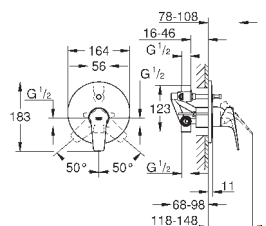

BauFlow

Смеситель однорычажный для ванны

для скрытого монтажа

включает в себя:

комплект готового монтажа

встраиваемый механизм (33 963)

металлический рычаг

GROHE Longlife Керамический картридж 46 мм

GROHE StarLight хромированная поверхность

регулировка расхода воды

автоматический переключатель: ванна/душ

уплотнитель розетки и рычага

отражатель из металла

13 390 000

хром

54,00