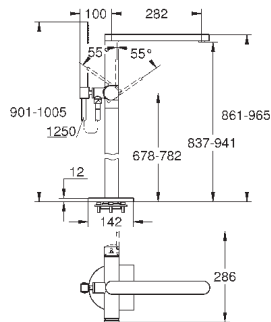

23 845 003

хром

697,20

GROHE Plus
Смеситель однорычажный для ванны на 3 отверстия
Монтаж на 3 отверстия
GROHE SilkMove керамический картридж 35 мм с ограничителем температуры
GROHE StarLight хромированная поверхность включает в себя:
элемент управления однорычажного смесителя
переключатель ванна/душ без излива (19 035)
Euphoria Cube Ручной душ 7.6 л/мин
металлический душевой шланг 2000 мм
гибкая подводка
подключение для душевого шланга с защитой от обратного потока
может быть использован с 29 037 002
для комбинации 28 990 / 28 991
минимальное давление 1,0 бар

new