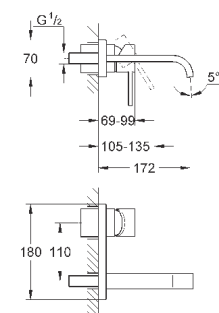

Allure
Смеситель для раковины на два отверстия
S-Size

настенный монтаж
без встраиваемого механизма
комплект верхней монтажной части для
33 769 000
с металлической платой
GROHE StarLight хромированная поверхность
ограничитель расхода 8 л/мин
излив с аэратором
размер по осям 110 мм
вынос 172 мм

19 386 000

хром

603,60

то же, вынос 220 мм

33 769 000

220,80