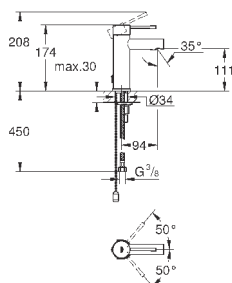

32 899 001

хром

138,00

Essence

Смеситель однорычажный для раковины DN 15 S-Size

монтаж на одно отверстие
металлический рычаг

GROHE SilkMove керамический картридж 28 мм

с ограничителем температуры

GROHE StarLight хромированная поверхность

GROHE EcoJoy - 5,7 л/мин

GROHE FastFixation Plus Система монтажа

цепочка

гибкая подводка