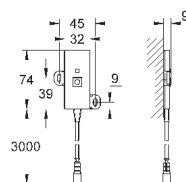

36 356 000

153,60

GROHE F-digital

Усилитель сигнала

опция для электронного смесителя