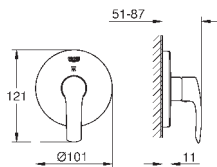

19 970 002

хром

46,80

Eurosmart

Переключатель на 2 положения

для использования с переключателем

29 712 000 и 29 706 000

без встраиваемого механизма

GROHE StarLight хромированная поверхность