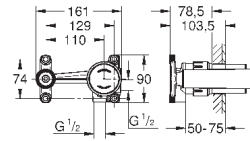

Смеситель однорычажный Joystick 1/2", встраиваемый механизм

для смесителя на 2 отверстия
без комплекта верхней монтажной части
GROHE FeatherControl Joystick картридж
для скрытого монтажа
глубина монтажа 78,5 - 103,5 мм
шаблон для монтажа
DR-латунь
минимальное давление 1,0 бар
обеспечивает гидроизоляцию конструкции стен, окружающих встраиваемый механизм
с уплотнительной втулкой