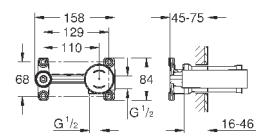

23 571 000

210,00

Смеситель однорычажный 1/2", встраиваемый универсальный
механизм

для смесителя на 2 отверстия
для скрытого монтажа
без комплекта верхней монтажной части
GROHE SilkMove керамический картридж 35 мм
регулировка расхода воды
с ограничителем температуры
излив может быть установлен справа или слева
DR-латунь
шаблон для монтажа
обеспечивает гидроизоляцию конструкции стен, окружающих встраиваемый механизм
с уплотнительной втулкой