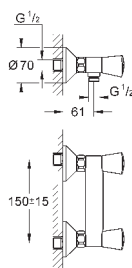

26 317 001

хром

93,60

Costa S

Смеситель для душа, DN 15

настенный монтаж

металлические рукоятки

с теплоизоляцией

привинчивающаяся

Carbodur керамический вентиль

подключение душа 1/2"

скрытые S-образные эксцентрики

GROHE StarLight хромированная поверхность