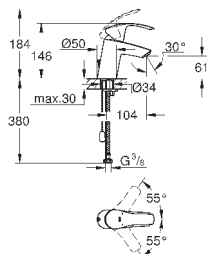

GROHE EUROSMART

Артикул

Цвет

Цена брутто /
РРЦ с НДС, €

23 788 002

хром

82,80

Eurosmart

Смеситель однорычажный для раковины DN 15 S-Size

монтаж на одно отверстие
металлический рычаг

GROHE SilkMove керамический картридж 35 мм
регулировка расхода воды
с ограничителем температуры

GROHE StarLight хромированная поверхность

GROHE EcoJoy аэратор 3.8 л/мин

GROHE FastFixation быстрая монтажная система
сливной гарнитур 1 1/4"

гибкая подводка

33 265 002

хром

81,60

то же, с GROHE EcoJoy 5.7 л/мин

23 588 000

хром

100,80

Eurosmart

Смеситель однорычажный для раковины с угловыми вентилями, 1/2"

включает в себя:

Eurosmart Смеситель для раковины, 1/2" (33 265 002)

монтаж на одно отверстие
металлический рычаг

GROHE SilkMove керамический картридж 35 мм
регулировка расхода воды
с ограничителем температуры

GROHE StarLight хромированная поверхность

GROHE EcoJoy - 5,7 л/мин

GROHE FastFixation быстрая монтажная система
сливной гарнитур 1 1/4"

гибкая подводка

угловой вентиль, 1/2" (2 x 22 037 000)

23 922 002

хром

79,20

Eurosmart

Смеситель однорычажный для раковины DN 15 S-Size

монтаж на одно отверстие
металлический рычаг

GROHE SilkMove керамический картридж 35 мм
регулировка расхода воды
ограничитель температуры

GROHE StarLight хромированная поверхность

GROHE EcoJoy - 5,7 л/мин

GROHE FastFixation быстрая монтажная система
смеситель с гладким корпусом и нажимным сливным гарнитуром 1 1/4"

гибкая подводка

33 188 002

хром

75,60

Eurosmart

Смеситель однорычажный для раковины DN 15 S-Size

монтаж на одно отверстие
металлический рычаг

GROHE SilkMove керамический картридж 35 мм
регулировка расхода воды
с ограничителем температуры

GROHE StarLight хромированная поверхность

GROHE EcoJoy - 5,7 л/мин

GROHE FastFixation быстрая монтажная система
цепочка