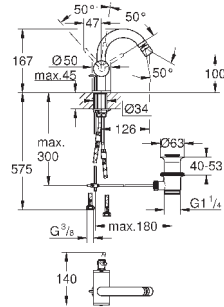

32 108 003	хром	447,60
32 108 DC3	суперсталь	627,60
32 108 GL3	холодный рассвет	672,00
32 108 DA3	теплый закат	672,00
32 108 AL3	темный графит, матовый	716,40

Atrio

Смеситель однорычажный для биде
DN 15
M-Size
монтаж на одно отверстие
GROHE SilkMove керамический картридж 28 мм
с ограничителем температуры
GROHE StarLight хромированная поверхность
система быстрого монтажа
трубообразный излив
сливной гарнитур 1 1/4"
гибкая подводка