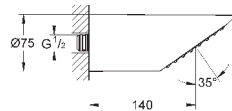

28 308 000

хром

172,80

Sena 75

Верхний душ с одним режимом

нормальная струя

металл

GROHE DreamSpray превосходный поток воды

GROHE StarLight хромированная поверхность

система SpeedClean против известковых отложений

минимальное давление 1,0 бар