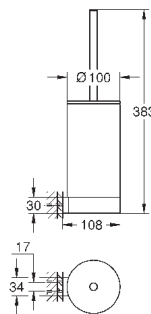

41 076 000	хром	114,40
41 076 DC0	суперсталь	160,14
41 076 BE0	никель глянец	171,59
41 076 EN0	матовый никель	183,02
41 076 GL0	холодный расцвет	171,59
41 076 GN0	холодный расцвет, матовый	183,02
41 076 DA0	теплый закат	171,59
41 076 DL0	теплый закат, матовый	183,02
41 076 A00	темный графит	171,59
41 076 AL0	темный графит, матовый	183,02

Selection

Туалетный „ершик“ в комплекте

стекло / металл

настенный монтаж

скрытое крепление

GROHE StarLight хромированная поверхность

40 791 001	белый	6,72
40 791 KS1	черный бархат	6,72

Запасная головка ёршика

new