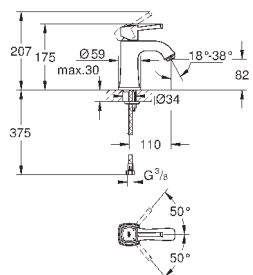

23 310 000
23 310 IGO

хром
хром/золото

330,00
423,60

Grandera
Смеситель однорычажный для раковины DN 15 M-Size

монтаж на одно отверстие
GROHE SilkMove керамический картридж 28 мм
ограничитель температуры
GROHE StarLight хромированная поверхность
GROHE EcoJoy Технология совершенного потока при уменьшенном расходе воды
GROHE FastFixation быстрая монтажная система
GROHE AquaGuide регулируемый аэратор 5,7 л/мин
без донного клапана
гибкая подводка
минимальное давление 1,0 бар