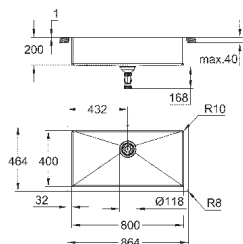

GROHE МОЙКИ ИЗ НЕРЖАВЕЮЩЕЙ СТАЛИ

Артикул

Цвет

Цена брутто /
РРЦ с НДС, €

31 580 SD1

нержавеющая сталь

308,22

K700

Мойка из нержавеющей стали

Модель: K700 90-S 86.4/46.4 1.0

тип монтажа: стандартный встраиваемый, в один уровень со столешницей или под столешницу

материал: нержавеющая сталь AISI 304 (V2A)

толщина материала: 1 мм

GROHE StarLight поверхность

покрытие: сатиновое

GROHE Whisper

минимальный размер шкафа: 900 мм

размеры: 864 x 464 мм

1 чаша: 800 x 400 x 200 мм

Внешний радиус: R11 (монтаж под столешницу)/R3 (вровень со столешницей), внутренний радиус чаши: R10

GROHE FastFixation система быстрого монтажа

Размер отверстия для установки мойки под столешницу: 802 x 402 мм (R11)

Размер отверстия для установки мойки вровень со столешницей: 849 x 449 мм

корзинчатый вентиль: корзинка Ø 3.5"/90 мм

аксессуары вкл.: сливной гарнитур, корзинка, монтажный набор

опция: автоматический сливной клапан с нажимным механизмом

(40 986 SD0), приобретается отдельно

количество крепежных элементов в комплекте (накладной монтаж): 8

количество крепежных элементов в комплекте (монтаж под столешницу): 8

31 571 SD1

нержавеющая сталь

201,44

K500

Мойка из нержавеющей стали с корзинчатым вентиляем

модель: K500 45-S 86/50 1.0 оборачиваемая

тип монтажа: стандартный встраиваемый или в один уровень со столешницей

материал: нержавеющая сталь AISI 304 (V2A)

толщина материала: 0,7 мм

GROHE StarLight поверхность

покрытие: сатиновое

GROHE Whisper

минимальный размер шкафа: 450 мм

размер: 860 x 500 мм

1 чаша: 340 x 420 x 170 мм

Внешний радиус: R6, внутренний радиус чаши: R65

GROHE FastFixation система быстрого монтажа

монтаж мойки слева или справа

Размер отверстия в столешнице для установки мойки: 842 x 482 мм

Отверстия: 2 x 35 мм

сливной гарнитур: Ø 3.5"/90 мм + клапан-автомат

аксессуары вкл.: сливной клапан с поворотной ручкой, сливной гарнитур,

корзинчатый вентиль, монтажный набор

опция: автоматический сливной клапан с нажимным механизмом

(40 986 SD0), приобретается отдельно

количество крепежных элементов в комплекте (накладной монтаж): 14