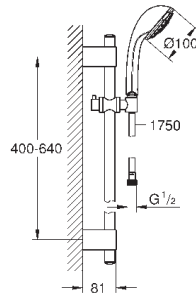

28 964 001

хром

214,80

Relexa 100 Five

Душевой гарнитур, 5 режимов струй

включает в себя:

ручной душ Relexa Five (28 796)

душевая штанга, 600 мм (28 797)

с металлическими настенными креплениями

душевой шланг, 1,750 мм 1/2" x 1/2" (28 410)

GROHE DreamSpray превосходный поток воды

GROHE StarLight хромированная поверхность

GROHE FastFixation Plus (регулируемое расстояние между настенными

креплениями штанги позволяет использовать для монтажа уже имеющиеся

отверстия в стене)

система SpeedClean против известковых отложений

внутренний охлаждающий канал для продолжительного срока службы

Twistfree против перекручивания шланга