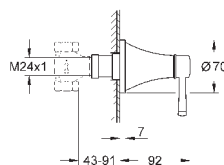

19 944 000 хром 98,40
19 944 IGO хром/золото 126,00

Grandera
Накладная панель скрытой вентиляльной головки
комплект верхней монтажной части для
35 028 000 (встраиваемый вентиль на один выход для модульной установки
системы Grohtherm Custom Shower)
29 032 000 (предварительно смонтированная вентиляльная головка 1/2")
29 034 000 (предварительно смонтированная вентиляльная головка 1/2")
29 068 000 (предварительно смонтированная керамическая вентиляльная
головка 1/2" - не для использования в качестве запорного вентиля)
GROHE StarLight хромированная поверхность
плавная регулировка глубины монтажа
43 - 91 мм
минимальное давление 1,0 бар