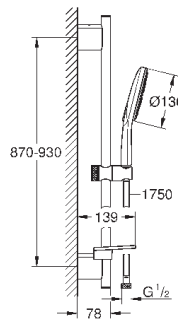

26 548 000

хром

164,40

Rainshower SmartActive 130

Душевой гарнитур, 3 вида струй

включает в себя:

ручной душ Rainshower SmartActive 130 (26 574)

душевая штанга 900 мм

с металлическими настенными креплениями

душевой шланг 1750 мм (28 388 000)

Полочка **GROHE EasyReach**

GROHE EcoJoy ограничитель расхода воды 9,5 л/мин

GROHE DreamSpray превосходный поток воды

GROHE StarLight хромированная поверхность

GROHE FastFixation Plus (регулируемое расстояние между настенными креплениями штанги позволяет использовать для монтажа уже имеющиеся отверстия в стене)

GROHE TileFix регулируемая глубина верхнего и нижнего креплений

система **SpeedClean** против известковых отложений

внутренний охлаждающий канал для продолжительного срока службы

Twistfree против перекручивания шланга

может использоваться с проточным водонагревателем

минимальное давление 1,0 бар

26 578 000

хром

163,20

Аналогичный продукт, без ограничителя потока