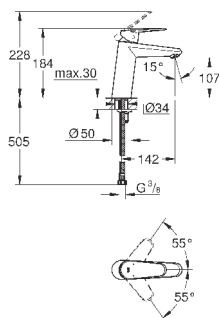

Eurodisc Cosmopolitan
Смеситель однорычажный для раковины DN 15 M-Size

монтаж на одно отверстие
металлический рычаг
GROHE SilkMove керамический картридж 35 мм
регулировка расхода воды
возможность установки мин. расхода 2,5 л/мин.
GROHE StarLight хромированная поверхность
GROHE EcoJoy - 5,7 л/мин
GROHE FastFixation быстрая монтажная система
без донного клапана
гибкая подводка
минимальное давление 1,0 бар

23 054 003

хром

193,20