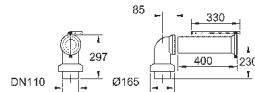

39 454 000

57,60

Выпуск для унитаза
горизонтальный и вертикальный
регулируемая длина
60 до 105 мм от стены