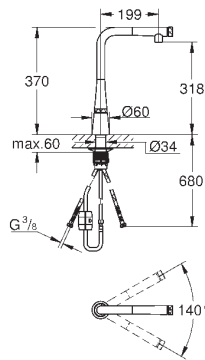

# GROHE ZEDRA / ZEDRA SMARTCONTROL / ZEDRA TOUCH

Артикул

Цвет

Цена брутто /  
РРЦ с НДС, €

31 593 002  
31 593 DC2

хром  
суперсталь

554,40  
720,00