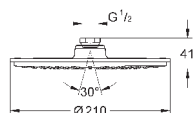

28 368 000

хром

320,40

то же, без ограничения расхода воды

28 373 000

хром

320,40

то же, с ограничением расхода воды 9,5 л/мин