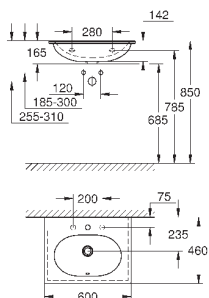

39 568 00H

альпин-белый

275,34

Essece
Раковина накладная 60

подвесная

1 отверстие под смеситель, 2 намеченных отверстия с переливом, расположенным на противоположной стороны от смесителя для установки на столешницу 600 x 460 мм

санитарная керамика

Износостойкое покрытие **PureGuard** и анти-бактериальное глазирование
16 шт. на паллете