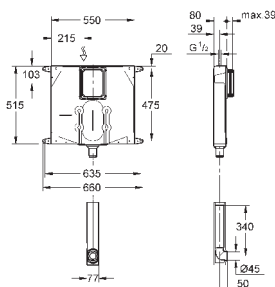

38 863 000

110,40

Смывной бачок для унитаза 80 мм
регулировка объема смыва от 6 до 9 л
Пневматический смывной клапан с тремя режимами
слива: 2-х объемный, старт/стоп, или непрерывный
подключение воды сверху
Арматурная группа I
подключение подводки без инструмента
с угловым вентилем DN 15
укороченная ревизионная шахта с защитным кожухом для вертикального
монтажа
крепежными накладками
без накладной панели управления
GROHE EcoJoy Технология совершенного потока
при уменьшенном расходе воды
для установки малых панелей смыва необходимо дополнительно заказать
ревизионный короб 40 949 000