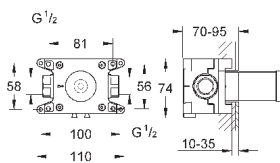

35 028 000

127,20

GROHE Rapido C

Встраиваемый вентиль на один выход

Для модульной установки системы Grotherm Custom Shower

Встраиваемый корпус с защитным коробом

Водонепроницаемое уплотнение для монтажа

Для обмуровки и сухого монтажа

точки крепления для монтажа перед стеной или стеной-перегородкой

корпус из латуни с низким содержанием цинка

керамический вентиль 3/4"

резьбовое соединение 1/2"

Расход воды:

55 л/мин. при 3 бар

глубина монтажа 70-95 мм

минимальное давление 1,0 бар