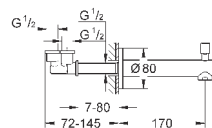

13 281 001

хром

110,40

Concetto

Излив для ванны с переключателем

настенный монтаж

GROHE StarLight хромированная поверхность

аэратор

автоматический переключатель: ванна/душ

внешняя резьба 1/2"