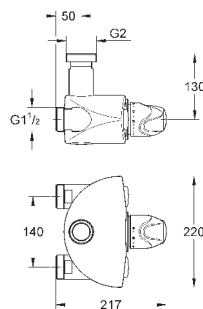

**Grohtherm XL
Термостат, DN 32**

настенный монтаж
область применения от 9л/мин до 140л/мин.
термоэлемент
рукоятка выбора температуры с
предварительно устанавливаемым стопором
безопасности между 33°C и 43°C
устройство для улучшения термической
дезинфекции
встроенные обратные клапаны и
грязеулавливающие фильтры в виде
единой компактной детали
резьба присоединения 1 1/2", отводная резьба 2", отвод изменяемый сверху/
снизу, без подключений
GROHE StarLight хромированная поверхность
минимальное давление 1,0 бар

12 417 000

хром

121,20