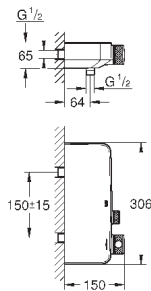

GROHE GROHTHERM SMARTCONTROL

Артикул

Цвет

Цена брутто /
РРЦ с НДС, €

ТЕРМОСТАТЫ

34 719 000

хром

346,80

Grotherm SmartControl
Термостат для душа, DN 15

настенный монтаж

GROHE CoolTouch Полностью исключается вероятность ожога о внешнюю поверхность смесителя

GROHE StarLight хромированная поверхность

GROHE SafeStop стопор безопасности при 38°C

GROHE SafeStop Plus опционно ограничитель температуры на 43°C, включен

GROHE TurboStat встроенный термоэлемент

ProGrip эргономичные рукоятки с рифленой поверхностью

SmartControl нажать для вкл/выкл, повернуть для увеличения напора

воды от режима EcoJoy до максимального напора воды

встроенная полочка **GROHE EasyReach**

отвод для душа снизу 1/2"

встроенные обратные клапаны и грязеулавливающие фильтры с защитой от обратного потока