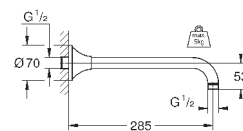

27 986 000

хром

96,00

27 986 IGO

хром/золото

124,80

Rainshower Grandera
Душевой кронштейн 285 мм
вынос 282 мм
металл
резьбовое соединение 1/2"
Grandera розетка
GROHE StarLight хромированная поверхность
минимальное давление 1,0 бар