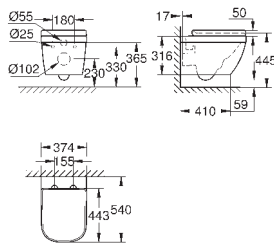

39 554 000

альпин-белый

372,71

Керамика Euro

Унитазподвесной с сиденьем для унитаза

с механизмом плавного закрытия, быстросъемное
для бачка скрытого монтажа

GROHE Triple Vortex технология смыва
омыв всей окружности чаши
безободковый

горизонтальный выпуск

объем смыва 3/5 л

санитарная керамика

съемное

материал: Дюропласт

4 шт. на паллете