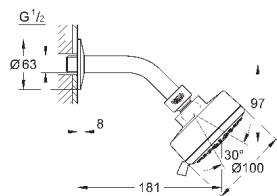

Tempesta Cosmopolitan 100

Верхний душ с 4 режимами

GROHE Rain O², Rain, Massage, Jet

шаровый шарнир +/- 15° вращающийся

Душевой кронштейн с соединением на 1/2"

розетки

GROHE EcoJoy ограничитель расхода воды 9,5 л/мин

GROHE DreamSpray превосходный поток воды

GROHE StarLight хромированная поверхность

система **SpeedClean** против известковых отложений

внутренний охлаждающий канал для продолжительного срока службы

может использоваться с проточным водонагревателем

26 090 001

хром

67,20