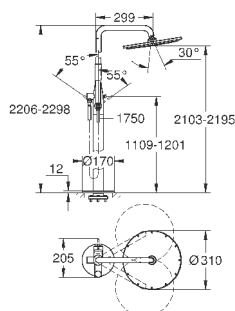

GROHE ESSENCE

Артикул Цвет Цена брутто /
РРЦ с НДС, €

23 741 001 хром 1 920,00
23 741 DC1 суперсталь 2 935,60

Essence
Душевая система с однорычажным смесителем, свободностоящая
напольный монтаж

комплект верхней монтажной части для
45 984 001

без встраиваемой части

GROHE SilkMove керамический картридж 35 мм

с ограничителем температуры

GROHE StarLight хромированная поверхность

автоматический переключатель:

верхний душ/ручной душ

360° горизонтальный поворотный душевой кронштейн

встроенный обратный клапан в душевом отводе 1/2"

держатель ручного душа

Rainshower Cosmopolitan 310 Верхний душ 9.5 л/мин (27 477 000)

с шаровым шарниром

угол поворота ± 15°

GROHE DreamSpray превосходный поток воды

система **SpeedClean** против известковых отложений

в цвете хром: ручной душ 27 806, для других цветов: ручной душ 26 465

душевой шланг 1750 мм (28 388 000)

с защитой от обратного потока

минимальное давление 1,0 бар