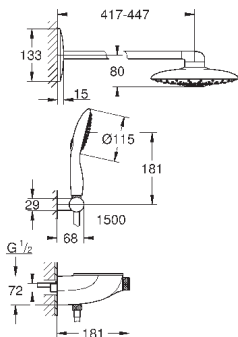

включает в себя:

SmartControl Термостат для душа, настенный монтаж
выбор между:

Rainshower Duo 360 Верхний душ с душевым кронштейном

450 мм, хромированная душевая поверхность

GROHE PureRain/GROHE Rain O² spray* и TrioMassage

ручной душ Power&Soul 115 (27 671 LS0)

держатель ручного душа (27 055)

душевой шланг Silverflex 1.500 мм (28 364)

минимальный расход воды 10 л/мин

GROHE DreamSpray превосходный поток воды

GROHE StarLight хромированная поверхность

GROHE CoolTouch Полностью исключается вероятность

ожога о внешнюю поверхность смесителя

GROHE TurboStat встроенный термозащитный элемент

GROHE EcoJoy Технология совершенного потока

при уменьшенном расходе воды

GROHE SafeStop стопор безопасности при 38°C

GROHE SafeStop Plus опционно ограничитель температуры на 43°C,
включен

SmartControl нажать для вкл/выкл, повернуть для увеличения напора
воды от режима EcoJoy до максимального напора воды

GROHE EasyReach полочка съемная

система **SpeedClean** против известковых отложений

внутренний охлаждающий канал для продолжительного срока службы

Twistfree против перекручивания шланга

требуется встраиваемый блок 26 264 001 и встраиваемый механизм для

настенного/скрытого монтажа

26 449 000 – все заказывается отдельно

* выбор режима при первой установке; заводская установка:
GROHE PureRain