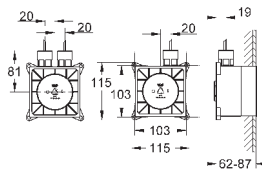

Rainshower F-Series

Встраиваемый блок для светового модуля

для использования с двумя световыми модулями (36 359 000)

включает в себя:

- 2 встраиваемых блока (115 x 115 x 62-87 мм)

2 кабеля (каждый по 5 м)

36 360 000

хром

972,00

Rainshower F-Series

Звуковой модуль

каждый модуль 127 x 127 мм

полнофункциональная стереосистема

включает в себя:

2 динамика с разъемами

защита от влаги и коррозии

GROHE StarLight хромированная поверхность

требуется встраиваемый блок для звукового модуля (29 073 000), F-digital

Deluxe базовый блок (26 374 000 или 36 397 000), Блок Bluetooth (36 371 000)

и удлинительные кабели - все зазывается отдельно

Для более подробного планирования и информации о продукте Вы можете обратиться в ближайший к Вам сервисный центр GROHE.