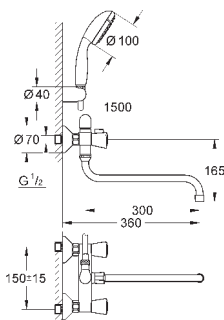

26 792 10A

хром

184,80

Costa S
Универсальный смеситель, DN 15

настенный монтаж
металлические рукоятки
с теплоизолирующей
привинчивающаяся
Carbodur керамический вентиль
переключатель ванна/душ
скрытые S-образные эксцентрики
S-эксцентрик 3/4" x 3/4" (12 419)
излив 300 мм (13 017)
ручной душ Tempesta 100, один вид струи, 9,5 л/мин (27 923)
душевой шланг Relexaflex 1500 мм 1/2" x 1/2" (28 151)
настенный держатель ручного душа (28 605)
GROHE StarLight хромированная поверхность