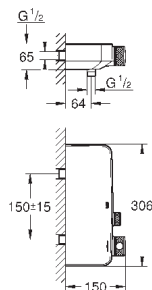

Grotherm SmartControl
Термостат для душа, DN 15

настенный монтаж
GROHE CoolTouch Полностью исключается вероятность ожога о внешнюю поверхность смесителя
GROHE StarLight хромированная поверхность
GROHE SafeStop стопор безопасности при 38°C
GROHE SafeStop Plus опционно ограничитель температуры на 43°C, включен
GROHE TurboStat встроенный термоэлемент
ProGrip эргономичные рукоятки с рифленной поверхностью
SmartControl нажать для вкл/выкл, повернуть для увеличения напора воды от режима EcoJoy до максимального напора воды
встроенная полочка **GROHE EasyReach**
отвод для душа снизу 1/2"
встроенные обратные клапаны и грязеулавливающие фильтры
с защитой от обратного потока