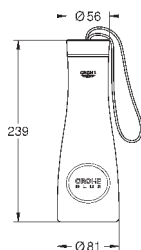

40 848 SD0

нержавеющая сталь

16,00

40 848 GN0

холодный рассвет,

20,99

40 848 DL0

теплый закат, матовый

20,99

40 848 AL0

темный графит, матовый

20,99

GROHE Blue

Термо-бутылка

бутылка из нержавеющей стали с символикой GROHE Blue
двойные стенки
крышка с ремешком
объем 450 мл