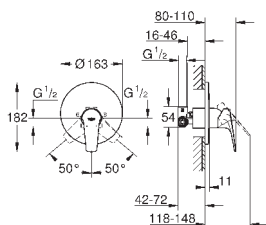

BauFlow

Смеситель однорычажный для душа

для скрытого монтажа

включает в себя:

комплект готового монтажа

встраиваемый механизм (33 964)

металлический рычаг

GROHE Longlife Керамический картридж 46 мм

GROHE StarLight хромированная поверхность

регулировка расхода воды

уплотнитель розетки и рычага

отражатель из металла

29 113 000

хром

120,00