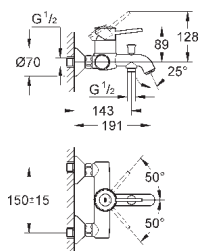

GROHE BAUCLASSIC

Артикул

Цвет

Цена брутто /
РРЦ с НДС, €

32 865 000

хром

96,00

BauClassic

Смеситель однорычажный для ванны, DN 15

настенный монтаж
металлический рычаг
GROHE Longlife Керамический картридж 46 мм
GROHE StarLight хромированная поверхность
регулировка расхода воды
возможность установки мин. расхода 2,5 л/мин.
автоматический переключатель: ванна/душ
аэратор
скрытые S-образные эксцентрики
отражатель из металла
S-образные эксцентрики с отражателями конической формы
дополнительный ограничитель температуры (46 308 000)