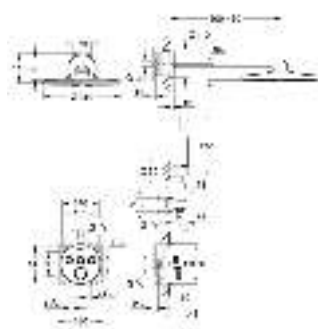

34 705 000 хром 1 380,00

Grotherm SmartControl

Набор для комплектации душа с Rainshower SmartActive 310

включает в себя:

Встраиваемый термостат с 3 кнопками управления

Grotherm SmartControl Комплект верхней монтажной части

(29 121 000)

GROHE Rapido SmartBox 35 600 000 (универсальная встраиваемая часть)

Rainshower 310 Верхний душ с 2 режимами струи (26 475), душевой

кронштейн 400 мм и встраиваемая часть (26 483 000)

Euphoria Cosmopolitan Stick Ручной душ (27 367)

Rainshower Настенный держатель (27 074 000)

Rainshower подключение для душевого шланга 1/2" (27 057 000)

душевой шланг Silverflex 1.500 мм (28 364)