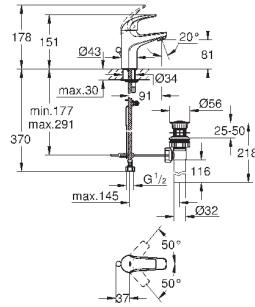

32 805 000

хром

60,00

**BauCurve**

**Смеситель однорычажный для раковины DN 15**

монтаж на одно отверстие  
металлический рычаг

**GROHE Longlife** керамический картридж 28 мм

**GROHE StarLight** хромированная поверхность