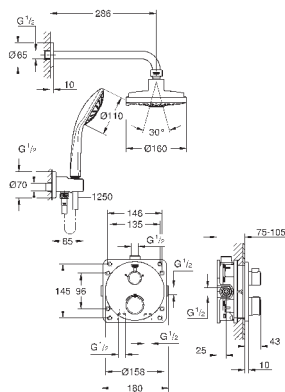

GROHE GROHTHERM ТЕРМОСТАТЫ С 2 РУКОЯТКАМИ

Артикул

Цвет

Цена брутто /
РРЦ с НДС, €

34 735 000

хром

712,80

Grotherm

Набор для комплектации душа с Rainshower Cosmopolitan 160

включает в себя:

Grotherm комплект готового монтажа с Aquadimmer (24 076)

GROHE Rapido SmartBox Универсальная встраиваемая часть, 1/2" (35 600)

Rainshower Cosmopolitan верхний душ

160 мм (27 134)

Rainshower душевой кронштейн 286 мм (28 576)

ручной душ Euphoria (27 265)

подключение для душевого шланга (28 628)

душевой шланг Silverflex 1.250 мм (28 362)