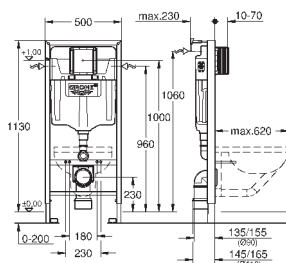

GROHE RAPID SL ДЛЯ УНИТАЗА

Артикул

Цвет

Цена брутто /
РРЦ с НДС, €

38 536 001

223,20

Rapid SL

Инсталляция для подвесного унитаза, монтажная высота 1.13 м

сmyвной бачок GD 2

для монтажа перед стеной или стеной перегородкой

самонесущая стальная рама с

порошковым напылением

подготовлена для облицовки

фиксированные подключения

быстрая регулировка по высоте

крепежный материал

проверено -TUEV

2 болта-держателя для унитаза

крепление для керамики

для подвесных унитазов с опорной поверхностью менее 205 мм

требуется дополнительный аксессуар 38 779 000

расстояние между болтами 180/230 мм

выходной патрубок для унитаза Ø 90 мм

регулировка глубины монтажа

впускной и сmyвной гарнитуры

сmyвной бачок GD 2, 6 - 9 л, со следующими характеристиками:

заводская настройка 6 л и 3 л

Пневматический сmyвной клапан с тремя режимами

слива: 2-х объёмный, старт/стоп, или непрерывный

Подключение воды слева, справа и сзади

Арматурная группа I

с изоляцией от конденсационной влаги

подключение воды DN 15

во время сборки не требуется дополнительного инструмента

для монтажа инспекционного короба

для вертикального или горизонтального монтажа

с настенными уголками 38 558 00M для монтажа перед стеной

для монтажа маленьких сmyвных панелей необходимо заказать

ревизионный короб 40 911 000 (приобретается отдельно)