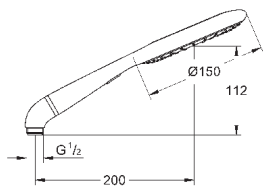

GROHE RAINSHOWER

Артикул

Цвет

Цена брутто /
РРЦ с НДС, €

27 276 000

хром

84,00

Rainshower Icon 150

Ручной душ, 2 вида струй

Rain, SmartRain

Эко функция - ограничение расхода воды

GROHE EcoJoy Технология совершенного потока

при уменьшенном расходе воды

металлический угловой адаптер для комбинации ручного душа и душевого шланга

GROHE DreamSpray превосходный поток воды

GROHE StarLight хромированная поверхность

система **SpeedClean** против известковых отложений

внутренний охлаждающий канал для продолжительного срока службы

универсальное крепление, подходящее к любому стандартному шлангу

может использоваться с проточным водонагревателем