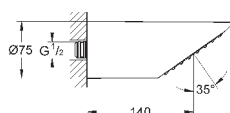

Sena 75
Верхний душ с одним режимом
нормальная струя
металл
GROHE DreamSpray превосходный поток воды
GROHE StarLight хромированная поверхность
система **SpeedClean** против известковых отложений
минимальное давление 1,0 бар