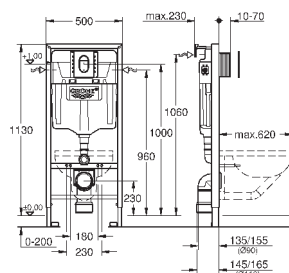

39 504 000

хром

276,00

Rapid SL

Rapid SL 3 в 1 в сборе, для подвешеного унитаза, монтажная высота 1.13 м

сmyвной бачок GD 2, 6 - 9 л

включает в себя:

Rapid SL для подвешеного унитаза (38 528 001)

панель смыва Arena Cosmopolitan S, хром (37 624 000)

Rapid SL Настенный уголок (38 558 00M)

в комплекте с ревизионным коробом для крепления малых панелей смыва (40 911 000)