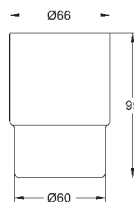

40 372 001

9,04

Essentials
Стакан

материал: стекло
подходит для держателей:
Essentials (40 369 xx1)
Essentials Cube (40 508)
Bau Cosmopolitan (40 585)
Essentials Authentic (40 652)