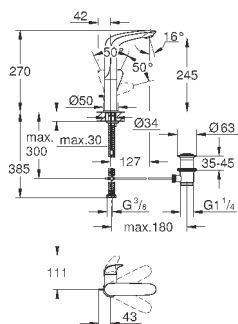

монтаж на одно отверстие  
металлическая рукоятка (с отверстием)  
**GROHE SilkMove** керамический картридж 28 мм  
с ограничителем температуры  
**GROHE StarLight** хромированная поверхность  
**GROHE EcoJoy** - 5,7 л/мин  
**GROHE FastFixation** быстрая монтажная система  
поворотный литой излив  
радиус поворота 360°  
сливной гарнитур 1 1/4"  
гибкая подводка