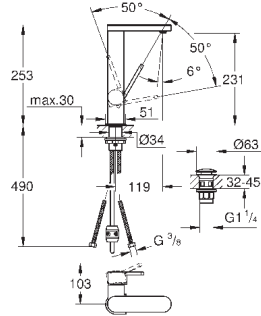

new

23 844 003

хром

332,40

GROHE Plus

Смеситель однорычажный для раковины 1/2" L-Size

монтаж на одно отверстие
металлический рычаг

GROHE SilkMove керамический картридж 28 мм
с ограничителем температуры

GROHE StarLight хромированная поверхность

GROHE EcoJoy SpeedClean аэратор с ограничением расхода воды 5,7 л/мин

GROHE AquaGuide регулируемый аэратор

система быстрого монтажа

выдвижной излив

GROHE EasyDock Легкое вытягивание и возврат на место выдвижного
излив

смеситель с гладким корпусом и нажимным сливным гарнитуром 1 1/4"

гибкая подводка

new