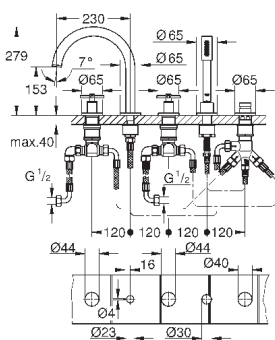

GROHE ATRIO

Артикул Цвет Цена брутто / РРЦ с НДС, €

19 923 003	хром	1 111,20
19 923 DC3	суперсталь	1 656,00
19 923 GL3	холодный рассвет	1 776,00
19 923 DA3	теплый закат	1 776,00
19 923 AL3	темный графит, матовый	1 896,00

Atrio
Комплект для ванны на 5 отверстий
керамические вентили 1/2", 90°
GROHE StarLight хромированная поверхность
включает в себя:
фиксатор для излива (смонтированный)
с крестообразными ручьями
излив для ванны с аэратором и переключателем ванна/душ
Sena ручной душ 6.6 л/мин
душевой шланг 2000 мм
гибкая подводка
подключение для душевого шланга
с защитой от обратного потока
может быть использован с 29 037 002
включены 2 набора с накладными насадками. Один с надписями „Н“ и „С“,
один - без надписей.