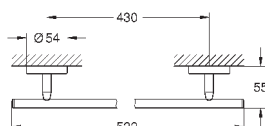

40 459 001

хром

31,27

BauCosmopolitan
Держатель для банного полотенца

металл
522 мм (функциональная длина 430 мм)
скрытое крепление
GROHE StarLight хромированная поверхность
Шурупы и дюбели в комплекте