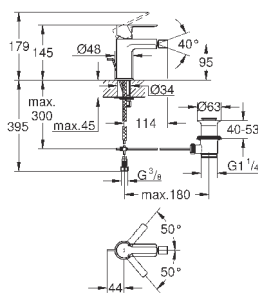

33 848 001
33 848 DC1
33 848 AL1

хром
суперсталь
темный графит, матовый

228,00
331,20
371,58

Lineare
Смеситель однорычажный для биде DN 15
S-Size

монтаж на одно отверстие
металлический рычаг
GROHE SilkMove керамический картридж 28 мм
с ограничителем температуры
GROHE StarLight хромированная поверхность
GROHE FastFixation Plus Система монтажа
аэратор с шаровым шарниром
сливной гарнитур 1 1/4"
гибкая подводка
минимальное давление 1,0 бар