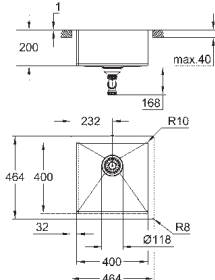

31 726 SD0

нержавеющая сталь

263,14

K700

Мойка из нержавеющей стали

модель: K700 60-S 55/45 1.0

тип монтажа: стандартный встраиваемый, в один уровень со столешницей или под столешницу

материал: нержавеющая сталь AISI 304 (V2A)

толщина материала: 1 мм

GROHE StarLight поверхность

покрытие: сатиновое

GROHE Whisper

минимальный размер шкафа: 600 мм

размеры: 550 x 450 мм

1 чаша: 500 x 400 x 200 мм

Внешний радиус: R11 (монтаж под столешницу)/R3 (вровень со столешницей), внутренний радиус чаши: R10

GROHE FastFixation система быстрого монтажа

Размер отверстия для установки мойки под столешницу: 502 x 402 мм (R11)

Размер отверстия для установки мойки вровень

со столешницей: 535 x 435 мм

корзинчатый вентиль: корзинка Ø 3.5"/90 мм

аксессуары вкл.: сливной гарнитур, корзинка, монтажный набор

опция: автоматический сливной клапан с нажимным механизмом

(40 986 SD0), приобретается отдельно

количество крепежных элементов в комплекте (накладной монтаж): 8

количество крепежных элементов в комплекте (монтаж под столешницу): 8