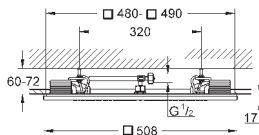

быть заменены: класс энергоэффективности: A +

Для более подробного планирования и информации о продукте Вы можете

обратиться в ближайший к Вам сервисный центр GROHE.

29 069 000

121,20