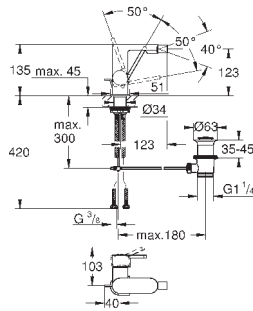

Смеситель однорычажный встраиваемый универсальный механизм, DN 15

для смесителя на 2 отверстия
для скрытого монтажа
без комплекта верхней монтажной части
GROHE SilkMove керамический картридж 35 мм
регулировка расхода воды
глубина монтажа 45-75 мм
DR-латунь
шаблон для монтажа

new

33 241 003

хром

205,20

33 241 DC3

суперсталь

278,23

33 241 AL3

темный графит, матовый

318,00

GROHE Plus

Смеситель однорычажный для биде DN 15

монтаж на одно отверстие
металлический рычаг
GROHE SilkMove керамический картридж 28 мм
с ограничителем температуры
GROHE StarLight хромированная поверхность
система быстрого монтажа
аэратор с шаровым шарниром
сливной гарнитур 1 1/4"
гибкая подводка
минимальное давление 1,0 бар

new