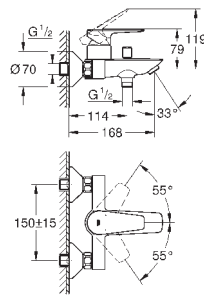

Артикул

Цвет

Цена брутто /
РРЦ с НДС, €

new

23 604 001

хром

87,06

BauEdge

Смеситель однорычажный для ванны, DN 15

настенный монтаж

металлический рычаг

GROHE Longlife керамический картридж 35 мм

с ограничителем температуры

GROHE StarLight хромированная поверхность

регулировка расхода воды

автоматический переключатель: ванна/душ

излив с аэратором

отвод для душа снизу 1/2" со встроенным

обратным клапаном

с защитой от обратного потока

скрытые S-образные эксцентрики

отражатель из металла

профессиональная серия

new