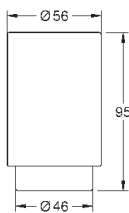

41 029 000		27,46

Selection

Стакан белый

материал: стекло
подходит для держателя:
41 027

new