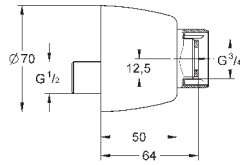

GROHE GROHTHERM SPECIAL

Артикул

Цвет

Цена брутто /
РРЦ с НДС, €

12 051 000

хром

54,00

S-эксцентрик, запорный
1/2" x 3/4"

навинчивающаяся втулка для облицовки
накидной гайки и розетки
уплотнение к стене
диапазон регулирования 12,5 мм
с возможностью перекрытия воды для обслуживания
для соединений 1/2"

GROHE StarLight хромированная поверхность

28 988 000

хром

70,64

Спускной вентиль 1/2"

для установки между запорным вентилем и
душем

для больниц

Внутренняя резьба 1/2"

GROHE StarLight хромированная поверхность