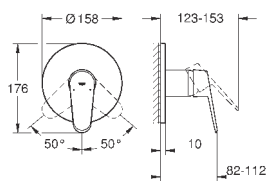

Eurodisc Cosmopolitan

Смеситель однорычажный для душа

комплект верхней монтажной части для

GROHE Rapido SmartBox 35 600 000 (универсальная встраиваемая часть)

GROHE SilkMove керамический картридж Ø 46 мм

GROHE StarLight хромированная поверхность

с настенными розетками **GROHE FastFixation** (скрытые

эксцентрики, уплотнение, скрытый монтаж)

металлическая накладная панель, регулируемая на 6°

металлический рычаг

распределение расхода:

выход В или С = 30 л/мин

без встраиваемой части

35 600 000

GROHE Rapido SmartBox Универсальная встроенная часть

72,00