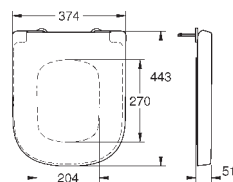

39 330 001

альпин-белый

94,98

**Керамика Euro**  
**Сиденье для унитаза с микролифтом**

с крышкой  
быстросъемное сиденье  
съемное  
материал: Дюропласт  
с креплением  
подходит для всех унитазов Керамики Euro