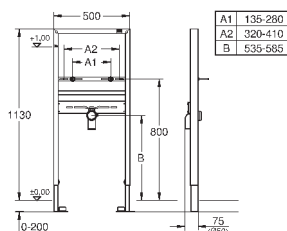

для монтажа перед стеной необходимо заказать настенные уголки

38 558 00M (продаются отдельно)

38 557 001

115,20