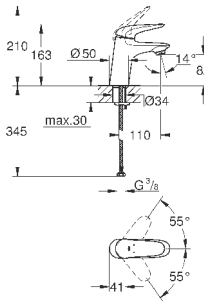

32 468 003

хром

103,20

**Eurostyle**

**Смеситель однорычажный для раковины DN 15 S-Size**

монтаж на одно отверстие  
металлическая рукоятка (с отверстием)  
**GROHE SilkMove** керамический картридж 35 мм  
регулировка расхода воды  
с ограничителем температуры  
**GROHE StarLight** хромированная поверхность  
**GROHE EcoJoy** - 5,7 л/мин  
**GROHE FastFixation** быстрая монтажная система  
без донного клапана  
гибкая подводка