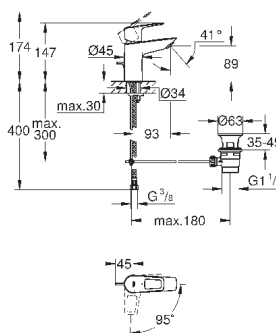

22 054 001

хром

по запросу

BauLoop
Смеситель однорычажный для раковины DN 15
S-Size

монтаж на одно отверстие
металлический рычаг
GROHE Longlife ES Керамический картридж 28 мм с энергосберегающей функцией (подача холодной воды при центральном положении рычага)
с ограничителем температуры
GROHE StarLight хромированная поверхность
GROHE Zero Раздельные пути подачи воды - не содержит никеля и свинца
GROHE EcoJoy - 5,7 л/мин
система быстрого монтажа
рычажный донный клапан 1 1/4", пластик
гибкая подводка
профессиональная серия