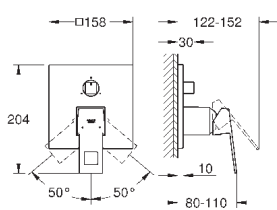

Артикул

Цвет

Цена брутто /
РРЦ с НДС, €

24 094 000

хром

212,40

Eurocube

Смеситель однорычажный с переключателем на 3 положения

комплект верхней монтажной части для GROHE Rapido SmartBox 35 600 000 (универсальная встраиваемая часть)

GROHE SilkMove керамический картридж Ø 46 мм с настенными розетками **GROHE FastFixation** (скрытые эксцентрики, уплотнение, скрытый монтаж)

металлическая накладная панель, регулируемая на 6°
металлический рычаг
переключатель на 3 положения
распределение расхода:
выход A = 27 л/мин
выход B = 27 л/мин
выход C = 27 л/мин
без встраиваемой части

35 600 000

72,00

GROHE Rapido SmartBox Универсальная встроенная часть

24 153 000

хром

462,00

24 153 DC0

суперсталь

634,80

24 153 AL0

темный графит, матовый

724,80

Grotherm Cube

Термостат для душа с переключателем на 1 положение

комплект верхней монтажной части для GROHE Rapido SmartBox 35 600 000 (универсальная встраиваемая часть)

GROHE TurboStat встроенный термоэлемент с настенными розетками **GROHE FastFixation** (скрытые эксцентрики, уплотнение, скрытый монтаж)

металлическая накладная панель, регулируемая на 6°

GROHE SafeStop стопор безопасности при 38°C
GROHE SafeStop Plus опционно ограничитель температуры на 43°C / 46°C,

включен
встроенные обратные клапаны и грязеулавливающие фильтры
керамический запорный вентиль, 120°
распределение расхода:
выход B = 27 л/мин,
выход C = 30 л/мин
без встраиваемой части

35 600 000

72,00

GROHE Rapido SmartBox Универсальная встроенная часть