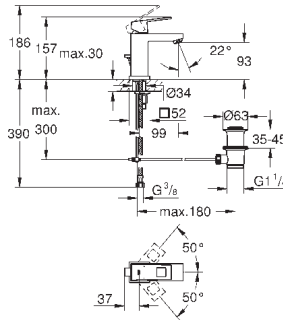

23 127 00E

хром

194,40

Eurocube
Смеситель однорычажный для раковины DN 15
S-Size

монтаж на одно отверстие
металлический рычаг

GROHE SilkMove керамический картридж 28 мм

ограничитель температуры

GROHE StarLight хромированная поверхность

GROHE EcoJoy SpeedClean аэратор с ограничением расхода воды 5,7 л/мин

GROHE FastFixation Plus Система монтажа

сливной гарнитур 1 1/4"

гибкая подводка

23 127 000

хром

194,40

23 127 DC0

суперсталь

281,87

23 127 AL0

темный графит, матовый

322,12

то же, без ограничения расхода воды