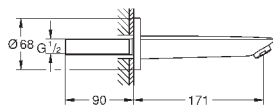

13 255 001

хром

32,98

BauCosmopolitan

Излив для ванны

настенный монтаж

GROHE StarLight хромированная поверхность

аэратор

вынос 171 мм

внешняя резьба 1/2"