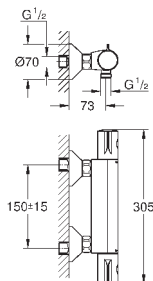

34 558 000

хром

168,00

Grotherm 800

Термостат для душа, DN 15
настенный монтаж
GROHE StarLight хромированная поверхность
GROHE SafeStop стопор безопасности при 38°C
GROHE SafeStop Plus опционно ограничитель температуры на 43°C,
включен
GROHE TurboStat встроенный термоэлемент
встроенный стопор смешанной воды
рукоятка регулировки напора с кнопкой для экономии воды **GROHE EcoButton**
и индивидуально устанавливаемым стопором
керамический вентиль 1/2", 180°
отвод для душа снизу 1/2"
грязеулавливающие фильтры
встроенные обратные клапаны
с защитой от обратного потока
скрытые S-образные эксцентрики
металлическая розетка
GROHE EcoJoy Технология совершенного потока
при уменьшенном расходе воды