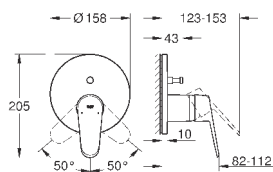

GROHE EURODISC COSMOPOLITAN

Артикул

Цвет

Цена брутто /
РРЦ с НДС, €

24 056 002

хром

162,00

Eurodisc Cosmopolitan

Смеситель однорычажный с переключателем на 2 положения

комплект верхней монтажной части для
GROHE Rapido SmartBox 35 600 000 (универсальная встраиваемая часть)

GROHE SilkMove керамический картридж Ø 46 мм

GROHE StarLight хромированная поверхность

с настенными розетками **GROHE FastFixation** (скрытые эксцентрики, уплотнение, скрытый монтаж)

металлическая накладная панель, регулируемая на 6°

металлический рычаг

автоматический переключатель на 2 положения

распределение расхода:

выход В = 27 л/мин,

выход С = 27 л/мин

без встраиваемой части

35 600 000

72,00

GROHE Rapido SmartBox Универсальная встроенная часть

34 705 000

хром

1 380,00