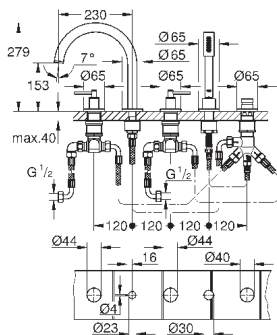

19 922 003

хром

1 111,20

19 922 DC3

суперсталь

1 656,00

19 922 GL3

холодный рассвет

1 776,00

19 922 DA3

теплый закат

1 776,00

19 922 AL3

темный графит, матовый

1 896,00

Atrio

Комплект для ванны на 5 отверстий

керамические вентили 1/2", 90°

GROHE StarLight хромированная поверхность

включает в себя:

фиксатор для излива(смонтированный)

с длинными рукоятками

излив для ванны с аэратором и переключателем ванна/душ

Sena ручной душ 6.6 л/мин

душевой шланг 2000 мм

гибкая подводка

подключение для душевого шланга

с защитой от обратного потока

может быть использован с 29 037 002

включены 2 набора с накладными насадками. Один с надписями „Н“ и „С“,

один - без надписей.