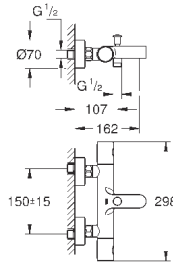

new

34 766 000

хром

254,40

Grohtherm 800 Cosmopolitan
Термостат для ванны, DN 15

настенный монтаж

GROHE StarLight хромированная поверхность

GROHE MetalGrip эргономичная металлическая рукоятка

GROHE SafeStop стопор безопасности при 38°C

GROHE SafeStop Plus опционно ограничитель температуры на 43°C, включен

GROHE TurboStat встроенный термоэлемент

встроенный стопор смешанной воды

автоматический переключатель: ванна/душ

рукоятка регулировки напора с кнопкой для экономии воды **GROHE**

EcoButton

и индивидуально устанавливаемым стопором

керамический вентиль 1/2", 180°

отвод для душа снизу 1/2"

аэратор

встроенные обратные клапаны

грязеулавливающие фильтры

с защитой от обратного потока

скрытые S-образные эксцентрики

металлическая розетка

GROHE EcoJoy Технология совершенного потока

при уменьшенном расходе воды

24 057 001

хром

159,60

24 057 DC1

суперсталь

223,20

24 057 BE1

никель глянец

240,00

24 057 EN1

матовый никель

255,60

24 057 GL1

холодный рассвет

240,00

24 057 GN1

холодный рассвет,

матовый

255,60

24 057 DA1

теплый закат

240,00

24 057 DL1

теплый закат, матовый

255,60

24 057 A01

темный графит

240,00

24 057 AL1

темный графит, матовый

255,60