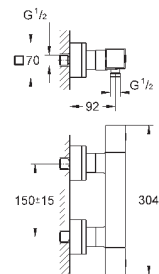

34 488 000

хром

334,80

Grohtherm Cube

Термостат для душа, DN 15

настенный монтаж
GROHE StarLight хромированная поверхность
GROHE SafeStop стопор безопасности при 38°C
GROHE SafeStop Plus опционно ограничитель температуры на 43°C, включен
GROHE TurboStat встроенный термоэлемент
встроенный стопор смешанной воды
рукоятка регулировки напора с кнопкой для экономии воды **GROHE EcoButton**
и индивидуально устанавливаемым стопором
Carbodur керамический вентиль 1/2", 180°
отвод для душа снизу 1/2"
встроенные обратные клапаны
грязеулавливающие фильтры
с защитой от обратного потока
скрытые S-образные эксцентрики
минимальное давление 1,0 бар
GROHE EcoJoy Технология совершенного потока
при уменьшенном расходе воды