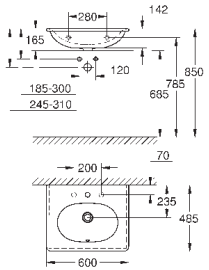

39 565 00H

альпин-белый

238,13

Essece
Раковина подвесная 60

подвесная

1 отверстие под смеситель, 2 намеченных отверстия с переливом, расположенным на противоположной стороны от смесителя 600 x 485 мм

подходит для установки с пьедесталом и полупьедесталом санитарная керамика

Износостойкое покрытие **PureGuard** и анти-бактериальное глазирование
16 шт. на паллете