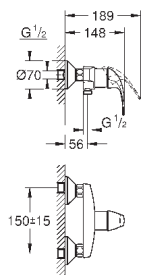

минимальное давление 1,0 бар

**GROHE EcoJoy** Технология совершенного потока

при уменьшенном расходе воды

Артикул

Цвет

Цена брутто /  
РРЦ с НДС, €

23 631 000

хром