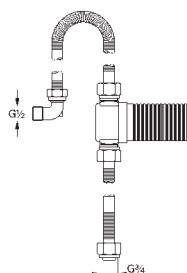

вид А2 (28 994)

или соединительным гарнитуром Talentofill (28 995)

28 993 000

43,20

**Talentofill**  
**Соединительный гарнитур, DN 20**

с гибкой соединительной трубкой 1,5 м

без комплекта верхней монтажной части