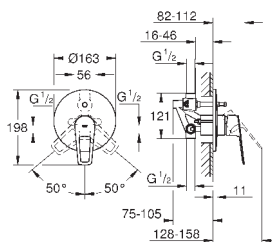

29 081 001

хром

115,42

BauLoop

Смеситель однорычажный для ванны, DN 15

скрытый монтаж

включает в себя:

комплект готового монтажа

металлический рычаг

корпус встраиваемого смесителя

GROHE Longlife Керамический картридж 46 мм

GROHE StarLight хромированная поверхность

регулировка расхода воды

автоматический переключатель: ванна/душ

уплотнитель розетки и рычага

дополнительный ограничитель температуры (46 375 000)

профессиональная серия

new