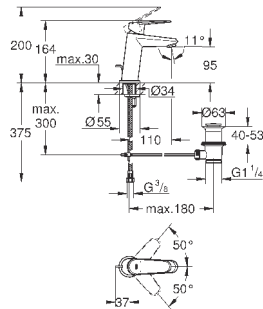

23 049 002

хром

156,00

Eurodisc Cosmopolitan
Смеситель однорычажный для раковины DN 15
S-Size

монтаж на одно отверстие
металлический рычаг
GROHE SilkMove керамический картридж 28 мм
GROHE StarLight хромированная поверхность
GROHE FastFixation Plus Монтажная система с центрирующей направляющей
аэратор
сливной гарнитур 1 1/4"
гибкая подводка