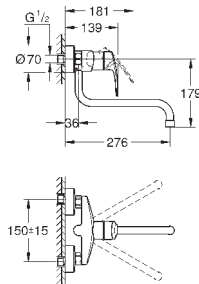

new

32 224 003

хром

по запросу

**Eurosmart**

Смеситель однорычажный для мойки, DN 15  
настенный монтаж

**GROHE StarLight** хромированная поверхность

**GROHE SilkMove** керамический картридж 35 мм