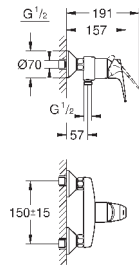

Артикул

Цвет

Цена брутто /
PPC с НДС, €

23 755 000

хром

64,80

BauFlow

Смеситель однорычажный для душа, DN 15
настенный монтаж
металлический рычаг
GROHE Longlife Керамический картридж 46 мм
GROHE StarLight хромированная поверхность
регулировка расхода воды
отвод для душа снизу 1/2" со встроенным обратным клапаном
скрытые S-образные эксцентрики
отражатели из металла
с защитой от обратного потока