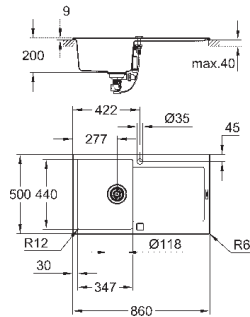

GROHE КОМПОЗИТНЫЕ МОЙКИ

Артикул

Цвет

Цена брутто /
РРЦ с НДС, €

31 644 ATO
31 644 APO

серый гранит
черный гранит

342,00
342,00

K500

Композитная мойка с крылом

модель: K500 50-C 86/50 1.0 оборачиваемая
тип монтажа: стандартная встраиваемая
материал: кварцевый композит

GROHE Whisper

мин. размер шкафа: 500 мм
размер: 860 x 500 мм
1 чаша: 347 x 440 x 200 мм

GROHE FastFixation

быстрая монтажная система
монтаж мойки слева или справа
требуемый размер отверстия в столешнице для
установки мойки: 840 x 480 мм

клапан-автомат
аксессуары вкл.: сливной клапан с поворотной ручкой, сливной гарнитур,
корзинчатый вентиль, монтажный набор
опция: автоматический сливной клапан с нажимным механизмом
(40 986 SD0), приобретается отдельно
количество крепежных элементов в комплекте (накладной монтаж): 10
Внешний радиус: R6, внутренний радиус чаши: R12

31 645 ATO
31 645 APO

серый гранит
черный гранит

357,20
357,20