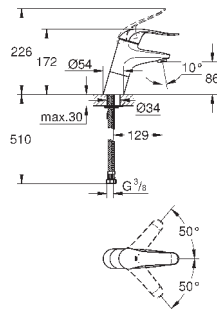

32 766 000

хром

218,40

то же, со сливным гарнитуром 1 1/4"

30 208 000

хром

229,20