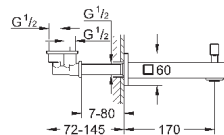

13 304 000

хром

139,20

Излив для ванны

настенный монтаж

GROHE StarLight хромированная поверхность

аэратор

автоматический переключатель: ванна/душ

со встроенной соединительной деталью

внешняя резьба 1/2"

вынос 170 мм

минимальное давление 1,0 бар