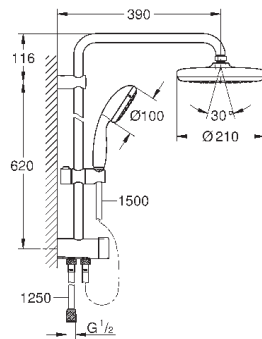

GROHE TEMPESTA SYSTEM

Артикул

Цвет

Цена брутто /
РРЦ с НДС, €

26 381 001

хром

236,40

Tempesta System 210

Душевая система Flex с переключателем для настенного монтажа

включает в себя:

горизонтальный душевой кронштейн 390 мм, регулируется перед установкой
переключатель на 3 положения: верхний душ, ручной душ, верхний душ с
Есо-режимом

верхний душ Tempesta 210 (26 408)

2 режима струи (с помощью переключателя):

Rain, SmartRain

хромированная душевая поверхность

с шаровым шарниром

угол поворота $\pm 15^\circ$

Tempesta 100 Ручной душ (27 852)

душевая струя Rain

регулируется по высоте с помощью

скользящего элемента

расстояние от переключателя до верхнего крепления: 620 мм

Relexaflex Душевой шланг 1500 мм (28 151)

Relexaflex Душевой шланг 1250 мм (28 150)

универсальный монтаж: подключение к смесителю / к подключению для
душевого шланга с резьбой 1/2"

GROHE DreamSpray превосходный поток воды

GROHE StarLight хромированная поверхность

система **SpeedClean** против известковых отложений

внутренний охлаждающий канал для продолжительного срока службы

ShockProof силиконовое кольцо, предотвращающее

повреждение поверхности при падении ручного душа

совместим с проточным водонагревателем **только** выше 18 кВт/ч, а также с

накопительным водонагревателем (см. Техническую информацию)

минимальный расход воды 7л/мин