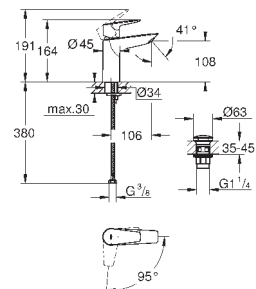

23 908 001

хром

по запросу

BauEdge

Смеситель однорычажный для раковины DN 15 M-Size

монтаж на одно отверстие

металлический рычаг

GROHE Longlife ES Керамический картридж 28 мм с энергосберегающей

функцией (подача холодной воды при центральном положении рычага)

с ограничителем температуры

GROHE StarLight хромированная поверхность

GROHE Zero Раздельные пути подачи воды - не содержит никеля и свинца

GROHE EcoJoy - 5,7 л/мин

система быстрого монтажа

нажимной донный клапан 1 1/4", пластик

гибкая подводка

профессиональная серия