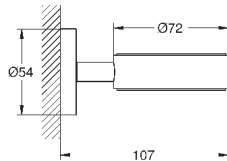

GROHE ESSENTIALS

Артикул

Цвет

Цена брутто /
РРЦ с НДС, €

40 369 001	хром	27,43
40 369 DC1	суперсталь	38,40
40 369 BE1	никель глянец	41,14
40 369 EN1	матовый никель	43,88
40 369 GL1	холодный расцвет	41,14
40 369 GN1	холодный расцвет, матовый	43,88
40 369 DA1	теплый закат	41,14
40 369 DL1	теплый закат, матовый	43,88
40 369 A01	темный графит	41,14
40 369 AL1	темный графит, матовый	43,88

Essentials Держатель

металл

для стакана (40 372 001)

мыльницы (40 368 001) или дозатора жидкого мыла (40 394 001)

скрытое крепление

GROHE StarLight хромированная поверхность

Шурупы и дюбели в комплекте