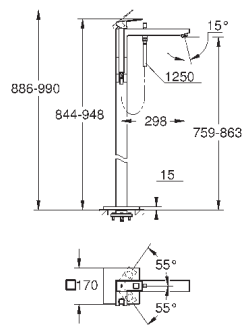

Артикул

Цвет

Цена брутто /
РРЦ с НДС, €

23 672 001
23 672 DC1
23 672 AL1

хром
суперсталь
темный графит, матовый

1 536,00
2 115,22
2 417,39

Eurocube

Смеситель однорычажный для ванны 1/2", напольный монтаж

комплект верхней монтажной части для
45 984 001

без встраиваемой части

GROHE SilkMove керамический картридж 35 мм

с ограничителем температуры

GROHE StarLight хромированная поверхность

автоматический переключатель: ванна/душ

излив с аэратором

Euphoria Cube+ Ручной душ 6,6 л/мин (26 467)

душевой шланг Silverflex 1.250 мм (28 362)

вынос 298 мм

встроенный обратный клапан в душевом отводе 1/2"

с защитой от обратного потока

держатель ручного душа