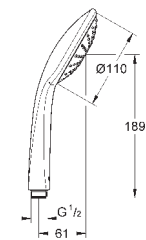

27 265 000

хром

31,20

Euphoria 110 Mono

Ручной душ, 1 вид струи

Rain

GROHE DreamSpray превосходный поток воды

GROHE StarLight хромированная поверхность

система SpeedClean против известковых отложений

внутренний охлаждающий канал для продолжительного срока службы,

универсальное крепление, подходящее к любому стандартному шлангу

может использоваться с проточным водонагревателем, минимальное

давление 1,0 бар