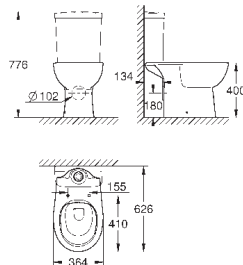

39 349 000

альпин-белый

114,16

омыв всей окружности чаши
безободковый
горизонтальный выпуск
объем смыва 6/3 л
с креплением
бачок заказывается дополнительно
санитарная керамика
для сиденья с крышкой для унитаза 39 492 000 (стандартный),
39 493 000 (с механизмом плавного закрытия) или 39 923 000 (тонкое
сиденье с механизмом плавного закрытия)