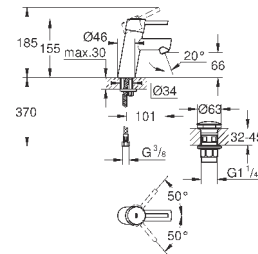

23 931 001

хром

123,60

Concetto
Смеситель однорычажный для раковины DN 15
S-Size

монтаж на одно отверстие
металлический рычаг

GROHE SilkMove керамический картридж 28 мм

регулировка расхода воды

ограничитель температуры

GROHE StarLight хромированная поверхность

GROHE EcoJoy SpeedClean аэратор с ограничением расхода воды 5,7 л/мин

GROHE FastFixation быстрая монтажная система

смеситель с гладким корпусом и нажимным сливным гарнитуром 1 1/4"

гибкая подводка

минимальное давление 1,0 бар

класс шума I по DIN 4109