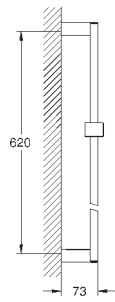

GROHE EUPHORIA

Артикул

Цвет

Цена брутто /
РРЦ с НДС, €

27 892 000

хром

172,80

Euphoria Cube
Душевая штанга, 600 мм
с держателем, скользящим элементом и поворотным держателем
GROHE StarLight хромированная поверхность

27 841 000

хром

176,40

то же, 900 мм