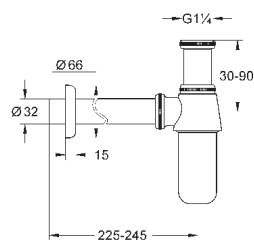

28 920 000

хром

32,40

Сифон 1 1/4"

для раковины
с фиксированной погружной трубкой
настенное подключение
надвижная розетка
GROHE StarLight хромированная поверхность