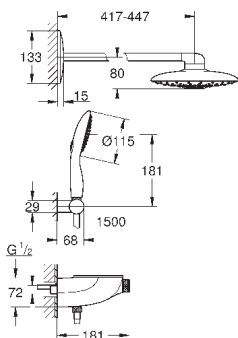

включает в себя:

SmartControl Термостат для душа, настенный монтаж
выбор между:

Rainshower Duo 360 Верхний душ с душевым кронштейном

450 мм, белая душевая поверхность

GROHE PureRain/GROHE Rain O² spray* и TrioMassage

ручной душ Power&Soul 115 (27 671 LS0)

держатель ручного душа (27 055)

душевой шланг Silverflex 1.500 мм (28 364)

минимальный расход воды 10 л/мин

GROHE DreamSpray превосходный поток воды

GROHE StarLight хромированная поверхность

GROHE CoolTouch Полностью исключается вероятность

ожога о внешнюю поверхность смесителя

GROHE TurboStat встроенный термозащитный элемент

GROHE EcoJoy Технология совершенного потока

при уменьшенном расходе воды

GROHE SafeStop стопор безопасности при 38°C

GROHE SafeStop Plus опционно ограничитель температуры на 43°C,
включен

SmartControl нажать для вкл/выкл, повернуть для увеличения напора
воды от режима EcoJoy до максимального напора воды

GROHE EasyReach полочка съемная

система **SpeedClean** против известковых отложений

внутренний охлаждающий канал для продолжительного срока службы

Twistfree против перекручивания шланга

требуется встраиваемый блок 26 264 001 и встраиваемый механизм для

настенного/скрытого монтажа

26 449 000 – все заказывается отдельно

* выбор режима при первой установке; заводская установка:
GROHE PureRain