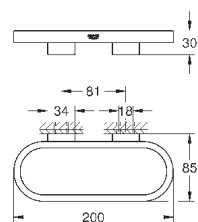

41 035 000	хром	64,06
41 035 DC0	суперсталь	89,69
41 035 BE0	никель глянec	96,08
41 035 EN0	матовый никель	102,50
41 035 GL0	холодный расcвет	96,08
41 035 GN0	холодный расcвет, матовый	102,50
41 035 DA0	тeплый закат	96,08
41 035 DL0	тeплый закат, матовый	102,50
41 035 A00	темный графит	96,08
41 035 AL0	темный графит, матовый	102,50

Selection

Кольцо для полотенца

металл
держатель для мыльницы (41 036) и полочки для душа (41 037)
длиной 200 мм
скрытое крепление

GROHE StarLight хромированная поверхность