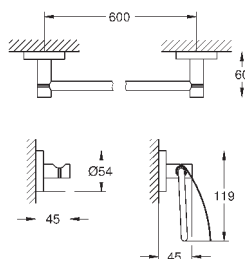

Артикул Цвет Цена брутто / РРЦ с НДС, €

40 385 001	хром	27,43
40 385 DC1	суперсталь	38,40
40 385 BE1	никель глянец	41,14
40 385 EN1	матовый никель	43,88
40 385 GL1	холодный расцвет	41,14
40 385 GN1	холодный расцвет, матовый	43,88
40 385 DA1	теплый закат	41,14
40 385 DL1	теплый закат, матовый	43,88
40 385 A01	темный графит	41,14
40 385 AL1	темный графит, матовый	43,88

Essentials
Держатель запасного рулона бумаги
металл
настенный монтаж
скрытое крепление
GROHE StarLight хромированная поверхность
Шурупы и дюбели в комплекте

40 374 001	хром	44,89
40 374 DC1	суперсталь	62,83
40 374 BE1	никель глянец	67,32
40 374 EN1	матовый никель	71,81
40 374 GL1	холодный расцвет	67,32
40 374 GN1	холодный расцвет, матовый	71,81
40 374 DA1	теплый закат	67,32
40 374 DL1	теплый закат, матовый	71,81
40 374 A01	темный графит	67,32
40 374 AL1	темный графит, матовый	71,81

Essentials
Туалетный „ершик“ в комплекте
стекло / металл
настенный монтаж
скрытое крепление
GROHE StarLight хромированная поверхность
Шурупы и дюбели в комплекте

40 791 001	белый	6,72
40 791 KS1	черный бархат	6,72

Запасная головка ёршика

40 392 000	хром	по запросу

Запасной ёршик

40 393 000	белый	по запросу

Запасная головка ёршика

40 407 001	хром	86,45
40 407 DC1	суперсталь	121,01

Essentials
Набор аксессуаров 3 в 1 City Restroom
стекло / металл
включает в себя:
туалетный „ершик“ в комплекте (40 374 001)
крючок для банного халата (40 364 001)
держатель бумаги (40 367 001)
скрытое крепление
GROHE StarLight хромированная поверхность
Шурупы и дюбели в комплекте

40 775 001	хром	85,31
40 775 DC1	суперсталь	119,44