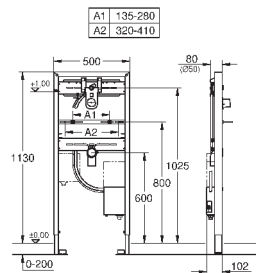

GROHE RAPID SL ДЛЯ РАКОВИНЫ И БИДЕ

Артикул

Цвет

Цена брутто /
РРЦ с НДС, €

38 625 001

232,80

Rapid SL

Инсталляция для раковины со встроенным сифоном
для смесителя на одно отверстие или
настенного монтажа

монтажная высота 1,13 м

со встроенным сифоном Ø 50 мм

для монтажа перед стеной или стеной перегородкой

самонесущая стальная рама с

порошковым напылением

подготовлена для облицовки

фиксированные подключения

одиночный или рядный монтаж на рельсе

быстрая регулировка по высоте

крепежный материал

проверено -TUEV

болты-держатели для раковины M10, с

креплением для керамики

расстояние между болтами изменяется

2 звукоизоляционных подключения

смесителя DN 15

скрытый сифон

для скрытого монтажа

накладная панель из нержавеющей стали

регулируемый сифон из латуни

хромированная, регулировка по высоте

для монтажа перед стеной необходимо заказать настенные уголки

38 558 00M (продаются отдельно)

38 748 002

484,80

Rapid SL

Инсталляция для раковины с монтажным набором для инфракрасной электроники

для настенного смесителя

подходит для комплектов верхних монтажных частей Europlus E 36 042 SD0,

Essence E 36 447 000 и Eurocube E 36 442 000

монтажная высота 1,13 м

для монтажа перед стеной или стеной перегородкой

самонесущая стальная рама с

порошковым напылением

подготовлена для облицовки

быстрая регулировка по высоте

крепежный материал

болты-держатели для раковины M10, с

креплением для керамики

расстояние между болтами изменяется

смывное колено, выдерживающее

высокую температуру, DN 50

уплотнение Ø 32 мм

установленный набор коробов с защитным блоком

огнеупорная трубка для прокладки электронных кабелей

встраиваемая часть с подключением к воде, запорный вентиль и смывное

колено

подключение с шумоизоляционным держателем 1/2"