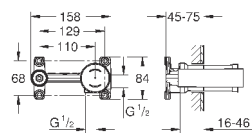

23 571 000

210,00

Смеситель однорычажный 1/2", встраиваемый универсальный
механизм

для смесителя на 2 отверстия
для скрытого монтажа
без комплекта верхней монтажной части
GROHE SilkMove керамический картридж 35 мм
регулировка расхода воды
с ограничителем температуры
излив может быть установлен справа или слева
DR-латунь
шаблон для монтажа
обеспечивает гидроизоляцию конструкции стен, окружающих встраиваемый
механизм
с уплотнительной втулкой