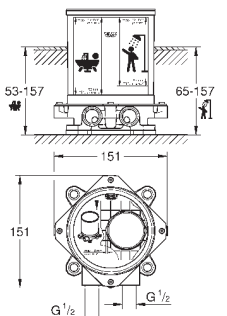

45 984 001

411,60

Монтажный набор для напольного излива 1/2"

- для смесителей и изливов напольного монтажа
- без комплекта верхней монтажной части
- допускается регулировка 360° в горизонтальной плоскости и 3° в вертикальной плоскости
- монтажная глубина 53-157 мм
- инсталляционная глубина для смесителей для душа 65-157 мм, компенсационная глубина 92 мм
- два входа с внутренней резьбой 1/2" (подключение горячей / холодной воды)
- Смывной клапан
- прокладка
- крепежный материал