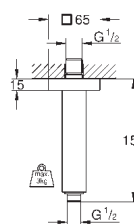

27 711 000

хром

81,60

Rainshower

Потолочный душевой кронштейн 154 мм

металл

резьбовое соединение 1/2"

GROHE StarLight хромированная поверхность

27 986 000

хром

96,00

27 986 IG0

хром/золото

124,80

Rainshower Grandera

Душевой кронштейн 285 мм

вынос 282 мм

металл

резьбовое соединение 1/2"

Grandera розетка

GROHE StarLight хромированная поверхность

минимальное давление 1,0 бар