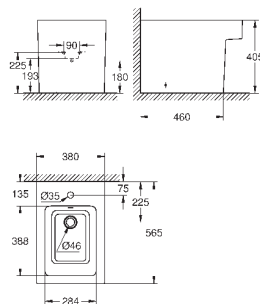

39 487 00H

альпин-белый

378,13

Керамика Cube
Биде напольное
1 отверстие под смеситель
с переливом
с креплением
санитарная керамика
полностью скрытые невидимые крепления
Износостойкое покрытие **PureGuard** и анти-бактериальное глазирование
8 шт. на паллете