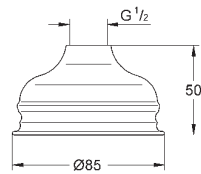

GROHE ВЕРХНИЕ ДУШИ

Артикул

Цвет

Цена брутто /
РРЦ с НДС, €

28 404 000

хром

11,88

Relexa Basic 85

Верхний душ с одним режимом
Rain

латунный лист
высота 50 мм
резьбовое соединение 1/2"