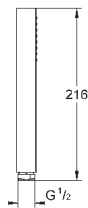

27 699 000	хром	44,40

Euphoria Cube Stick
Ручной душ, 1 вид струи
нормальная струя
GROHE EcoJoy ограничитель расхода воды 9,5 л/мин
GROHE DreamSpray превосходный поток воды
GROHE StarLight хромированная поверхность
система **SpeedClean** против известковых отложений
внутренний охлаждающий канал для продолжительного срока службы
универсальное крепление, подходящее к любому стандартному шлангу
может использоваться с проточным водонагревателем
минимальное давление 1,0 бар

27 698 000	хром	44,40
то же, без ограничения расхода воды		

ДУШИ