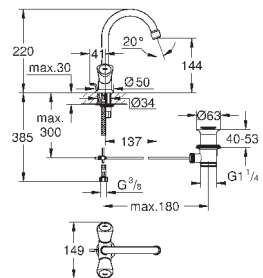

21 257 001

хром

124,80

Costa S

Смеситель для раковины на одно отверстие, DN 15

с теплоизоляцией
металлические рукоятки
привинчивающаяся

Carbodur керамический вентиль

поворотный трубообразный излив с

аэратором

сливной гарнитур 1 1/4"

гибкая подводка

GROHE StarLight хромированная поверхность