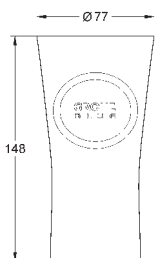

теплый закат, матовый

20,99

40 848 AL0

темный графит, матовый

20,99

**GROHE Blue**

**Термо-бутылка**

бутылка из нержавеющей стали с символикой GROHE Blue  
двойные стенки  
крышка с ремешком  
объем 450 мл