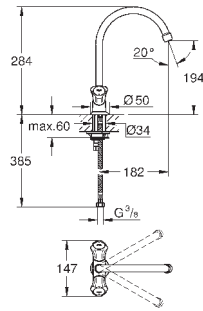

31 831 001

хром

76,80

Costa L

Смеситель для мойки на одно отверстие, DN 15

металлические рукоятки
с теплоизоляцией

GROHE StarLight поверхность

вентили Longlife

аэратор

поворотный трубкообразный излив

радиус поворота 360°

гибкая подводка