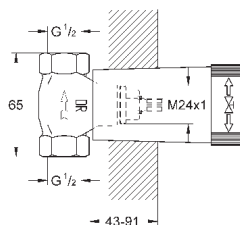

29 032 000

31,20

Скрытая вентиляющая головка

предварительно смонтированная

вентиляющая головка 1/2"

резьбовое соединение 1/2"

плавная регулировка глубины монтажа

43 - 91 мм

DR-латунь