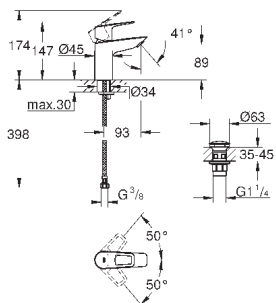

23 878 001

хром

64,00

BauLoop
Смеситель однорычажный для раковины DN 15
S-Size

монтаж на одно отверстие
металлический рычаг
GROHE Longlife керамический картридж **28 мм**
с ограничителем температуры
GROHE StarLight хромированная поверхность
GROHE Zero Раздельные пути подачи воды - не содержит никеля и свинца
GROHE EcoJoy - 5,7 л/мин
система быстрого монтажа
нажимной донный клапан 1 1/4", пластик
гибкая подводка
профессиональная серия

23 337 001

хром

59,66

то же, без донного клапана

new