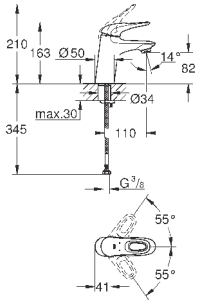

монтаж на одно отверстие  
металлический рычаг (без отверстия)  
**GROHE SilkMove** керамический картридж 35 мм  
регулировка расхода воды  
с ограничителем температуры  
**GROHE StarLight** хромированная поверхность  
**GROHE EcoJoy** - 5,7 л/мин  
**GROHE FastFixation** быстрая монтажная система  
цепочка  
гибкая подводка