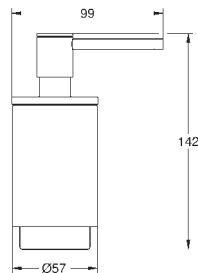

**Selection**  
**Держатель**  
металл

для Selection мыльницы (41 028) или Selection стакана (41 029 000)  
скрытое крепление

**GROHE StarLight** хромированная поверхность

new

41 028 000	хром	57,19
41 028 DC0	суперсталь	80,08
41 028 BE0	никель глянec	85,80
41 028 EN0	матовый никель	91,51
41 028 GL0	холодный расcвет	85,80
41 028 GN0	холодный расcвет, матовый	91,51
41 028 DA0	тeплый закат	85,80
41 028 DL0	тeплый закат, матовый	91,51
41 028 A00	темный графит	85,80
41 028 AL0	темный графит, матовый	91,51