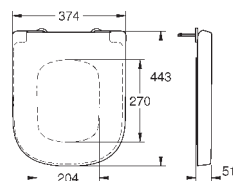

39 330 001

альпин-белый

94,98

**Керамика Euro**  
**Сиденье для унитаза с микролифтом**

с крышкой  
быстросъемное сиденье  
съемное  
материал: Дюропласт  
с креплением  
подходит для всех унитазов Керамики Euro