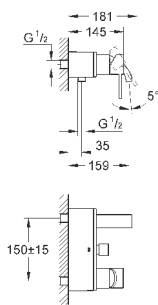

32 826 000

хром

871,20

Allure

Смеситель однорычажный для ванны, DN 15
настенный монтаж

GROHE SilkMove керамический картридж Ø 46 мм

GROHE StarLight хромированная поверхность
система **GROHE FastFixation**

регулировка расхода воды
автоматический переключатель: ванна/душ
аэратор

встроенный обратный клапан в душевом отводе 1/2"
монтаж на стене со скрытыми эксцентриками
с защитой от обратного потока