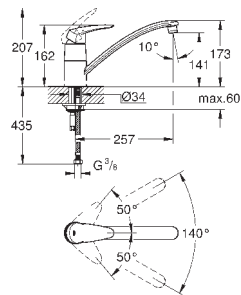

33 770 001

хром

194,40

Eurodisc

Смеситель однорычажный для мойки, DN 15

с низким изливом

монтаж на одно отверстие

GROHE StarLight поверхность

GROHE SilkMove керамический картридж 35 мм

аэратор

регулировка расхода воды

поворотный трубкообразный излив

область поворота 140°

с ограничителем поворота

гибкая подводка

система быстрого монтажа