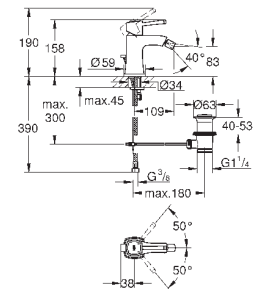

23 316 000

хром

381,60

23 316 IGO

хром/золото

494,40

Grandera

Смеситель однорычажный для душа, DN 15

настенный монтаж

GROHE SilkMove керамический картридж Ø 46 мм

GROHE StarLight хромированная поверхность

регулировка расхода воды

со встроенным держателем для ручного душа

отвод для душа 1/2"

встроенный обратный клапан

скрытые S-образные эксцентрики

с защитой от обратного потока

минимальное давление 1,0 бар