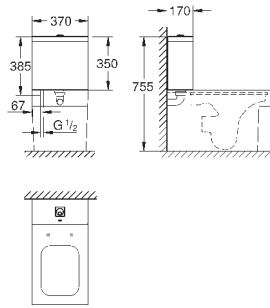

GROHE КЕРАМИКА CUBE

Артикул

Цвет

Цена брутто /
РРЦ с НДС, €

39 490 000

альпин-белый

273,37

Керамика Cube
Бачок внешнего монтажа
наполнение снизу
скрытые наполнение и выпуск
со смывным клапаном GROHE AV1
с креплением
санитарная керамика
24 шт. на паллете