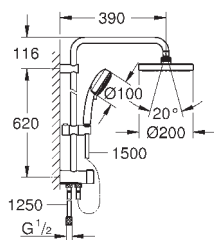

GROHE TEMPESTA SYSTEM

Артикул

Цвет

Цена брутто /
РРЦ с НДС, €

27 394 002

хром

214,80

Tempesta Cosmopolitan System 200

Душевая система Flex с переключателем для настенного монтажа

включает в себя:

горизонтальный душевой кронштейн 390 мм, регулируется перед установкой
переключатель на 3 положения: верхний душ, ручной душ, верхний душ с
Eco-режимом

верхний душ Tempesta Cosmopolitan 200 (27 541)

2 режима струи (с помощью переключателя):

Rain, SmartRain

с шаровым шарниром

угол поворота $\pm 15^\circ$

ручной душ Tempesta Cosmopolitan 100 (27 573)

4 вида струй:

GROHE Rain O², Rain, Massage, Jet

регулируется по высоте с помощью

скользящего элемента

расстояние от переключателя до верхнего крепления: 620 мм

Relexaflex Душевой шланг 1500 мм (28 151)

Relexaflex Душевой шланг 1250 мм (28 150)

универсальный монтаж: подключение к смесителю / к подключению для
душевого шланга с резьбой 1/2"

минимальный расход воды 7л/мин

GROHE DreamSpray превосходный поток воды

GROHE StarLight хромированная поверхность

система **SpeedClean** против известковых отложений

внутренний охлаждающий канал для продолжительного срока службы