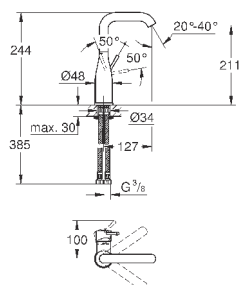

23 541 001	хром	180,00

Essence

Смеситель однорычажный для раковины 1/2"

L-Size

монтаж на одно отверстие

металлический рычаг

GROHE SilkMove керамический картридж 28 мм

с ограничителем температуры

GROHE StarLight хромированная поверхность

GROHE EcoJoy - 5,7 л/мин

GROHE AquaGuide регулируемый аэратор

GROHE FastFixation Plus Система монтажа

поворотный излив с аэратором и стопором

без донного клапана

гибкая подводка

минимальное давление 1,0 бар