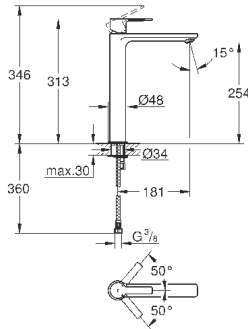

23 405 001
23 405 DC1
23 405 AL1

хром
суперсталь
темный графит, матовый

294,00
423,60
475,64

Lineare

Смеситель однорычажный для раковины DN 15
XL-Size

монтаж на одно отверстие
металлический рычаг

для отдельностоящих раковин

GROHE SilkMove керамический картридж 28 мм

с ограничителем температуры

GROHE StarLight хромированная поверхность

GROHE EcoJoy SpeedClean аэратор с ограничением расхода воды 5,7 л/мин

GROHE FastFixation Plus Монтажная система

без донного клапана

гибкая подводка

минимальное давление 1,0 бар