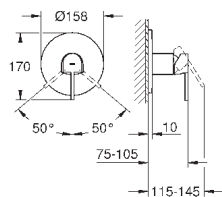

GROHE GROHE PLUS

Артикул Цвет Цена брутто / РРЦ с НДС, €

new

24 059 003	хром	194,40
24 059 DC3	суперсталь	264,00
24 059 AL3	темный графит, матовый	302,40

GROHE Plus

Смеситель однорычажный для душа

комплект верхней монтажной части для GROHE Rapido SmartBox 35 600 000 (универсальная встраиваемая часть)

GROHE SilkMove керамический картридж Ø 46 мм

GROHE StarLight хромированная поверхность с настенными розетками **GROHE FastFixation** (скрытые эксцентрики, уплотнение, скрытый монтаж)

металлическая накладная панель, регулируемая на 6°

металлический рычаг
распределение расхода:
выход В или С = 30 л/мин
без встраиваемой части

35 600 000		72,00
GROHE Rapido SmartBox Универсальная встроенная часть		

new