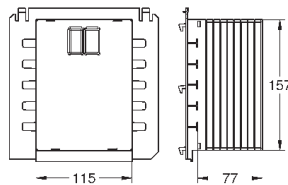

40 911 000		14,40

Ревизионный короб для крепления малых панелей смыва
для Rapid SL и Uniset со смывным бачком GD 2

40 950 000	хром	18,00

то же, для Rapid SL и Uniset с монтажной высотой 0,82 м / 1,00 м

40 949 000	хром	23,40

то же, для комбинации с бачком 80 мм