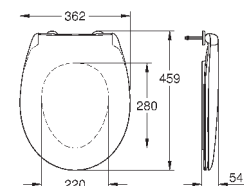

39 492 000

альпин-белый

44,09

**Керамика Вау  
Сиденье для унитаза**

с крышкой  
быстросъемное сиденье  
съёмное  
материал: Дюропласт  
с креплением  
совместимо со всеми унитазами Керамики Вау  
**168 шт. на паллете**