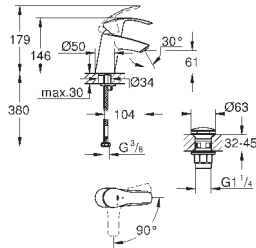

32 467 002

хром

75,60

**Eurosmart**

**Смеситель однорычажный для раковины DN 15 S-Size**

монтаж на одно отверстие  
металлический рычаг  
**GROHE SilkMove** керамический картридж 35 мм  
регулировка расхода воды  
с ограничителем температуры  
**GROHE StarLight** хромированная поверхность  
**GROHE EcoJoy** - 5,7 л/мин  
**GROHE FastFixation** быстрая монтажная система  
без донного клапана  
гибкая подводка