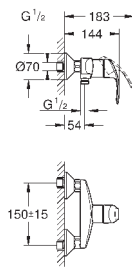

33 555 002

хром

85,20

Eurosmart

Смеситель однорычажный для душа, DN 15

настенный монтаж
металлический рычаг

GROHE SilkMove керамический картридж 35 мм
с ограничителем температуры

GROHE StarLight хромированная поверхность

регулировка расхода воды

отвод для душа снизу 1/2" со встроенным

обратным клапаном

скрытые S-образные эксцентрики

отражатели из металла

с защитой от обратного потока