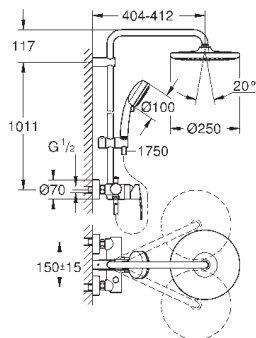

26 673 000

хром

376,92

Tempesta Cosmopolitan System 250

Душевая система с однорычажным смесителем настенного монтажа

включает в себя:

горизонтальный поворотный душевой

кронштейн 390 мм

однорычажный смеситель для душа с переключателем

выбор между:

верхний душ Tempesta 250 (26 666)

душевая струя

Rain

тыльная часть головки верхнего душа белая

с шаровым шарниром

угол поворота ± 10°

GROHE EcoJoy ограничитель расхода воды 9,5 л/мин

ручной душ Tempesta Cosmopolitan 100 (27 571 001)

2 вида струи:

Rain, Jet

GROHE EcoJoy ограничитель расхода воды 5,7 л/мин.

регулируется по высоте с помощью

скользящего элемента

душевой шланг, 1.750 мм 1/2" x 1/2" (28 410)

GROHE EcoJoy Технология совершенного потока

при уменьшенном расходе воды

GROHE SilkMove керамический картридж Ø 46 мм

GROHE DreamSpray превосходный поток воды

GROHE StarLight хромированная поверхность

система **SpeedClean** против известковых отложений

внутренний охлаждающий канал для продолжительного срока службы

Twistfree против перекручивания шланга

совместим с проточным водонагревателем **только** выше 18 кВт/ч, а также с

накопительным водонагревателем (см. Техническую информацию)

минимальный расход воды 7л/мин

минимальное давление 1,0 бар

профессиональная серия