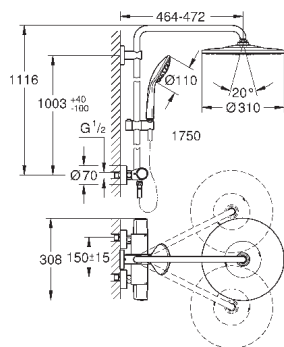

накопительным водонагревателем (см. Техническую информацию)

минимальный расход воды 7л/мин

дополнительная опция: полочка GROHE EasyReach (26 362)

**профессиональная серия**

26 723 000

хром

по запросу