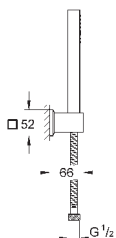

27 889 000	хром	118,80

Euphoria Cube+ Stick
Душевой набор с 1 режимом струи
включает в себя: ручной душ, металл (27 888 000), настенный держатель (27 706), металлический душевой шланг 1500 мм (28 417)
GROHE EcoJoy ограничитель расхода воды 9,5 л/мин
GROHE DreamSpray превосходный поток воды
GROHE StarLight хромированная поверхность
система **SpeedClean** против известковых отложений
внутренний охлаждающий канал для продолжительного срока службы
Twistfree против перекручивания шланга
может использоваться с проточным водонагревателем
минимальное давление 1,0 бар