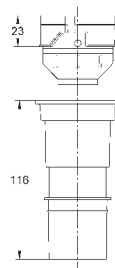

42 333 000

29,23

Переходник 4,5 л для GD 2