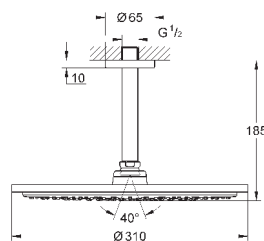

GROHE ВЕРХНИЕ ДУШИ

Артикул

Цвет

Цена брутто /
РРЦ с НДС, €

26 066 000	хром	471,60
26 066 DC0	суперсталь	728,40
26 066 BE0	никель глянec	832,80
26 066 EN0	матовый никель	885,60
26 066 GL0	холодный расcвет	832,80
26 066 GN0	холодный расcвет, матовый	885,60
26 066 DA0	тeплый закат	832,80
26 066 DL0	тeплый закат, матовый	885,60
26 066 A00	тeмный графит	832,80
26 066 AL0	тeмный графит, матовый	885,60

Rainshower Cosmopolitan 310

Верхний душ с душевым кронштейном 380 мм, 1 режим струи

включает в себя:
Rainshower Cosmopolitan Верхний душ 310 (27 478 000)

металл

один вид струи:

Rain

Rainshower Душевой кронштейн 380 мм (28 361 000)

GROHE EcoJoy ограничитель расхода воды 9,5 л/мин

GROHE DreamSpray превосходный поток воды

GROHE StarLight хромированная поверхность

система **SpeedClean** против известковых отложений

может использоваться с проточным водонагревателем

минимальное давление 1,0 бар

26 056 000	хром	471,60
то же, без ограничения расхода воды		

26 067 000	хром	471,60
26 067 DC0	суперсталь	728,40
26 067 BE0	никель глянec	832,80
26 067 EN0	матовый никель	885,60
26 067 GL0	холодный расcвет	832,80
26 067 GN0	холодный расcвет, матовый	885,60
26 067 DA0	тeплый закат	832,80
26 067 DL0	тeплый закат, матовый	885,60
26 067 A00	тeмный графит	832,80
26 067 AL0	тeмный графит, матовый	885,60

Rainshower Cosmopolitan 310

Верхний душ с потолочным душевым кронштейном 142 мм, 1 режим струи

включает в себя:
Rainshower Cosmopolitan Верхний душ 310 (27 478 000)

металл

один вид струи:

Rain

Rainshower Потолочный душевой кронштейн 142 мм (28 724 000)

GROHE EcoJoy ограничитель расхода воды 9,5 л/мин

GROHE DreamSpray превосходный поток воды

GROHE StarLight хромированная поверхность

система **SpeedClean** против известковых отложений

может использоваться с проточным водонагревателем