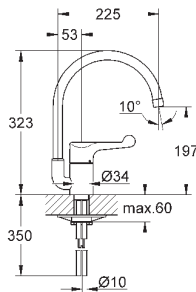

33 912 000

хром

265,20

Euroeco Special

Смеситель однорычажный безопасный для мойки, DN 15

монтаж на одно отверстие

GROHE StarLight хромированная поверхность

керамический картридж

регулировка расхода воды

настраиваемый ограничитель температуры

ламинарный регулятор струи 9 л/мин.

поворотный трубкообразный излив

металлический рычаг

длина рычага 120 мм

ограничитель температуры