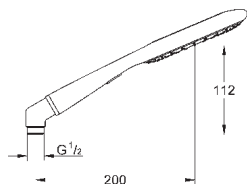

27 444 000

оранжевый

93,60

Rainshower Icon 150

Ручной душ, 2 вида струй

Rain, SmartRain

Эко функция - ограничение расхода воды

металлический угловой адаптер для комбинации ручного душа и душевого шланга

GROHE EcoJoy Технология совершенного потока

при уменьшенном расходе воды

GROHE CoolTouch

GROHE DreamSpray превосходный поток воды

GROHE StarLight хромированная поверхность

система **SpeedClean** против известковых отложений

внутренний охлаждающий канал для продолжительного срока службы

универсальное крепление, подходящее к любому стандартному шлангу

может использоваться с проточным водонагревателем