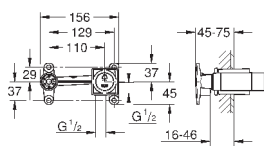

23 200 000		228,00

Смеситель однорычажный встраиваемый универсальный механизм, DN 15
для смесителя на 2 отверстия
для скрытого монтажа
без комплекта верхней монтажной части
GROHE SilkMove керамический картридж 35 мм
регулировка расхода воды
глубина монтажа 45-75 мм
DR-латунь
шаблон для монтажа