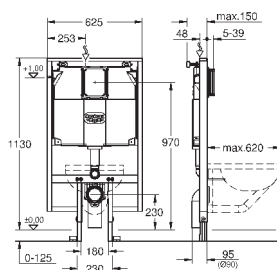

GROHE RAPID SL ДЛЯ УНИТАЗА

Артикул

Цвет

Цена брутто /
РРЦ с НДС, €

38 588 001

290,40

Rapid SL

Инсталляция для подвесного унитаза, монтажная высота 1.13 м, для инсталляционных шахт

сmyвной бачок GD 2
для **инсталляционных шахт**
ширина 800 - 1100 мм
самонесущая стальная рама с
порошковым напылением
подготовлена для облицовки
фиксированные подключения
быстрая регулировка по высоте
крепежный материал
2 болта-держателя для унитаза
крепление для керамики
расстояние между болтами 180/230 мм
выходной патрубков для унитаза Ø 90 мм
регулировка глубины монтажа
редуктор Ø 90/110 мм
впускной и сmyвной гарнитуры

сmyвной бачок GD 2, 6 - 9 л, со следующими характеристиками:
заводская настройка 6 л и 3 л
Пневматический сmyвной клапан с тремя режимами
слива: 2-х объёмный, старт/стоп, или непрерывный
Подключение воды слева, справа и сзади
Арматурная группа I
с изоляцией от конденсационной влаги
подключение воды DN 15
во время сборки не требуется дополнительного инструмента
для монтажа инспекционного короба
для вертикального или горизонтального монтажа

для монтажа маленьких сmyвных панелей необходимо заказать
ревизионный короб 40 911 000 (приобретается отдельно)

38 994 000

337,20

Rapid SL

Инсталляция для подвесного унитаза со сmyвным бачком 80 мм, монтажная высота 1,13 м

ширина элемента 0,62 м
для небольших, узких ванных комнат
для монтажа перед стеной или стеной перегородкой
самонесущая стальная рама с
порошковым напылением
подготовлена для облицовки
фиксированные подключения
быстрая регулировка по высоте
крепежный материал
проверено -TUEV
2 болта-держателя для унитаза
крепление для керамики
расстояние между болтами 180/230 мм
PP-сmyвная дуга Ø 90 мм
регулировка глубины монтажа
редуктор Ø 90/110 мм
впускной и сmyвной гарнитуры