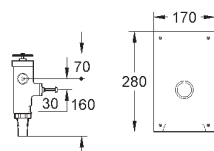

42 902 000

хром

336,00

Смывное устройство под давлением для унитаза
для скрытого монтажа
подключение 3/4"
регулировка объема смыва от 6 до 9 л
накладная панель из нержавеющей стали
без предохранителя
без смывной трубки
для замены на модель 663.04.200 (G1)