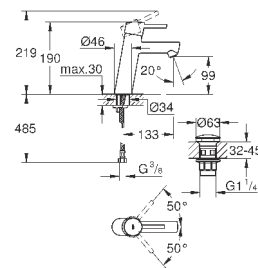

23 932 001

хром

141,60

Concetto

Смеситель однорычажный для раковины DN 15 M-Size

монтаж на одно отверстие
металлический рычаг
GROHE SilkMove керамический картридж **28 мм**
ограничитель температуры
GROHE StarLight хромированная поверхность
GROHE EcoJoy SpeedClean аэратор с ограничением расхода воды 5,7 л/мин
GROHE FastFixation быстрая монтажная система
смеситель с гладким корпусом и нажимным сливным гарнитуром 1 1/4"
гибкая подводка
минимальное давление 1,0 бар