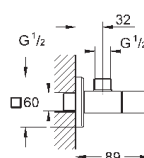

22 013 000

хром

44,40

Eurocube

Угловой вентиль 1/2"
настенное подключение 1/2"
выход 1/2"

Вентиль
металлическая рукоятка
маркировка: нейтральная
металлические резьбовые розетки