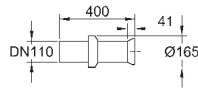

GROHE КЕРАМИКА EURO

Артикул

Цвет

Цена брутто /
РРЦ с НДС, €

39 453 000

31,20

Выпуск для унитаза
горизонтальный
320 мм от стены