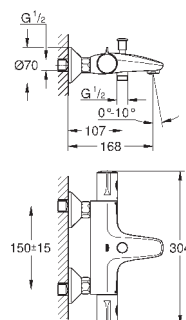

Grotherm 800

Термостат для ванны, DN 15

настенный монтаж

GROHE StarLight хромированная поверхность

GROHE TurboStat встроенный термоэлемент

GROHE SafeStop стопор безопасности при 38°C

GROHE SafeStop Plus опционно ограничитель температуры на 43°C, включен

встроенный стопор смешанной воды

автоматический переключатель: ванна/душ

рукоятка регулировки напора с кнопкой для экономии воды **GROHE EcoButton**

и индивидуально устанавливаемым стопором

керамический вентиль 1/2", 180°

отвод для душа снизу 1/2"

регулируемый аэратор

встроенные обратные клапаны

грязеулавливающие фильтры

с защитой от обратного потока

скрытые S-образные эксцентрики

металлическая розетка

минимальное давление 1,0 бар

GROHE EcoJoy Технология совершенного потока

при уменьшенном расходе воды