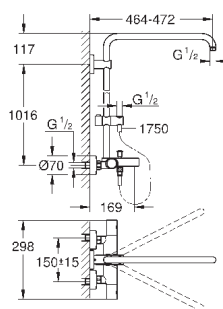

Душевые системы Euphoria

Душевая система с термостатом для ванны; настенный монтаж

с укороченной душевой штангой для использования в душевых кабинках включает в себя:

горизонтальный поворотный душевой

кронштейн 450 мм

настенный термостат с аквадиммером

отдельный переключатель на ручной душ

скользящий элемент

душевой шланг 1750 мм (28 388 000)

расстояние между термостатом и верхней розеткой 1016 мм

GROHE TurboStat встроенный термоэлемент

GROHE SafeStop стопор безопасности при 38°C

GROHE SafeStop Plus опционно ограничитель температуры на 43°C, включен

GROHE StarLight хромированная поверхность

внутренний охлаждающий канал для продолжительного срока службы

Twistfree против перекручивания шланга

совместим с проточным водонагревателем **только** выше 18 кВт/ч, а также с

накопительным водонагревателем (см. Техническую информацию)

минимальный расход воды 7л/мин