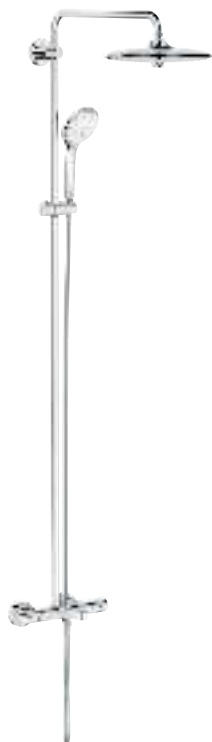

GROHE ДУШЕВЫЕ СИСТЕМЫ EUPHORIA

Артикул

Цвет

Цена брутто /
РРЦ с НДС, €

27 475 002

хром

679,44

Euphoria System 260

Душевая система с термостатом для ванны; настенный монтаж

включает в себя:

горизонтальный поворотный душевой

кронштейн 450 мм

настенный термостат с аквадиммером

выбор между:

Euphoria 260 Верхний душ (26 457)

Rain, SmartRain, Jet

с шаровым шарниром

угол поворота ± 15°

излив для ванны

отдельный переключатель на ручной душ

ручной душ Euphoria 110 Massage (27 239 000)

3 вида струй:

Rain / Massage / SmartRain

регулируется по высоте с помощью

скользящего элемента

душевой шланг 1750 мм (28 388 000)

GROHE TurboStat встроенный термоэлемент

GROHE SafeStop стопор безопасности при 38°C

GROHE SafeStop Plus опционно ограничитель температуры на 43°C, включен

GROHE DreamSpray превосходный поток воды

GROHE StarLight хромированная поверхность

GROHE SprayDimmer

GROHE EcoJoy ограничитель расхода воды 9,5 л/мин

GROHE FastFixation (регулируемое верхнее крепление)

внутренний охлаждающий канал для продолжительного срока службы

система **SpeedClean** против известковых отложений

Twistfree против перекручивания шланга

совместим с проточным водонагревателем **только** выше 18 кВт/ч, а также с

накопительным водонагревателем (см. Техническую информацию)

минимальный расход воды 7л/мин

профессиональная серия

27 473 002

хром

488,44