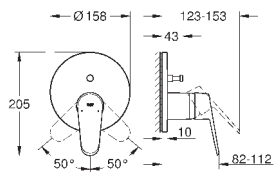

GROHE EURODISC JOY

Артикул

Цвет

Цена брутто /
РРЦ с НДС, €

24 056 002

хром

162,00

Eurodisc Cosmopolitan

Смеситель однорычажный с переключателем на 2 положения

комплект верхней монтажной части для
GROHE Rapido SmartBox 35 600 000 (универсальная встраиваемая часть)

GROHE SilkMove керамический картридж Ø 46 мм

GROHE StarLight хромированная поверхность

с настенными розетками GROHE FastFixation (скрытые
эксцентрики, уплотнение, скрытый монтаж)

металлическая накладная панель, регулируемая на 6°

металлический рычаг

автоматический переключатель на 2 положения

распределение расхода:

выход В = 27 л/мин,

выход С = 27 л/мин

без встраиваемой части

35 600 000

72,00

GROHE Rapido SmartBox Универсальная встраиваемая часть