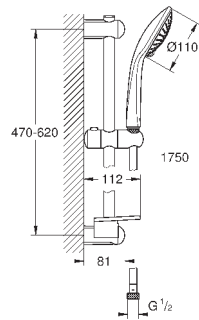

27 232 001

хром

109,20

Euphoria 110 Champagne

Душевой гарнитур, 3 вида струй

включает в себя:

ручной душ Champagne (27 222 000)

душевая штанга, 600 мм (27 499)

душевой шланг 1750 мм (28 388 000)

Полочка GROHE EasyReach (27 596)

GROHE SprayDimmer

GROHE DreamSpray превосходный поток воды

GROHE StarLight хромированная поверхность

GROHE FastFixation (регулируемое расстояние между

настенными креплениями штанги позволяет использовать

для монтажа уже имеющиеся отверстия в стене)

система SpeedClean против известковых отложений

внутренний охлаждающий канал для продолжительного срока службы

Twistfree против перекручивания шланга

может использоваться с проточным водонагревателем

минимальное давление 1,0 бар