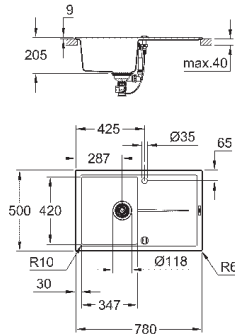

GROHE КОМПОЗИТНЫЕ МОЙКИ

Артикул

Цвет

Цена брутто /
РРЦ с НДС, €

31 639 AT0
31 639 AP0

серый гранит
черный гранит

253,90
253,90

K400

Композитная мойка с крылом

модель: K400 50-C 78/50 1.0 оборачиваемая
тип монтажа: стандартная встраиваемая
материал: кварцевый композит

GROHE Whisper

мин. размер шкафа: 500 мм

размеры: 780 x 500 мм

1 чаша: 347 x 440 x 205 мм

Внешний радиус: R6, внутренний радиус чаши: R10

GROHE FastFixation быстрая монтажная система

монтаж мойки слева или справа

отверстие: 765 x 485 мм

клапан-автомат

аксессуары вкл.: сливной клапан с поворотной ручкой, сливной гарнитур, корзинчатый вентиль, монтажный набор

опция: автоматический сливной клапан с нажимным механизмом

(40 986 SD0), приобретается отдельно

количество крепежных элементов в комплекте (накладной монтаж): 10