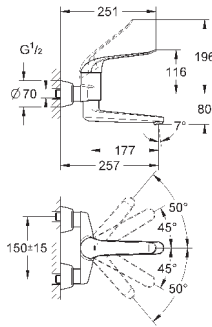

GROHE EUROECO SPECIAL

Артикул

Цвет

Цена брутто /
РРЦ с НДС, €

32 773 000

хром

265,20

Euroeco Special

Смеситель однорычажный для раковины DN 15
настенный монтаж

GROHE StarLight хромированная поверхность
GROHE SilkMove керамический картридж Ø 46 мм

GROHE EcoJoy Технология совершенного потока

при уменьшенном расходе воды

регулировка расхода воды, настраиваемый ограничитель температуры

возможность установки мин. расхода 2,5 л/мин.

поворотный и фиксирующийся литой излив, ламинарный регулятор струи
9 л/мин.

вынос 257 мм

металлический рычаг

длина рычага 170 мм

скрытые S-образные эксцентрики

32 774 000

хром

318,00

то же, с фиксирующимися S- образными эксцентриками, вынос 274 мм