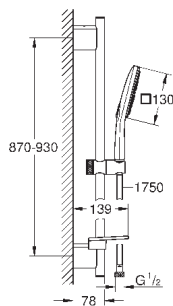

26 586 LS0

белая луна

163,20

Rainshower SmartActive 130 Cube
Душевой гарнитур, 3 вида струй

включает в себя:

Rainshower SmartActive 130 Cube Ручной душ (26 550)

душевая штанга 900 мм

с металлическими настенными креплениями

душевой шланг 1750 мм (28 388 000)

Полочка **GROHE EasyReach**

GROHE DreamSpray превосходный поток воды

GROHE StarLight поверхность

GROHE FastFixation Plus (регулируемое расстояние между настенными креплениями штанги позволяет использовать для монтажа уже имеющиеся отверстия в стене)

GROHE TileFix регулируемая глубина верхнего и нижнего креплений

система **SpeedClean** против известковых отложений

внутренний охлаждающий канал для продолжительного срока службы

Twistfree против перекручивания шланга

может использоваться с проточным водонагревателем

26 587 LS0

белая луна

164,40

Аналогичный продукт, с ограничителем потока **GROHE EcoJoy 9.5 л/мин**