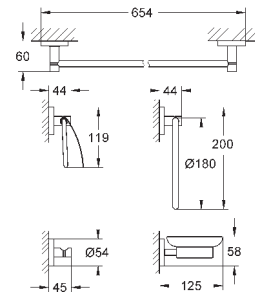

40 344 001
40 344 DC1

хром
суперсталь

139,08
194,72

Essentials

Набор аксессуаров 5 в 1 Master Bathroom

стекло / металл

включает в себя:

кольцо для полотенца (40 365 001)

держатель для банного полотенца, 600 мм (40 366 001)

крючок для банного халата (40 364 001)

держатель бумаги с крышкой (40 367 001)

мыльница с держателем (40 444 001)

скрытое крепление

GROHE StarLight хромированная поверхность

Шурупы и дюбели в комплекте