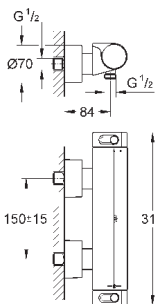

дополнительная опция: GROHE EasyReach полочка (18 608 001)

GROHE EcoJoy Технология совершенного потока

при уменьшенном расходе воды

34 464 001

хром

379,20

**Grohtherm 2000**

**Термостат для ванны, DN 15**