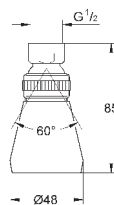

28 094 000

хром

31,20

Relexa Plus 50

Верхний душ с одним режимом
с шаровым шарниром
подключение на 1/2"

GROHE StarLight хромированная поверхность
регулировка расхода воды
без душевого кронштейна