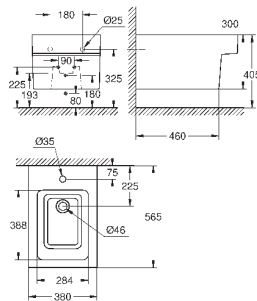

39 488 000

альпин-белый

191,62

**Керамика Cube**  
**Сиденье для унитаза с микролифтом**  
с крышкой  
быстросъемное сиденье  
съёмное  
материал: Дюропласт  
с креплением  
подходит для всех унитазов Керамики Cube