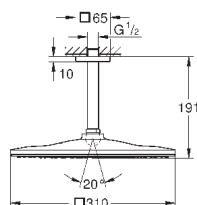

может использоваться с проточным водонагревателем

26 563 000	хром	381,60
то же, без ограничения расхода воды		

26 566 000	хром	381,60
26 566 DC0	суперсталь	637,20
26 566 GN0	холодный расцвет, матовый	748,80
26 566 DL0	теплый закат, матовый	748,80
26 566 A00	темный графит	711,60
26 566 AL0	темный графит, матовый	748,80