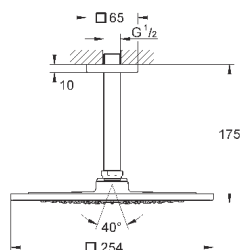

19 384 000

хром

120,00

Allure

Накладная панель скрытой вентиляющей головки

с длинной ручкой

комплект верхней монтажной части для

29 032 000

35 028 000 (встраиваемый вентиль на один выход для модульной установки системы Grohtherm Custom Shower)

плавная регулировка глубины монтажа

43 - 91 мм

металлическая розетка

без встраиваемого механизма

GROHE StarLight хромированная поверхность

35 028 000

127,20

GROHE Rapido C Встраиваемый вентиль на один выход

29 032 000

31,20

Скрытая вентиляющая головка

предварительно смонтированная

вентиляющая головка 1/2"

резьбовое соединение 1/2"

плавная регулировка глубины монтажа

43 - 91 мм

DR-латунь

26 259 000

хром

403,20

Rainshower F-Series 10" 254 x 254

Верхний душ с душевым кронштейном 422 мм, 1 режим струи

включает в себя:

верхний душ Rainshower F 10" (27 271 000)

один вид струи:

Rain

душевой кронштейн с квадратной розеткой Rainshower 422 мм (26 145 000)

GROHE DreamSpray превосходный поток воды

GROHE StarLight хромированная поверхность

система **SpeedClean** против известковых отложений

может использоваться с проточным водонагревателем

26 070 000

хром

435,60

то же, с ограничением расхода воды

26 060 000

хром

435,60

то же, без ограничения расхода воды

26 071 000

хром

435,60

Rainshower F-Series 10"

Верхний душ с потолочным душевым кронштейном 142 мм, 1 режим струи

включает в себя:

верхний душ Rainshower F-Series 254 (27 285 000)

металл

Rain

Rainshower Потолочный душевой кронштейн 142 мм (27 485 000)

GROHE EcoJoy ограничитель расхода воды 9,5 л/мин

GROHE DreamSpray превосходный поток воды

GROHE StarLight хромированная поверхность

система **SpeedClean** против известковых отложений

может использоваться с проточным водонагревателем

минимальное давление 1,0 бар