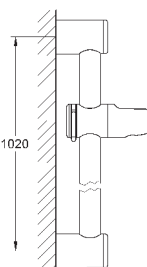

28 621 000

хром

98,40

Relexa

Душевая штанга, 1000 мм

Ø 28 мм

с настенными креплениями

поворотный держатель с

фиксацией по высоте

изменение угла наклона при помощи
растрового механизма

регулировка высоты с помощью винта

GROHE StarLight хромированная поверхность