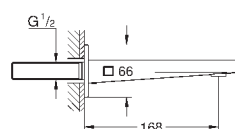

Монтажный набор для напольного излива 1/2"

для смесителей и изливов напольного монтажа без комплекта верхней монтажной части допускается регулировка 360° в горизонтальной плоскости и 3° в вертикальной плоскости монтажная глубина 53-157 мм инсталляционная глубина для смесителей для душа 65-157 мм, компенсационная глубина 92 мм два входа с внутренней резьбой 1/2" (подключение горячей / холодной воды)
Смывной клапан
прокладка
крепежный материал

new

13 404 003

хром

142,80

13 404 DC3

суперсталь

194,76

13 404 AL3

темный графит, матовый

222,59

GROHE Plus

Излив для ванны

настенный монтаж

GROHE StarLight хромированная поверхность

аэрактор

внешняя резьба 1/2"

вынос 168 мм

26 507 000

хром

1 003,20

26 507 LS0

белая луна

1 155,60

26 507 DC0

суперсталь

по запросу

26 507 AL0

темный графит, матовый

1 692,00

Euphoria SmartControl System 310 Duo

Душевая система с термостатом для настенного монтажа

включает в себя:

горизонтальный душевой

кронштейн 450 мм

регулируемое верхнее крепление к стене для удобства монтажа в уже существующие отверстия

термостат внешнего монтажа SmartControl

выбор между:

Rainshower SmartActive 310 Верхний душ

GROHE PureRain и Centered Jet режим струи

Euphoria 110 Massage Ручной душ, белая душевая поверхность (27 221 001)

3 вида струй:

Rain, SmartRain, Massage

регулируется по высоте с помощью

скользящего элемента

душевой шланг 1750 мм (28 388 000)

GROHE DreamSpray превосходный поток воды

GROHE StarLight хромированная поверхность

GROHE CoolTouch Полностью исключается вероятность

ожога о внешнюю поверхность смесителя

GROHE TurboStat встроенный термоэлемент

ProGrip эргономичные рукоятки с рифленной поверхностью

GROHE EcoJoy Технология совершенного потока

при уменьшенном расходе воды

GROHE SafeStop стопор безопасности при 38°C

GROHE SafeStop Plus опционно ограничитель температуры на 43°C,

включен

SmartControl нажать для вкл/выкл, повернуть для увеличения напора

воды от режима EcoJoy до максимального напора воды

встроенная полочка **GROHE EasyReach**

система **SpeedClean** против известковых отложений

внутренний охлаждающий канал для продолжительного срока службы

Twistfree против перекручивания шланга

совместим с проточным водонагревателем **только** выше 18 кВт/ч, а также с

накопительным водонагревателем (см. Техническую информацию)

минимальный расход воды 7л/мин