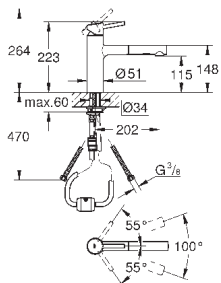

30 273 001

хром

252,00

30 273 DC1

суперсталь

327,60

Concetto

Смеситель однорычажный для мойки, DN 15

средний излив

монтаж на одно отверстие

GROHE StarLight поверхность

GROHE SilkMove керамический картридж 35 мм

аэратор

профессиональная выдвижная лейка с переключателем

аэратор/душевая струя

переключатель: ламинарный режим струи/душевой режим струи **SpeedClean**

автоматическое возвратное переключение на ламинарный режим струи

металлическая лейка

регулировка расхода воды

поворотный литой излив

зона поворота излива 100°

с защитой от обратного потока

встроенный обратный клапан

гибкая подводка

система быстрого монтажа