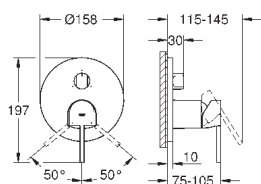

24 093 003	хром	231,60
24 093 DC3	суперсталь	313,20
24 093 AL3	темный графит, матовый	357,60

GROHE Plus

Смеситель однорычажный с переключателем на 3 положения

комплект верхней монтажной части для GROHE Rapido SmartBox 35 600 000 (универсальная встраиваемая часть)

GROHE SilkMove керамический картридж Ø 46 мм

GROHE StarLight хромированная поверхность с настенными розетками **GROHE FastFixation** (скрытые эксцентрики, уплотнение, скрытый монтаж)

металлическая накладная панель, регулируемая на 6°

металлический рычаг
переключатель на 3 положения

распределение расхода:
выход А = 27 л/мин
выход В = 27 л/мин
выход С = 27 л/мин
без встраиваемой части

35 600 000		72,00
GROHE Rapido SmartBox Универсальная встроенная часть