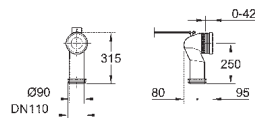

39 457 000

58,80

Выпуск для унитаза
вертикальный
регулируемая длина
93.5 до 137 мм от стены