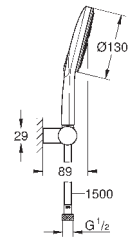

26 580 000

хром

122,40

Rainshower SmartActive 130

Душевой набор, 3 вида струй

включает в себя:

ручной душ Rainshower SmartActive 130 (26 574)

настенный держатель для душа, регулируемый (27 055)

душевой шланг Silverflex 1.500 мм (28 364)

GROHE EcoJoy ограничитель расхода воды 9,5 л/мин

GROHE DreamSpray превосходный поток воды

GROHE StarLight хромированная поверхность

система **SpeedClean** против известковых отложений

внутренний охлаждающий канал для продолжительного срока службы

Twistfree против перекручивания шланга

может использоваться с проточным водонагревателем