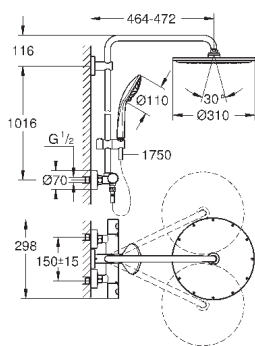

GROHE ДУШЕВЫЕ СИСТЕМЫ EUPHORIA

Артикул

Цвет

Цена брутто /
РРЦ с НДС, €

26 075 DC0	суперсталь	1 176,00
26 075 BE0	никель глянец	1 344,00
26 075 EN0	матовый никель	1 428,00
26 075 GL0	холодный расцвет	1 344,00
26 075 GN0	холодный расцвет, матовый	1 428,00
26 075 DA0	теплый закат	1 344,00
26 075 DL0	теплый закат, матовый	1 428,00
26 075 A00	темный графит	1 344,00
26 075 AL0	темный графит, матовый	1 428,00

Euphoria System 310

Душевая система с термостатом для настенного монтажа

включает в себя:

горизонтальный поворотный душевой

кронштейн 450 мм

настенный термостат с аквадиммером

выбор между:

Rainshower Cosmopolitan Верхний душ 310 (27 477 000)

душевая струя Rain

с шаровым шарниром

угол поворота ± 15°

ручной душ Euphoria 110 Massage (27 221 000)

регулируется по высоте с помощью

скользящего элемента

душевой шланг 1750 мм (28 388 000)

GROHE TurboStat встроенный термоэлемент

GROHE SafeStop стопор безопасности при 38°C

GROHE SafeStop Plus опционно ограничитель температуры на 43°C,
включен

GROHE DreamSpray превосходный поток воды

GROHE StarLight поверхность

внутренний охлаждающий канал для продолжительного срока службы

система **SpeedClean** против известковых отложений

Twistfree против перекручивания шланга

GROHE MetalGrip эргономичная металлическая рукоятка

совместим с проточным водонагревателем **только** выше 18 кВт/ч, а также с

накопительным водонагревателем (см. Техническую информацию)

минимальный расход воды 7л/мин

дополнительная опция: полочка GROHE EasyReach (26 362)