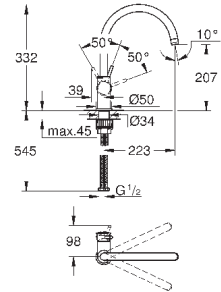

31 535 001

хром

по запросу

BauClassic

Смеситель однорычажный для мойки, DN 15
высокий излив

монтаж на одно отверстие

GROHE StarLight хромированная поверхность

GROHE LongLife керамический картридж **28 мм**

GROHE Zero Раздельные пути подачи воды - не содержит никеля и свинца
излив с аэратором

поворотный трубкообразный излив

радиус поворота 360°

гибкая подводка

GROHE FastFixation Plus - сверхбыстрая и простая установка - не требуется никаких инструментов

для установки на столешницу толщиной от 60 мм необходим крепеж 48 384 000 (приобретается отдельно)

new

31 234 001

хром

по запросу

BauClassic

Смеситель однорычажный для мойки, DN 15
высокий излив

монтаж на одно отверстие

GROHE StarLight хромированная поверхность

GROHE LongLife керамический картридж **28 мм**

GROHE Zero Раздельные пути подачи воды - не содержит никеля и свинца
излив с аэратором

поворотный трубкообразный излив

радиус поворота 360°

гибкая подводка

GROHE FastFixation Plus - сверхбыстрая и простая установка - не требуется никаких инструментов

для установки на столешницу толщиной от 60 мм необходим крепеж 48 384 000 (приобретается отдельно)

new