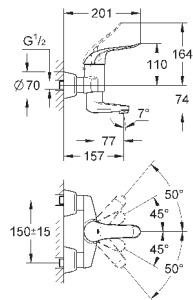

32 770 000

хром

224,40

Euroeco Special

Смеситель однорычажный для раковины DN 15
настенный монтаж

GROHE StarLight хромированная поверхность

GROHE SilkMove керамический картридж Ø 46 мм

GROHE EcoJoy Технология совершенного потока

при уменьшенном расходе воды

регулировка расхода воды

настраиваемый ограничитель температуры

возможность установки мин. расхода 2,5 л/мин.

ламинарный регулятор струи 9 л/мин.

поворотный и фиксирующийся литой излив, вынос 157 мм

металлический рычаг

длина рычага 120 мм, скрытые S-образные эксцентрики

32 768 000

хром

255,60

то же, с фиксирующимися S-образными эксцентриками, вынос 174 мм