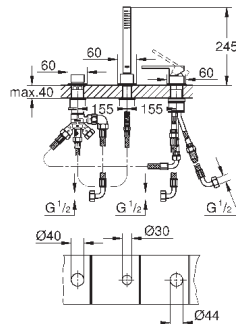

Артикул

Цвет

Цена брутто /
РРЦ с НДС, €

new

29 307 003
29 307 DC3
29 307 AL3

хром
суперсталь
темный графит, матовый

843,60
1 147,74
1 311,70

GROHE Plus
Смеситель однорычажный для ванны на 4 отверстия
GROHE SilkMove керамический картридж 35 мм с ограничителем температуры
GROHE StarLight хромированная поверхность включает в себя:
излив с ламинарной струей
элемент управления однорычажного смесителя
металлический рычаг
переключатель ванна/душ
Euphoria Cube Ручной душ 6,6 л/мин
металлический душевой шланг 2000 мм
гибкая подводка
подключение для душевого шланга с защитой от обратного потока
может быть использован с 29 037 002
минимальное давление 1,0 бар

new

23 845 003

хром

697,20

GROHE Plus
Смеситель однорычажный для ванны на 3 отверстия
Монтаж на 3 отверстия
GROHE SilkMove керамический картридж 35 мм с ограничителем температуры
GROHE StarLight хромированная поверхность включает в себя:
элемент управления однорычажного смесителя
переключатель ванна/душ без излива (19 035)
Euphoria Cube Ручной душ 7.6 л/мин
металлический душевой шланг 2000 мм
гибкая подводка
подключение для душевого шланга с защитой от обратного потока
может быть использован с 29 037 002
для комбинации 28 990 / 28 991
минимальное давление 1,0 бар

new

23 846 003
23 846 DC3
23 846 AL3

хром
суперсталь
темный графит, матовый

1 560,00
2 114,62
2 416,69