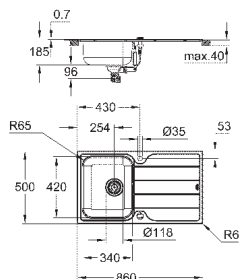

31 563 SD1

нержавеющая сталь

237,04

K500

Мойка из нержавеющей стали с корзинчатым вентиляем

Модель: K500 60-S 100/50 1.0 оборачиваемая

тип монтажа: стандартный встраиваемый или в один уровень со столешницей

материал: нержавеющая сталь AISI 304 (V2A)

толщина материала: 0,7 мм

GROHE StarLight поверхность

покрытие: сатиновое

GROHE Whisper

минимальный размер шкафа: 600 мм

размеры: 1000 x 500 мм

1 чаша: 450 x 400 x 180 мм

Внешний радиус: R6, внутренний радиус чаши: R75

GROHE FastFixation система быстрого монтажа

монтаж мойки слева или справа

Размер отверстия в столешнице для установки мойки: 982 x 482 мм

Отверстия: 2 x 35 мм

сливной гарнитур: Ø 3.5"/90 мм + клапан-автомат

аксессуары вкл.: сливной клапан с поворотной ручкой, сливной гарнитур,

корзинчатый вентиль, монтажный набор

опция: автоматический сливной клапан с нажимным механизмом

(40 986 SD0), приобретается отдельно

количество крепежных элементов в комплекте (накладной монтаж): 16