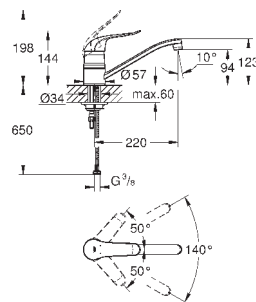

32 787 000

хром

130,80

Euroeco Special

Смеситель однорычажный для мойки, DN 15

монтаж на одно отверстие

GROHE StarLight поверхность

GROHE SilkMove керамический картридж Ø 46 мм

GROHE EcoJoy Технология совершенного потока

при уменьшенном расходе воды

регулировка расхода воды

настраиваемый ограничитель температуры

ламинарный регулятор струи 9 л/мин.

поворотный трубкообразный излив

длина рычага 120 мм

гибкая подводка