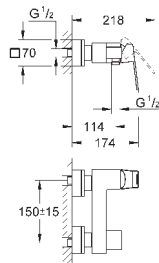

23 145 000

хром

219,60

23 145 DC0

суперсталь

319,46

23 145 AL0

темный графит, матовый

365,10

Eurocube

Смеситель однорычажный для душа, DN 15

настенный монтаж
металлический рычаг
GROHE SilkMove керамический картридж Ø 46 мм
GROHE StarLight хромированная поверхность
регулировка расхода воды
отвод для душа снизу 1/2" со встроенным обратным клапаном
скрытые S-образные эксцентрики
с защитой от обратного потока