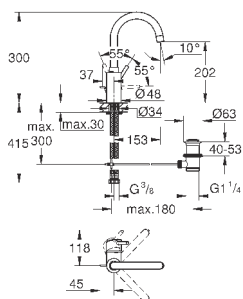

GROHE CONCETTO

Артикул

Цвет

Цена брутто /
РРЦ с НДС, €

32 629 002

хром

180,00

Concetto
Смеситель однорычажный для раковины 1/2"
L-Size

монтаж на одно отверстие
металлический рычаг
скрытое крепление рычага
GROHE SilkMove керамический картридж 35 мм
регулировка расхода воды
GROHE StarLight хромированная поверхность
GROHE Zero Раздельные пути подачи воды - не содержит никеля и свинца
GROHE FastFixation быстрая монтажная система
аэратор
поворотный трубкообразный излив
с ограничителем поворота
сливной гарнитур 1 1/4"
гибкая подводка
дополнительный ограничитель температуры (46 375 000)
минимальное давление 1,0 бар