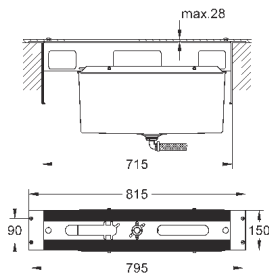

Комплект для ванны на 4/5 отверстий встраиваемая часть для монтажа на плиточном бортике

включает в себя:
монтажная рамка
улавливающее устройство со встроенным сливом для проникающей воды
декоративные накладки на винтовые крепления, цвет Хром

23 792 001
23 792 DC1
23 792 AL1

хром
суперсталь
темный графит, матовый

1 524,00
2 196,00
2 463,12