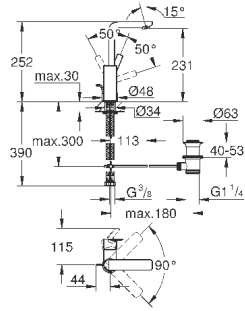

Артикул

Цвет

Цена брутто /
РРЦ с НДС, €

23 296 001
23 296 DC1
23 296 AL1

хром
суперсталь
темный графит, матовый

274,80
398,40
398,40

Lineare

Смеситель однорычажный для раковины 1/2"
L-Size

монтаж на одно отверстие
металлический рычаг

GROHE SilkMove керамический картридж 28 мм
с ограничителем температуры

GROHE StarLight хромированная поверхность

GROHE EcoJoy SpeedClean аэратор с ограничением расхода воды 5,7 л/мин

GROHE FastFixation Plus Система монтажа

поворотный излив с аэратором и стопором

сливной гарнитур 1 1/4"

гибкая подводка

минимальное давление 1,0 бар