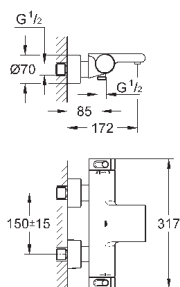

Grohtherm 2000

Термостат для ванны, DN 15

настенный монтаж

100% GROHE CoolTouch корпус изделия

+ S-образные эксцентрики

GROHE StarLight хромированная поверхность

GROHE Aqua Paddle эргономичные рукоятки

GROHE SafeStop стопор безопасности при 38°C

GROHE SafeStop Plus опционно ограничитель температуры на 43°C,
включен

GROHE TurboStat встроенный термоэлемент

встроенный стопор смешанной воды

GROHE AquaDimmer Plus многофункциональный

- встроенная кнопка с функцией экономии воды для душа

- регулировка расхода

- переключатель: ванна/душ

отвод для душа снизу 1/2"

GROHE XL Waterfall

регулятор струи

встроенные обратные клапаны

грязеулавливающие фильтры

с защитой от обратного потока

скрытые S-образные эксцентрики, CoolTouch розетки с уплотнением к стене

дополнительная опция: GROHE EasyReach полочка (18 608 001)

GROHE EcoJoy Технология совершенного потока

при уменьшенном расходе воды