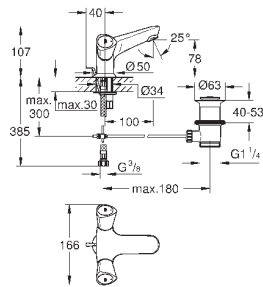

21 255 001

хром

158,40

Costa S

Смеситель для раковины на одно отверстие, DN 15

металлические рукоятки
с теплоизоляцией
привинчивающаяся

Carbodur керамический вентиль

литой излив с аэратором

сливной гарнитур 1 1/4"

гибкая подводка

GROHE StarLight хромированная поверхность