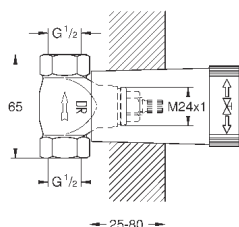

Механизм скрытого вентиля, 1/2"

предварительно смонтированная

вентильная головка 1/2"

короткий шпindel, защитная втулка, резьбовое соединение 1/2", DR-латунь

29 802 000

38,40

то же, 3/4", предварительно смонтированная

головка 3/4", резьбовое соединеие 3/4"

29 805 000

63,60

то же, 1", предварительно смонтированная

головка 1", резьбовое соединение 1"

29 801 000

21,00