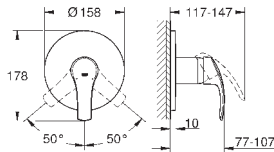

24 042 002

хром

117,60

Eurosmart

Смеситель однорычажный для душа

комплект верхней монтажной части для GROHE Rapido SmartBox 35 600 000 (универсальная встраиваемая часть)
GROHE SilkMove керамический картридж Ø 46 мм
GROHE StarLight хромированная поверхность с настенными розетками GROHE FastFixation (скрытые эксцентрики, уплотнение, скрытый монтаж)
металлическая накладная панель, регулируемая на 6°
металлический рычаг
распределение расхода:
выход В или С = 30 л/мин
без встраиваемой части

35 600 000

72,00

GROHE Rapido SmartBox Универсальная встроенная часть