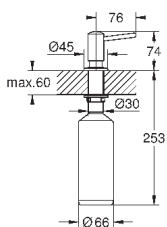

40 536 000

хром

50,47

40 536 DC0

суперсталь

70,64

Contemporary Дозатор жидкого мыла

для жидкого мыла,

Емкость для мыла 500 мл

GROHE StarLight поверхность