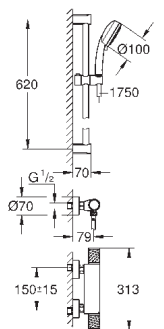

Grohtherm 1000 Performance

Термостат для душа, DN 15 с душевым гарнитуром

включает в себя:

Grohtherm 1000 Performance Термостат для душа 1/2" (34 776 000)

Tempsta Cosmopolitan 100 душевой гарнитур, 2 режима струи,

600 мм (27 578 002)

GROHE EcoJoy опционно ограничитель расхода воды 5.7 л/мин, включен