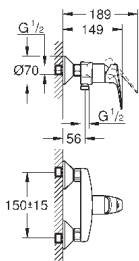

23 632 000

хром

62,40

BauFlow

Смеситель однорычажный для душа, DN 15
настенный монтаж
металлический рычаг
GROHE Longlife керамический картридж 35 мм
GROHE StarLight хромированная поверхность
отвод для душа снизу 1/2"
скрытые S-образные эксцентрики
отражатель из металла