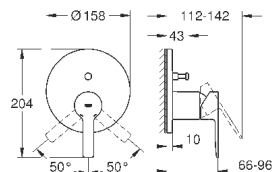

24 064 001	хром	200,40
24 064 DC1	суперсталь	280,80
24 064 AL1	темный графит, матовый	315,60

Lineare

Смеситель однорычажный с переключателем на 2 положения

комплект верхней монтажной части для
GROHE Rapido SmartBox 35 600 000 (универсальная встраиваемая часть)
GROHE SilkMove керамический картридж Ø 46 мм
GROHE StarLight хромированная поверхность
с настенными розетками **GROHE FastFixation** (скрытые
эксцентрики, уплотнение, скрытый монтаж)
металлическая накладная панель, регулируемая на 6°
металлический рычаг
автоматический переключатель на 2 положения
распределение расхода:
выход В = 27 л/мин,
выход С = 27 л/мин
без встраиваемой части

35 600 000		72,00
GROHE Rapido SmartBox Универсальная встроенная часть