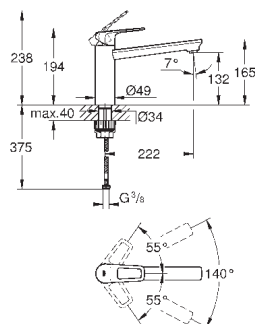

31 706 000

хром

81,60

BauLoop

Смеситель однорычажный для мойки, DN 15
средний излив

монтаж на одно отверстие

GROHE StarLight хромированная поверхность

GROHE LongLife керамический картридж **35 мм**

GROHE Zero Раздельные пути подачи воды - не содержит никеля и свинца
поворотный трубкообразный излив

область поворота 140°

аэратор с возможностью быстрого демонтажа

гибкая подводка

GROHE FastFixation Plus - сверхбыстрая и простая установка - не требуется никаких инструментов

для установки на столешницу толщиной от 40 мм необходим крепеж 48 384 000 (приобретается отдельно)

СМЕСИТЕЛИ
ДЛЯ КУХНИ