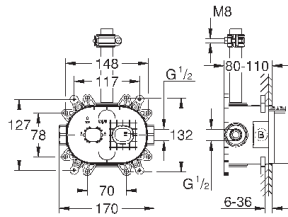

GROHE ВЕРХНИЕ ДУШИ

Артикул

Цвет

Цена брутто /
РРЦ с НДС, €

26 264 001

Rainshower 360

Встраиваемый блок для набора верхнего душа с душевым кронштейном 26 254 / 26 450

Входы и выходы 1/2"

точки крепления для задней стенки

герметичный корпус

съемная защитная крышка с информацией об установке

106,80

26 475 000

хром

493,20

26 475 DC0

суперсталь

681,60

26 475 BE0

никель глянец

778,80

26 475 EN0

матовый никель

828,00

26 475 GL0

холодный рассвет

778,80

26 475 GN0

холодный рассвет, матовый

828,00

26 475 DA0

теплый закат

778,80

26 475 DL0

теплый закат, матовый

828,00

26 475 A00

темный графит

778,80

26 475 AL0

темный графит, матовый

828,00