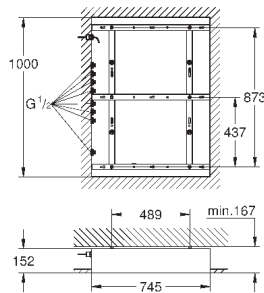

1016 мм x 762 мм x 145 мм

металл

минимальный расход воды 25 л/мин

минимальное давление 3.0 бар

1 x AquaCurtain

1 x Pure XL

1 x 2 режим струи холодный туман

2 x GROHE PureRain 400 x 190 мм

1 x 2 XL Waterfall

1 x 4 Vokoma Spray с углом регулировки 20° и комбинации

полный спектр LED-индикации: мягкий свет, меняющийся всеми цветами

радуги

Индивидуальная настройка: постоянная подсветка с возможностью выбора

цвета

источник питания для света 12 V DC

Одобрено в CE

система **SpeedClean** против известковых отложений

GROHE DreamSpray превосходный поток воды

GROHE StarLight поверхность

для подключения необходимы: монтажный набор (26 376 001), F-digital Deluxe базовый блок (26 374 000), блок Bluetooth (36 371 000) и различные удлинительные кабели все приобретается отдельно в зависимости от выбранного решения.

Конструкция потолка должна выдерживать вес изделия > 70 кг. Потолочный душ имеет 8 управляемых выходов + 1 выход на ручной душ. Таким образом, слив должен быть необходимого размера (более 100 л/мин). Более детальную информацию смотрите в инструкции и руководстве по установке.

Рекомендация: конфигурация с Grohtherm SmartControl

- 3 x Grohtherm SmartControl (29 126 000)

- 3 x GROHE Rapido SmartBox (35 600 000)

- 1 x Euphoria Cube Stick душевой набор с 1 режимом струи (26 405 000)

Этот продукт содержит встроенные светодиодные лампы, которые не могут быть заменены: класс энергоэффективности: A ++

26 376 001

хром

1 908,00

Rainshower F-Series 40"

Монтажный набор

для потолочного душа Rainshower F-Series 40" AquaSymphony

1000 мм x 745 мм x 152 мм

минимальная глубина монтажа: 167 мм

выходы для воды: латунь

соединения 1/2"

Конструкция потолка должна выдерживать вес изделия > 70 кг. Потолочный душ имеет 8 управляемых выходов + 1 выход на ручной душ. Таким образом, слив должен быть необходимого размера (более 100 л/мин). Более детальную информацию смотрите в инструкции и руководстве по установке.

27 865 000

хром

4 452,00

Rainshower F-Series 20"

Потолочный душ со встроенным источником света

Rain

508 x 508 x 59 мм

металл

полный спектр LED-индикации: мягкий свет, меняющийся всеми цветами

радуги

Индивидуальная настройка: постоянная подсветка с возможностью выбора

цвета

источник питания для света 12 V DC

Одобрено в CE

GROHE DreamSpray превосходный поток воды

GROHE StarLight хромированная поверхность

система **SpeedClean** против известковых отложений

может использоваться с проточным водонагревателем

требуется набор (29 069 000), F-digital Deluxe базовый блок (36 397 000),

Блок Bluetooth (36 371 000) и разнообразные удлинительные кабели

Этот продукт содержит встроенные светодиодные лампы, которые не могут

быть заменены: класс энергоэффективности: A +

Для более подробного планирования и информации о продукте Вы можете

обратиться в ближайший к Вам сервисный центр GROHE.