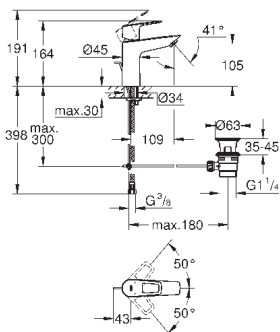

Артикул

Цвет

Цена брутто /
РРЦ с НДС, €

new

23 886 001

хром

77,09

BauLoop
Смеситель однорычажный для раковины DN 15
M-Size

монтаж на одно отверстие
металлический рычаг

GROHE Longlife керамический картридж **28 мм**
с ограничителем температуры

GROHE StarLight хромированная поверхность

GROHE Zero Раздельные пути подачи воды - не содержит никеля и свинца

GROHE EcoJoy - 5,7 л/мин

система быстрого монтажа

нажимной донный клапан 1 1/4", пластик

гибкая подводка

профессиональная серия

23 917 001

хром

73,69

то же, без донного клапана

23 887 001

хром

по запросу

BauLoop
Смеситель однорычажный для раковины DN 15
M-Size

монтаж на одно отверстие
металлический рычаг

GROHE Longlife ES Керамический картридж 28 мм с энергосберегающей функцией (подача холодной воды при центральном положении рычага)

с ограничителем температуры

GROHE StarLight хромированная поверхность

GROHE Zero Раздельные пути подачи воды - не содержит никеля и свинца

GROHE EcoJoy - 5,7 л/мин

система быстрого монтажа

рычажный донный клапан 1 1/4", пластик

гибкая подводка

профессиональная серия

new

23 885 001

хром

по запросу

BauLoop
Смеситель однорычажный для раковины DN 15
M-Size

монтаж на одно отверстие
металлический рычаг

GROHE Longlife керамический картридж **28 мм**
с ограничителем температуры

GROHE StarLight хромированная поверхность

GROHE Zero Раздельные пути подачи воды - не содержит никеля и свинца

аэратор **GROHE LowFlow** - 3,5 л/мин

система быстрого монтажа

рычажный донный клапан 1 1/4", пластик

гибкая подводка

профессиональная серия

new

23 763 001

хром

95,22

BauLoop
Смеситель однорычажный для раковины 1/2"
L-Size

монтаж на одно отверстие
металлический рычаг

GROHE Longlife керамический картридж **28 мм**
с ограничителем температуры

GROHE StarLight хромированная поверхность