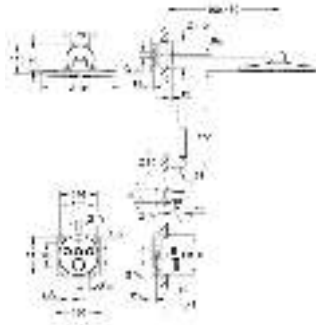

Grotherm SmartControl

Набор для комплектации душа с Rainshower SmartActive 310

включает в себя:

Встраиваемый термостат с 3 кнопками управления

Grotherm SmartControl Комплект верхней монтажной части

(29 121 000)

GROHE Rapido SmartBox 35 600 000 (универсальная встраиваемая часть)

Rainshower 310 Верхний душ с 2 режимами струи (26 475)

душевой кронштейн 400 мм и встраиваемая часть (26 483 000)

Euphoria Cosmopolitan Stick Ручной душ (27 367)

Rainshower Настенный держатель (27 074 000)

Rainshower подключение для душевого шланга 1/2" (27 057 000)

душевой шланг Silverflex 1.500 мм (28 364)

13 278 002

хром

94,80

Eurodisc Cosmopolitan

Излив для ванны

настенный монтаж

GROHE StarLight хромированная поверхность

аэратор

внешняя резьба 1/2"

вынос 170 мм

минимальное давление 1,0 бар

13 279 002

хром

110,40

Eurodisc Cosmopolitan

Излив для ванны

настенный монтаж

GROHE StarLight хромированная поверхность

аэратор

автоматический переключатель: ванна/душ

со встроенной соединительной деталью

внешняя резьба 1/2"

вынос 170 мм