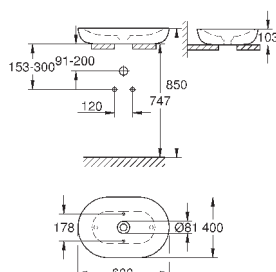

39 608 00H

альпин-белый

535,79

Essece
Раковина свободстоящая 60

без перелива

600 x 400 мм

с креплением

с керамическим сливным гарнитуром, крышка съемная

без функции перекрытия воды

санитарная керамика

Износостойкое покрытие **PureGuard** и анти-бактериальное глазирование