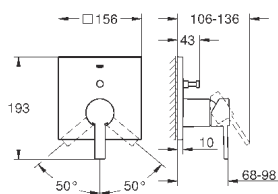

24 070 000

хром

354,00

Allure

Смеситель однорычажный с переключателем на 2 положения

комплект верхней монтажной части для
GROHE Rapido SmartBox 35 600 000 (универсальная встраиваемая часть)

GROHE SilkMove керамический картридж Ø 46 мм

GROHE StarLight хромированная поверхность
с настенными розетками **GROHE FastFixation** (скрытые
эксцентрики, уплотнение, скрытый монтаж)

металлическая накладная панель, регулируемая на 6°
металлический рычаг

автоматический переключатель на 2 положения
распределение расхода:

выход В = 27 л/мин,
выход С = 27 л/мин
без встраиваемой части

35 600 000

72,00

GROHE Rapido SmartBox Универсальная встроенная часть