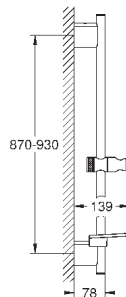

26 603 000

хром

100,80

26 603 DC0

суперсталь

182,40

26 603 BE0

никель глянец

202,80

26 603 EN0

матовый никель

223,20

26 603 GL0

холодный рассвет

202,80

26 603 GN0

холодный рассвет,

матовый

223,20

26 603 DA0

теплый закат

202,80

26 603 DL0

теплый закат, матовый

223,20

26 603 A00

темный графит

202,80

26 603 AL0

темный графит, матовый

223,20

Rainshower SmartActive

Душевая штанга, 900 мм

с металлическими настенными креплениями

поворотный держатель с
фиксацией по высоте

GROHE FastFixation (регулируемое расстояние между настенными креплениями штанги позволяет использовать для монтажа уже имеющиеся отверстия в стене)

GROHE TileFix регулируемая глубина верхнего и нижнего креплений

Полочка **GROHE EasyReach**

GROHE StarLight хромированная поверхность