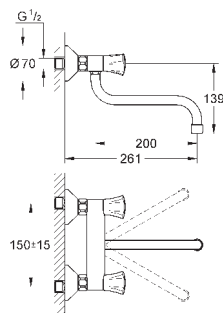

31 187 001

хром

87,60

Costa L

поворотный смеситель 1/2"

металлические рукоятки

с теплоизоляцией

GROHE StarLight поверхность

вентили Longlife

аэратор

поворотный трубкообразный излив

радиус поворота 360°

вынос 200 мм

скрытые S-образные эксцентрики