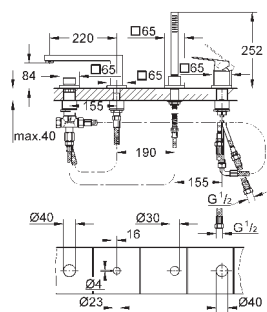

19 897 001

хром

996,00

19 897 DC1

суперсталь

1 376,74

19 897 AL1

темный графит, матовый

1 573,43

Eurocube

Смеситель однорычажный для ванны на 4 отверстия

GROHE SilkMove керамический картридж Ø 46 мм

GROHE StarLight хромированная поверхность

включает в себя:

- фиксатор для излива(смонтированный)
- элемент управления однорычажного смесителя
- металлический рычаг
- излив для ванны с аэратором
- переключатель ванна/душ
- Euphoria Cube+ Ручной душ 6,6 л/мин
- металлический душевой шланг 2000 мм
- гибкая подводка
- подключение для душевого шланга с защитой от обратного потока
- может быть использован с 29 037 000
- минимальное давление 1,0 бар

19 966 000

хром

640,80

Eurocube

Смеситель однорычажный для ванны на 3 отверстия

GROHE SilkMove керамический картридж Ø 46 мм

GROHE StarLight хромированная поверхность

включает в себя:

- элемент управления однорычажного смесителя
- переключатель ванна/душ без излива (19 035)
- Euphoria Cube ручной душ (27 699 000) 9,5 л/мин
- металлический душевой шланг 2000 мм
- гибкая подводка
- подключение для душевого шланга с защитой от обратного потока
- может быть использован с 29 037 000
- для комбинации 28 990 / 28 991