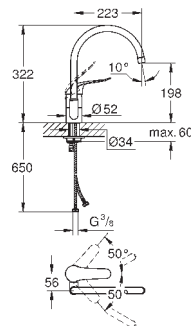

32 786 000

хром

130,80

Euroeco Special

Смеситель однорычажный для мойки, DN 15

монтаж на одно отверстие

GROHE StarLight поверхность

GROHE SilkMove керамический картридж Ø 46 мм

регулировка расхода воды

настраиваемый ограничитель температуры

ламинарный регулятор струи 9 л/мин.

поворотный трубкообразный излив

выбор радиуса поворота: 0° / 150° / 360°

металлический рычаг

длина рычага 120 мм

гибкая подводка

система быстрого монтажа