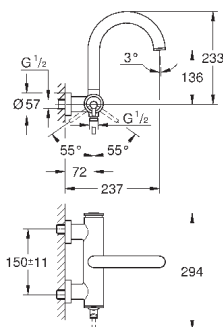

GROHE ATRIO

Артикул Цвет Цена брутто / РРЦ с НДС, €

32 652 003	хром	550,80
32 652 DC3	суперсталь	776,40
32 652 GL3	холодный рассвет	830,40
32 652 DA3	теплый закат	830,40
32 652 AL3	темный графит, матовый	885,60

Atrio
Смеситель однорычажный для ванны, DN 15
настенный монтаж
GROHE SilkMove керамический картридж 35 мм
GROHE StarLight хромированная поверхность
регулировка расхода воды
автоматический переключатель: ванна/душ
литой излив
аэратор
отвод для душа снизу 1/2" со встроенным обратным клапаном
скрытые S-образные эксцентрики
с защитой от обратного потока