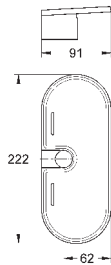

27 596 000

6,24

**Полочка GROHE EasyReach**

акрил

для душевых штанг Tempesta и Euphoria Ø 22 мм

27 400 000

хром

45,60