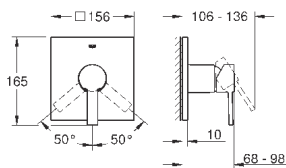

24 069 000

хром

321,60

Allure

Смеситель однорычажный для душа

комплект верхней монтажной части для
GROHE Rapido SmartBox 35 600 000 (универсальная встраиваемая часть)

GROHE SilkMove керамический картридж Ø 46 мм

GROHE StarLight хромированная поверхность
с настенными розетками **GROHE FastFixation** (скрытые
эксцентрики, уплотнение, скрытый монтаж)

металлическая накладная панель, регулируемая на 6°
металлический рычаг

распределение расхода:
выход В или С = 30 л/мин
без встраиваемой части

35 600 000

72,00

GROHE Rapido SmartBox Универсальная встроенная часть