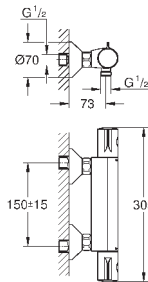

34 558 000

хром

168,00

Grotherm 800

Термостат для душа, DN 15

настенный монтаж

GROHE StarLight хромированная поверхность

GROHE SafeStop стопор безопасности при 38°C

GROHE SafeStop Plus опционно ограничитель температуры на 43°C, включен

GROHE TurboStat встроенный термoelement

встроенный стопор смешанной воды

рукоятка регулировки напора с кнопкой для экономии воды **GROHE**

EcoButton

и индивидуально устанавливаемым стопором

керамический вентиль 1/2", 180°

отвод для душа снизу 1/2"

грязеулавливающие фильтры

встроенные обратные клапаны

с защитой от обратного потока

скрытые S-образные эксцентрики

металлическая розетка

GROHE EcoJoy Технология совершенного потока

при уменьшенном расходе воды