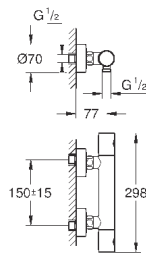

34 765 000

хром

195,60

Grotherm 800 Cosmopolitan
Термостат для душа, DN 15

настенный монтаж
GROHE StarLight хромированная поверхность
GROHE MetalGrip эргономичная металлическая рукоятка
GROHE SafeStop стопор безопасности при 38°C
GROHE SafeStop Plus опционно ограничитель температуры на 43°C, включен
GROHE TurboStat встроенный термоэлемент
встроенный стопор смешанной воды
рукоятка регулировки напора с кнопкой для экономии воды **GROHE EcoButton**
и индивидуально устанавливаемым стопором
керамический вентиль 1/2", 180°
отвод для душа снизу 1/2"
встроенные обратные клапаны
грязеулавливающие фильтры
с защитой от обратного потока
скрытые S-образные эксцентрики
металлическая розетка
GROHE EcoJoy Технология совершенного потока
при уменьшенном расходе воды