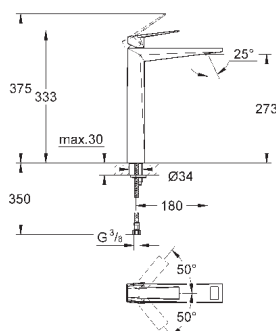

23 114 000
23 114 DC0
23 114 AL0

хром
суперсталь
темный графит, матовый

812,40
1 212,00
1 380,00

Allure Brilliant
Смеситель однорычажный для раковины DN 15
XL-Size

монтаж на одно отверстие
для отдельностоящих раковин
GROHE SilkMove керамический картридж 28 мм
ограничитель температуры
GROHE StarLight хромированная поверхность
GROHE EcoJoy 5.0 л/мин
GROHE FastFixation быстрая монтажная система
излив со встроенным аэратором
без донного клапана
гибкая подводка
минимальное давление 1,0 бар

20 344 000
20 344 DC0
20 344 AL0

хром
суперсталь
темный графит, матовый

753,60
1 142,40
1 308,00

Allure Brilliant
Смеситель для раковины на три
отверстия, DN 15
M-Size

керамические вентили 1/2", 90°
GROHE StarLight хромированная поверхность
GROHE EcoJoy 5.0 л/мин
излив со встроенным аэратором
сливной гарнитур 1 1/4"
усиленная гибкая подводка
между центральным корпусом и
боковыми вентилями
минимальное давление 1,0 бар