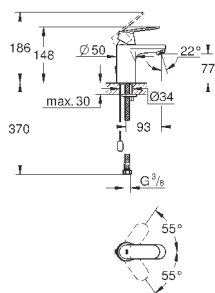

32 827 00E

хром

90,00

Eurosmart Cosmopolitan
Смеситель однорычажный для раковины DN 15 S-Size

монтаж на одно отверстие
металлический рычаг
GROHE SilkMove керамический картридж 35 мм
регулировка расхода воды
возможность установки мин. расхода 2,5 л/мин.
GROHE StarLight хромированная поверхность
GROHE EcoJoy SpeedClean аэратор с ограничением расхода воды 5,7 л/мин
GROHE FastFixation быстрая монтажная система
цепочка
гибкая подводка
класс шума I по DIN 4109