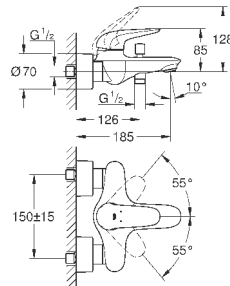

34 143 003

хром

204,00

Grotherm 1000

Термостат для душа, DN 15

настенный монтаж

GROHE CoolTouch безопасный корпус

GROHE StarLight хромированная поверхность

GROHE MetalGrip эргономичная металлическая рукоятка

GROHE SafeStop стопор безопасности при 38°C

GROHE SafeStop Plus опционно ограничитель температуры на 43°C, включен

GROHE TurboStat встроенный термоэлемент

встроенный стопор смешанной воды

рукоятка регулировки напора с кнопкой для экономии воды **GROHE EcoButton**

и индивидуально устанавливаемым стопором

керамический вентиль 1/2", 180°

отвод для душа снизу 1/2"

встроенные обратные клапаны

грязеулавливающие фильтры

с защитой от обратного потока

скрытые S-образные эксцентрики

металлическая розетка

минимальное давление 1,0 бар

GROHE EcoJoy Технология совершенного потока

при уменьшенном расходе воды

33 591 003

хром

145,20

33 591 LS3

белая луна/хром

194,40

Eurostyle

Смеситель однорычажный для ванны, DN 15

настенный монтаж

металлическая рукоятка (с отверстием)

GROHE SilkMove керамический картридж 35 мм

с ограничителем температуры

GROHE StarLight хромированная поверхность

регулировка расхода воды

автоматический переключатель: ванна/душ

аэратор

встроенный запорный клапан в душевом отводе 1/2"

скрытые S-образные эксцентрики

отражатели из металла

с защитой от обратного потока

23 726 003

хром

140,40

23 726 LS3

белая луна/хром

187,20

Eurostyle

Смеситель однорычажный для ванны, DN 15

настенный монтаж

металлический рычаг (без отверстия)

GROHE SilkMove керамический картридж 35 мм

с ограничителем температуры

GROHE StarLight хромированная поверхность

регулировка расхода воды

автоматический переключатель: ванна/душ

аэратор

встроенный запорный клапан в душевом отводе 1/2"

скрытые S-образные эксцентрики