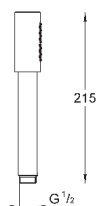

26 465 DA0 теплый закат 226,80
26 465 DL0 теплый закат, матовый 241,20
26 465 A00 темный графит 226,80
26 465 AL0 темный графит, матовый 241,20

Sena Stick
Ручной душ, 1 вид струи
нормальная струя
металл
GROHE EcoJoy 6.6 л/мин
GROHE DreamSpray превосходный поток воды
GROHE StarLight хромированная поверхность
система **SpeedClean** против известковых отложений
внутренний охлаждающий канал для продолжительного срока службы
универсальное крепление, подходящее к любому стандартному шлангу
может использоваться с проточным водонагревателем
минимальное давление 1,0 бар

28 348 000 хром 210,00