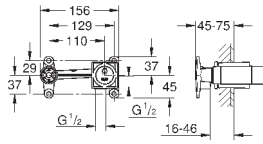

Артикул

Цвет

Цена брутто /
РРЦ с НДС, €