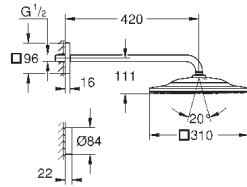

GROHE ВЕРХНИЕ ДУШИ

Артикул

Цвет

Цена брутто /
РРЦ с НДС, €

new

26 642 000

хром

621,60

Rainshower SmartConnect 310 Cube

Верхний душ с душевым кронштейном 422 мм, 2 режима струи
включает в себя:

Верхний душ Rainshower SmartConnect 310 Cube (26 643)
хромированная душевая поверхность

2 вида струи:

GROHE PureRain, ActiveRain

запрограммированный по умолчанию режим струи

горизонтальный душевой кронштейн 422 мм (26146)

с квадратной розеткой

пульт дистанционного управления для изменения/комбинирования режимов струи

держатель пульта предназначен для прикручивания или приклеивания на стену

питание от батареек

включены 3 батарейки AAA (мизинчиковая) и 1 батарейка CR 2032 (плоская, таблеточная)

светодиодный индикатор, отражающий установку контакта (соединения) и необходимость замены батареек

устойчивость от проникновения посторонних объектов с уровнем защиты IP57 (защита от ограниченного проникновения пыли + защита от погружения на глубину от 15 см до 1 м)

GROHE EcoJoy ограничитель расхода воды 9,5 л/мин

GROHE DreamSpray превосходный поток воды

GROHE StarLight хромированная поверхность

система **SpeedClean** против известковых отложений

внутренний охлаждающий канал для продолжительного срока службы

может использоваться с проточным водонагревателем

установка при давлении от 1,5 бар

26 558 000

хром

356,40

Rainshower Mono 310

Верхний душ с душевым кронштейном 422 мм, 1 режим струи

включает в себя:

Rainshower 310 Верхний душ, хромированная душевая поверхность (26 562)

один вид струи:

GROHE PureRain

Душевой кронштейн Rainshower 422 мм (26 146 000)

GROHE EcoJoy ограничитель расхода воды 9,5 л/мин

GROHE DreamSpray превосходный поток воды

GROHE StarLight хромированная поверхность

система **SpeedClean** против известковых отложений

внутренний охлаждающий канал для продолжительного срока службы

может использоваться с проточным водонагревателем