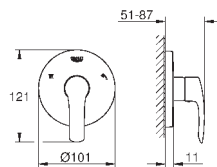

19 972 002

хром

46,80

Eurosmart

Переключатель на 3 положения

для использования с переключателем

29 708 000

без встраиваемого механизма

GROHE StarLight хромированная поверхность