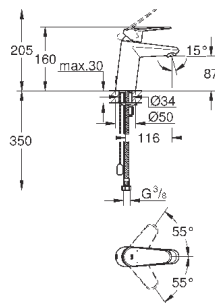

33 178 20E

хром

151,20

Eurodisc Cosmopolitan
Смеситель однорычажный для раковины DN 15
S-Size

монтаж на одно отверстие
металлический рычаг
GROHE SilkMove керамический картридж 35 мм
регулировка расхода воды
возможность установки мин. расхода 2,5 л/мин.
GROHE StarLight хромированная поверхность
GROHE EcoJoy Технология совершенного потока при уменьшенном расходе воды
GROHE FastFixation Plus Монтажная система с центрирующей направляющей
аэратор
цепочка
гибкая подводка
дополнительный ограничитель температуры (46 375 000)
класс шума I по DIN 4109