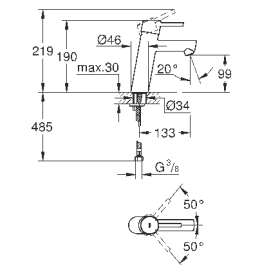

23 451 001

хром

134,40

Concetto

Смеситель однорычажный для раковины DN 15 M-Size

монтаж на одно отверстие
металлический рычаг
GROHE SilkMove керамический картридж **28 мм**
с ограничителем температуры
GROHE StarLight хромированная поверхность
GROHE EcoJoy SpeedClean аэратор с ограничением расхода воды 5,7 л/мин
GROHE FastFixation быстрая монтажная система
без донного клапана
гибкая подводка
минимальное давление 1,0 бар