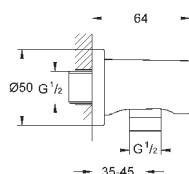

27 057 000

хром

46,80

27 057 DC0

суперсталь

70,80

27 057 LS0

белая луна/хром

56,40

27 057 BE0

никель глянец

80,40

27 057 EN0

матовый никель

85,20

27 057 GL0

холодный рассвет

80,40

27 057 GN0

холодный рассвет,
матовый

85,20

27 057 DA0

теплый закат

80,40

27 057 DL0

теплый закат, матовый

85,20

27 057 A00

темный графит

80,40

27 057 AL0

темный графит, матовый

85,20

Rainshower

**Подключение для душевого шланга,
DN 15**

внешняя резьба
с круглой розеткой