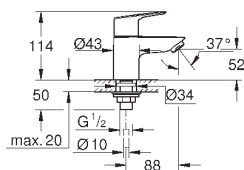

GROHE BAULOOP

Артикул

Цвет

Цена брутто /
РРЦ с НДС, €

new

20 422 001

хром

по запросу

BauLoop
Вертикальный вентиль, DN 15
XS-Size

монтаж на одно отверстие
керамический вентиль
GROHE StarLight хромированная поверхность
GROHE EcoJoy - 5,7 л/мин
крепежная гайка G 1/2"
профессиональная серия

new