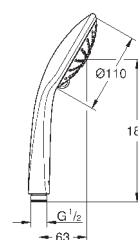

27 239 000

хром

57,60

Euphoria 110 Massage
Ручной душ, 3 вида струй

Rain / Massage / SmartRain
GROHE EcoJoy ограничитель расхода воды 9,5 л/мин
GROHE DreamSpray превосходный поток воды
GROHE SprayDimmer
GROHE StarLight хромированная поверхность
система SpeedClean против известковых отложений
внутренний охлаждающий канал для продолжительного срока службы
универсальное крепление, подходящее к любому стандартному шлангу
может использоваться с проточным водонагревателем
минимальное давление 1,0 бар

27 221 000

хром

54,00

то же, без ограничения расхода воды