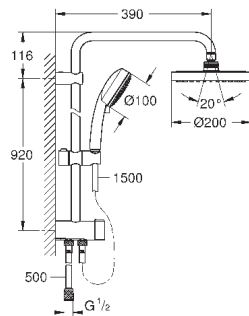

Tempesta Cosmopolitan System 200

Душевая система Flex с переключателем для настенного монтажа

включает в себя:

горизонтальный душевой кронштейн 390 мм, регулируется перед установкой
переключатель на 3 положения: верхний душ, ручной душ, верхний душ с
Есо-режимом

верхний душ Tempesta Cosmopolitan 200 (27 541)

2 режима струи (с помощью переключателя):

Rain, SmartRain

с шаровым шарниром

угол поворота $\pm 15^\circ$

ручной душ Tempesta Cosmopolitan 100 (27 573)

4 вида струй:

GROHE Rain O², Rain, Massage, Jet

регулируется по высоте с помощью

скользящего элемента

расстояние между переключателем и верхним креплением: 920 мм

Relexaflex Душевой шланг 1500 мм (28 151)

душевой шланг Relexaflex 500 мм

гибкая установка: подключение к смесителю / подключению для душевого
шланга с резьбой 1/2" душевым шлангом 500 мм

минимальный расход воды 7л/мин

GROHE DreamSpray превосходный поток воды

GROHE StarLight хромированная поверхность

система **SpeedClean** против известковых отложений

внутренний охлаждающий канал для продолжительного срока службы