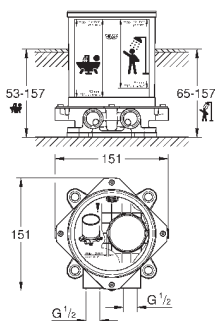

45 984 001		411,60

Монтажный набор для напольного излива 1/2"
для смесителей и изливов напольного монтажа
без комплекта верхней монтажной части
допускается регулировка 360° в горизонтальной плоскости и 3° в вертикальной плоскости
монтажная глубина 53-157 мм
инсталляционная глубина для смесителей для душа 65-157 мм, компенсационная глубина 92 мм
два входа с внутренней резьбой 1/2" (подключение горячей / холодной воды)
Смывной клапан
прокладка
крепежный материал