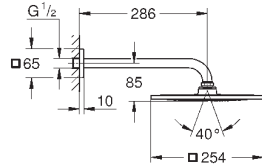

GROHE ВЕРХНИЕ ДУШИ

Артикул

Цвет

Цена брутто /
РРЦ с НДС, €

26 070 000

хром

435,60

Rainshower F-Series 10" 254 x 254

Верхний душ с душевым кронштейном 275 мм, 1 режим струи
включает в себя:

верхний душ Rainshower F-Series 254 (27 285 000)
металл

Rain

Rainshower Душевой кронштейн 275 мм (27 488 000)

GROHE EcoJoy ограничитель расхода воды 9,5 л/мин

GROHE DreamSpray превосходный поток воды

GROHE StarLight хромированная поверхность

система **SpeedClean** против известковых отложений

может использоваться с проточным водонагревателем

минимальное давление 1,0 бар

26 060 000

хром

435,60

то же, без ограничения расхода воды

26 071 000

хром

435,60

Rainshower F-Series 10"

Верхний душ с потолочным душевым кронштейном 142 мм, 1 режим струи
включает в себя:

верхний душ Rainshower F-Series 254 (27 285 000)

металл

Rain

Rainshower Потолочный душевой кронштейн 142 мм (27 485 000)

GROHE EcoJoy ограничитель расхода воды 9,5 л/мин

GROHE DreamSpray превосходный поток воды

GROHE StarLight хромированная поверхность

система **SpeedClean** против известковых отложений

может использоваться с проточным водонагревателем

минимальное давление 1,0 бар