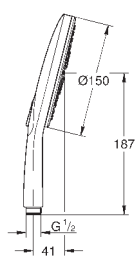

26 554 LS0

белая луна

93,60

Rainshower SmartActive 150

Ручной душ, 3 вида струй

белая душевая поверхность

GROHE Rain с технологией DripStop, Jet с технологией DripStop,

ActiveMassage

GROHE EcoJoy ограничитель расхода воды 9,5 л/мин

GROHE DreamSpray превосходный поток воды

GROHE SmartTip выбор режима струи одним нажатием пальца (на кольцо круглой кнопки)

GROHE RainStart - ручной душ всегда начинает работу с режима Rain

GROHE StarLight поверхность

система **SpeedClean** против известковых отложений

внутренний охлаждающий канал для продолжительного срока службы

универсальное крепление, подходящее к любому стандартному шлангу

может использоваться с проточным водонагревателем

минимальное давление 1,0 бар