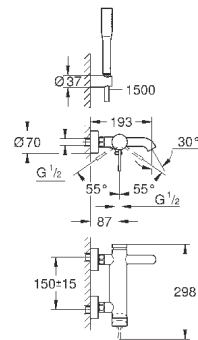

Артикул

Цвет

Цена брутто /
РРЦ с НДС, €

new

34 765 000

хром

195,60

Grohtherm 800 Cosmopolitan

Термостат для душа, DN 15

настенный монтаж

GROHE StarLight хромированная поверхность

GROHE MetalGrip эргономичная металлическая рукоятка

GROHE SafeStop стопор безопасности при 38°C

GROHE SafeStop Plus опционно ограничитель температуры на 43°C, включен

GROHE TurboStat встроенный термоэлемент

встроенный стопор смешанной воды

рукоятка регулировки напора с кнопкой для экономии воды **GROHE EcoButton**

и индивидуально устанавливаемым стопором

керамический вентиль 1/2", 180°

отвод для душа снизу 1/2"

встроенные обратные клапаны

грязеулавливающие фильтры

с защитой от обратного потока

скрытые S-образные эксцентрики

металлическая розетка

GROHE EcoJoy Технология совершенного потока

при уменьшенном расходе воды

33 624 001

хром

195,60

33 624 DC1

суперсталь

296,40

33 624 BE1

никель глянец

318,00

33 624 EN1

матовый никель

337,20

33 624 GL1

холодный рассвет

318,00

33 624 GN1

холодный рассвет,

337,20

матовый

33 624 DA1

теплый закат

318,00

33 624 DL1

теплый закат, матовый

337,20

33 624 A01

темный графит

318,00

33 624 AL1

темный графит, матовый

337,20

Essence

Смеситель однорычажный для ванны, DN 15

настенный монтаж

металлический рычаг

GROHE SilkMove керамический картридж 35 мм

с ограничителем температуры

GROHE StarLight хромированная поверхность

автоматический переключатель: ванна/душ

аэратор

отвод для душа 1/2"

встроенный обратный клапан

скрытые S-образные эксцентрики

с защитой от обратного потока

минимальное давление 1,0 бар

33 628 001

хром

235,20

Essence

Смеситель однорычажный для ванны, DN 15

настенный монтаж

металлический рычаг

GROHE SilkMove керамический картридж 35 мм

с ограничителем температуры