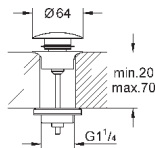

65 807 000  
65 807 BE0  
65 807 GL0  
65 807 DA0  
65 807 A00

хром  
никель глянец  
холодный рассвет  
теплый закат  
темный графит

50,40  
64,80  
64,80  
64,80  
64,80

**Сливной нажимной гарнитура**  
с нажимным механизмом  
для раковин с переливом  
съёмная заглушка  
съёмная пробка  
закрывающийся  
**GROHE StarLight** хромированная поверхность