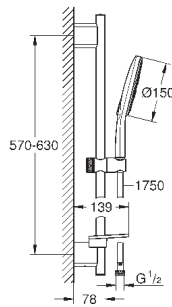

GROHE RAINSHOWER SMARTACTIVE

Артикул

Цвет

Цена брутто /
РРЦ с НДС, €

26 592 LS0

белая луна

189,60

Rainshower SmartActive 150

Душевой гарнитур, 3 вида струй

включает в себя:

ручной душ Rainshower SmartActive 150 (26 554)

душевая штанга 600 мм

с металлическими настенными креплениями

душевой шланг 1750 мм (28 388 000)

Полочка **GROHE EasyReach**

GROHE EcoJoy ограничитель расхода воды 9,5 л/мин

GROHE DreamSpray превосходный поток воды

GROHE StarLight поверхность

GROHE FastFixation Plus (регулируемое расстояние между настенными креплениями штанги позволяет использовать для монтажа уже имеющиеся отверстия в стене)

GROHE TileFix регулируемая глубина верхнего и нижнего креплений

система **SpeedClean** против известковых отложений

внутренний охлаждающий канал для продолжительного срока службы

Twistfree против перекручивания шланга

может использоваться с проточным водонагревателем

26 594 000

хром

194,40

Rainshower SmartActive 150

Душевой гарнитур, 3 вида струй

включает в себя:

ручной душ Rainshower SmartActive 150 (26 590)

душевая штанга 900 мм

с металлическими настенными креплениями

душевой шланг 1750 мм (28 388 000)

Полочка **GROHE EasyReach**

GROHE EcoJoy ограничитель расхода воды 9,5 л/мин

GROHE DreamSpray превосходный поток воды

GROHE StarLight хромированная поверхность

GROHE FastFixation Plus (регулируемое расстояние между настенными креплениями штанги позволяет использовать для монтажа уже имеющиеся отверстия в стене)

GROHE TileFix регулируемая глубина верхнего и нижнего креплений

система **SpeedClean** против известковых отложений

внутренний охлаждающий канал для продолжительного срока службы

Twistfree против перекручивания шланга

может использоваться с проточным водонагревателем

26 593 000

хром

194,40

Аналогичный продукт, без ограничителя потока

26 594 LS0

белая луна

194,40

Rainshower SmartActive 150

Душевой гарнитур, 3 вида струй

включает в себя:

ручной душ Rainshower SmartActive 150 (26 554)

душевая штанга 900 мм

с металлическими настенными креплениями

душевой шланг 1750 мм (28 388 000)

Полочка **GROHE EasyReach**

GROHE EcoJoy ограничитель расхода воды 9,5 л/мин

GROHE DreamSpray превосходный поток воды

GROHE StarLight поверхность

GROHE FastFixation Plus (регулируемое расстояние между настенными креплениями штанги позволяет использовать для монтажа уже имеющиеся отверстия в стене)

GROHE TileFix регулируемая глубина верхнего и нижнего креплений

система **SpeedClean** против известковых отложений

внутренний охлаждающий канал для продолжительного срока службы

Twistfree против перекручивания шланга

может использоваться с проточным водонагревателем