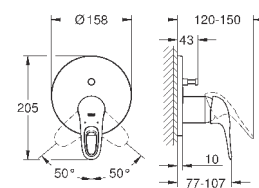

24 049 003
24 049 LS3

хром
белая луна

145,20
189,60

Eurostyle

Смеситель однорычажный с переключателем на 2 положения

комплект верхней монтажной части для
GROHE Rapido SmartBox 35 600 000 (универсальная встраиваемая часть)

GROHE SilkMove керамический картридж Ø 46 мм

GROHE StarLight хромированная поверхность
с настенными розетками **GROHE FastFixation** (скрытые
эксцентрики, уплотнение, скрытый монтаж)

металлическая накладная панель, регулируемая на 6°

металлический рычаг

автоматический переключатель на 2 положения

распределение расхода:

выход В = 27 л/мин,

выход С = 27 л/мин

без встраиваемой части

35 600 000

72,00

GROHE Rapido SmartBox Универсальная встроенная часть