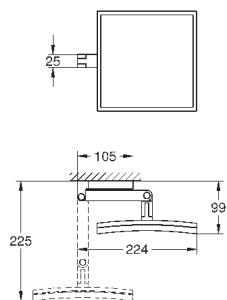

40 808 000 хром 177,47

Selection Cube
Зеркало косметическое
стекло / металл
настенный монтаж
скрытое крепление
увеличение: x 3
GROHE StarLight поверхность