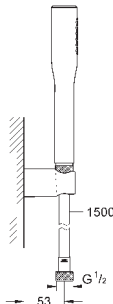

27 369 000

хром

72,00

Euphoria Cosmopolitan Stick

Душевой набор с 1 режимом струи

включает в себя:

ручной душ 27 400 000

Настенный держатель (27 056)

душевой шланг Silverflex 1.500 мм (28 364)

GROHE EcoJoy ограничитель расхода воды 9,5 л/мин

GROHE StarLight хромированная поверхность

система **SpeedClean** против известковых отложений

внутренний охлаждающий канал для продолжительного срока службы

Twistfree против перекручивания шланга

может использоваться с проточным водонагревателем

установка при давлении от 0,5 бар