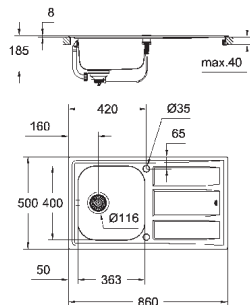

31 566 SD0

нержавеющая сталь

165,86

K400

Мойка из нержавеющей стали с корзинчатым вентилем

модель: K400 45-S 86/50 1.0 оборачиваемая
тип монтажа: стандартная встраиваемая
материал: нержавеющая сталь AISI 304 (V2A)
толщина материала: 0,7 мм

GROHE StarLight поверхность
покрытие: сатиновое

GROHE Whisper

минимальный размер шкафа: 450 мм

размер: 860 x 500 мм

1 чаша: 362.5 x 400 x 188 мм

Внешний радиус: R10, внутренний радиус чаши: R95

GROHE FastFixation система быстрого монтажа

монтаж мойки слева или справа

требуемый размер отверстия в столешнице для

установки мойки: 840 x 480 мм

Отверстия: 2 x 35 мм

клапан-автомат

аксессуары вкл.: сливной клапан с поворотной ручкой, сливной гарнитур, корзинчатый вентиль, монтажный набор

количество крепежных элементов в комплекте (накладной монтаж): 6