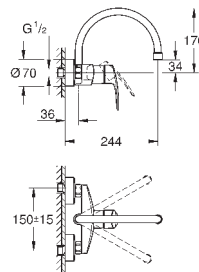

32 224 003

хром

по запросу

Eurosmart

Смеситель однорычажный для мойки, DN 15
настенный монтаж

GROHE StarLight хромированная поверхность

GROHE SilkMove керамический картридж 35 мм

аэратор

регулировка расхода воды

поворотный трубкообразный излив

радиус поворота 360°

вынос 276 мм

встроенный ограничитель температуры

скрытые S-образные эксцентрики

new