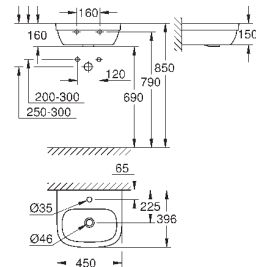

39 324 000

альпин-белый

61,01

39 324 00H

альпин-белый

108,60

Керамика Еуро
Мини-раковина 45
подвесная
1 отверстие под смеситель
с переливом
450 x 400 мм
санитарная керамика
опция: износостойкое покрытие **PureGuard** и анти-бактериальное
глазирование (00H)
27 шт. на паллете