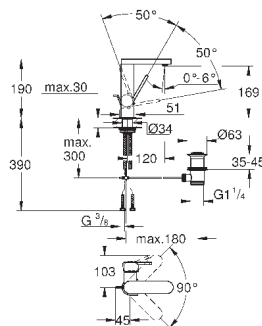

23 871 003
23 871 DC3
23 871 AL3

хром
суперсталь
темный графит, матовый

255,60
347,81
397,49

GROHE Plus

Смеситель однорычажный для раковины DN 15 M-Size

монтаж на одно отверстие
металлический рычаг

GROHE SilkMove керамический картридж 28 мм
с ограничителем температуры

GROHE StarLight хромированная поверхность

GROHE EcoJoy SpeedClean аэратор с ограничением расхода воды 5,7 л/мин

GROHE AquaGuide регулируемый аэратор

система быстрого монтажа

поворотный излив с удобным возвратным механизмом

область поворота 90°

сливной гарнитур 1 1/4"

гибкая подводка