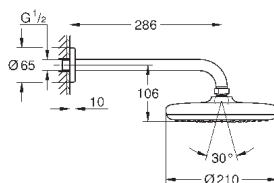

26 411 000

хром

152,40

то же, без ограничения расхода воды

26 414 000

хром

128,40

**Tempesta 210**