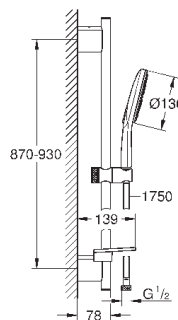

26 579 LS0

белая луна

164,40

Rainshower SmartActive 130

Душевой гарнитур, 3 вида струй

включает в себя:

ручной душ Rainshower SmartActive 130 (26 574)

душевая штанга 900 мм

с металлическими настенными креплениями

душевой шланг 1750 мм (28 388 000)

Полочка **GROHE EasyReach**

GROHE EcoJoy ограничитель расхода воды 9,5 л/мин

GROHE DreamSpray превосходный поток воды

GROHE StarLight поверхность

GROHE TileFix регулируемая глубина верхнего и нижнего креплений

система **SpeedClean** против известковых отложений

внутренний охлаждающий канал для продолжительного срока службы

Twistfree против перекручивания шланга

может использоваться с проточным водонагревателем

26 578 LS0

белая луна

163,20

Аналогичный продукт, без ограничителя потока

ДУШИ