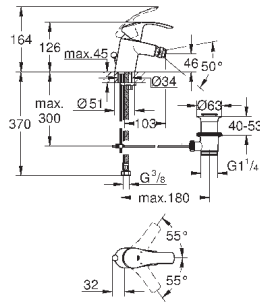

Артикул

Цвет

Цена брутто /
РРЦ с НДС, €

23 789 002

хром

82,80

Eurosmart

Смеситель однорычажный для биде DN 15 S-Size

монтаж на одно отверстие
металлический рычаг

GROHE SilkMove керамический картридж 35 мм
регулировка расхода воды
с ограничителем температуры

GROHE StarLight хромированная поверхность

GROHE EcoJoy аэратор 3.8 л/мин

GROHE FastFixation быстрая монтажная система
с шаровым шарниром
сливной гарнитура 1 1/4"
гибкая подводка

32 929 002

хром

81,60

то же, с **GROHE EcoJoy** 5.7 л/мин