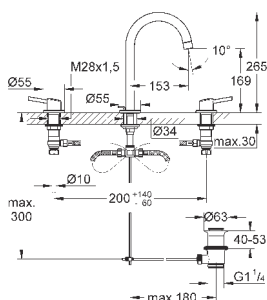

20 216 001

хром

218,40

Concetto
Смеситель для раковины на три
отверстия, DN 15
L-Size

керамический вентиль
GROHE StarLight хромированная поверхность
GROHE FastFixation быстрая монтажная система
излив с аэратором
сливной гарнитур 1 1/4"
усиленная гибкая подводка
усиленная гибкая подводка между корпусом и боковыми вентилями
гайка подключения с отверстием 10,5 мм