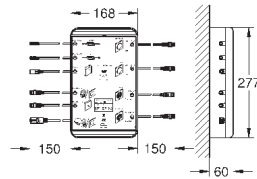

36 397 000

973,20

GROHE F-digital Deluxe

Базовый блок 2.0 Bluetooth (BCU V2.0)

для подключения светового, звукового и парового модулей
включает в себя:

- 2 соединения, каждый для одной пары звукового модуля (36 360 000)
- 2 соединения, каждый для одной пары светового модуля (36 359 000) или для одного потолочного душа (27 865 000) со встроенным источником света
- 2 соединения для парового модуля (36 362 000 или 36 368 000), включающий 1 подключение для парогенератора и 1 подключение для датчика температуры
- 2 соединения для блока питания (максимум для 4 модулей: светового или звукового)

2 соединения для док-станции или Bluetooth (блок питания и кабель)
Одобрено в CE

требуется обеспечить доступ для обслуживания
по желанию базовый блок может быть помещен
во встраиваемый блок 36 367 000