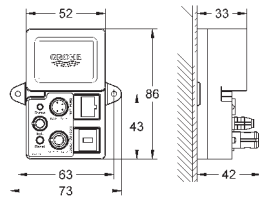

Соединительные кабели для соединения

с источником питания (каждый по 5 м)

Одобрено в CE

bluetooth, электропитание: 12 V

bluetooth, частота: 2.4 GHz

bluetooth-диапазон (10 м) варьируется в зависимости от используемых для стен материалов и толщины стен между передатчиком и приемником требуется базовый блок 2.0 Bluetooth (36 397 000) - заказывается отдельно управление по bluetooth (Bluetooth V2.1 или более поздние версии)

Операционная система Android

операционная система: начиная с версии 2.3.3

плотность пикселей: 160 dpi минимальный

Разрешение экрана: 320 x 470 пикселей

Операционная система iOS (Apple)

iPod touch 4/5, iPhone 4/5, iPad/ iPad mini**

Операционная система Apple: версия iOS 6.0 или более поздней версии

Мобильных устройств и GROHE SPA F-digital deluxe App*** не входит в комплект поставки и заказывается отдельно через уполномоченного Apple / iTunes или Google Play

* The Bluetooth торговая марка и логотип, зарегистрированные Bluetooth SIG, Inc. и может быть использовано с продукцией Grohe AG. За использование других торговых марок Grohe AG ответственности не несёт

** Apple, логотип Apple, iPod, iPod Touch, iPhone и iTunes торговые марки Apple Inc., зарегистрированные в США и других странах. Apple не несёт ответственности за функционирование и совместимость с другими устройствами.

*** Доступно в iTunes или Google Play