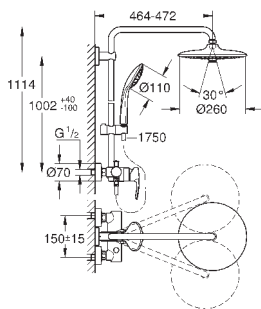

Euphoria System 260

Душевая система с однорычажным смесителем настенного монтажа

включает в себя:

горизонтальный поворотный душевой

кронштейн 450 мм

однорычажный смеситель для душа с переключателем

выбор между:

Euphoria 260 Верхний душ (26 457)

Rain, SmartRain, Jet

с шаровым шарниром

угол поворота ± 15°

ручной душ Euphoria 110 Massage (27 239 000)

3 вида струй:

Rain / Massage / SmartRain

регулируется по высоте с помощью

скользящего элемента

душевой шланг 1750 мм (28 388 000)

GROHE SilkMove керамический картридж Ø 46 мм

GROHE DreamSpray превосходный поток воды

GROHE StarLight хромированная поверхность

GROHE SprayDimmer

GROHE EcoJoy ограничитель расхода воды 9,5 л/мин

GROHE FastFixation (регулируемое верхнее крепление)

внутренний охлаждающий канал для продолжительного срока службы

система **SpeedClean** против известковых отложений

Twistfree против перекручивания шланга

совместим с проточным водонагревателем **только** выше 18 кВт/ч, а также с

накопительным водонагревателем (см. Техническую информацию)

минимальный расход воды 7л/мин

минимальное давление 1,0 бар

профессиональная серия

ДУШИ