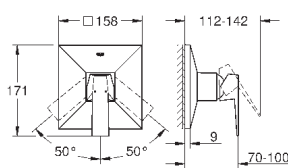

# GROHE ALLURE BRILLIANT

Артикул

Цвет

Цена брутто /  
РРЦ с НДС, €

23 117 000	хром	598,80
23 117 DC0	суперсталь	889,20
23 117 AL0	темный графит, матовый	1 016,40

**Allure Brilliant**  
Смеситель однорычажный для биде  
DN 15  
M-Size  
монтаж на одно отверстие  
GROHE SilkMove керамический картридж 28 мм  
ограничитель температуры  
GROHE StarLight хромированная поверхность  
GROHE FastFixation быстрая монтажная система  
аэратор с шаровым шарниром  
сливной гарнитура 1 1/4"  
гибкая подводка