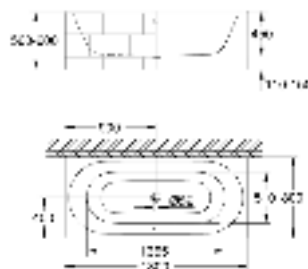

**39 729 000**

альпин-белый

6 336,58

**Essece**

**Ванна**

отдельнстоящая  
180 x 80 см  
высота 57.5 см  
объём воды 240 л  
с переливом  
санитарно-титановая сталь  
подходит для Talento (28 943 000 + 19 025 000)  
подходит для сливного гарнитура Viega Multiplex Trio (функциональный блок 6161.62/727970 + хромированные части Visign MT3 6161.13/725792)  
с комплектом шумоизоляции