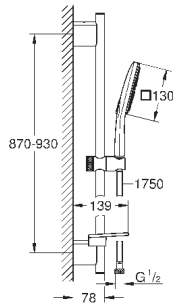

26 586 000

хром

163,20

Rainshower SmartActive 130 Cube
Душевой гарнитур, 3 вида струй

включает в себя:

Rainshower SmartActive 130 Cube Ручной душ (26 550)

душевая штанга 900 мм

с металлическими настенными креплениями

душевой шланг 1750 мм (28 388 000)

Полочка **GROHE EasyReach**

GROHE DreamSpray превосходный поток воды

GROHE StarLight хромированная поверхность

GROHE FastFixation Plus (регулируемое расстояние между настенными креплениями штанги позволяет использовать для монтажа уже имеющиеся отверстия в стене)

GROHE TileFix регулируемая глубина верхнего и нижнего креплений

система **SpeedClean** против известковых отложений

внутренний охлаждающий канал для продолжительного срока службы

Twistfree против перекручивания шланга

может использоваться с проточным водонагревателем

26 587 000

хром

164,40

Аналогичный продукт, с ограничителем потока **GROHE EcoJoy 9.5 л/мин**