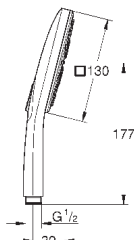

GROHE RAINSHOWER SMARTACTIVE

Артикул

Цвет

Цена брутто /
РРЦ с НДС, €

26 582 000	хром	74,40
26 582 DC0	суперсталь	111,60
26 582 GN0	холодный расцвет, матовый	134,40
26 582 DL0	теплый закат, матовый	134,40
26 582 A00	темный графит	127,20
26 582 AL0	темный графит, матовый	134,40

Rainshower SmartActive 130 Cube

Ручной душ, 3 вида струй

хромированная душевая поверхность

GROHE Rain, Jet, ActiveMassage

GROHE EcoJoy ограничитель расхода воды 9,5 л/мин

GROHE DreamSpray превосходный поток воды

GROHE SmartTip выбор режима струи одним нажатием пальца (на кольцо круглой кнопки)

GROHE RainStart - ручной душ всегда начинает работу с режима Rain

GROHE StarLight хромированная поверхность

система SpeedClean против известковых отложений

внутренний охлаждающий канал для продолжительного срока службы

универсальное крепление, подходящее к любому стандартному шлангу

может использоваться с проточным водонагревателем

26 552 000	хром	74,40
Аналогичный продукт, с ограничителем потока GROHE EcoJoy 6.8 л/мин		

26 550 000	хром	74,40
Аналогичный продукт, без ограничителя потока