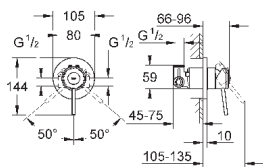

29 048 000

хром

87,60

BauClassic

Смеситель однорычажный для душа

скрытый монтаж
включает в себя:
комплект готового монтажа
встроенная часть (32 962 001)
металлический рычаг
GROHE Longlife Керамический картридж 46 мм
GROHE StarLight хромированная поверхность
регулировка расхода воды
возможность установки мин. расхода 2,5 л/мин.
уплотнитель розетки и рычага
дополнительный ограничитель температуры (46 308 000)