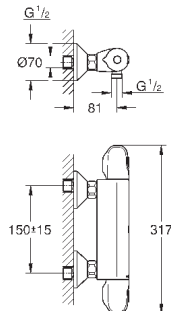

GROHE GROHTHERM 1000

Артикул

Цвет

Цена брутто /
РРЦ с НДС, €

ТЕРМОСТАТЫ

34 143 003

хром

204,00

Grohtherm 1000

Термостат для душа, DN 15

настенный монтаж

GROHE CoolTouch безопасный корпус

GROHE StarLight хромированная поверхность

GROHE MetalGrip эргономичная металлическая рукоятка

GROHE SafeStop стопор безопасности при 38°C

GROHE SafeStop Plus опционно ограничитель температуры на 43°C, включен

GROHE TurboStat встроенный термоэлемент

встроенный стопор смешанной воды

рукоятка регулировки напора с кнопкой для экономии воды **GROHE EcoButton**

и индивидуально устанавливаемым стопором

керамический вентиль 1/2", 180°

отвод для душа снизу 1/2"

встроенные обратные клапаны

грязеулавливающие фильтры

с защитой от обратного потока

скрытые S-образные эксцентрики

металлическая розетка

минимальное давление 1,0 бар

GROHE EcoJoy Технология совершенного потока

при уменьшенном расходе воды

34 550 000

хром

207,60