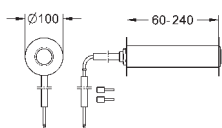

GROHE ЭЛЕКТРОННЫЕ СМЫВНЫЕ УСТРОЙСТВА ДЛЯ УНИТАЗА

Артикул

Цвет

Цена брутто /
РРЦ с НДС, €

43 977 000

хром

321,60

Пневматическое управление
GROHE StarLight хромированная поверхность
ручное дистанционное управление для
исправительных учреждений
нажимная кнопка с розеткой Ø 100 мм
для стен шириной 80 - 240 мм
стопор управления
пневматический шланг 1,50 м

37 059 000

хром

171,60