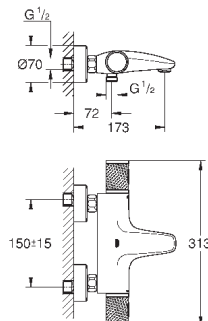

Grohtherm 1000 Performance

Термостат для ванны, DN 15

настенный монтаж

GROHE CoolTouch безопасный корпус

GROHE StarLight хромированная поверхность

GROHE SafeStop стопор безопасности при 38°C

GROHE SafeStop Plus опционно ограничитель температуры на 43°C, включен

PRO TurboStat встроенный термоэлемент

ProGrip эргономичные рукоятки с рифленной поверхностью

встроенный стопор смешанной воды

GROHE AquaDimmer Plus многофункциональный

- **GROHE EcoButton**

(встроенная кнопка с функцией экономии воды для душа)

- регулировка расхода

- переключатель: ванна/душ

отвод для душа снизу 1/2"

аэратор

встроенные обратные клапаны

грязеулавливающие фильтры

с защитой от обратного потока

скрытые S-образные эксцентрики

металлическая розетка

GROHE EcoJoy Технология совершенного потока

при уменьшенном расходе воды

new

34 783 000

хром

238,80