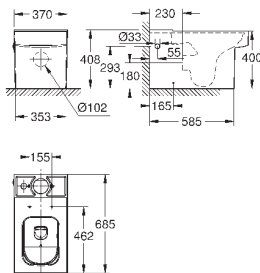

39 484 00H

альпин-белый

498,22

Керамика Cube
Унитаз напольный для комбинации с бачком наружного монтажа
для комбинации с бачком
универсальный выпуск
безободковый
объем смыва 3/4.5 л
с креплением
бачок заказывается дополнительно
санитарная керамика
полностью скрытые невидимые крепления
Износостойкое покрытие **PureGuard** и анти-бактериальное глазирование
для сиденья с крышкой для унитаза 39 488 000 (с механизмом плавного закрытия)
6 шт. на паллете