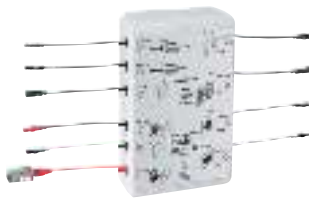

GROHE F-DIGITAL DELUXE

Артикул

Цвет

Цена брутто /
РРЦ с НДС, €

27 934 000

хром

2 976,00

GROHE F-digital Deluxe

Генератор пара 6.6 кВт с выходом для пара и датчиком температуры

включает в себя:

генератор пара

415 x 445 x 130 мм

подходит для использования в помещениях до 12,5 м³

источник питания 400 V 3L+N+PE AC, 50 Hz

мощность 6,6 кВт

вход для воды 3/4"

рабочее давление 1-5 бар (при более высоком рекомендовано установить редуктор давления)

автоматический слив

выход для воды 1/2"

температура пара максимум 55°C

выход для пара 1/2"

тип защиты IP 23

Одобрено в CE

со штепсельной вилкой

модуль выхода пара

127 x 127 мм

резьбовое соединение 1/2"

модуль датчика температуры

60 x 60 x 12 мм

система **SpeedClean** против известковых отложений

GROHE StarLight хромированная поверхность

требуется встраиваемый блок (29 074 000), F-digital Deluxe базовый блок

(26 374 000 или 36 397 000), блок Bluetooth (36 371 000) и удлинительные

кабели – все заказывается отдельно

Для более подробного планирования и информации о продукте Вы можете обратиться в ближайший к Вам сервисный центр GROHE.

ДУШИ

29 074 000

346,80

GROHE F-digital Deluxe

Встраиваемый блок для генератора пара

для генератора пара (36 362 000 или 27 934 000)

включает в себя:

- 1 встраиваемый модуль для генератора пара (115 x 115 x 49-77 мм)

- 1 встраиваемый модуль для датчика температуры (58 x 83 x 80-105 мм)

- 1 удлинительный кабель для датчика температуры, 5 м

- 1 удлинительный кабель для генератора пара, 5 м

26 374 000

973,20

GROHE F-digital Deluxe

Базовый блок 4.0 Bluetooth F-Series 40" (BCU V4.0)

для управления LightCurtain в AquaSymphony Rainshower F-Series 40"

потолочном душе

дополнительные модули света, звука и пара могут быть подключены и

управляться

включает в себя: