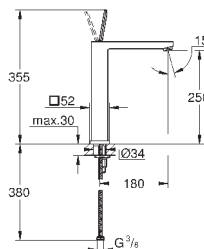

23 661 000

хром

304,80

Eurocube Joy
Смеситель однорычажный для раковины DN 15
XL-Size

монтаж на одно отверстие
металлический рычаг

для отдельностоящих раковин

GROHE FeatherControl Joystick картридж

GROHE EcoJoy SpeedClean аэратор с ограничением расхода воды 5,7 л/мин

GROHE FastFixation Plus Система монтажа

без донного клапана
гибкая подводка