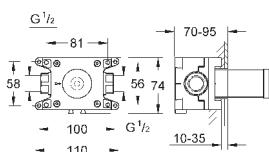

35 034 000

210,00

Grotherm F
Встраиваемый механизм для подключения душевого шланга 27 621 000
Для модульной установки системы Grotherm Custom Shower
Встраиваемый корпус с защитным коробом
Водонепроницаемое уплотнение для монтажа
Смывной клапан
Для обмуровки и сухого монтажа
точки крепления для монтажа перед стеной или стеной-перегородкой
корпус из латуни с низким содержанием цинка
соединения 1/2"
глубина монтажа 70-95 мм