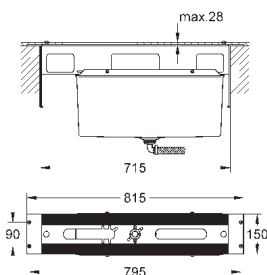

29 037 000

722,40

Комплект для ванны на 4/5 отверстий встраиваемая часть для монтажа на плиточном бортике

включает в себя:

- монтажная рамка
- улавливающее устройство со встроенным сливом для проникающей воды
- декоративные наклейки на винтовые крепления, цвет Хром