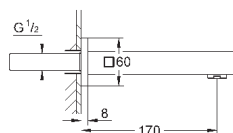

13 303 000

13 303 DC0

13 303 AL0

хром
суперсталь
темный графит, матовый

123,60

168,79

192,89

Eurocube

Излив для ванны

настенный монтаж

GROHE StarLight хромированная поверхность

аэратор

внешняя резьба 1/2"

вынос 170 мм

минимальное давление 1,0 бар