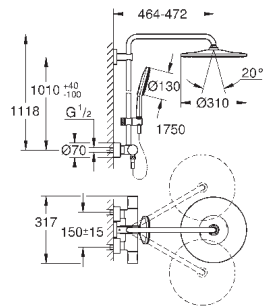

Rainshower SmartActive 310

Душевая система с термостатом для настенного монтажа

включает в себя:

горизонтальный поворотный душевой

кронштейн 450 мм

настенный термостат с аквадиммером

выбор между:

Rainshower Mono 310 Верхний душ (26 561)

с шаровым шарниром

угол поворота $\pm 15^\circ$

Rainshower SmartActive 130 Ручной душ (26 544)

регулируется по высоте с помощью

скользящего элемента

с ручкой контроля

душевой шланг 1750 мм (28 388 000)

GROHE TurboStat встроенный термоэлемент

GROHE SafeStop стопор безопасности при 38°C

GROHE SafeStop Plus опционно ограничитель температуры на 43°C ,

включен

GROHE CoolTouch Полностью исключается вероятность

ожога о внешнюю поверхность смесителя

GROHE DreamSpray превосходный поток воды

GROHE One-Click Showering выбор режима одним нажатием кнопки

GROHE StarLight поверхность

GROHE FastFixation (регулируемое верхнее крепление)

система **SpeedClean** против известковых отложений

совместим с проточным водонагревателем **только** выше 18 кВт/ч, а также с

накопительным водонагревателем (см. Техническую информацию)

минимальный расход воды 7л/мин