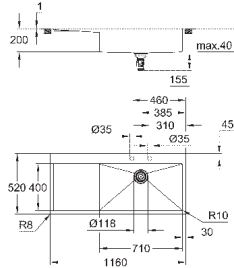

GROHE МОЙКИ ИЗ НЕРЖАВЕЮЩЕЙ СТАЛИ

Артикул

Цвет

Цена брутто /
РРЦ с НДС, €

31 582 SD1

нержавеющая сталь

946,69

K1000

Мойка из нержавеющей стали с корзинчатым вентилем
модель: K1000 80-S 116/52 1.0 расположение чаши справа
тип монтажа: стандартный встраиваемый или в один уровень со столешницей

материал: нержавеющая сталь AISI 304 (V2A)

толщина материала: 1 мм

GROHE StarLight поверхность

покрытие: сатиновое

GROHE Whisper

минимальный размер шкафа: 800 мм

размер: 1160 x 520 мм

1 чаша: 710 x 400 мм

Внешний радиус: R3, внутренний радиус: R10

GROHE FastFixation система быстрого монтажа

мойка монтируется справа

Размер отверстия в столешнице для установки мойки: 1145 x 505 мм

сливной гарнитур: Ø 3.5"/90 мм + клапан-автомат

аксессуары вкл.: сливной клапан с поворотной ручкой, сливной гарнитур,

корзинчатый вентиль, монтажный набор

опция: автоматический сливной клапан с нажимным механизмом

(40 986 SD0), приобретается отдельно

количество крепежных элементов в комплекте (накладной монтаж): 10

СМЕСИТЕЛИ
ДЛЯ КУХНИ