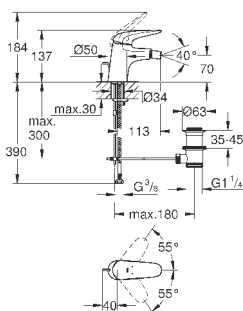

23 720 003  
23 720 LS3

хром  
белая луна/хром

103,20  
133,20

**Eurostyle**  
**Смеситель однорычажный для биде DN 15 S-Size**

монтаж на одно отверстие  
металлический рычаг (без отверстия)  
**GROHE SilkMove** керамический картридж 35 мм  
регулировка расхода воды  
с ограничителем температуры  
**GROHE StarLight** хромированная поверхность  
**GROHE EcoJoy** - 5,7 л/мин  
**GROHE FastFixation** быстрая монтажная система  
с шаровым шарниром  
сливной гарнитур 1 1/4"  
гибкая подводка