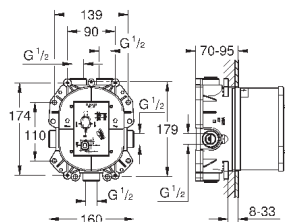

GROHE Rapido T

Встроенный термостат

для Grohtherm Special

без комплекта верхней монтажной части, неглубокая заделка 70-95 мм,

элементарнаястройка, полностью смонтирован и проверен на заводе,

GROHE TurboStat встроенный термозащитный элемент, 2 вывода сверху по 1/2",

большой расход воды 50 л/мин при использовании всех выводов, отвод

снизу 1/2" - только для использования с запорным вентилем, надежный

монтаж благодаря прочному корпусу и защитной накладке, подготовленные

точки крепления для сухого и мокрого монтажа, материал для уплотнения

к стене в комплекте, аквадиммер или запорный вентиль в сборе, корпус из

латуни с низким содержанием цинка

встроенные обратные клапаны и грязеулавливающие фильтры,

GROHE EcoJoy Технология совершенного потока

при уменьшенном расходе воды

минимальное давление 1,0 бар

47 994 000

6,48

Grohtherm Special

Рукоятка для разблокировки ограничителя температуры

для термической дезинфекции