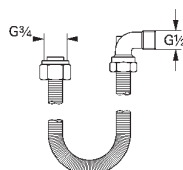

вид А2 (28 994)

или соединительным гарнитуром Talentofill (28 995)

28 993 000

43,20

**Talentofill**  
**Соединительный гарнитур, DN 20**

с гибкой соединительной трубкой 1,5 м

без комплекта верхней монтажной части