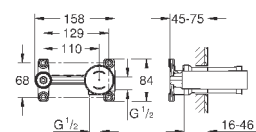

23 571 000

210,00

Смеситель однорычажный 1/2", встраиваемый универсальный механизм

для смесителя на 2 отверстия

для скрытого монтажа

без комплекта верхней монтажной части

GROHE SilkMove керамический картридж 35 мм

регулировка расхода воды

с ограничителем температуры

излив может быть установлен справа или слева

DR-латунь

шаблон для монтажа

обеспечивает гидроизоляцию конструкции стен, окружающих встраиваемый

механизм

с уплотнительной втулкой