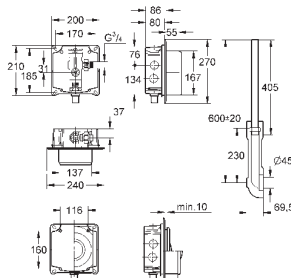

37 157 000

248,40

Смывное устройство под давлением для унитаза
для скрытого монтажа
подключение 3/4"
со встроенным запорным клапаном
регулировка объема смыва от 6 до 14 л
для низкого давления
для тарельчатых и воронкообразных унитазов
установка при проточном давлении
от 0,6 до 3,0 бар (давление покоя 1,5 бар)
с регулятором потока смыва
короб для встроенного монтажа с
промывной дугой
смывная трубка регулируется по высоте
без накладной панели управления