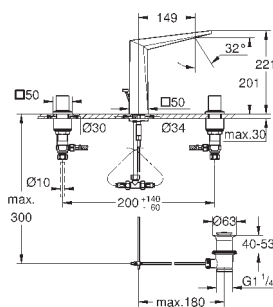

GROHE ALLURE BRILLIANT

Артикул

Цвет

Цена брутто /
РРЦ с НДС, €

23 029 000
23 029 DC0

хром
суперсталь

558,00
782,40

Allure Brilliant
Смеситель однорычажный для раковины DN 15
M-Size

монтаж на одно отверстие
GROHE SilkMove керамический картридж 28 мм
ограничитель температуры
GROHE StarLight хромированная поверхность
GROHE EcoJoy 5.0 л/мин
GROHE FastFixation быстрая монтажная система
излив со встроенным аэратором, сливной гарнитур 1 1/4", гибкая подводка
минимальное давление 1,0 бар

23 033 000
23 033 DC0
23 033 AL0

хром
суперсталь
темный графит, матовый

543,60
782,40
895,20

то же, гладкий корпус

23 109 000
23 109 DC0

хром
суперсталь

649,20
973,20

Allure Brilliant
Смеситель однорычажный для раковины 1/2"
L-Size

монтаж на одно отверстие
GROHE SilkMove керамический картридж 28 мм
ограничитель температуры, GROHE StarLight хромированная поверхность
GROHE EcoJoy 5.0 л/мин
GROHE FastFixation быстрая монтажная система
излив со встроенным аэратором, сливной гарнитур 1 1/4", гибкая подводка,
минимальное давление 1,0 бар

23 112 000
23 112 DC0
23 112 AL0

хром
суперсталь
темный графит, матовый

649,20
973,20
1 112,40

то же, гладкий корпус

23 114 000
23 114 DC0
23 114 AL0

хром
суперсталь
темный графит, матовый

812,40
1 212,00
1 380,00

Allure Brilliant
Смеситель однорычажный для раковины DN 15
XL-Size

монтаж на одно отверстие
для отдельностоящих раковин
GROHE SilkMove керамический картридж 28 мм
ограничитель температуры
GROHE StarLight хромированная поверхность
GROHE EcoJoy 5.0 л/мин
GROHE FastFixation быстрая монтажная система
излив со встроенным аэратором
без донного клапана
гибкая подводка
минимальное давление 1,0 бар

20 344 000
20 344 DC0
20 344 AL0

хром
суперсталь
темный графит, матовый

753,60
1 142,40
1 308,00