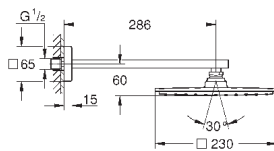

26 054 000

хром

504,00

то же, без ограничения расхода воды

26 065 000

хром

463,20

Rainshower Allure 230

Верхний душ с потолочным душевым кронштейном 154 мм, 1 режим струи
включает в себя:

верхний душ Rainshower Allure Верхний душ 230 (27 480 000)

металл

один вид струи:

Rain

Rainshower Потолочный душевой кронштейн 154 мм (27 711 000)

GROHE EcoJoy ограничитель расхода воды 9,5 л/мин

GROHE DreamSpray превосходный поток воды

GROHE StarLight хромированная поверхность

система **SpeedClean** против известковых отложений

может использоваться с проточным водонагревателем

минимальное давление 1,0 бар