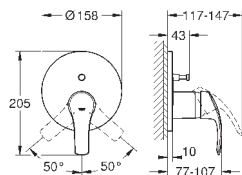

24 043 002

хром

129,60

Eurosmart

Смеситель однорычажный с переключателем на 2 положения

комплект верхней монтажной части для GROHE Rapido SmartBox 35 600 000 (универсальная встраиваемая часть)
GROHE SilkMove керамический картридж Ø 46 мм
GROHE StarLight хромированная поверхность с настенными розетками GROHE FastFixation (скрытые эксцентрики, уплотнение, скрытый монтаж)
металлическая накладная панель, регулируемая на 6°
металлический рычаг
автоматический переключатель на 2 положения
распределение расхода:
выход В = 27 л/мин,
выход С = 27 л/мин
без встраиваемой части

35 600 000

72,00

GROHE Rapido SmartBox Универсальная встроенная часть