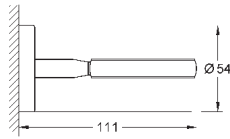

GROHE BAUCOSMOPOLITAN

Артикул

Цвет

Цена брутто /
РРЦ с НДС, €

40 585 001

хром

21,50

BauCosmopolitan
Держатель

металл
для стакана (40 372 001), мыльницы (40 368 001)
или дозатора мыла (40 394 001)
скрытое крепление
GROHE StarLight хромированная поверхность
Шурупы и дюбели в комплекте