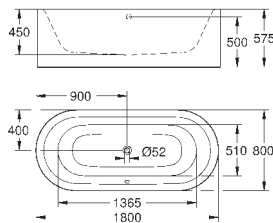

**39 613 00H**

альпин-белый

6 458,45

**Essece**

**Ванна**

отдельнстоящая  
180 x 80 см  
высота 57.5 см  
объём воды 240 л  
с EasyClean  
без перелива  
санитарно-титановая сталь  
обязательная комплектация сливным гарнитуром 49 113 000/SH0  
(приобретается отдельно)  
с комплектом шумоизоляции