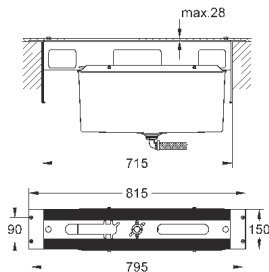

Артикул

Цвет

Цена брутто /
РРЦ с НДС, €

19 578 001	хром	666,00
19 578 DC1	суперсталь	1 009,20
19 578 BE1	никель глянец	1 081,20
19 578 EN1	матовый никель	1 153,20
19 578 GL1	холодный расцвет	1 081,20
19 578 GN1	холодный расцвет, матовый	1 153,20
19 578 DA1	теплый закат	1 081,20
19 578 DL1	теплый закат, матовый	1 153,20
19 578 A01	темный графит	1 081,20
19 578 AL1	темный графит, матовый	1 153,20

Essence

Смеситель однорычажный для ванны на 4 отверстия

GROHE SilkMove керамический картридж 35 мм
с ограничителем температуры

GROHE StarLight хромированная поверхность
фиксатор для излива(смонтированный)
элемент управления однорычажного
смесителя

металлический рычаг

излив для ванны с аэратором

переключатель ванна/душ

в цвете хром: ручной душ 27 806, для других цветов: ручной душ 26 465

металлический душевой шланг 2000 мм

гибкая подводка

подключение для душевого шланга

с защитой от обратного потока

может быть использован с 29 037 000

минимальное давление 1,0 бар

19 976 001

хром

466,80

Essence

Смеситель однорычажный для ванны на 3 отверстия

Монтаж на 3 отверстия

GROHE SilkMove керамический картридж 35 мм

GROHE StarLight хромированная поверхность

элемент управления однорычажного

смесителя

переключатель ванна/душ

ручной душ 27 400 000

металлический душевой шланг 2000 мм

гибкая подводка

подключение для душевого шланга

с защитой от обратного потока

может быть использован с 29 037 000

для комбинации 28 990 / 28 991

минимальное давление 1,0 бар

29 037 000

722,40

Комплект для ванны на 4/5 отверстий встраиваемая часть для монтажа на плиточном бортике

включает в себя:

монтажная рамка

улавливающее устройство со встроенным

сливом для проникающей воды

декоративные накладки на винтовые крепления, цвет Хром