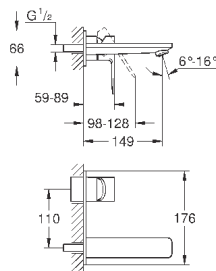

19 409 001
19 409 DC1
19 409 AL1

хром
суперсталь
темный графит, матовый

240,00
344,40
387,74

Lineare

Смеситель для раковины на два отверстия
M-Size

настенный монтаж

комплект верхней монтажной части для

23 571 000

без встраиваемого механизма

металлическая розетка

металлический рычаг

GROHE StarLight хромированная поверхность

GROHE EcoJoy - 5,7 л/мин

GROHE AquaGuide регулируемый аэратор

размер по осям 110 мм

вынос 149 мм

минимальное давление 1,0 бар