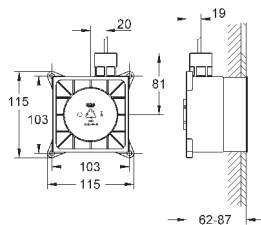

GROHE F-DIGITAL DELUXE

Артикул

Цвет

Цена брутто /
PPC с НДС, €

36 359 000

хром

1 134,00

Rainshower F-Series

Световой модуль

каждый модуль 127 x 127 мм

полный спектр LED-индикации: мягкий свет, меняющийся всеми цветами радуги

Индивидуальная настройка: постоянная подсветка с возможностью выбора цвета

включает в себя:

- 1 световой модуль с двумя соединениями

- 1 световой модуль с одним соединением

защита от влаги и коррозии

источник питания 12 V DC

Одобрено в CE

GROHE StarLight хромированная поверхность

требуется встраиваемый блок (29 072 000), F-digital Deluxe базовый блок

(26 374 000 или 36 397 000), блок Bluetooth (36 371 000) и удлинительные

кабели – приобретаются отдельно

Этот продукт содержит встроенные светодиодные лампы, которые не могут быть заменены: класс энергоэффективности: A +

Для более подробного планирования и информации о продукте Вы можете обратиться в ближайший к Вам сервисный центр GROHE.

29 072 000

238,80

Rainshower F-Series

Встраиваемый блок для светового модуля

для использования с двумя световыми модулями (36 359 000)

включает в себя:

- 2 встраиваемых блока (115 x 115 x 62-87 мм)

2 кабеля (каждый по 5 м)

36 360 000

хром

972,00

Rainshower F-Series

Звуковой модуль

каждый модуль 127 x 127 мм

полнофункциональная стереосистема

включает в себя:

2 динамика с разъемами

защита от влаги и коррозии

GROHE StarLight хромированная поверхность

требуется встраиваемый блок для звукового модуля (29 073 000), F-digital

Deluxe базовый блок (26 374 000 или 36 397 000), Блок Bluetooth (36 371 000)

и удлинительные кабели - все зазывается отдельно

Для более подробного планирования и информации о продукте Вы можете обратиться в ближайший к Вам сервисный центр GROHE.

29 073 000

238,80

Rainshower F-Series

Встраиваемый блок для звукового модуля