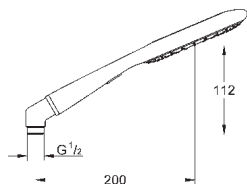

27 446 000

хром / жёлтый

93,60

Rainshower Icon 150

Ручной душ, 2 вида струй

Rain, SmartRain

Эко функция - ограничение расхода воды

металлический угловой адаптер для комбинации ручного душа и душевого шланга

GROHE EcoJoy Технология совершенного потока

при уменьшенном расходе воды

GROHE CoolTouch

GROHE DreamSpray превосходный поток воды

GROHE StarLight хромированная поверхность

система **SpeedClean** против известковых отложений

внутренний охлаждающий канал для продолжительного срока службы

универсальное крепление, подходящее к любому стандартному шлангу

может использоваться с проточным водонагревателем