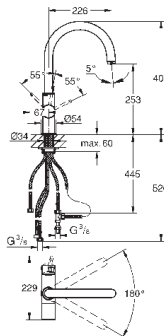

33 251 000

хром

418,80

GROHE Blue

Смеситель однорычажный для мойки, DN 15

C-образный излив

монтаж на одно отверстие

GROHE SilkMove керамический картридж Ø 46 мм

GROHE StarLight хромированная поверхность

металлический рычаг

регулировка расхода воды

поворотный трубкообразный излив

отдельные водотоки для питьевой и водопроводной воды

встроенный излив для питьевой воды

керамическая кран-букса для запора

питьевой воды

аэратор

гибкая подводка

фильтр питьевой воды не в комплекте