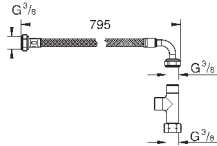

GRONE СИДЕНЬЕ-БИДЕ

Артикул

Цвет

Цена брутто /
РРЦ с НДС, €

39 652 SH0

альпин-белый

501,47

Керамика Вау

Сиденье-биде с ручным управлением 3 в 1 для подвешного унитаза
включает в себя:

Керамика Вау Сиденье-биде с ручным управлением (39 648 SH0)

Сиденье для унитаза с крышкой

2 независимые душевые форсунки для режимов „подмывание сзади“ и „дамский душ“

Режим промывки форсунок

Ручное управление ручкой, расположенной сбоку; электропитание не требуется

Регулировка напора воды

Сиденье и крышка унитаза из дюропласта с микролифтом

Подвод воды гибким шлангом, подключение с диаметром 3/8"

Керамика Вау Подвесной унитаз (39 427 000)

для бачка скрытого монтажа

омыв всей окружности чаши

безободковый

горизонтальный выпуск

объем смыва 6/3 л

санитарная керамика

Grotherm Micro 34 487 000

термостат для установки под раковиной

термическая защита от ожога

регулировка температуры 15-43° C (± 2° C)

14 074 000

38,02

Набор для подключения сиденья-биде

включает в себя:

Т-образное подключение 3/8"

гибкий присоединительный шланг

795 мм

3/8" x 3/8"