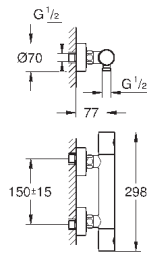

GROHE GROHTHERM 800 COSMOPOLITAN

Артикул

Цвет

Цена брутто /
PPC с НДС, €

ТЕРМОСТАТЫ

new

34 765 000

хром

195,60

Grotherm 800 Cosmopolitan
Термостат для душа, DN 15

настенный монтаж

GROHE StarLight хромированная поверхность

GROHE MetalGrip эргономичная металлическая рукоятка

GROHE SafeStop стопор безопасности при 38°C

GROHE SafeStop Plus опционно ограничитель температуры на 43°C, включен

GROHE TurboStat встроенный термоэлемент

встроенный стопор смешанной воды

рукоятка регулировки напора с кнопкой для экономии воды **GROHE EcoButton**

и индивидуально устанавливаемым стопором

керамический вентиль 1/2", 180°

отвод для душа снизу 1/2"

встроенные обратные клапаны

грязеулавливающие фильтры

с защитой от обратного потока

скрытые S-образные эксцентрики

металлическая розетка

GROHE EcoJoy Технология совершенного потока

при уменьшенном расходе воды

new

34 766 000

хром

254,40