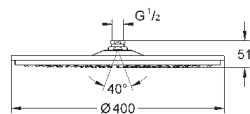

27 478 000

хром

474,00

Rainshower Cosmopolitan 310
Верхний душ с одним режимом

Rain

Ø 310 мм

металл

шаровой шарнир с углом поворота $20^\circ \pm 20^\circ$
резьбовое соединение 1/2"

GROHE EcoJoy ограничитель расхода воды 9,5 л/мин
GROHE DreamSpray превосходный поток воды
GROHE StarLight хромированная поверхность
система **SpeedClean** против известковых отложений
может использоваться с проточным водонагревателем