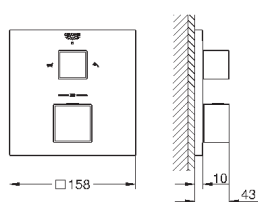

35 600 000		72,00
GROHE Rapido SmartBox Универсальная встроенная часть