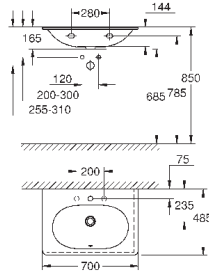

## ОГЛАВЛЕНИЕ

Essence	496
Керамика Cube	503
Керамика Euro	507
Керамика Ваи	514
Акриловые душевые поддоны	521

39 564 00H

альпин-белый

255,50

**Essece**  
**Раковина подвесная 70**

подвесная

1 отверстие под смеситель, 2 намеченных отверстия с переливом, расположенным на противоположной стороны от смесителя 700 x 485 мм