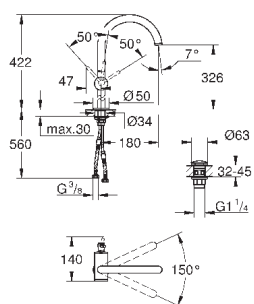

32 647 003	хром	550,80
32 647 DC3	суперсталь	776,40
32 647 GL3	холодный рассвет	830,40
32 647 DA3	теплый закат	830,40
32 647 AL3	темный графит, матовый	885,60

Atrio
Смеситель однорычажный для раковины DN 15 XL-Size

монтаж на одно отверстие
для отдельностоящих раковин
GROHE SilkMove керамический картридж 28 мм с ограничителем температуры
GROHE StarLight хромированная поверхность
GROHE EcoJoy 5.7 л/мин ламинарный аэратор поворотный трубкообразный C-излив с аэратором
ограничитель поворота излива
сливной гарнитур 1 1/4"
гибкая подводка