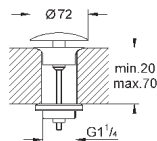

65 808 000

хром

43,20

Сливной вентиль 1 1/4"
для раковины без перелива
съёмная заглушка
без функции перекрытия воды
GROHE StarLight хромированная поверхность