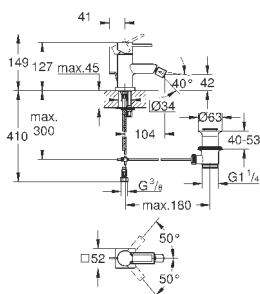

32 147 000

хром

387,60

**Allure**  
**Смеситель однорычажный для биде**  
**DN 15**

**M-Size**

монтаж на одно отверстие  
**GROHE SilkMove** керамический картридж 28 мм  
**GROHE StarLight** хромированная поверхность  
система быстрого монтажа  
аэратор с шаровым шарниром  
сливной гарнитур 1 1/4"  
гибкая подводка