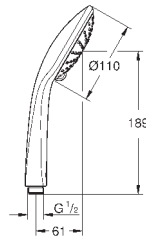

27 238 000

хром

45,60

Euphoria 110 Duo

Ручной душ, 2 вида струй

Rain, SmartRain

GROHE EcoJoy ограничитель расхода воды 9,5 л/мин

GROHE DreamSpray превосходный поток воды

GROHE SprayDimmer

GROHE StarLight хромированная поверхность

система SpeedClean против известковых отложений

внутренний охлаждающий канал для продолжительного срока службы

универсальное крепление, подходящее к любому стандартному шлангу

может использоваться с проточным водонагревателем

минимальное давление 1,0 бар

27 220 000

хром

39,60

то же, без ограничения расхода воды