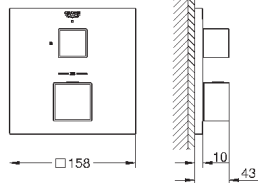

24 154 000

хром

513,60

24 154 DC0

суперсталь

706,80

24 154 AL0

темный графит, матовый

807,60

Grotherm Cube

Термостат для душа с переключателем на 2 положения

комплект верхней монтажной части для GROHE Rapido SmartBox 35 600 000 (универсальная встраиваемая часть)

GROHE TurboStat встроенный термоэлемент с настенными розетками **GROHE FastFixation** (скрытые эксцентрики, уплотнение, скрытый монтаж)

металлическая накладная панель, регулируемая на 6°

графическое изображение: верхний душ и ручной душ
GROHE SafeStop стопор безопасности при 38°C
GROHE SafeStop Plus опционно ограничитель температуры на 43°C / 46°C,

включен
GROHE AquaDimmer, встроенный переключатель
распределение расхода:
выход B = 27 л/мин,
выход C = 30 л/мин
без встраиваемой части

35 600 000

72,00

GROHE Rapido SmartBox Универсальная встроенная часть