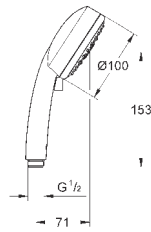

GROHE TEMPESTA

Артикул

Цвет

Цена брутто /
РРЦ с НДС, €

27 575 002

хром

44,40

Tempesta Cosmopolitan 100

Ручной душ, 4 вида струй

GROHE Rain O², Rain, Massage, Jet

GROHE EcoJoy ограничитель расхода воды 9,5 л/мин

GROHE DreamSpray превосходный поток воды

GROHE StarLight хромированная поверхность

система SpeedClean против известковых отложений

внутренний охлаждающий канал для продолжительного срока службы

универсальное крепление, подходящее к любому стандартному шлангу

может использоваться с проточным водонагревателем

минимальное давление 1,0 бар

27 573 002

хром

44,40

то же без ограничения расхода воды