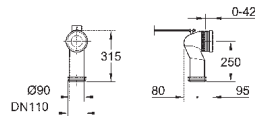

Выпуск для унитаза
вертикальный
регулируемая длина
93.5 до 137 мм от стены

49 532 000

18,28