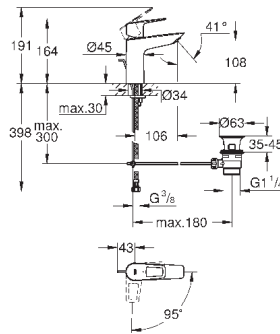

гибкая подводка

**профессиональная серия**

23 917 001

хром

73,69

то же, без донного клапана

23 887 001

хром