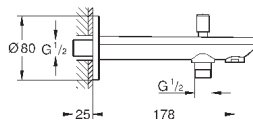

металлический рычаг

**GROHE Longlife** керамический картридж 28 мм

**GROHE StarLight** хромированная поверхность

аэратор с шаровым шарниром

сливной гарнитур 1 1/4"

гибкая подводка

система быстрого монтажа

13 390 000