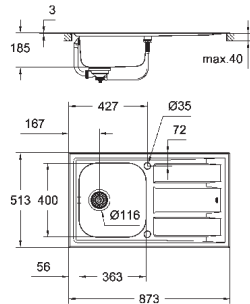

GROHE МОЙКИ ИЗ НЕРЖАВЕЮЩЕЙ СТАЛИ

Артикул

Цвет

Цена брутто /
РРЦ с НДС, €

31 568 SD0

нержавеющая сталь

232,30

K400+

Мойка из нержавеющей стали с корзинчатым вентилем

модель: K400+ 45-S 87.3/51.3 1.0 оборачиваемая
тип монтажа: сверху, либо вровень со столешницей
материал: нержавеющая сталь AISI 316 (V4A)
толщина материала: 0,7 мм

GROHE StarLight поверхность
покрытие: сатиновое

GROHE Whisper

минимальный размер шкафа: 450 мм

размер: 873 x 513 мм

1 чаша: 363 x 400 x 188 мм

Внешний радиус: R10, внутренний радиус чаши: R95

GROHE FastFixation система быстрого монтажа

монтаж мойки слева или справа

требуемый размер отверстия в столешнице для

установки мойки: 840 x 480 мм

Отверстия: 2 x 35 мм

клапан-автомат

аксессуары вкл.: сливной клапан с поворотной ручкой, сливной гарнитур, корзинчатый вентиль, монтажный набор

количество крепежных элементов в комплекте (монтаж в один уровень со столешницей): 18