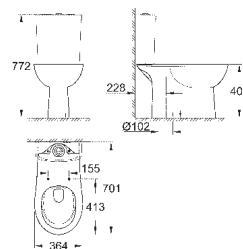

39 429 000

альпин-белый

114,16

омыв всей окружности чаши
безободковый
Вертикальный выпуск, скрытый
объем смыва 6/3 л
с креплением
бачок заказывается дополнительно
санитарная керамика
для сиденья с крышкой для унитаза 39 492 000 (стандартный) или 39 493 000
(с механизмом плавного закрытия)
9 шт. на паллете

КЕРАМИКА