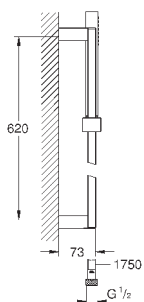

27 891 000	хром	225,60

Euphoria Cube+ Stick
Душевой гарнитур с 1 режимом струи
включает в себя: ручной душ, металл (27 888 000), душевая штанга 600 мм (27 892 000) металлический шланг 1750 мм (28 025)
GROHE EcoJoy ограничитель расхода воды 9,5 л/мин
GROHE DreamSpray превосходный поток воды, **GROHE StarLight** хромированная поверхность
система **SpeedClean** против известковых отложений
внутренний охлаждающий канал для продолжительного срока службы
Twistfree против перекручивания шланга
может использоваться с проточным водонагревателем
минимальное давление 1,0 бар