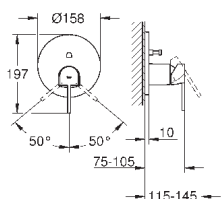

24 060 003	хром	205,20
24 060 DC3	суперсталь	278,40
24 060 AL3	темный графит, матовый	318,00

GROHE Plus

Смеситель однорычажный с переключателем на 2 положения

комплект верхней монтажной части для GROHE Rapido SmartBox 35 600 000 (универсальная встраиваемая часть)

GROHE SilkMove керамический картридж Ø 46 мм

GROHE StarLight хромированная поверхность с настенными розетками **GROHE FastFixation** (скрытые эксцентрики, уплотнение, скрытый монтаж)

металлическая накладная панель, регулируемая на 6°

металлический рычаг
автоматический переключатель на 2 положения

распределение расхода:
выход В = 27 л/мин,
выход С = 27 л/мин
без встраиваемой части

35 600 000		72,00
GROHE Rapido SmartBox Универсальная встроенная часть		

new