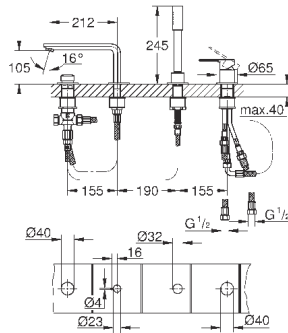

**Lineare**

**Смеситель однорычажный для ванны на 4 отверстия**

**GROHE SilkMove** керамический картридж 35 мм с ограничителем температуры  
**GROHE StarLight** хромированная поверхность фиксатор для излива(смонтированный)  
элемент управления однорычажного смесителя  
металлический рычаг  
излив для ванны с аэратором  
переключатель ванна/душ  
ручной душ Sena Stick (26 465)  
металлический душевой шланг 2000 мм  
гибкая подводка  
подключение для душевого шланга с защитой от обратного потока  
может быть использован с 29 037 000  
минимальное давление 1,0 бар