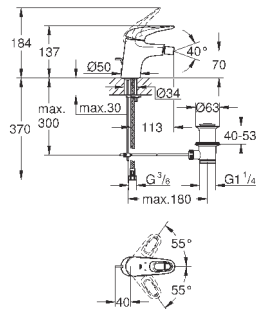

Артикул

Цвет

Цена брутто /
РРЦ с НДС, €

33 565 003
33 565 LS3

хром
белая луна/хром

108,00
145,20

Eurostyle
Смеситель однорычажный для биде DN 15 S-Size

монтаж на одно отверстие
металлическая рукоятка (с отверстием)
GROHE SilkMove керамический картридж 35 мм
регулировка расхода воды
с ограничителем температуры
GROHE StarLight хромированная поверхность
GROHE EcoJoy - 5,7 л/мин
GROHE FastFixation быстрая монтажная система
с шаровым шарниром
сливной гарнитур 1 1/4"
гибкая подводка