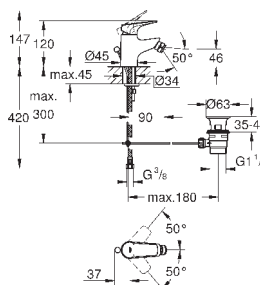

23 754 000

хром

62,40

BauFlow
Смеситель однорычажный для биде DN 15

монтаж на одно отверстие
металлический рычаг
GROHE Longlife керамический картридж 28 мм
GROHE StarLight хромированная поверхность
GROHE EcoJoy - 5,7 л/мин
система быстрого монтажа
с шаровым шарниром
сливной гарнитур 1 1/4"
гибкая подводка