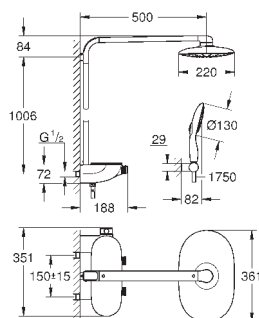

Rainshower System SmartControl Mono 360

Душевая система с термостатом для настенного монтажа

включает в себя:

горизонтальный душевой

кронштейн 500 мм

термостат внешнего монтажа SmartControl

выбор между:

Верхний душ Rainshower Mono 360

режимы струи GROHE PureRain/GROHE Rain O²*

Power&Soul 130 Ручной душ, белая душевая поверхность (27 673 LS0)

держатель ручного душа (27 055)

душевой шланг 1750 мм (28 388 000)

минимальный расход воды 10 л/мин

GROHE DreamSpray превосходный поток воды

GROHE StarLight хромированная поверхность

GROHE CoolTouch Полностью исключается вероятность

ожога о внешнюю поверхность смесителя

GROHE TurboStat встроенный термозащитный элемент

GROHE EcoJoy Технология совершенного потока

при уменьшенном расходе воды

GROHE SafeStop стопор безопасности при 38°C

GROHE SafeStop Plus опционно ограничитель температуры на 43°C,

включен

SmartControl нажать для вкл/выкл, повернуть для увеличения напора

воды от режима EcoJoy до максимального напора воды

GROHE EasyReach полочка съемная

система **SpeedClean** против известковых отложений

внутренний охлаждающий канал для продолжительного срока службы

совместим с проточным водонагревателем **только** выше 18 кВт/ч, а также с

накопительным водонагревателем (см. Техническую информацию)

Twistfree против перекручивания шланга

* выбор режима при первой установке; заводская установка:

GROHE PureRain