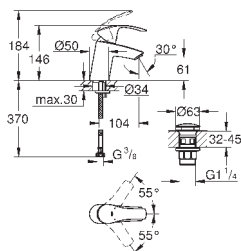

23 922 002

хром

79,20

Eurosmart

Смеситель однорычажный для раковины DN 15 S-Size

монтаж на одно отверстие
металлический рычаг

GROHE SilkMove керамический картридж 35 мм
регулировка расхода воды
ограничитель температуры

GROHE StarLight хромированная поверхность

GROHE EcoJoy - 5,7 л/мин

GROHE FastFixation быстрая монтажная система
смеситель с гладким корпусом и нажимным сливным гарнитуром 1 1/4"

гибкая подводка

33 188 002

хром

75,60

Eurosmart

Смеситель однорычажный для раковины DN 15 S-Size

монтаж на одно отверстие
металлический рычаг

GROHE SilkMove керамический картридж 35 мм
регулировка расхода воды
с ограничителем температуры

GROHE StarLight хромированная поверхность

GROHE EcoJoy - 5,7 л/мин

GROHE FastFixation быстрая монтажная система
цепочка

гибкая подводка