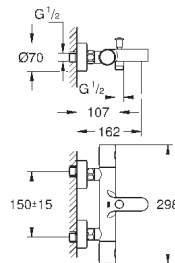

металлическая розетка

**GROHE EcoJoy** Технология совершенного потока

при уменьшенном расходе воды

new

34 766 000

хром

254,40

**Grotherm 800 Cosmopolitan**  
Термостат для ванны, DN 15