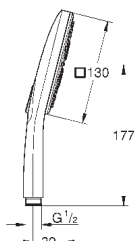

26 550 000	хром	74,40
Аналогичный продукт, без ограничителя потока		

26 582 LS0	белая луна	74,40
------------	------------	-------