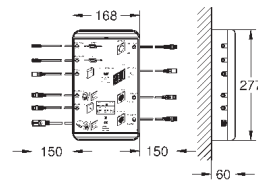

GROHE F-DIGITAL DELUXE

Артикул

Цвет

Цена брутто /
РРЦ с НДС, €

27 934 000

хром

2 976,00

GROHE F-digital Deluxe

Генератор пара 6.6 кВт с выходом для пара и датчиком температуры

включает в себя:

генератор пара

415 x 445 x 130 мм

подходит для использования в помещениях до 12,5 м³

источник питания 400 V 3L+N+PE AC, 50 Hz

мощность 6,6 кВт

вход для воды 3/4"

рабочее давление 1-5 бар (при более высоком рекомендовано установить редуктор давления)

автоматический слив

выход для воды 1/2"

температура пара максимум 55°C

выход для пара 1/2"

тип защиты IP 23

Одобрено в CE

со штепсельной вилкой

модуль выхода пара

127 x 127 мм

резьбовое соединение 1/2"

модуль датчика температуры

60 x 60 x 12 мм

система **SpeedClean** против известковых отложений

GROHE StarLight хромированная поверхность

требуется встраиваемый блок (29 074 000), F-digital Deluxe базовый блок

(26 374 000 или 36 397 000), блок Bluetooth (36 371 000) и удлинительные

кабели – все заказывается отдельно

Для более подробного планирования и информации о продукте Вы можете обратиться в ближайший к Вам сервисный центр GROHE.

ДУШИ

29 074 000

346,80

GROHE F-digital Deluxe

Встраиваемый блок для генератора пара

для генератора пара (36 362 000 или 27 934 000)

включает в себя:

- 1 встраиваемый модуль для генератора пара (115 x 115 x 49-77 мм)

- 1 встраиваемый модуль для датчика температуры (58 x 83 x 80-105 мм)

- 1 удлинительный кабель для датчика температуры, 5 м

- 1 удлинительный кабель для генератора пара, 5 м

26 374 000

973,20

GROHE F-digital Deluxe

Базовый блок 4.0 Bluetooth F-Series 40" (BCU V4.0)

для управления LightCurtain в AquaSymphony Rainshower F-Series 40"

потолочном душе

дополнительные модули света, звука и пара могут быть подключены и

управляться

включает в себя: