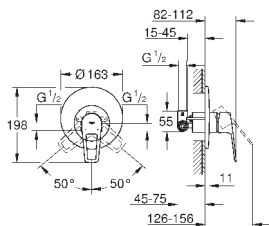

Артикул

Цвет

Цена брутто /
РРЦ с НДС, €

29 080 001

хром

103,26

BauLoop

Смеситель однорычажный для душа, DN 15

скрытый монтаж

включает в себя:

комплект готового монтажа

металлический рычаг

корпус встраиваемого смесителя

GROHE Longlife Керамический картридж 46 мм

GROHE StarLight хромированная поверхность

регулировка расхода воды

уплотнитель розетки и рычага

дополнительный ограничитель температуры (46 375 000)

профессиональная серия