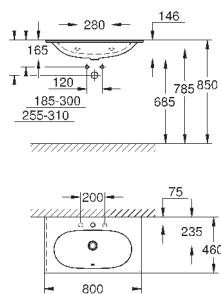

39 567 00H

альпин-белый

401,83

Essece
Раковина накладная 80

подвесная

1 отверстие под смеситель, 2 намеченных отверстия с переливом, расположенным на противоположной стороны от смесителя для установки на столешницу 800 x 460 мм

санитарная керамика

Износостойкое покрытие **PureGuard** и анти-бактериальное глазирование
12 шт. на паллете