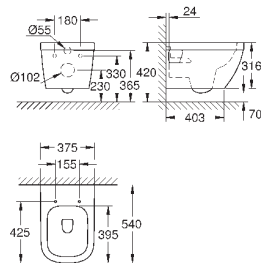

39 538 000

альпин-белый

209,42

Керамика Euro

Подвесной унитаз

для бачка скрытого монтажа
горизонтальный выпуск

омыв всей окружности чаши
безободковый

объем смыва 3/5 л

санитарная керамика

для сиденья с крышкой для унитаза 39 330 001 (с механизмом плавного
закрытия) и 39 331 001 (без мехнизма плавного закрытия)

12 шт. на паллете

КЕРАМИКА