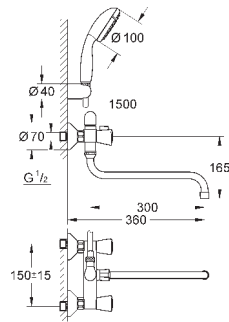

26 792 10A

хром

184,80

Costa S
Универсальный смеситель, DN 15
настенный монтаж
металлические рукоятки
с теплоизоляцией
привинчивающаяся
Carbodur керамический вентиль
переключатель ванна/душ
скрытые S-образные эксцентрики
S-эксцентрик 3/4" x 3/4" (12 419)
излив 300 мм (13 017)
ручной душ Tempesta 100, один вид струи, 9,5 л/мин (27 923)
душевой шланг Relexaflex 1500 мм 1/2" x 1/2" (28 151)
настенный держатель ручного душа (28 605)
GROHE StarLight хромированная поверхность