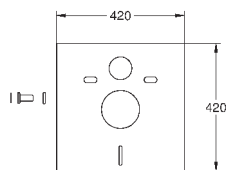

GROHE АКСЕССУАРЫ ДЛЯ RAPID SL

Артикул

Цвет

Цена брутто /
РРЦ с НДС, €

37 131 000

6,24

Звукоизоляционный комплект
для унитаза
Звукоизоляционная панель
2 резиновые втулки