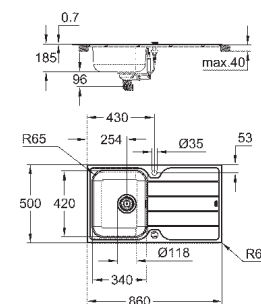

GROHE МОЙКИ ИЗ НЕРЖАВЕЮЩЕЙ СТАЛИ

Артикул

Цвет

Цена брутто /
РРЦ с НДС, €

31 572 SD1

нержавеющая сталь

256,02

K500

Мойка из нержавеющей стали с корзинчатым вентилем

Модель: K500 60-S 100/50 1.5 оборачиваемая
тип монтажа: стандартный встраиваемый или в один уровень со столешницей

материал: нержавеющая сталь AISI 304 (V2A)

толщина материала: 0,7 мм

GROHE StarLight поверхность

покрытие: сатиновое

GROHE Whisper

минимальный размер шкафа: 600 мм

размеры: 1000 x 500 мм

1 чаша: 340 x 420 x 185 мм

полу-чаша: 170 x 320 x 125 мм

Внешний радиус: R6, внутренний радиус чаши: R65

GROHE FastFixation система быстрого монтажа

монтаж мойки слева или справа

Размер отверстия в столешнице для установки мойки: 982 x 482 мм

Отверстия: 2 x 35 мм

сливной гарнитур: Ø 3.5"/90 мм + клапан-автомат

аксессуары вкл.: сливной гарнитур, корзинка, монтажный набор

опция: автоматический сливной клапан с нажимным механизмом

(40 986 SD0), приобретается отдельно

количество крепежных элементов в комплекте (накладной монтаж): 16

31 588 SD1

нержавеющая сталь

267,89

K500

Мойка из нержавеющей стали с корзинчатым вентилем

модель: K500 80-S 116/50 2.0 оборачиваемая
тип монтажа: стандартный встраиваемый или в один уровень со столешницей

материал: нержавеющая сталь AISI 304 (V2A)

толщина материала: 0,7 мм

GROHE StarLight поверхность

покрытие: сатиновое

GROHE Whisper

минимальный размер шкафа: 800 мм

размер: 1160 x 500 мм

1 чаша: 340 x 420 x 190 мм

2 чаша: 340 x 420 x 190 мм

Внешний радиус: R6, внутренний радиус чаши: R90

GROHE FastFixation система быстрого монтажа

монтаж мойки слева или справа

Размер отверстия в столешнице для установки мойки: 1140 x 480 мм

Отверстия: 2 x 35 мм

сливной гарнитур: Ø 3.5"/90 мм + клапан-автомат

аксессуары вкл.: сливной клапан с поворотной ручкой, сливной гарнитур,