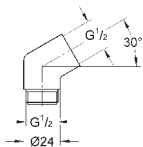

GROHE АКСЕССУАРЫ ДЛЯ ДУША

Артикул

Цвет

Цена брутто /
РРЦ с НДС, €

28 389 000

хром

67,20

Sena
Переходник 1/2" x 1/2"

металл

для использования с держателем для ручного душа или душевой штангой
GROHE StarLight хромированная поверхность