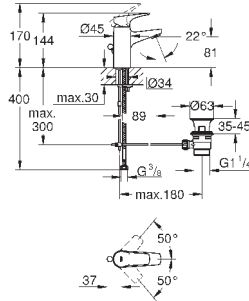

23 751 000

хром

62,40

**BauFlow**  
**Смеситель однорычажный для раковины DN 15**  
**S-Size**

монтаж на одно отверстие  
металлический рычаг  
**GROHE Longlife** керамический картридж 28 мм  
**GROHE StarLight** хромированная поверхность  
**GROHE EcoJoy** - 5,7 л/мин  
система быстрого монтажа  
рычажный донный клапан 1 1/4", пластик  
гибкая подводка