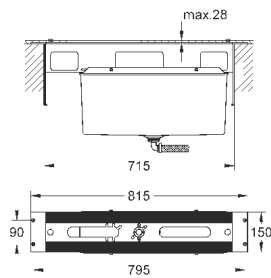

Артикул

Цвет

Цена брутто /
РРЦ с НДС, €

29 037 000

722,40

Комплект для ванны на 4/5 отверстий
встраиваемая часть **для монтажа на**
плиточном бортике

включает в себя:
монтажная рамка
улавливающее устройство со встроенным
сливом для проникающей воды
декоративные накладки на винтовые крепления, цвет Хром