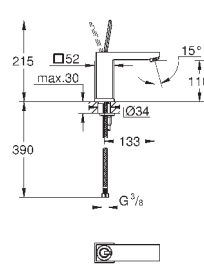

сливной гарнитур 1 1/4"

гибкая подводка

23 658 000

хром

225,60

**Eurocube Joy**  
**Смеситель однорычажный для раковины DN 15**  
**M-Size**

монтаж на одно отверстие  
металлический рычаг

**GROHE FeatherControl** Joystick картридж