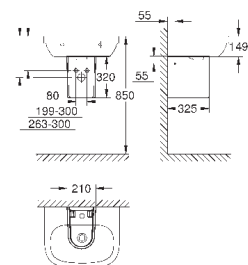

39 325 000

альпин-белый

66,07

Керамика Еуро
Полупьедестал для мини-раковины
включает комплект креплений
санитарная керамика
для мини-раковин 39 324 000/39 324 00H
30 шт. на паллете