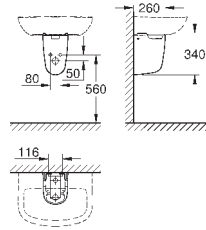

GROHE КЕРАМИКА ВАУ

Артикул

Цвет

Цена брутто /
РРЦ с НДС, €

39 426 000

альпин-белый

61,55

**Керамика Вау
Полупьедестал**

с креплением
санитарная керамика
подходит для всех раковин Bau Ceramic, кроме 39 424 000
30 шт. на паллете