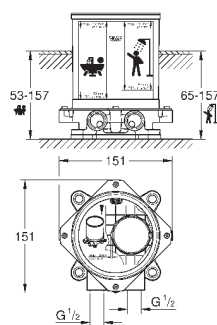

45 984 001

411,60

Монтажный набор для напольного излива 1/2"

для смесителей и изливов напольного монтажа

без комплекта верхней монтажной части

допускается регулировка 360° в горизонтальной

плоскости и 3° в вертикальной плоскости

монтажная глубина 53-157 мм

инсталляционная глубина для смесителей для душа

65-157 мм, компенсационная глубина 92 мм

два входа с внутренней резьбой 1/2" (подключение

горячей / холодной воды)

Смывной клапан

прокладка

крепежный материал