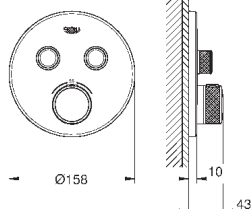

Артикул Цвет Цена брутто / РРЦ с НДС, €

29 119 000	хром	513,60
29 119 DC0	суперсталь	722,40
29 119 GL0	холодный рассвет	776,40
29 119 DA0	теплый закат	776,40
29 119 AL0	темный графит, матовый	826,80

Grotherm SmartControl

Термостат для встраиваемого монтажа на 2 выхода

комплект верхней монтажной части для GROHE Rapido SmartBox 35 600 000 (универсальная встраиваемая часть) металлическая накладная панель с **GROHE FastFixation** (скрытые эксцентрики, уплотнение, скрытый монтаж), регулируемая на 6°

GROHE StarLight хромированная поверхность

SmartControl нажать для вкл/выкл, повернуть для увеличения напора воды от режима EcoJoy до максимального напора воды

заменяемые символы

GROHE TurboStat встроенный термоэлемент

ProGrip эргономичные рукоятки с рифленной поверхностью

GROHE SafeStop стопор безопасности при 38°C

GROHE SafeStop Plus опционно ограничитель температуры на 43°C / 46°C, включен

встроенные обратные клапаны и грязеулавливающие фильтры
возможность одновременного включения нескольких точек водоотвода без встраиваемой части

распределение расхода:

выход В = 24 л/мин

выход С = 26 л/мин

выход В+С = 29 л/мин

35 600 000		72,00
GROHE Rapido SmartBox Универсальная встроенная часть		

29 121 000	хром	555,60
29 121 DC0	суперсталь	783,60
29 121 GL0	холодный рассвет	837,60
29 121 DA0	теплый закат	837,60
29 121 AL0	темный графит, матовый	894,00

Grotherm SmartControl

Термостат для встраиваемого монтажа на 3 выхода

комплект верхней монтажной части для GROHE Rapido SmartBox 35 600 000 (универсальная встраиваемая часть) металлическая накладная панель с **GROHE FastFixation** (скрытые эксцентрики, уплотнение, скрытый монтаж), регулируемая на 6°

GROHE StarLight хромированная поверхность

SmartControl нажать для вкл/выкл, повернуть для увеличения напора воды от режима EcoJoy до максимального напора воды

заменяемые символы

GROHE TurboStat встроенный термоэлемент

ProGrip эргономичные рукоятки с рифленной поверхностью

GROHE SafeStop стопор безопасности при 38°C

GROHE SafeStop Plus опционно ограничитель температуры на 43°C / 46°C, включен

встроенные обратные клапаны и грязеулавливающие фильтры
возможность одновременного включения нескольких точек водоотвода без встраиваемой части

распределение расхода:

выход А = 23 л/мин

выход В = 27 л/мин

выход С = 23 л/мин

выход А + В = 33 л/мин

выход А + В + С = 36 л/мин