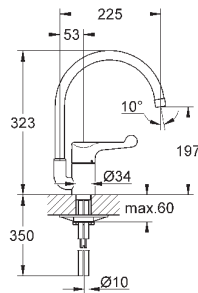

33 912 000

хром

265,20

Еuroeco Special

**Смеситель однорычажный безопасный
для мойки, DN 15**

монтаж на одно отверстие
GROHE StarLight хромированная поверхность
керамический картридж
регулировка расхода воды
настраиваемый ограничитель температуры
ламинарный регулятор струи 9 л/мин.
поворотный трубкообразный излив
металлический рычаг
длина рычага 120 мм
ограничитель температуры

32 870 000

хром

85,20

Еuroeco Special

рычаг 115 мм

для смесителя однорычажного Еuroeco Special
GROHE StarLight хромированная поверхность

32 871 000

хром

98,40

то же, вынос 160 мм