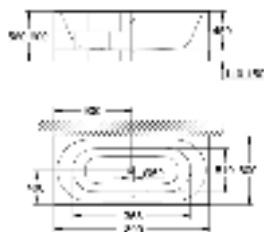

39 621 00H

альпин-белый

1 462,28

Essence

Ванна

встраиваемая
180 x 80 см
общая высота 45 см
объем воды 240 л
с EasyClean
с AntiSlip
с переливом
санитарно-титановая сталь
подходит для Talento (28 943 000 + 19 025 000)
и Talentofill (28 991 000 + 19 952 000)
с комплектом шумоизоляции