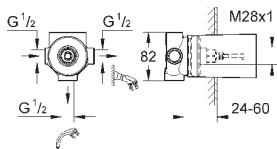

29 706 000

224,40

Переключатель на 2 положения

встраиваемый механизм, 1/2"

без комплекта верхней монтажной части

для скрытого монтажа

DR-латунь

керамические уплотнительные шайбы

подключение смешанной воды 1/2"

2 отвода 1/2"

защитная втулка

плавная регулировка глубины монтажа

24-60 mm