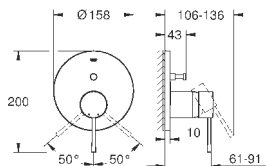

Артикул Цвет Цена брутто / РРЦ с НДС, €

24 058 001	хром	175,20
24 058 DC1	суперсталь	246,00
24 058 BE1	никель глянец	262,80
24 058 EN1	матовый никель	280,80
24 058 GL1	холодный расцвет	262,80
24 058 GN1	холодный расцвет, матовый	280,80
24 058 DA1	теплый закат	262,80
24 058 DL1	теплый закат, матовый	280,80
24 058 A01	темный графит	262,80
24 058 AL1	темный графит, матовый	280,80

Essence

Смеситель однорычажный с переключателем на 2 положения

комплект верхней монтажной части для GROHE Rapido SmartBox 35 600 000 (универсальная встраиваемая часть)

GROHE SilkMove керамический картридж Ø 46 мм

GROHE StarLight хромированная поверхность с настенными розетками GROHE FastFixation (скрытые эксцентрики, уплотнение, скрытый монтаж)

металлическая накладная панель, регулируемая на 6°

металлический рычаг

автоматический переключатель на 2 положения

распределение расхода:

выход В = 27 л/мин,

выход С = 27 л/мин

без встраиваемой части

35 600 000 72,00
GROHE Rapido SmartBox Универсальная встроенная часть