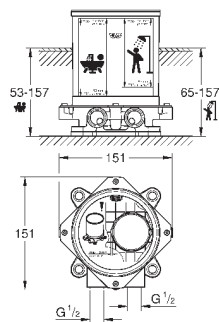

GROHE GROHE PLUS

Артикул

Цвет

Цена брутто /
РРЦ с НДС, €

45 984 001

411,60

Монтажный набор для напольного излива 1/2"

для смесителей и изливов напольного монтажа без комплекта верхней монтажной части допускается регулировка 360° в горизонтальной плоскости и 3° в вертикальной плоскости монтажная глубина 53-157 мм инсталляционная глубина для смесителей для душа 65-157 мм, компенсационная глубина 92 мм два входа с внутренней резьбой 1/2" (подключение горячей / холодной воды)
Смывной клапан
прокладка
крепежный материал

new