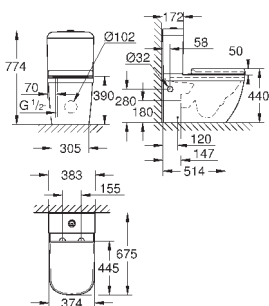

39 462 000

альпин-белый

451,80

39 462 00H

альпин-белый

451,80

Керамика Euro

Напольный унитаз комплект из 2-х частей

для комплектации с бачком

универсальный выпуск

GROHE Triple Vortex технология смыва

безободковый

объем смыва 6/3 л

включает бачок с подводом воды снизу, сиденье с микролифтом и набор креплений

санитарная керамика

опция: износостойкое покрытие **PureGuard** и анти-бактериальное глазирование (00H)