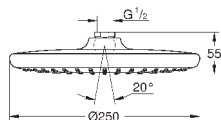

GROHE ВЕРХНИЕ ДУШИ

Артикул

Цвет

Цена брутто /
РРЦ с НДС, €

26 662 000

хром

117,48

Tempesta 250

Верхний душ с одним режимом

Rain

Ø 250 мм

полностью хромированные поверхности

шаровый шарнир с углом поворота ± 10°

резьбовое соединение 1/2"

GROHE EcoJoy ограничитель расхода воды 9,5 л/мин

GROHE DreamSpray превосходный поток воды

GROHE StarLight хромированная поверхность

система **SpeedClean** против известковых отложений

внутренний охлаждающий канал для продолжительного срока службы

может использоваться с проточным водонагревателем

профессиональная серия

26 666 000

хром

105,24

то же, тыльная часть головки верхнего душа белая

26 681 000

хром

117,48

Tempesta 250 Cube

Верхний душ с одним режимом

Rain

250 мм x 250 мм

полностью хромированные поверхности

шаровый шарнир с углом поворота ± 10°

резьбовое соединение 1/2"

GROHE EcoJoy ограничитель расхода воды 9,5 л/мин

GROHE DreamSpray превосходный поток воды

GROHE StarLight хромированная поверхность

система **SpeedClean** против известковых отложений

внутренний охлаждающий канал для продолжительного срока службы

может использоваться с проточным водонагревателем

профессиональная серия