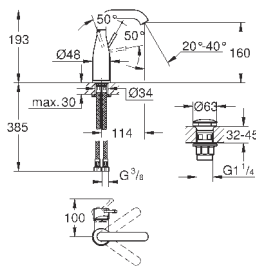

23 798 001	хром	168,00

Essence

Смеситель однорычажный для раковины DN 15 M-Size

монтаж на одно отверстие
металлический рычаг

GROHE SilkMove керамический картридж 28 мм
с ограничителем температуры

GROHE StarLight хромированная поверхность

GROHE EcoJoy - 5,7 л/мин

GROHE AquaGuide регулируемый аэратор

GROHE FastFixation Plus Система монтажа

поворотный излив с аэратором и стопором

без донного клапана

нажимной донный клапан

гибкая подводка

минимальное давление 1,0 бар