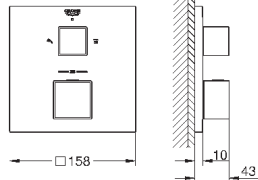

35 600 000		72,00
GROHE Rapido SmartBox Универсальная встроенная часть		

24 155 000	хром	513,60
24 155 DC0	суперсталь	706,80
24 155 AL0	темный графит, матовый	807,60

Grotherm Cube

Термостат для ванны с переключателем на 2 положения

комплект верхней монтажной части для

GROHE Rapido SmartBox 35 600 000 (универсальная встраиваемая часть)

GROHE TurboStat встроенный термoeлемент

с настенными розетками **GROHE FastFixation** (скрытые эксцентрики, уплотнение, скрытый монтаж)

металлическая накладная панель, регулируемая на 6°

графическое обозначение: ванна и душ

GROHE SafeStop стопор безопасности при 38°C

GROHE SafeStop Plus опционно ограничитель температуры на 43°C / 46°C, включен

GROHE AquaDimmer, встроенный переключатель

распределение расхода:

выход В = 27 л/мин,

выход С = 30 л/мин

без встраиваемой части