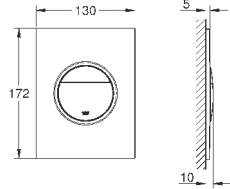

горячей / холодной воды)

Смывной клапан

прокладка

крепежный материал

Артикул Цвет Цена брутто /  
РРЦ с НДС, €

37 601 000	хром	88,80
37 601 DC0	суперсталь	162,00
37 601 BE0	никель глянец	162,00
37 601 EN0	матовый никель	162,00
37 601 GL0	холодный расцвет	162,00
37 601 GN0	холодный расцвет, матовый	162,00
37 601 DA0	теплый закат	162,00
37 601 DL0	теплый закат, матовый	162,00
37 601 A00	темный графит	162,00
37 601 AL0	темный графит, матовый	162,00