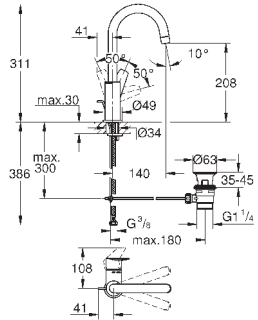

Артикул

Цвет

Цена брутто /
PPC с НДС, €

new

23 902 001

хром

по запросу

BauEdge

Смеситель однорычажный для раковины DN 15 M-Size

монтаж на одно отверстие
металлический рычаг

GROHE Longlife керамический картридж **28 мм**
с ограничителем температуры

GROHE StarLight хромированная поверхность

GROHE Zero Раздельные пути подачи воды - не содержит никеля и свинца
аэратор GROHE LowFlow - 3,5 л/мин

система быстрого монтажа
рычажный донный клапан 1 1/4", пластик

гибкая подводка

профессиональная серия

new

23 760 001

хром

88,42

BauEdge

Смеситель однорычажный для раковины 1/2" L-Size

монтаж на одно отверстие
металлический рычаг

GROHE Longlife керамический картридж **28 мм**
с ограничителем температуры

GROHE StarLight хромированная поверхность

GROHE EcoJoy - 5,7 л/мин
система быстрого монтажа

поворотный трубкообразный излив

рычажный донный клапан 1 1/4", пластик

гибкая подводка

профессиональная серия

new

23 911 001

хром

88,42

BauEdge

Смеситель однорычажный для раковины 1/2" L-Size

монтаж на одно отверстие
металлический рычаг

GROHE Longlife керамический картридж **28 мм**
с ограничителем температуры

GROHE StarLight хромированная поверхность

GROHE EcoJoy - 5,7 л/мин
система быстрого монтажа

поворотный трубкообразный излив

нажимной донный клапан 1 1/4", пластик

гибкая подводка

профессиональная серия

new

23 761 001

хром

104,29

BauEdge

Смеситель однорычажный для раковины DN 15 XL-Size

для отдельностоящих раковин

монтаж на одно отверстие
металлический рычаг

GROHE Longlife керамический картридж **28 мм**
с ограничителем температуры

GROHE StarLight хромированная поверхность

GROHE Zero Раздельные пути подачи воды - не содержит никеля и свинца
GROHE EcoJoy - 5,7 л/мин

система быстрого монтажа

без донного клапана

гибкая подводка

профессиональная серия