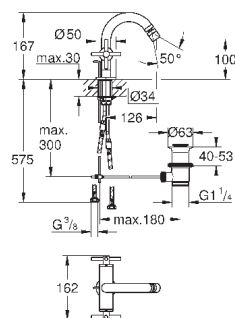

**GROHE StarLight** хромированная поверхность

**GROHE EcoJoy** 5.7 л/мин ламинарный аэратор

размер по осям 200 мм

вынос 180 мм

с крестообразными ручьями

включены 2 набора с накладными насадками. Один с надписями „Н“ и „С“,  
один - без надписей.