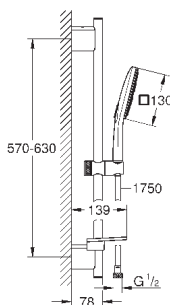

26 584 000	хром	159,60

Rainshower SmartActive 130 Cube

Душевой гарнитур, 3 вида струй

включает в себя:

Rainshower SmartActive 130 Cube ручной душ (26 582)

душевая штанга 600 мм

с металлическими настенными креплениями

душевой шланг 1750 мм (28 388 000)

Полочка GROHE EasyReach

GROHE EcoJoy ограничитель расхода воды 9,5 л/мин

GROHE DreamSpray превосходный поток воды

GROHE StarLight хромированная поверхность

GROHE FastFixation Plus (регулируемое расстояние между настенными

креплениями штанги позволяет использовать для монтажа уже имеющиеся

отверстия в стене)

GROHE TileFix регулируемая глубина верхнего и нижнего креплений

система SpeedClean против известковых отложений

внутренний охлаждающий канал для продолжительного срока службы

Twistfree против перекручивания шланга

может использоваться с проточным водонагревателем

26 585 000	хром	159,60
Аналогичный продукт, с ограничителем потока GROHE EcoJoy 6.6 л/мин		

26 583 000	хром	158,40
Аналогичный продукт, без ограничителя потока		

ДУШИ