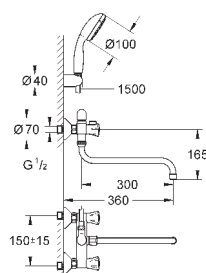

26 790 10A

хром

244,80

**Costa L**

**Универсальный смеситель, DN 15**

настенный монтаж  
металлические рукоятки  
с теплоизоляцией  
привинчивающаяся  
вентиль Longlife с резиновым  
уплотнением  
переключатель ванна/душ  
скрытые S-образные эксцентрики  
S-эксцентрик 3/4" x 3/4" (12 419)  
излив 300 мм (13 017)  
ручной душ Tempesta 100, один вид струи, 9,5 л/мин (27 923)  
душевой шланг Relaxaflex 1500 мм 1/2" x 1/2" (28 151)  
настенный держатель ручного душа (28 605)  
**GROHE StarLight** хромированная поверхность