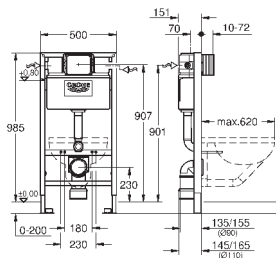

GROHE RAPID SL ДЛЯ УНИТАЗА

Артикул

Цвет

Цена брутто /
РРЦ с НДС, €

38 525 001

344,40

Rapid SL

Инсталляция для подвесного унитаза, монтажная высота 1.00 м со сливным бачком 6 - 9 л

для монтажа перед стеной или стеной перегородкой самонесущая стальная рама с порошковым напылением подготовлена для облицовки фиксированные подключения быстрая регулировка по высоте крепежный материал проверено -TUEV 2 болта-держателя для унитаза крепление для керамики для подвесных унитазов с опорной поверхностью менее 205 мм требуется дополнительный аксессуар 38 779 000 расстояние между болтами 180/230 мм выходной патрубок для унитаза Ø 90 мм регулировка глубины монтажа редуктор Ø 90/110 мм впускной и смывной гарнитуры

характеристики смывной бачок 6 - 9 л:

Пневматический смывной клапан с тремя режимами слива: 2-х объёмный, старт/стоп, или непрерывный управление спереди и сверху Подключение воды слева, справа и сзади Арматурная группа I с изоляцией от конденсационной влаги подключение воды DN 15 укороченная ревизионная шахта с защитным кожухом

для монтажа перед стеной необходимо заказать настенные уголки

38 558 00M (продаются отдельно)

для установки малых панелей смыва необходимо дополнительно заказать ревизионный короб 40 950 000