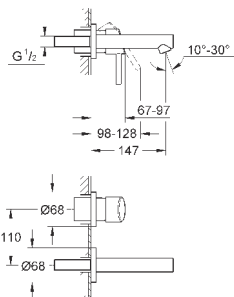

19 575 001

хром

186,00

Concetto
Смеситель для раковины на два отверстия
S-Size

настенный монтаж
комплект верхней монтажной части для
23 571 000
без встраиваемого механизма
металлическая розетка
металлический рычаг
GROHE StarLight хромированная поверхность
GROHE AquaGuide регулируемый аэратор
размер по осям 110 мм
вынос 147 мм