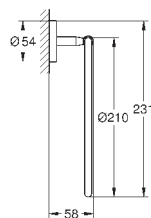

40 460 001

хром

21,50

BauCosmopolitan
Кольцо для полотенца

металл
скрытое крепление
GROHE StarLight хромированная поверхность
Шурупы и дюбели в комплекте