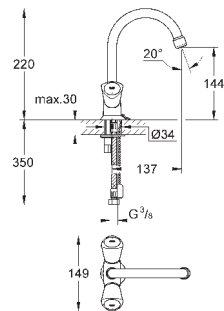

21 338 001

хром

99,60

Costa S

Смеситель для раковины на одно отверстие, DN 15

металлические рукоятки
с теплоизоляцией
привинчивающаяся

Carbodur керамический вентиль

поворотный трубообразный излив с

аэратором

цепочка

гибкая подводка

GROHE StarLight хромированная поверхность