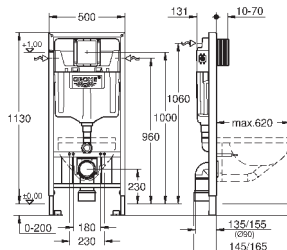

GROHE RAPID SL ДЛЯ УНИТАЗА

Артикул

Цвет

Цена брутто /
РРЦ с НДС, €

38 897 000

304,80

Rapid SL

Инсталляция для подвесного унитаза, монтажная высота 1.13 м, с вертикальной поддержкой для чаши унитаза

с вертикальной поддержкой для чаши унитаза
смывной бачок GD 2
для монтажа перед стеной или стеной перегородкой
самонесущая стальная рама с
порошковым напылением
подготовлена для облицовки
фиксированные подключения
быстрая регулировка по высоте
крепежный материал
проверено -TUEV

2 болта-держателя для унитаза
крепление для керамики
расстояние между болтами 180/230 мм
выходной патрубок для унитаза Ø 90 мм
регулировка глубины монтажа
редуктор Ø 90/110 мм
впускной и смывной гарнитуры

смывной бачок GD 2, 6 - 9 л, со следующими характеристиками:

заводская настройка 6 л и 3 л
Пневматический смывной клапан с тремя режимами
слива: 2-х объёмный, старт/стоп, или непрерывный
Подключение воды слева, справа и сзади
Арматурная группа I
с изоляцией от конденсационной влаги
подключение воды DN 15
во время сборки не требуется дополнительного инструмента
для монтажа инспекционного короба
для вертикального или горизонтального монтажа

для монтажа перед стеной необходимо заказать настенные уголки

38 558 00M (продаются отдельно)

для монтажа маленьких смывных панелей необходимо заказать

ревизионный короб 40 911 000 (приобретается отдельно)