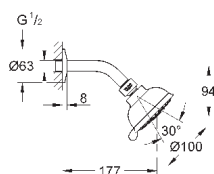

Tempesta Rustic 100

Верхний душ и душевой кронштейн, 4 режима струи

GROHE Rain O², Rain, Massage, Jet

шаровый шарнир +/- 15° вращающийся

Душевой кронштейн с соединением на 1/2"

розетки

GROHE DreamSpray превосходный поток воды

GROHE StarLight хромированная поверхность

система **SpeedClean** против известковых отложений

внутренний охлаждающий канал для продолжительного срока службы

может использоваться с проточным водонагревателем