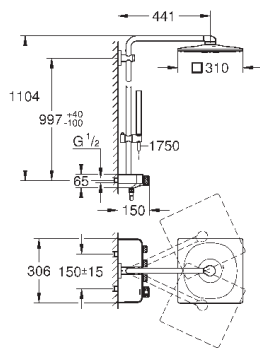

26 508 000	хром	1 003,20
26 508 LS0	белая луна	1 155,60
26 508 DC0	суперсталь	1 524,00
26 508 AL0	темный графит, матовый	1 836,00

Euphoria SmartControl System 310 Cube Duo

Душевая система с термостатом для настенного монтажа

включает в себя:

горизонтальный душевой

кронштейн 450 мм

регулируемое верхнее крепление к стене для удобства монтажа в уже существующие отверстия

термостат внешнего монтажа SmartControl

выбор между:

Rainshower SmartActive 310 Cube Верхний душ

GROHE PureRain и Centered Jet режим струи

ручной душ Euphoria Cube (27 699 000) 9,5 л/мин

регулируется по высоте с помощью

скользящего элемента

душевой шланг 1750 мм (28 388 000)

GROHE DreamSpray превосходный поток воды

GROHE CoolTouch Полностью исключается вероятность

ожога о внешнюю поверхность смесителя

GROHE TurboStat встроенный термоэлемент

ProGrip эргономичные рукоятки с рифленной поверхностью

GROHE EcoJoy Технология совершенного потока

при уменьшенном расходе воды

GROHE StarLight хромированная поверхность

GROHE SafeStop стопор безопасности при 38°C

GROHE SafeStop Plus опционно ограничитель температуры на 43°C, включен

SmartControl нажать для вкл/выкл, повернуть для увеличения напора

воды от режима EcoJoy до максимального напора воды

встроенная полочка **GROHE EasyReach**

система **SpeedClean** против известковых отложений

внутренний охлаждающий канал для продолжительного срока службы

Twistfree против перекручивания шланга

совместим с проточным водонагревателем **только** выше 18 кВт/ч, а также с

накопительным водонагревателем (см. Техническую информацию)

минимальный расход воды 7л/мин