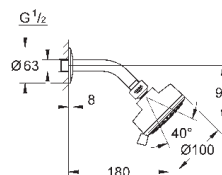

Tempesta Cosmopolitan 100

Верхний душ и душевой кронштейн, 3 режима струи

GROHE Rain O², Rain, Massage

шаровый шарнир +/- 15° вращающийся

Душевой кронштейн с соединением на 1/2"

розетки

GROHE DreamSpray превосходный поток воды

GROHE StarLight хромированная поверхность

система **SpeedClean** против известковых отложений

внутренний охлаждающий канал для продолжительного срока службы

может использоваться с проточным водонагревателем

26 089 001

хром

74,40