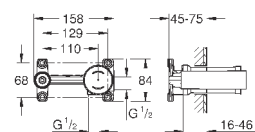

23 571 000

210,00

Смеситель однорычажный 1/2", встраиваемый универсальный механизм

для смесителя на 2 отверстия
для скрытого монтажа
без комплекта верхней монтажной части
GROHE SilkMove керамический картридж 35 мм
регулировка расхода воды
с ограничителем температуры
излив может быть установлен справа или слева
DR-латунь
шаблон для монтажа
обеспечивает гидроизоляцию конструкции стен, окружающих встраиваемый механизм
с уплотнительной втулкой