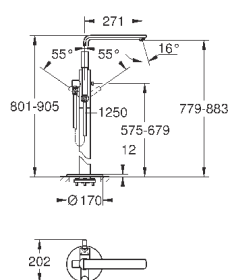

23 792 001  
23 792 DC1  
23 792 AL1

хром  
суперсталь  
темный графит, матовый

1 524,00  
2 196,00  
2 463,12

**Lineare**

**Смеситель однорычажный для ванны 1/2", напольный монтаж**

комплект верхней монтажной части для 45 984  
без встраиваемой части  
**GROHE SilkMove** керамический картридж 35 мм с ограничителем температуры  
**GROHE StarLight** хромированная поверхность  
автоматический переключатель: ванна/душ  
излив с аэратором  
вынос 271 мм  
встроенный обратный клапан в душевом отводе 1/2"  
держатель ручного душа  
ручной душ Sena Stick (26 465)  
душевой шланг Silverflex 1.250 мм (28 362)  
с защитой от обратного потока  
минимальное давление 1,0 бар