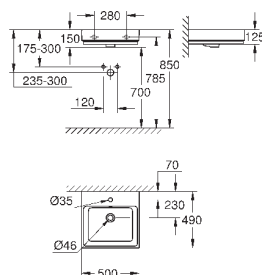

39 474 00H

альпин-белый

235,06

Керамика Cube

Раковина подвесная 50

1 отверстие под смеситель, 2 намеченных отверстия

с переливом

500 x 490 мм

санитарная керамика

Износостойкое покрытие **PureGuard** и анти-бактериальное глазирование

18 шт. на паллете