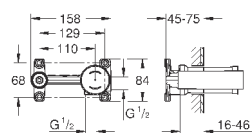

29 097 003  
29 097 LS3

хром  
белая луна/хром

195,60  
254,40

**Eurostyle**  
**Смеситель для раковины на два отверстия M-Size**  
настенный монтаж  
без встраиваемого механизма  
комплект верхней монтажной части для 23 571 000  
металлическая розетка  
металлический рычаг (без отверстия)  
**GROHE StarLight** хромированная поверхность  
**GROHE AquaGuide** регулируемый азратор  
размер по осям 110 мм  
вынос 203 мм