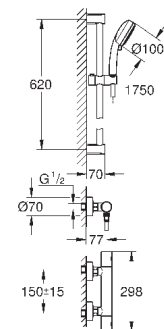

Grotherm 800 Cosmopolitan

Термостат для душа с душевым гарнитуром

включает в себя:

Grotherm 800 Cosmopolitan термостат для душа 1/2" (34 765 000)

Tempesta Cosmopolitan 100 душевой гарнитур, 2 режима струи,

600 мм (27 578 002)

GROHE EcoJoy опционно ограничитель расхода воды 5.7 л/мин, включен