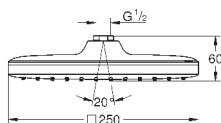

26 685 000

хром

105,24

то же, тыльная часть головки верхнего душа белая

26 409 000

хром

86,40

Tempesta 210

Верхний душ с одним режимом

Rain

Ø 210 мм

шаровый шарнир +/- 15° вращающийся

резьбовое соединение 1/2"

GROHE EcoJoy 6.6 л/мин

GROHE DreamSpray превосходный поток воды

GROHE StarLight хромированная поверхность

система **SpeedClean** против известковых отложений

внутренний охлаждающий канал для продолжительного срока службы

может использоваться с проточным водонагревателем