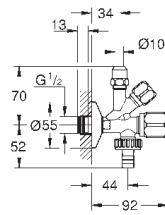

GROHE УГЛОВЫЕ ВЕНТИЛИ WAS

Артикул

Цвет

Цена брутто /
PPC с НДС, €

22 036 000

хром

26,40

WAS комбинированный угловой вентиль 1/2"

самоуплотняющееся резьбовое соединение настенное подключение 1/2"
резьбовой отвод 3/8"
с компенсацией длины
с накидной гайкой Ø 10 мм
отвод 3/4"
с штуцером для шланга
с резиновым запорным элементом кранбуксы
обратный клапан
длинный шатун
эргономичные рукоятки
маркировка: нейтральная
металлические резьбовые розетки Ø 55 мм
для комбинации с обратным клапаном типа HB 41 239 000

22 035 000

хром

22,20

то же, без уплотнительного колца