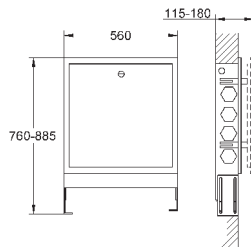

GROHE F-digital Deluxe

Встраиваемый блок для базового блока

для подключения светового, звукового и парового модулей 550 x 700 x 110 мм

высота (100мм) и глубина (50мм) регулируются

со съёмной передней панелью

с регулируемой передней рамкой для установки в стеновой нише

стальная поверхность, покрытие нанесено гальваническим

методом (RAL 9010, белый)

толщина стальной поверхности 1мм

включает 2 монтажные направляющие и уголок для подключения источника питания и крепления монтажных материалов

47 837 000

67,20

GROHE F-digital Deluxe

Удлинительный кабель для генератора пара, 5 м

соединение между базовым блоком (36 362 000 или 27 934 000) и генератором пара (36 362 000 или 27 934 000)

удлинение до 10 м