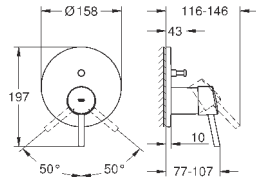

24 054 001

хром

158,40

Concetto

Смеситель однорычажный с переключателем на 2 положения

комплект верхней монтажной части для GROHE Rapido SmartBox 35 600 000 (универсальная встраиваемая часть)

GROHE SilkMove керамический картридж Ø 46 мм

GROHE StarLight хромированная поверхность с настенными розетками **GROHE FastFixation** (скрытые эксцентрики, уплотнение, скрытый монтаж)

металлическая накладная панель, регулируемая на 6°

металлический рычаг

автоматический переключатель на 2 положения

распределение расхода:

выход В = 27 л/мин,

выход С = 27 л/мин

без встраиваемой части

35 600 000

GROHE Rapido SmartBox Универсальная встроенная часть

72,00