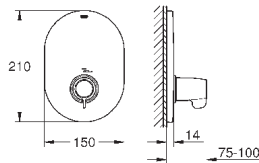

Grohtherm Special

Центральный термостат

комплект верхней монтажной части для
GROHE Rapido T 35 500 000

без встраиваемого механизма

уплотнитель розетки и рычага

скрытые соединения

эргономичная металлическая рукоятка с захватом в виде крыла

ручка температуры с регулируемым

стопором безопасности от 35°C до 43°C

металлический ограничитель температуры

легкая термическая дезинфекция с помощью ключа 47 994 000 (опция)

GROHE StarLight хромированная поверхность

GROHE SafetyPlus

35 500 000

217,20

Rapido T Встроенный универсальный термостат

35 500 000

217,20