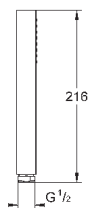

Артикул

Цвет

Цена брутто /
РРЦ с НДС, €

27 888 000	хром	86,40
27 888 DC0	суперсталь	126,00
27 888 GN0	холодный расцвет, матовый	154,80
27 888 DL0	теплый закат, матовый	154,80
27 888 A00	темный графит	146,40
27 888 AL0	темный графит, матовый	154,80

Euphoria Cube+ Stick
Ручной душ, 1 вид струи
нормальная струя
металл
GROHE EcoJoy ограничитель расхода воды 9,5 л/мин
GROHE DreamSpray превосходный поток воды
GROHE StarLight хромированная поверхность
система **SpeedClean** против известковых отложений
внутренний охлаждающий канал для продолжительного срока службы
универсальное крепление, подходящее к любому стандартному шлангу
может использоваться с проточным водонагревателем
минимальное давление 1,0 бар

27 884 001	хром	86,40
то же, без ограничения расхода воды