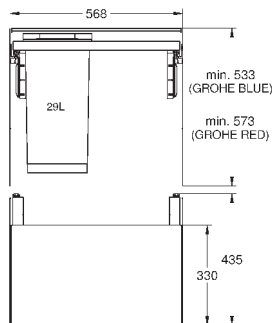

Напольный монтаж за распашной дверцей  
Полное выдвижение

Телескопический ручной механизм

2 контейнера по 15 л

Для шкафов шириной от 30 см

Совместима с GROHE Blue Home и GROHE Red с бойлерами размеров M и L