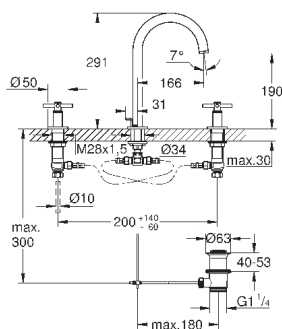

20 008 003	хром	524,40
20 008 DC3	суперсталь	738,00
20 008 GL3	холодный рассвет	790,80
20 008 DA3	теплый закат	790,80
20 008 AL3	темный графит, матовый	842,40

Atrio

Смеситель для раковины на три отверстия, DN 15

M-Size

керамические вентили 1/2", 90°

GROHE StarLight хромированная поверхность

GROHE EcoJoy 5.7 л/мин ламинарный аэратор

поворотный трубкообразный C-излив с

аэратором и стопором

сливной гарнитур 1 1/4"

усиленная гибкая подводка

между центральным корпусом и

боковыми вентилями

с крестообразными ручьяками

включены 2 набора с накладными насадками. Один с надписями „Н“ и „С“,

один - без надписей.