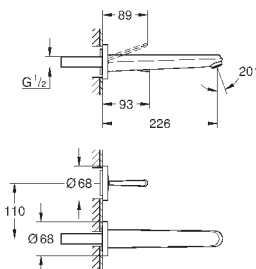

19 969 000

хром

225,60

Eurodisc Joy

Смеситель для раковины на два отверстия L-Size

настенный монтаж

комплект верхней монтажной части для

23 429 000

без встраиваемого механизма

металлический рычаг

GROHE StarLight хромированная поверхность

GROHE EcoJoy SpeedClean аэратор с ограничением расхода воды 5,7 л/мин

размер по осям 110 мм

Вынос 226 мм

минимальное давление 1,0 бар