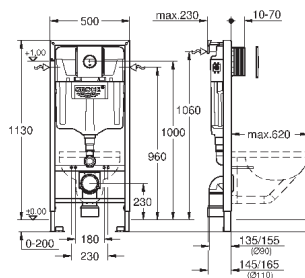

38 813 001

хром

294,00

Rapid SL

Rapid SL 4 в 1 в сборе, монтажная высота 1.13 м
смывной бачок GD 2

включает в себя:

Rapid SL для подвесного унитаза (38 528 001)

Nova Cosmopolitan накладная панель, хром (38 765 000)

Rapid SL Настенный уголок (38 558 00M)

WC со звукоизоляционным набором (37 131 000)