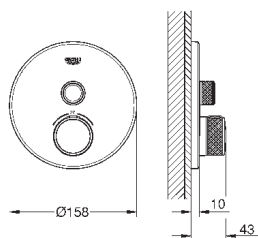

Grotherm SmartControl
Термостат для встраиваемого монтажа на 1 выход
комплект верхней монтажной части для
GROHE Rapido SmartBox 35 600 000 (универсальная встраиваемая часть)
металлическая накладная панель с **GROHE FastFixation** (скрытые эксцентрики, уплотнение, скрытый монтаж), регулируемая на 6°
GROHE StarLight хромированная поверхность
SmartControl нажать для вкл/выкл, повернуть для увеличения напора воды от режима EcoJoy до максимального напора воды
заменяемые символы
GROHE TurboStat встроенный термоэлемент
ProGrip эргономичные ручки с рифленой поверхностью
GROHE SafeStop стопор безопасности при 38°C
GROHE SafeStop Plus опционно ограничитель температуры на 43°C / 46°C, включен
встроенные обратные клапаны и грязеулавливающие фильтры
без встраиваемой части
распределение расхода:
выход А (для внешнего отключения) = 34 л/мин
выход В/С = 29 л/мин

35 600 000		72,00
GROHE Rapido SmartBox Универсальная встроенная часть