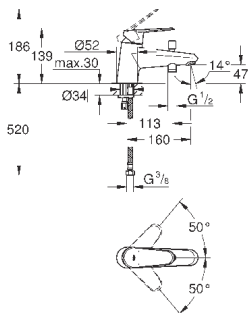

Eurodisc Cosmopolitan
Смеситель однорычажный для ванны, DN 15

монтаж на одно отверстие
металлический рычаг
GROHE SilkMove керамический картридж Ø 46 мм
GROHE StarLight хромированная поверхность
регулировка расхода воды, возможность установки мин. расхода 2,5 л/мин.
автоматический переключатель: ванна/душ
аэратор, встроенный обратный клапан в душевом отводе 1/2"
гибкая подводка
с защитой от обратного потока
дополнительный ограничитель температуры (46 308 000)