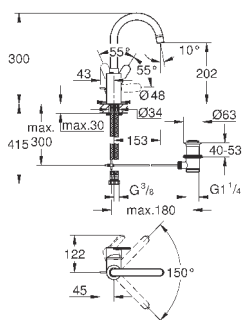

23 043 003

хром

166,80

Eurostyle Cosmopolitan

Смеситель однорычажный для раковины 1/2" L-Size

монтаж на одно отверстие

металлический рычаг

скрытое крепление рычага

GROHE SilkMove керамический картридж 35 мм

регулировка расхода воды

GROHE StarLight хромированная поверхность

GROHE Zero Раздельные пути подачи воды - не содержит никеля и свинца

GROHE FastFixation быстрая монтажная система

аэратор

поворотный трубкообразный излив

с ограничителем поворота

сливной гарнитур 1 1/4"

гибкая подводка

минимальное давление 1,0 бар