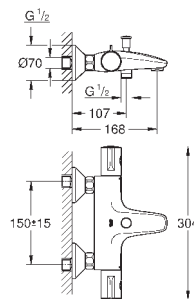

Grotherm 800

Термостат для ванны, DN 15

настенный монтаж

GROHE StarLight хромированная поверхность

GROHE SafeStop стопор безопасности при 38°C

GROHE SafeStop Plus опционно ограничитель температуры на 43°C, включен

GROHE TurboStat встроенный термоэлемент

встроенный стопор смешанной воды

автоматический переключатель: ванна/душ

рукоятка регулировки напора с кнопкой для экономии воды **GROHE EcoButton**

и индивидуально устанавливаемым стопором

керамический вентиль 1/2", 180°

отвод для душа снизу 1/2"

аэратор

встроенные обратные клапаны

грязеулавливающие фильтры

с защитой от обратного потока

скрытые S-образные эксцентрики

металлическая розетка

минимальное давление 1,0 бар

GROHE EcoJoy Технология совершенного потока

при уменьшенном расходе воды

34 576 000

хром

220,80