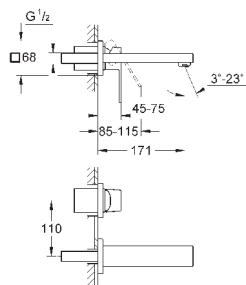

**Eurocube**

**Смеситель для раковины на два отверстия**

**S-Size**

настенный монтаж

комплект верхней монтажной части для

23 200

без встраиваемого механизма

металлическая розетка