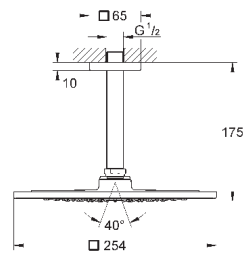

GROHE ВЕРХНИЕ ДУШИ

Артикул

Цвет

Цена брутто /
РРЦ с НДС, €

26 070 000

хром

435,60

Rainshower F-Series 10" 254 x 254

Верхний душ с душевым кронштейном 275 мм, 1 режим струи
включает в себя:

верхний душ Rainshower F-Series 254 (27 285 000)
металл

Rain

Rainshower Душевой кронштейн 275 мм (27 488 000)

GROHE EcoJoy ограничитель расхода воды 9,5 л/мин

GROHE DreamSpray превосходный поток воды

GROHE StarLight хромированная поверхность

система **SpeedClean** против известковых отложений

может использоваться с проточным водонагревателем

минимальное давление 1,0 бар

26 060 000

хром

435,60

то же, без ограничения расхода воды

26 071 000

хром

435,60

Rainshower F-Series 10"

Верхний душ с потолочным душевым кронштейном 142 мм, 1 режим струи
включает в себя:

верхний душ Rainshower F-Series 254 (27 285 000)

металл

Rain

Rainshower Потолочный душевой кронштейн 142 мм (27 485 000)

GROHE EcoJoy ограничитель расхода воды 9,5 л/мин

GROHE DreamSpray превосходный поток воды

GROHE StarLight хромированная поверхность

система **SpeedClean** против известковых отложений

может использоваться с проточным водонагревателем

минимальное давление 1,0 бар

26 064 000

хром

504,00

Rainshower Allure 230

Верхний душ с душевым кронштейном 286 мм, 1 режим струи
включает в себя:

металл

один вид струи:

Rain

Rainshower Душевой кронштейн 286 мм (27 709 000)

GROHE EcoJoy ограничитель расхода воды 9,5 л/мин

GROHE DreamSpray превосходный поток воды

GROHE StarLight хромированная поверхность

система **SpeedClean** против известковых отложений

может использоваться с проточным водонагревателем

минимальное давление 1,0 бар

26 054 000

хром

504,00

то же, без ограничения расхода воды

26 065 000

хром

463,20

Rainshower Allure 230