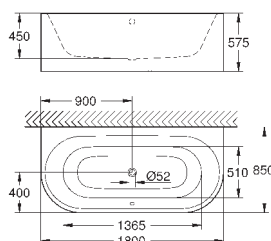

**39 622 000**

альпин-белый

6 336,58

**Essence**

**Ванна**

пристенная  
180 x 85 см  
высота 57.5 см  
объем воды 240 л  
с переливом  
санитарно-титановая сталь  
подходит для Talento (28 943 000 + 19 025 000)  
подходит для сливного гарнитура Viega Multiplex Trio (функциональный блок 6161.62/727970 + хромированные части Visign MT3 6161.13/725792)  
с комплектом шумоизоляции