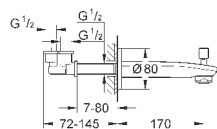

13 277 002

хром

111,60

Eurostyle Cosmopolitan

Излив для ванны

настенный монтаж

GROHE StarLight хромированная поверхность

аэратор

автоматический переключатель: ванна/душ

со встроенной соединительной деталью

внешняя резьба 1/2"

вынос 170 мм