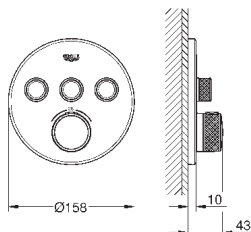

35 600 000		72,00
GROHE Rapido SmartBox Универсальная встроенная часть