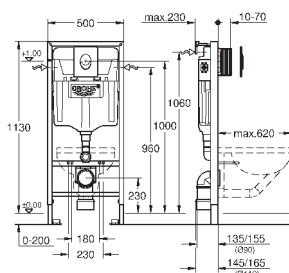

38 722 001

альпин-белый

237,60

Rapid SL

Rapid SL 3 в 1 в сборе, для подвешеного унитаза, монтажная высота 1.13 м

сmyвной бачок GD 2

включает в себя:

Rapid SL для подвешеного унитаза (38 528 001)

Skate Air накладная панель, альпин-белый, вертикальный монтаж (38 505 SH0)

Rapid SL Настенный уголок (38 558 00M)