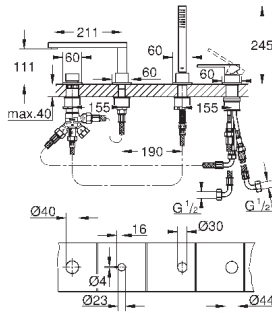

Артикул

Цвет

Цена брутто /
РРЦ с НДС, €

new

29 307 003
29 307 DC3
29 307 AL3

хром
суперсталь
темный графит, матовый

843,60
1 147,74
1 311,70

GROHE Plus
Смеситель однорычажный для ванны на 4 отверстия
GROHE SilkMove керамический картридж 35 мм с ограничителем температуры
GROHE StarLight хромированная поверхность включает в себя:
излив с ламинарной струей
элемент управления однорычажного смесителя
металлический рычаг
переключатель ванна/душ
Euphoria Cube Ручной душ 6,6 л/мин
металлический душевой шланг 2000 мм
гибкая подводка
подключение для душевого шланга с защитой от обратного потока
может быть использован с 29 037 002
минимальное давление 1,0 бар

new