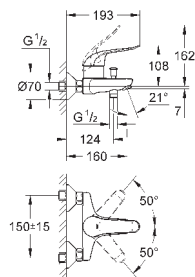

GROHE EUROECO SPECIAL

Артикул

Цвет

Цена брутто /
РРЦ с НДС, €

32 773 000

хром

265,20

Euroeco Special

Смеситель однорычажный для раковины DN 15
настенный монтаж

GROHE StarLight хромированная поверхность
GROHE SilkMove керамический картридж Ø 46 мм

GROHE EcoJoy Технология совершенного потока

при уменьшенном расходе воды

регулировка расхода воды, настраиваемый ограничитель температуры

возможность установки мин. расхода 2,5 л/мин.

поворотный и фиксирующийся литой излив, ламинарный регулятор струи
9 л/мин.

вынос 257 мм

металлический рычаг

длина рычага 170 мм

скрытые S-образные эксцентрики

32 774 000

хром

318,00

то же, с фиксирующимися S- образными эксцентриками, вынос 274 мм

32 775 000

хром

320,40

Euroeco Special

Смеситель однорычажный для раковины DN 15
настенный монтаж

GROHE StarLight хромированная поверхность

GROHE SilkMove керамический картридж Ø 46 мм

GROHE EcoJoy Технология совершенного потока

при уменьшенном расходе воды

регулировка расхода воды, настраиваемый ограничитель температуры

возможность установки мин. расхода 2,5 л/мин.

ламинарный регулятор струи, поворотный и фиксирующийся литой излив,

вынос 342 мм, металлический рычаг

длина рычага 170 мм

с запорными S-эксцентриками

32 780 000

хром

105,60

Euroeco Special

Смеситель однорычажный для душа, DN 15

настенный монтаж

GROHE StarLight хромированная поверхность

GROHE SilkMove керамический картридж Ø 46 мм

GROHE EcoJoy Технология совершенного потока

при уменьшенном расходе воды

регулировка расхода воды, настраиваемый ограничитель температуры,

возможность установки мин. расхода 2,5 л/мин.

отвод для душа снизу 1/2"

встроенный обратный клапан

металлический рычаг

длина рычага 120 мм

скрытые S-образные эксцентрики

с защитой от обратного потока