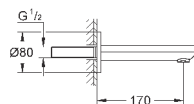

Eurosmart Cosmopolitan

Излив для ванны

настенный монтаж

GROHE StarLight хромированная поверхность

аэратор

внешняя резьба 1/2"

вынос 170 мм

минимальное давление 1,0 бар

13 262 000

хром

99,60