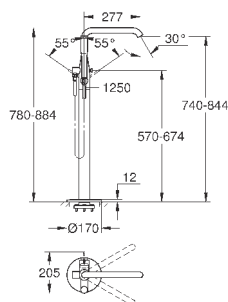

душевой шланг 1750 мм (28 388 000)

с защитой от обратного потока

минимальное давление 1,0 бар

23 491 001 хром 1 051,20  
23 491 DC1 суперсталь 1 596,00  
23 491 BE1 никель глянец 1 704,00  
23 491 EN1 матовый никель 1 812,00  
23 491 GL1 холодный расцвет 1 704,00  
23 491 GN1 холодный расцвет, матовый 1 812,00