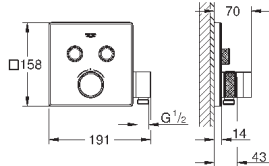

GROHE GROHTHERM SMARTCONTROL

Артикул

Цвет

Цена брутто /
РРЦ с НДС, €

ТЕРМОСТАТЫ

29 125 000

хром

618,00

Grotherm SmartControl

Термостат для встраиваемого монтажа на 2 выхода со встроенным держателем для ручного душа

комплект верхней монтажной части для GROHE Rapido SmartBox 35 600 000 (универсальная встраиваемая часть) металлическая накладная панель с **GROHE FastFixation** (скрытые эксцентрики, уплотнение, скрытый монтаж), регулируемая на 6°

GROHE StarLight хромированная поверхность

SmartControl нажать для вкл/выкл, повернуть для увеличения напора

воды от режима EcoJoy до максимального напора воды

возможность одновременного включения нескольких точек водоотвода

ProGrip эргономичные рукоятки с рифленной поверхностью

GROHE SafeStop стопор безопасности при 38°C

GROHE SafeStop Plus опционно ограничитель температуры на 43°C / 46°C, включен

встроенные обратные клапаны и грязеулавливающие фильтры возможность одновременного включения нескольких точек водоотвода встроенный держатель для ручного душа и подключение для душевого шланга 1/2"

без встраиваемой части

распределение расхода:

выход В = 24 л/мин

ручной душ = 12 л/мин

выход В + ручной душ = 27 л/мин

35 600 000

72,00

GROHE Rapido SmartBox Универсальная встроенная часть

29 126 000

хром

555,60

29 126 DC0

суперсталь

768,00

29 126 GN0

холодный рассвет,
матовый

878,40

29 126 DL0

теплый закат, матовый

878,40

29 126 A00

темный графит

823,20

29 126 AL0

темный графит, матовый

878,40

Grotherm SmartControl

Термостат для встраиваемого монтажа на 3 выхода

комплект верхней монтажной части для

GROHE Rapido SmartBox 35 600 000 (универсальная встраиваемая часть)

металлическая накладная панель с **GROHE FastFixation** (скрытые эксцентрики, уплотнение, скрытый монтаж), регулируемая на 6°

GROHE StarLight хромированная поверхность

SmartControl нажать для вкл/выкл, повернуть для увеличения напора

воды от режима EcoJoy до максимального напора воды

заменяемые символы

GROHE TurboStat встроенный термоэлемент

ProGrip эргономичные рукоятки с рифленной поверхностью

GROHE SafeStop стопор безопасности при 38°C

GROHE SafeStop Plus опционно ограничитель температуры на 43°C / 46°C, включен

встроенные обратные клапаны и грязеулавливающие фильтры

возможность одновременного включения нескольких точек водоотвода

без встраиваемой части

распределение расхода:

выход А = 23 л/мин

выход В = 27 л/мин

выход С = 23 л/мин

выход А + В = 33 л/мин

выход А + В + С = 36 л/мин