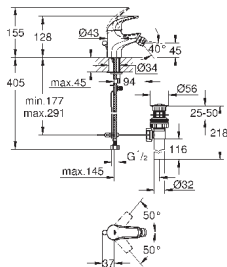

32 849 000

хром

60,00

BauCurve

Смеситель однорычажный для биде DN 15

монтаж на одно отверстие

металлический рычаг

GROHE Longlife керамический картридж 28 мм

GROHE StarLight хромированная поверхность

аэратор с шаровым шарниром

сливной гарнитур 1 1/4"

гибкая подводка

система быстрого монтажа