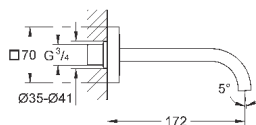

13 264 000

хром

240,00

Allure

Излив для ванны, DN 20

настенный монтаж
GROHE StarLight хромированная поверхность
вынос 172 мм
аэратор
минимальное давление 1,0 бар