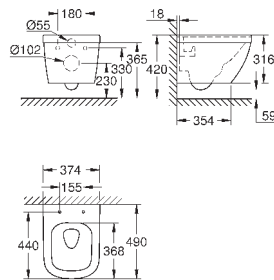

39 206 000

альпин-белый

237,88

39 206 00H

альпин-белый

285,44

Керамика Euro

Унитаз подвесной, компактный

для бачка скрытого монтажа
горизонтальный выпуск

GROHE Triple Vortex технология смыва
омыв всей окружности чаши
безободковый

объем смыва 3/5 л

ширина 49 см

с креплением

санитарная керамика

полностью скрытые невидимые крепления

опция: износостойкое покрытие **PureGuard** и анти-бактериальное
глазирование (00H)

для сиденья с крышкой для унитаза 39 330 001 (с механизмом плавного
закрытия) и 39 331 001 (без мехнизма плавного закрытия)

16 шт. на паллете