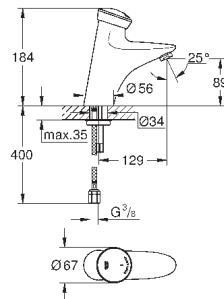

Eurodisc SE

Автоматически закрывающийся вентиль для раковины без смешивания

6V литиевая батарейка, тип CR-P2
для холодной или смешанной воды
маркировка: синяя

GROHE StarLight хромированная поверхность

гибкий присоединительный шланг
грязеулавливающий фильтр
система быстрого монтажа
прерывание подачи воды старт/стоп
автоматическое отключение воды
автоматическое безопасное отключение
воды после 180 сек. непрерывного
пользования (заводская настройка)
активизация включения
безступенчатая настройка продолжительности
подачи воды от 2 до 180 сек.
автоматический смыв 5 мин после
3-х дней не пользования
Одобрено в CE
тип защиты смесителя IP 59K

СПЕЦИАЛЬНЫЕ
СМЕСИТЕЛИ