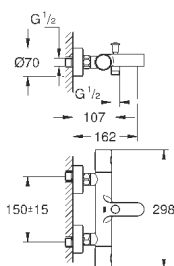

34 766 000

хром

254,40

Grohtherm 800 Cosmopolitan

Термостат для ванны, DN 15

настенный монтаж

GROHE StarLight хромированная поверхность

GROHE MetalGrip эргономичная металлическая рукоятка

GROHE SafeStop стопор безопасности при 38°C

GROHE SafeStop Plus опционно ограничитель температуры на 43°C,
включен

GROHE TurboStat встроенный термоэлемент

встроенный стопор смешанной воды

автоматический переключатель: ванна/душ

рукоятка регулировки напора с кнопкой для экономии воды **GROHE**

EcoButton

и индивидуально устанавливаемым стопором

керамический вентиль 1/2", 180°

отвод для душа снизу 1/2"

аэратор

встроенные обратные клапаны

грязеулавливающие фильтры

с защитой от обратного потока

скрытые S-образные эксцентрики

металлическая розетка

GROHE EcoJoy Технология совершенного потока

при уменьшенном расходе воды

33 592 20A

хром

189,60

Eurostyle Cosmopolitan

Смеситель однорычажный для ванны, DN 15

настенный монтаж

металлический рычаг

GROHE SilkMove керамический картридж Ø 46 мм

GROHE StarLight хромированная поверхность

регулировка расхода воды

автоматический переключатель: ванна/душ

аэратор

встроенный обратный клапан в душевом отводе 1/2"

скрытые S-образные эксцентрики

с защитой от обратного потока

дополнительный ограничитель температуры (46 308 000)

с душевым набором

Tempesta Cosmopolitan 100 Ручной душ, 2 режима струи(27 571)

Настенный держатель (27 056)

душевой шланг Relexaflex 1500 мм 1/2" x 1/2" (28 151)