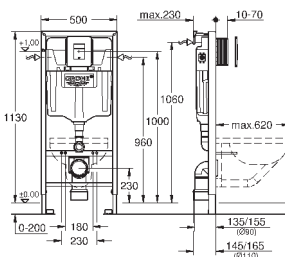

Rapid SL

5 в 1 в сборе, для подвесного унитаза, монтажная высота 1,13 м
сmyвной бачок GD 2

включает в себя:
Rapid SL для подвесного унитаза (38 528 001)
панель смыва Skate Cosmopolitan, хром (38 732 000)
GROHE Fresh Крепежная рама (38 796 000)
Rapid SL Настенный уголок (38 558 00M)
WC со звукоизоляционным набором (37 131 000)

38 750 001

хром

286,80

Rapid SL

Rapid SL 4 в 1 в сборе, монтажная высота 1.13 м
сmyвной бачок GD 2

включает в себя:
Rapid SL для подвесного унитаза (38 528 001)
с накладной панелью Skate Air, для вертикального монтажа (38 505 000), хром
Rapid SL Настенный уголок (38 558 00M)
WC со звукоизоляционным набором (37 131 000)