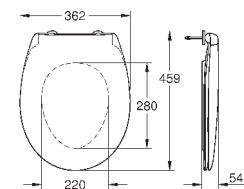

39 492 000

альпин-белый

44,09

**Керамика Вау  
Сиденье для унитаза**

с крышкой  
быстросъемное сиденье  
съёмное  
материал: Дюропласт  
с креплением  
совместимо со всеми унитазами Керамики Вау  
**168 шт. на паллете**