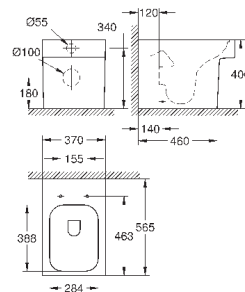

39 485 00H

альпин-белый

464,23

Керамика Cube
Унитаз напольный приставной
для бачка скрытого монтажа
универсальный выпуск
приставной (к стене)
омыв всей окружности чаши
безободковый
объем смыва 3/4.5 л
с креплением
санитарная керамика
полностью скрытые невидимые крепления
Износостойкое покрытие **PureGuard** и анти-бактериальное глазирование
для сиденья с крышкой для унитаза 39 488 000 (с механизмом плавного закрытия)
8 шт. на паллете