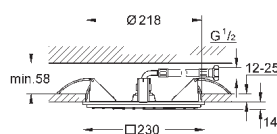

GROHE ВЕРХНИЕ ДУШИ

Артикул

Цвет

Цена брутто /
РРЦ с НДС, €

26 561 000
26 561 LS0

хром
белая луна

292,80
379,20

Rainshower Mono 310

Верхний душ с одним режимом

GROHE PureRain

хромированная душевая поверхность

шаровый шарнир с углом поворота $\pm 10^\circ$

резьбовое соединение 1/2"

GROHE DreamSpray превосходный поток воды

GROHE StarLight хромированная поверхность

система **SpeedClean** против известковых отложений

внутренний охлаждающий канал для продолжительного срока службы

может использоваться с проточным водонагревателем

26 568 000

хром

318,00

Rainshower Mono 310 Cube

Верхний душ с одним режимом

GROHE PureRain

хромированная душевая поверхность

шаровый шарнир с углом поворота $\pm 10^\circ$

резьбовое соединение 1/2"

GROHE EcoJoy ограничитель расхода воды 9,5 л/мин

GROHE DreamSpray превосходный поток воды

GROHE StarLight хромированная поверхность

система **SpeedClean** против известковых отложений

внутренний охлаждающий канал для продолжительного срока службы

может использоваться с проточным водонагревателем

26 568 LS0

белая луна

412,80

Аналогичный продукт, с ограничителем потока GROHE EcoJoy 9,5 л/мин

26 567 000
26 567 LS0

хром
белая луна

318,00
412,80

Rainshower Mono 310 Cube

Верхний душ с одним режимом

GROHE PureRain

хромированная душевая поверхность

шаровый шарнир с углом поворота $\pm 10^\circ$

резьбовое соединение 1/2"

GROHE DreamSpray превосходный поток воды

GROHE StarLight хромированная поверхность

система **SpeedClean** против известковых отложений

внутренний охлаждающий канал для продолжительного срока службы

может использоваться с проточным водонагревателем

27 470 000

хром

420,00

Rainshower Veris 300

Верхний душ с одним режимом

Rain

300 x 150 мм

металл

шаровый шарнир с углом поворота $\pm 15^\circ$