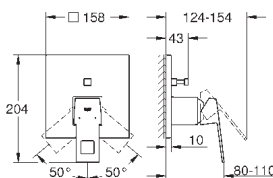

24 062 000	хром	190,80
24 062 DC0	суперсталь	261,60
24 062 AL0	темный графит, матовый	300,00

Eurocube

Смеситель однорычажный с переключателем на 2 положения

комплект верхней монтажной части для
GROHE Rapido SmartBox 35 600 000 (универсальная встраиваемая часть)
GROHE SilkMove керамический картридж Ø 46 мм
с настенными розетками **GROHE FastFixation** (скрытые
эксцентрики, уплотнение, скрытый монтаж)
металлическая накладная панель, регулируемая на 6°
металлический рычаг
автоматический переключатель на 2 положения
распределение расхода:
выход В = 27 л/мин,
выход С = 27 л/мин
без встраиваемой части

35 600 000		72,00
GROHE Rapido SmartBox Универсальная встроенная часть