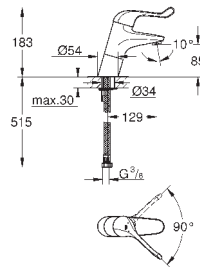

32 788 000

хром

207,60

то же, со сливным гарнитуром 1 1/4"

32 790 000

хром

277,20

**Безопасные смесители**