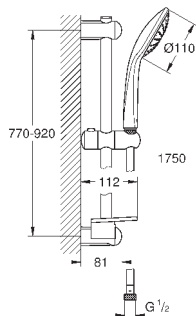

27 267 001

хром

82,80

Euphoria 110 Mono

Душевой гарнитур с 1 режимом струи

включает в себя:

- ручной душ Mono (27 265)
- душевая штанга 900 мм (27 500)
- душевой шланг 1750 мм (28 388 000)
- Полочка **GROHE EasyReach** (27 596)

GROHE DreamSpray превосходный поток воды

GROHE StarLight хромированная поверхность

GROHE FastFixation (регулируемое расстояние между настенными креплениями штанги позволяет использовать для монтажа уже имеющиеся отверстия в стене)

система **SpeedClean** против известковых отложений

внутренний охлаждающий канал для продолжительного срока службы

Twistfree против перекручивания шланга

может использоваться с проточным водонагревателем
минимальное давление 1,0 бар