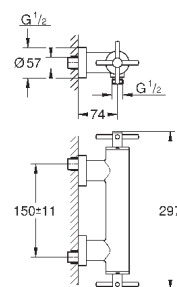

сливной гарнитуры 1 1/4"

гибкая подводка

с крестообразными ручьями

включены 2 набора с накладными насадками. Один с надписями „Н“ и „С“,  
один - без надписей.

26 003 003	хром	471,60
26 003 DC3	суперсталь	663,60
26 003 GL3	холодный расцвет	711,60
26 003 DA3	теплый закат	711,60
26 003 AL3	темный графит, матовый	758,40