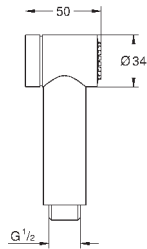

GROHE ГИГИЕНИЧЕСКИЕ ДУШИ SENA

Артикул

Цвет

Цена брутто /
РРЦ с НДС, €

26 328 000

хром

61,20

Sena Trigger Spray 35
Ручной душ, 1 вид струи

с нажимной кнопкой управления
металл

GROHE StarLight хромированная поверхность
система **SpeedClean** против известковых отложений
универсальное крепление, подходящее к любому стандартному шлангу
установка при давлении от 0,5 бар
Пожалуйста, при установке следуйте стандартам местного рынка.