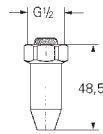

28 988 000

хром

70,64

Спускной вентиль 1/2"

для установки между запорным вентилем и
душем

для больниц

Внутренняя резьба 1/2"

GROHE StarLight хромированная поверхность