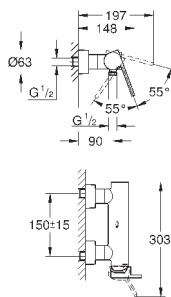

33 577 003

хром

246,00

33 577 DC3

суперсталь

333,89

33 577 AL3

темный графит, матовый

381,59

GROHE Plus

Смеситель однорычажный для душа, DN 15

настенный монтаж
металлический рычаг
GROHE SilkMove керамический картридж 35 мм
с ограничителем температуры
GROHE StarLight хромированная поверхность
отвод для душа 1/2"
встроенный обратный клапан
скрытые S-образные эксцентрики
с защитой от обратного потока
минимальное давление 1,0 бар

34 719 000

хром

346,80