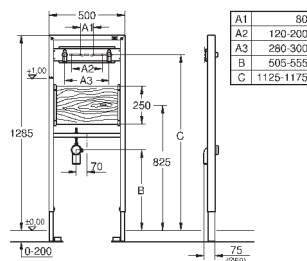

38 544 000

253,20

Rapid SL

для чугунных изделий для настенного смесителя монтажная высота 1,30 м

для монтажа перед стеной или стеной перегородкой
самонесущая стальная рама с
порошковым напылением
подготовлена для облицовки
фиксированные подключения
быстрая регулировка по высоте
крепежный материал
проверено -TUEV
водонепроницаемая фанера
сmyвное колено, выдерживающее
высокую температуру, DN 50
2 звукоизоляционных подключения
смесителя DN 15
для монтажа перед стеной необходимо заказать настенные уголки
38 558 00M (продаются отдельно)