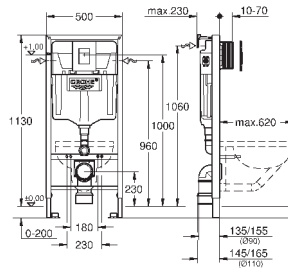

GROHE RAPID SL ДЛЯ УНИТАЗА

Артикул

Цвет

Цена брутто /
РРЦ с НДС, €

38 772 001

хром

237,60

Rapid SL

Rapid SL 3 в 1 в сборе, для подвесного унитаза, монтажная высота 1.13 м

сmyвной бачок GD 2

включает в себя:

Rapid SL для подвесного унитаза (38 528 001)

панель смыва Skate Cosmopolitan, хром (38 732 000)

Rapid SL Настенный уголок (38 558 00M)

38 948 000

по запросу

Rapid SL

Rapid SL 2 в 1 для подвесного унитаза, монтажная высота 0.82 м со сливным бачком 6 - 9 л

включает в себя:

Rapid SL Инсталляция для подвесного унитаза (38 526 000)

Rapid SL Настенный уголок (38 558 00M)