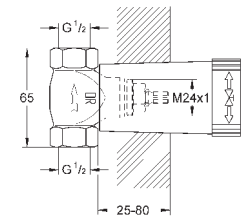

29 811 000

24,00

Встроенный вентиль, 1/2"
предварительно смонтированная керамическая вентильная головка 1/2"
180°
резьбовое соединение 1/2"
выравнивание глубины монтажа за счет
сильфона
25 - 80 мм
DR-латунь