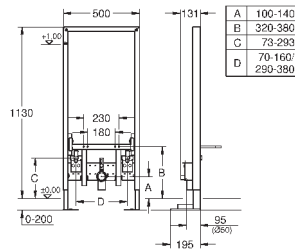

GROHE RAPID SL ДЛЯ СВОБОДНОГО МОНТАЖА

Артикул

Цвет

Цена брутто /
РРЦ с НДС, €

38 581 001

427,20

Rapid SL

Элемент для биде, высота установки 1,13 м

для свободно стоящего монтажа, монтажа перед стеной или стеной - перегородкой самонесущая стальная рама с порошковым напылением
предварительная сборка в комплекте регулируемые по высоте подключения к объекту и смесителю
закрывающийся
проверено -TUEV
крепежный материал
болты-держатели для биде
смывное колено, выдерживающее высокую температуру, DN 50
уплотнение Ø 32 мм
2 звукоизоляционных подключения смесителя DN 15
крепежный материал для биде
для монтажа перед стеной необходимо заказать настенные уголки 38 558 00M (продаются отдельно)

38 558 00M

18,00