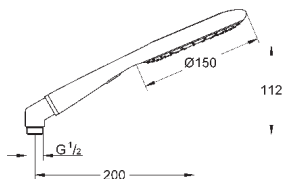

27 443 000

красный

93,60

Rainshower Icon 150

Ручной душ, 2 вида струй

Rain, SmartRain

Эко функция - ограничение расхода воды

металлический угловой адаптер для комбинации ручного душа и душевого шланга

GROHE EcoJoy Технология совершенного потока

при уменьшенном расходе воды

GROHE DreamSpray превосходный поток воды

GROHE StarLight хромированная поверхность

система **SpeedClean** против известковых отложений

внутренний охлаждающий канал для продолжительного срока службы

универсальное крепление, подходящее к любому стандартному шлангу

может использоваться с проточным водонагревателем