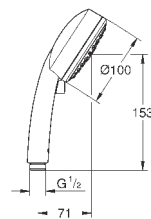

27 574 002

хром

32,40

Tempesta Cosmopolitan 100

Ручной душ, 3 вида струй

GROHE Rain O², Rain, Massage

GROHE EcoJoy ограничитель расхода воды 9,5 л/мин

GROHE DreamSpray превосходный поток воды

GROHE StarLight хромированная поверхность

система SpeedClean против известковых отложений

внутренний охлаждающий канал для продолжительного срока службы

универсальное крепление, подходящее к любому стандартному шлангу

может использоваться с проточным водонагревателем

минимальное давление 1,0 бар

27 572 002

хром

32,40

то же, без ограничения расхода воды