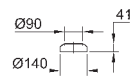

49 532 000

18,28

Розетка
для 39 457 000