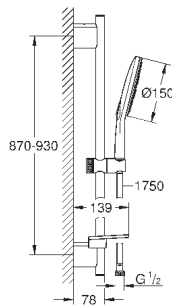

GROHE RAINSHOWER SMARTACTIVE

Артикул

Цвет

Цена брутто /
РРЦ с НДС, €

26 592 LS0

белая луна

189,60

Rainshower SmartActive 150

Душевой гарнитур, 3 вида струй

включает в себя:

ручной душ Rainshower SmartActive 150 (26 554)

душевая штанга 600 мм

с металлическими настенными креплениями

душевой шланг 1750 мм (28 388 000)

Полочка **GROHE EasyReach**

GROHE EcoJoy ограничитель расхода воды 9,5 л/мин

GROHE DreamSpray превосходный поток воды

GROHE StarLight поверхность

GROHE FastFixation Plus (регулируемое расстояние между настенными креплениями штанги позволяет использовать для монтажа уже имеющиеся отверстия в стене)

GROHE TileFix регулируемая глубина верхнего и нижнего креплений

система **SpeedClean** против известковых отложений

внутренний охлаждающий канал для продолжительного срока службы

Twistfree против перекручивания шланга

может использоваться с проточным водонагревателем

26 594 000

хром

194,40

Rainshower SmartActive 150

Душевой гарнитур, 3 вида струй

включает в себя:

ручной душ Rainshower SmartActive 150 (26 590)

душевая штанга 900 мм

с металлическими настенными креплениями

душевой шланг 1750 мм (28 388 000)

Полочка **GROHE EasyReach**

GROHE EcoJoy ограничитель расхода воды 9,5 л/мин

GROHE DreamSpray превосходный поток воды

GROHE StarLight хромированная поверхность

GROHE FastFixation Plus (регулируемое расстояние между настенными креплениями штанги позволяет использовать для монтажа уже имеющиеся отверстия в стене)

GROHE TileFix регулируемая глубина верхнего и нижнего креплений

система **SpeedClean** против известковых отложений

внутренний охлаждающий канал для продолжительного срока службы

Twistfree против перекручивания шланга

может использоваться с проточным водонагревателем

26 593 000

хром

194,40