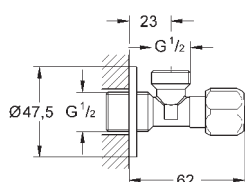

22 016 00M

хром

54,00

Универсальный угловой вентиль 1/2"

с подключением 1/2"
Пластиковая рукоятка
маркировка: нейтральная
навинчивающаяся розетка
металл

GROHE StarLight поверхность
10 шт. в коробке