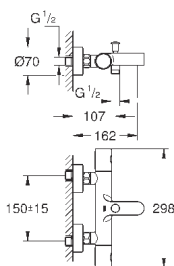

Артикул

Цвет

Цена брутто /
РРЦ с НДС, €

new

34 766 000

хром

254,40

Grotherm 800 Cosmopolitan
Термостат для ванны, DN 15

настенный монтаж

GROHE StarLight хромированная поверхность

GROHE MetalGrip эргономичная металлическая рукоятка

GROHE SafeStop стопор безопасности при 38°C

GROHE SafeStop Plus опционно ограничитель температуры на 43°C, включен

GROHE TurboStat встроенный термоэлемент

встроенный стопор смешанной воды

автоматический переключатель: ванна/душ

рукоятка регулировки напора с кнопкой для экономии воды **GROHE**

EcoButton

и индивидуально устанавливаемым стопором

керамический вентиль 1/2", 180°

отвод для душа снизу 1/2"

аэратор

встроенные обратные клапаны

грязеулавливающие фильтры

с защитой от обратного потока

скрытые S-образные эксцентрики

металлическая розетка

GROHE EcoJoy Технология совершенного потока

при уменьшенном расходе воды

32 212 001

хром

196,80