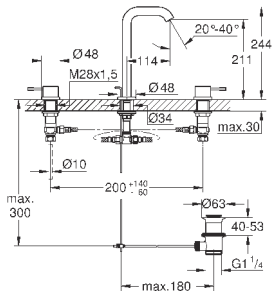

Артикул

Цвет

Цена брутто /
РРЦ с НДС, €

20 299 001

хром

279,60

Essence

**Смеситель для раковины
L-Size**

металлический рычаг
керамические вентили 1/2", 90°

GROHE StarLight хромированная поверхность

GROHE EcoJoy - 5,7 л/мин

GROHE FastFixation быстрая монтажная система

GROHE AquaGuide регулируемый аэратор

сливной гарнитур 1 1/4"

усиленная гибкая подводка

между центральным корпусом и

боковыми вентилями

минимальное давление 1,0 бар

присоединительная гайка 1/2" x 10,5 мм