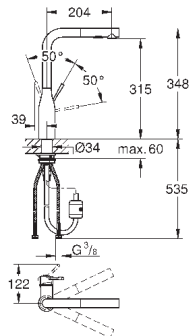

30 270 000	хром	319,20
30 270 DC0	суперсталь	448,80
30 270 BE0	никель глянец	468,00
30 270 EN0	матовый никель	516,00
30 270 GL0	холодный расцвет	468,00
30 270 GN0	холодный расцвет, матовый	516,00
30 270 DA0	теплый закат	468,00
30 270 DL0	теплый закат, матовый	516,00
30 270 A00	темный графит	468,00
30 270 AL0	темный графит, матовый	516,00

Essence

Смеситель однорычажный для мойки, DN 15

высокий излив
монтаж на одно отверстие
GROHE StarLight хромированная поверхность
GROHE SilkMove керамический картридж 28 мм
GROHE EasyDock Легкое вытягивание и возврат на место выдвижного
излив
аэратор
профессиональная выдвижная лейка с переключателем
аэратор/душевая струя
переключатель: ламинарный режим струи/душевой режим струи **SpeedClean**
автоматическое возвратное переключение на ламинарный режим струи
металлическая лейка
поворотный трубкообразный излив
радиус поворота 360°
встроенный обратный клапан
встроенный ограничитель температуры
с защитой от обратного потока
гибкая подводка
система быстрого монтажа
минимальное давление 1,0 бар