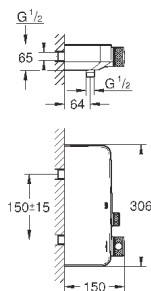

Grohtherm SmartControl
Термостат для душа, DN 15

настенный монтаж
GROHE CoolTouch Полностью исключается вероятность ожога о внешнюю поверхность смесителя
GROHE StarLight хромированная поверхность
GROHE SafeStop стопор безопасности при 38°C
GROHE SafeStop Plus опционно ограничитель температуры на 43°C, включен
GROHE TurboStat встроенный термоэлемент
ProGrip эргономичные рукоятки с рифленной поверхностью
SmartControl нажать для вкл/выкл, повернуть для увеличения напора воды от режима EcoJoy до максимального напора воды
встроенная полочка **GROHE EasyReach**
отвод для душа снизу 1/2"
встроенные обратные клапаны и грязеулавливающие фильтры
с защитой от обратного потока

33 192 002

хром

220,80