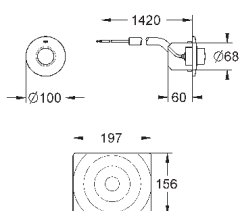

Пневматическое управление
GROHE StarLight хромированная поверхность
ручное дистанционное управление
кнопочное управление с
розеткой Ø 100 мм
для вертикального и горизонтального монтажа
накладная панель Surf 156 x 197 мм
пневматический шланг 1,50 м

37 060 000

хром

75,60