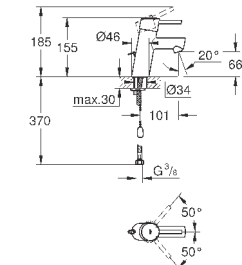

32 206 10E

хром

120,00

Concetto
Смеситель однорычажный для раковины DN 15
S-Size

монтаж на одно отверстие
металлический рычаг

GROHE SilkMove керамический картридж 28 мм

с ограничителем температуры

GROHE StarLight хромированная поверхность

GROHE FastFixation быстрая монтажная система

аэратор

цепочка

гибкая подводка

класс шума I по DIN 4109