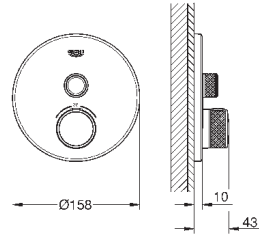

GROHE GROHTHERM SMARTCONTROL

Артикул

Цвет

Цена брутто /
РРЦ с НДС, €

29 118 000	хром	471,60
29 118 DC0	суперсталь	663,60
29 118 BE0	никель глянец	711,60
29 118 EN0	матовый никель	758,40
29 118 GL0	холодный расцвет	711,60
29 118 GN0	холодный расцвет, матовый	758,40
29 118 DA0	теплый закат	711,60
29 118 DL0	теплый закат, матовый	758,40
29 118 A00	темный графит	711,60
29 118 AL0	темный графит, матовый	758,40

Grotherm SmartControl

Термостат для встраиваемого монтажа на 1 выход

комплект верхней монтажной части для GROHE Rapido SmartBox 35 600 000 (универсальная встраиваемая часть) металлическая накладная панель с **GROHE FastFixation** (скрытые эксцентрики, уплотнение, скрытый монтаж), регулируемая на 6°

GROHE StarLight хромированная поверхность

SmartControl нажать для вкл/выкл, повернуть для увеличения напора воды от режима EcoJoy до максимального напора воды заменяемые символы

GROHE TurboStat встроенный термоэлемент

ProGrip эргономичные ручки с рифленной поверхностью

GROHE SafeStop стопор безопасности при 38°C

GROHE SafeStop Plus опционно ограничитель температуры на 43°C / 46°C, включен

встроенные обратные клапаны и грязеулавливающие фильтры без встраиваемой части

распределение расхода:

выход A (для внешнего отключения) = 34 л/мин

выход B/C = 29 л/мин

35 600 000

72,00

GROHE Rapido SmartBox Универсальная встроенная часть