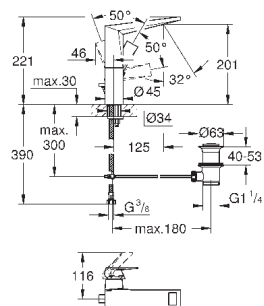

23 109 000
23 109 DC0

хром
суперсталь

649,20
973,20

Allure Brilliant
Смеситель однорычажный для раковины 1/2"
L-Size

монтаж на одно отверстие
GROHE SilkMove керамический картридж 28 мм
ограничитель температуры, GROHE StarLight хромированная поверхность
GROHE EcoJoy 5.0 л/мин
GROHE FastFixation быстрая монтажная система
излив со встроенным аэратором, сливной гарнитур 1 1/4", гибкая подводка,
минимальное давление 1,0 бар

23 112 000
23 112 DC0
23 112 AL0

хром
суперсталь
темный графит, матовый

649,20
973,20
1 112,40

то же, гладкий корпус