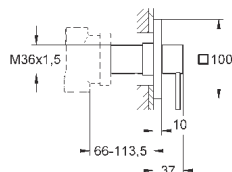

19 590 000

хром

180,00

Allure

Переключатель на 3 положения

комплект верхней монтажной части для 29 033 без встраиваемого механизма заворачивающаяся розетка плавная регулировка глубины монтажа 66 - 113 мм использовать только с встраиваемым механизмом
GROHE StarLight хромированная поверхность