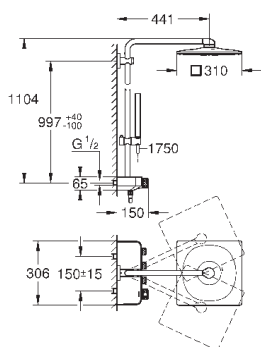

GROHE ДУШЕВЫЕ СИСТЕМЫ EUPHORIA SMARTCONTROL

Артикул

Цвет

Цена брутто /
РРЦ с НДС, €

26 508 000	хром	1 003,20
26 508 LS0	белая луна	1 155,60
26 508 DC0	суперсталь	1 524,00
26 508 GN0	холодный рассвет, матовый	1 836,00
26 508 DL0	теплый закат, матовый	1 752,00
26 508 A00	темный графит	1 728,00
26 508 AL0	темный графит, матовый	1 836,00

Euphoria SmartControl System 310 Cube Duo

Душевая система с термостатом для настенного монтажа

включает в себя:

горизонтальный душевой

кронштейн 450 мм

регулируемое верхнее крепление к стене для удобства монтажа в уже

существующие отверстия

термостат внешнего монтажа SmartControl

выбор между:

Rainshower SmartActive 310 Cube Верхний душ

GROHE PureRain и Centered Jet режим струи

ручной душ Euphoria Cube (27 699 000) 9,5 л/мин

регулируется по высоте с помощью

скользящего элемента

душевой шланг 1750 мм (28 388 000)

GROHE DreamSpray превосходный поток воды

GROHE CoolTouch Полностью исключается вероятность

ожога о внешнюю поверхность смесителя

GROHE TurboStat встроенный термозащитный элемент

ProGrip эргономичные рукоятки с рифленной поверхностью

GROHE EcoJoy Технология совершенного потока

при уменьшенном расходе воды

GROHE StarLight хромированная поверхность

GROHE SafeStop стопор безопасности при 38°C

GROHE SafeStop Plus опционно ограничитель температуры на 43°C,

включен

SmartControl нажать для вкл/выкл, повернуть для увеличения напора

воды от режима EcoJoy до максимального напора воды

встроенная полочка **GROHE EasyReach**

система **SpeedClean** против известковых отложений

внутренний охлаждающий канал для продолжительного срока службы

Twistfree против перекручивания шланга

совместим с проточным водонагревателем **только** выше 18 кВт/ч, а также с

накопительным водонагревателем (см. Техническую информацию)

минимальный расход воды 7л/мин