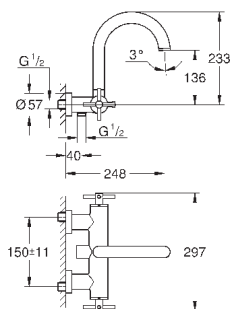

GROHE ATRIO

Артикул Цвет Цена брутто / РРЦ с НДС, €

25 010 003	хром	630,00
25 010 DC3	суперсталь	885,60
25 010 GL3	холодный рассвет	949,20
25 010 DA3	теплый закат	949,20
25 010 AL3	темный графит, матовый	1 011,60

Atrio
Смеситель для ванны, 1/2"
настенный монтаж
керамические вентили 1/2", 90°
GROHE StarLight хромированная поверхность
автоматический переключатель: ванна/душ
трубкообразный излив
с ограничителем поворота
аэратор
встроенные обратные клапаны в душевом отводе 1/2"
скрытые S-образные эксцентрики
с защитой от обратного потока
без душевого гарнитура
с крестообразными ручьями
включены 2 набора с накладными насадками. Один с надписями „Н“ и „С“, один - без надписей.