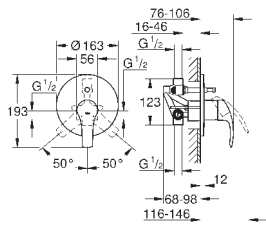

Артикул

Цвет

Цена брутто /
РРЦ с НДС, €

33 305 002

хром

126,00

Eurosmart

Смеситель однорычажный для ванны, DN 15
для скрытого монтажа

GROHE SilkMove керамический картридж Ø 46 мм

GROHE StarLight хромированная поверхность

GROHE FastFixation быстрый монтаж

включает в себя:

комплект готового монтажа (19 450 002)

со встраиваемым механизмом

регулировка расхода воды

автоматический переключатель: ванна/душ

металлический рычаг

металлическая розетка

уплотнитель розетки и рычага

дополнительный ограничитель температуры (46 308 000)