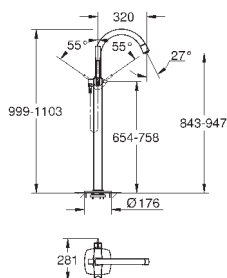

23 318 000
23 318 IGO

хром
хром/золото

1 524,00
1 980,00

Grandera

Смеситель однорычажный для ванны 1/2", напольный монтаж

- комплект верхней монтажной части для 45 984
- без встраиваемой части
- **GROHE SilkMove** керамический картридж Ø 46 мм
- **GROHE StarLight** хромированная поверхность
- автоматический переключатель: ванна/душ
- излив с аэратором
- вынос 320 мм
- встроенные обратные клапаны в душевом отводе 1/2"
- держатель ручного душа
- Grandera ручной душ 7,6 л
- душевой шланг Silverflex 1.250 мм
- с защитой от обратного потока
- минимальное давление 1,0 бар