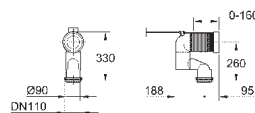

39 551 000

58,80

Выпуск для унитаза
вертикальный
регулируемая длина
200 до 250 мм от стены