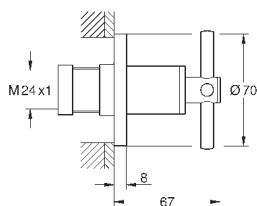

GROHE ATRIO

Артикул

Цвет

Цена брутто /
РРЦ с НДС, €

19 069 003	хром	91,20
19 069 DC3	суперсталь	129,60
19 069 GL3	холодный рассвет	138,00
19 069 DA3	теплый закат	138,00
19 069 AL3	темный графит, матовый	148,80

Atrio

Накладная панель скрытой вентиляющей головки

для встроенных вентилях GROHE 35 028 000 или 29 032 000

GROHE StarLight хромированная поверхность

плавная регулировка глубины монтажа

20-80 мм

розетка с уплотнителем, завинчивающаяся

с крестообразной рукояткой