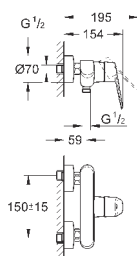

Eurodisc Cosmopolitan
Смеситель однорычажный для душа, DN 15

настенный монтаж
металлический рычаг
GROHE SilkMove керамический картридж Ø 46 мм
GROHE StarLight хромированная поверхность
регулировка расхода воды, возможность установки мин. расхода 2,5 л/мин.
отвод для душа снизу 1/2"
встроенный обратный клапан
скрытые S-образные эксцентрики
с защитой от обратного потока
дополнительный ограничитель температуры (46 308 000)
класс шума I по DIN 4109

34 719 000

хром

346,80