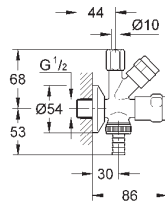

41 073 000

хром

21,00

WAS комбинированный угловой вентиль 1/2"

настенный монтаж
Керамический вентиль для запорного подсоединения медной трубки
обратный клапан
с защитой от обратного потока
GROHE StarLight поверхность