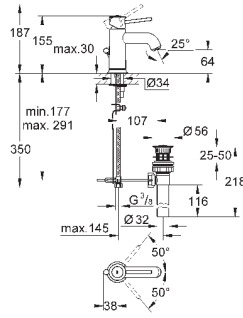

23 161 000

хром

79,20

BauClassic

Смеситель однорычажный для раковины DN 15

монтаж на одно отверстие

металлический рычаг

GROHE Longlife керамический картридж 28 мм

GROHE StarLight хромированная поверхность

аэратор

сливной гарнитур 1 1/4"

гибкая подводка

система быстрого монтажа