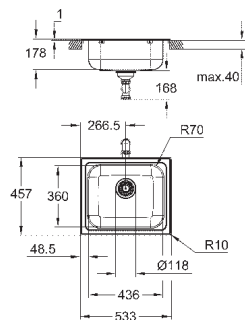

31 719 SD0

нержавеющая сталь

по запросу

K200

Мойка из нержавеющей стали

модель: K200 60-S 53.3/45.8 1.0 оборачиваемая

тип монтажа: стандартная встраиваемая

материал: нержавеющая сталь AISI 304 (V2A)

GROHE Whisper

минимальный размер шкафа: 600 мм

размеры: 533 x 458 мм

1 чаша: 482 x 406 мм

внутренний радиус чаши: R60

GROHE FastFixation система быстрого монтажа

отверстие: 517 x 442 мм

корзинчатый вентиль: корзинка Ø 3.5"/90 мм

аксессуары вкл.: сливной гарнитур, корзинка, монтажный набор

количество крепежных элементов в комплекте (накладной монтаж): 8

СМЕСИТЕЛИ
ДЛЯ КУХНИ