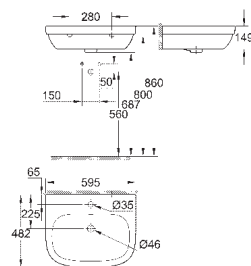

39 335 000

альпин-белый

84,58

39 335 00H

альпин-белый

132,14

Керамика Euro

Раковина подвесная 60

1 отверстие под смеситель

с переливом

600 x 480 мм

санитарная керамика

опция: износостойкое покрытие **PureGuard** и анти-бактериальное глазирование (00H)

18 шт. на паллете