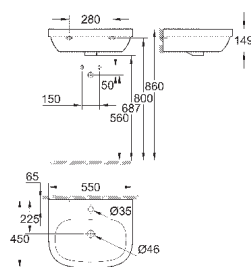

39 336 000

альпин-белый

83,06

39 336 00H

альпин-белый

130,63

Керамика Euro

Раковина подвесная 55

1 отверстие под смеситель

с переливом

550 x 450 мм

санитарная керамика

опция: износостойкое покрытие **PureGuard** и анти-бактериальное глазирование (00H)

21 шт. на паллете

КЕРАМИКА