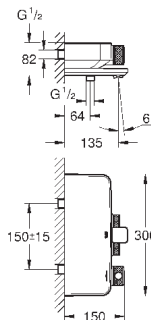

34 718 000

хром

381,60

Grotherm SmartControl
Термостат для ванны, DN 15

настенный монтаж

GROHE CoolTouch Полностью исключается вероятность ожога о внешнюю поверхность смесителя

GROHE StarLight хромированная поверхность

GROHE SafeStop стопор безопасности при 38°C

GROHE SafeStop Plus опционно ограничитель температуры на 43°C, включен

GROHE TurboStat встроенный термоэлемент

ProGrip эргономичные рукоятки с рифленой поверхностью

SmartControl нажать для вкл/выкл, повернуть для увеличения напора

воды от режима EcoJoy до максимального напора воды

встроенная полочка **GROHE EasyReach**

отвод для душа снизу 1/2"

излив для ванны с аэратором

встроенные обратные клапаны и грязеулавливающие фильтры с защитой от обратного потока