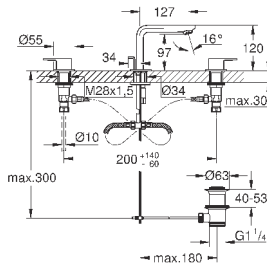

20 304 001

хром

308,40

Lineare

Смеситель для раковины на три
отверстия, DN 15

M-Size

металлический рычаг

керамические вентили 1/2", 90°

GROHE StarLight хромированная поверхность

GROHE EcoJoy SpeedClean аэратор с ограничением расхода воды 5,7 л/мин

GROHE FastFixation быстрая монтажная система

сливной гарнитур 1 1/4"

усиленная гибкая подводка

между центральным корпусом и

боковыми вентилями

минимальное давление 1,0 бар

присоединительная гайка 1/2" x 10,5 мм