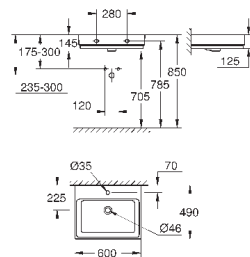

39 473 00H

альпин-белый

250,37

Керамика Cube

Раковина подвесная 60

1 отверстие под смеситель, 2 намеченных отверстия

с переливом

600 x 490 мм

санитарная керамика

Износостойкое покрытие **PureGuard** и анти-бактериальное глазирование

16 шт. на паллете