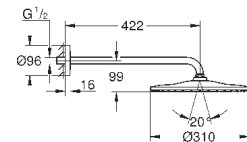

26 557 000

хром

356,40

то же, без ограничения расхода воды

26 560 000

хром

356,40

Rainshower Mono 310

Верхний душ с потолочным душевым кронштейном 142 мм, 1 режим струи

включает в себя:

Rainshower 310 Верхний душ, хромированная душевая поверхность (26 562)

один вид струи:

GROHE PureRain

Rainshower Потолочный душевой кронштейн 142 мм (28 724 000)

GROHE EcoJoy ограничитель расхода воды 9,5 л/мин

GROHE DreamSpray превосходный поток воды

GROHE StarLight хромированная поверхность

система **SpeedClean** против известковых отложений

внутренний охлаждающий канал для продолжительного срока службы

может использоваться с проточным водонагревателем