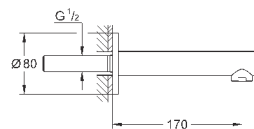

13 280 001

хром

96,00

Concetto

Излив для ванны

настенный монтаж

GROHE StarLight хромированная поверхность

аэратор

внешняя резьба 1/2"

минимальное давление 1,0 бар