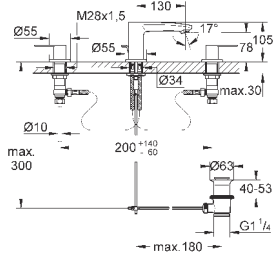

20 208 002

хром

236,40

Eurostyle Cosmopolitan

Смеситель для раковины на три отверстия S-Size

металлический рычаг

керамические вентили 1/2", 90°

GROHE StarLight хромированная поверхность

GROHE FastFixation быстрая монтажная система

излив с аэратором

сливной гарнитур 1 1/4"

усиленная гибкая подводка

усиленная гибкая подводка между корпусом и боковыми вентилями

гайка подключения с отверстием 10,5 мм