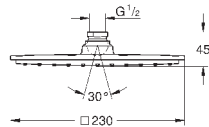

230 x 230 мм  
металл

шаровый шарнир с углом поворота  $\pm 15^\circ$   
резьбовое соединение 1/2"

**GROHE EcoJoy** ограничитель расхода воды 9,5 л/мин  
**GROHE DreamSpray** превосходный поток воды  
**GROHE StarLight** хромированная поверхность  
система **SpeedClean** против известковых отложений  
может использоваться с проточным водонагревателем