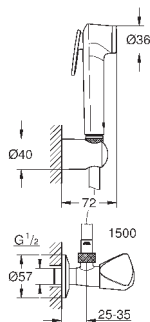

26 357 000

хром

64,80

Tempesta-F Trigger Spray 30

Душевой набор с угловым вентилем, 1 вид струи

включает в себя:

ручной душ с клавишей управления (27 512 001)

настенный держатель ручного душа (28 605)

Silverflex Longlife Душевой шланг 1500 mm (26 346)

угловой вентиль

GROHE StarLight поверхность

система **SpeedClean** против известковых отложений

внутренний охлаждающий канал для продолжительного срока службы

Twistfree против перекручивания шланга

минимальное давление 1,0 бар

Пожалуйста, при установке следуйте стандартам локального рынка.

27 514 001

хром

64,80

то же, душевой шланг 1250 мм