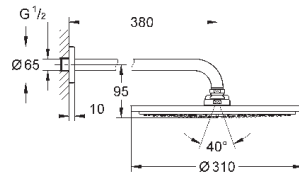

GROHE ВЕРХНИЕ ДУШИ

Артикул

Цвет

Цена брутто /
РРЦ с НДС, €

26 066 000	хром	471,60
26 066 DC0	суперсталь	728,40
26 066 BE0	никель глянec	832,80
26 066 EN0	матовый никель	885,60
26 066 GL0	холодный расcвет	832,80
26 066 GN0	холодный расcвет, матовый	885,60
26 066 DA0	тeплый закат	832,80
26 066 DL0	тeплый закат, матовый	885,60
26 066 A00	тeмный графит	832,80
26 066 AL0	тeмный графит, матовый	885,60

Rainshower Cosmopolitan 310

Верхний душ с душевым кронштейном 380 мм, 1 режим струи

включает в себя:
Rainshower Cosmopolitan Верхний душ 310 (27 478 000)

металл

один вид струи:

Rain

Rainshower Душевой кронштейн 380 мм (28 361 000)

GROHE EcoJoy ограничитель расхода воды 9,5 л/мин

GROHE DreamSpray превосходный поток воды

GROHE StarLight хромированная поверхность

система **SpeedClean** против известковых отложений

может использоваться с проточным водонагревателем

минимальное давление 1,0 бар

26 056 000	хром	471,60
то же, без ограничения расхода воды