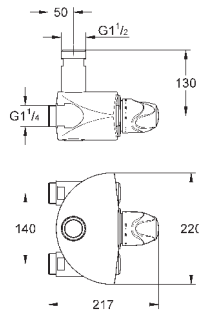

GROHE GROHTHERM XL

Артикул

Цвет

Цена брутто /
РРЦ с НДС, €

35 085 000

хром

1 380,00

**Grohtherm XL
Термостат, DN 25**

настенный монтаж
область применения от 9л/мин до 140л/мин.
термоэлемент, рукоятка выбора температуры с
предварительно устанавливаемым стопором
безопасности между 33°C и 43°C
устройство для улучшения термической
дезинфекции, встроенные обратные клапаны и
грязеулавливающие фильтры в виде
единой компактной детали, резьба подключений 1 1/4", отводная резьба 1
1/2", отвод изменяемый сверху/снизу
без подключений
GROHE StarLight хромированная поверхность
минимальное давление 1,0 бар

35 087 000

хром

1 236,00