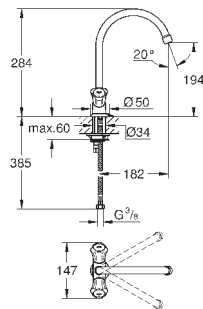

31 812 001

хром

91,20

Costa L

Смеситель для мойки на одно отверстие, DN 15

металлические рукоятки
с теплоизоляцией

привинчивающаяся

GROHE StarLight хромированная поверхность

вентили Longlife

аэратор

поворотный трубкообразный излив

радиус поворота 360°

цепочка

гибкая подводка