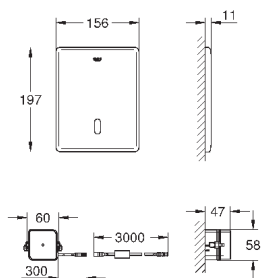

# GRONE ЭЛЕКТРОННЫЕ СМЫВНЫЕ УСТРОЙСТВА ДЛЯ УНИТАЗА

Артикул

Цвет

Цена брутто /  
РПЦ с НДС, €

**38 393 SD1**

нержавеющая сталь

**540,00**

**Tectron Skate**