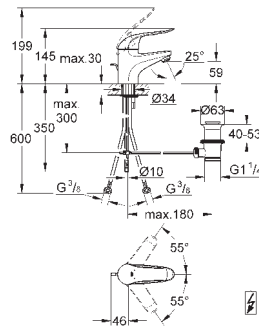

32 763 000

хром

99,60

то же, со сливным гарнитуром 1 1/4"

32 764 000

хром

156,00