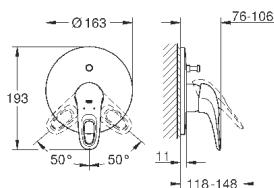

19 506 LS3

белая луна/хром

169,20

Eurostyle

Смеситель однорычажный для ванны
комплект верхней монтажной части для
35 501 000

без встраиваемого механизма
металлическая рукоятка (с отверстием)
GROHE StarLight хромированная поверхность
GROHE FastFixation быстрый монтаж
автоматический переключатель: ванна/душ
уплотнитель розетки и рычага
отражатель из металла