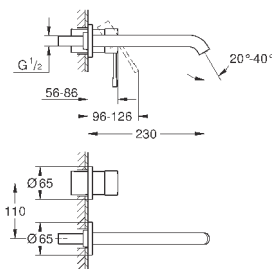

19 967 001

хром

208,80

19 967 DC1

суперсталь

315,60

19 967 BE1

никель глянец

337,20

19 967 EN1

матовый никель

360,00

19 967 GL1

холодный расцвет

337,20

19 967 GN1

холодный расцвет,
матовый

360,00

19 967 DA1

теплый закат

337,20

19 967 DL1

теплый закат, матовый

360,00

19 967 A01

темный графит

337,20

19 967 AL1

темный графит, матовый

360,00

Essence

**Смеситель для раковины на два отверстия
L-Size**

настенный монтаж

комплект верхней монтажной части для

23 571 000

без встраиваемого механизма

металлическая розетка

металлический рычаг

GROHE StarLight хромированная поверхность

GROHE EcoJoy - 5,7 л/мин

GROHE AquaGuide регулируемый аэратор

размер по осям 110 мм

вынос 230 мм