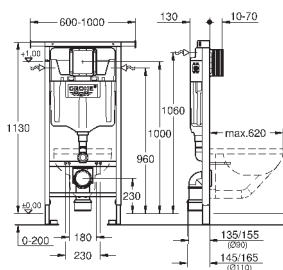

GROHE RAPID SL ДЛЯ УНИТАЗА

Артикул

Цвет

Цена брутто /
РРЦ с НДС, €

38 588 001

290,40

Rapid SL

Инсталляция для подвесного унитаза, монтажная высота 1.13 м, для инсталляционных шахт

сmyвной бачок GD 2
для **инсталляционных шахт**
ширина 800 - 1100 мм
самонесущая стальная рама с
порошковым напылением
подготовлена для облицовки
фиксированные подключения
быстрая регулировка по высоте
крепежный материал
2 болта-держателя для унитаза
крепление для керамики
расстояние между болтами 180/230 мм
выходной патрубков для унитаза Ø 90 мм
регулировка глубины монтажа
редуктор Ø 90/110 мм
впускной и сmyвной гарнитуры

сmyвной бачок GD 2, 6 - 9 л, со следующими характеристиками:
заводская настройка 6 л и 3 л
Пневматический сmyвной клапан с тремя режимами
слива: 2-х объёмный, старт/стоп, или непрерывный
Подключение воды слева, справа и сзади
Арматурная группа I
с изоляцией от конденсационной влаги
подключение воды DN 15
во время сборки не требуется дополнительного инструмента
для монтажа инспекционного короба
для вертикального или горизонтального монтажа

для монтажа маленьких сmyвных панелей необходимо заказать
ревизионный короб 40 911 000 (приобретается отдельно)

38 994 000

337,20

Rapid SL

Инсталляция для подвесного унитаза со сmyвным бачком 80 мм, монтажная высота 1,13 м

ширина элемента 0,62 м
для небольших, узких ванных комнат
для монтажа перед стеной или стеной перегородкой
самонесущая стальная рама с
порошковым напылением
подготовлена для облицовки
фиксированные подключения
быстрая регулировка по высоте
крепежный материал
проверено -TUEV
2 болта-держателя для унитаза
крепление для керамики
расстояние между болтами 180/230 мм
PP-сmyвная дуга Ø 90 мм
регулировка глубины монтажа
редуктор Ø 90/110 мм
впускной и сmyвной гарнитуры

сmyвной бачок 80 мм, 6 - 9 л
заводская настройка 6 л и 3 л
Пневматический сmyвной клапан с тремя режимами
слива: 2-х объёмный, старт/стоп, или непрерывный
подача воды сверху или сзади
Арматурная группа I
с изоляцией от конденсационной влаги
подвод воды 1/2 , резьбовое соединение для подвода воды
во время сборки не требуется дополнительного инструмента
для монтажа инспекционного короба
для вертикального монтажа

с настенными уголками 38 558 00M для монтажа перед стеной
для установки малых панелей сmyва необходимо дополнительно заказать
ревизионный короб 40 949 000