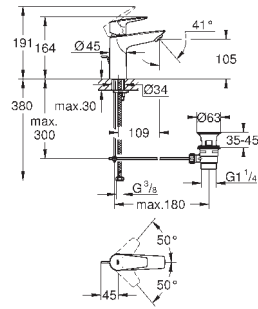

Артикул

Цвет

Цена брутто /
PPC с НДС, €

new

23 902 001

хром

по запросу

BauEdge

Смеситель однорычажный для раковины DN 15 M-Size

монтаж на одно отверстие
металлический рычаг

GROHE Longlife керамический картридж **28 мм**
с ограничителем температуры

GROHE StarLight хромированная поверхность

GROHE Zero Раздельные пути подачи воды - не содержит никеля и свинца
аэратор GROHE LowFlow - 3,5 л/мин

система быстрого монтажа
рычажный донный клапан 1 1/4", пластик

гибкая подводка

профессиональная серия

new