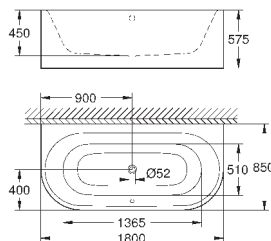

**39 621 00H**

альпин-белый

1 462,28

**Essence**

**Ванна**

встраиваемая  
180 x 80 см  
общая высота 45 см  
объем воды 240 л  
с EasyClean  
с AntiSlip  
с переливом  
санитарно-титановая сталь  
подходит для Talento (28 943 000 + 19 025 000)  
и Talentofill (28 991 000 + 19 952 000)  
с комплектом шумоизоляции