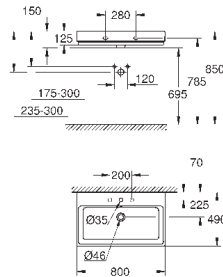

39 469 00H

альпин-белый

461,68

Керамика Cube

**Раковина подвесная 80**

1 отверстие под смеситель, 2 намеченных отверстия

с переливом

800 x 490 мм