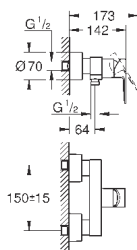

33 865 001
33 865 DC1
33 865 AL1

хром
суперсталь
темный графит, матовый

237,60
339,60
382,21

Lineare
Смеситель однорычажный для душа, DN 15

настенный монтаж
металлический рычаг
GROHE SilkMove керамический картридж 35 мм
с ограничителем температуры
GROHE StarLight хромированная поверхность
отвод для душа 1/2"
встроенный обратный клапан
скрытые S-образные эксцентрики
с защитой от обратного потока
минимальное давление 1,0 бар