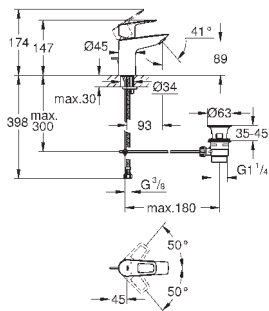

23 335 001

хром

64,00

BauLoop
Смеситель однорычажный для раковины DN 15
S-Size

монтаж на одно отверстие
металлический рычаг
GROHE Longlife керамический картридж **28 мм**
с ограничителем температуры
GROHE StarLight хромированная поверхность
GROHE Zero Раздельные пути подачи воды - не содержит никеля и свинца
GROHE EcoJoy - 5,7 л/мин
система быстрого монтажа
рычажный донный клапан 1 1/4", пластик
гибкая подводка
профессиональная серия

new