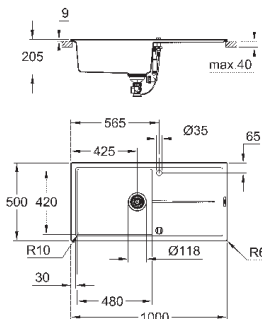

31 641 AT0
31 641 AP0

серый гранит
черный гранит

343,97
343,97

K400

Композитная мойка с крылом

модель: K400 60-C 100/50 1.0 оборачиваемая

тип монтажа: стандартная встраиваемая

материал: кварцевый композит

GROHE Whisper

минимальный размер шкафа: 600 мм

размеры: 1000 x 500 мм

1 чаша: 480 x 420 x 205 мм

Внешний радиус: R6, внутренний радиус чаши: R10

GROHE FastFixation быстрая монтажная система

монтаж мойки слева или справа

отверстие: 980 x 480 мм

клапан-автомат

аксессуары вкл.: сливной клапан с поворотной ручкой, сливной гарнитур, корзинчатый вентиль, монтажный набор

опция: автоматический сливной клапан с нажимным механизмом

(40 986 SD0), приобретается отдельно

количество крепежных элементов в комплекте (накладной монтаж): 10

СМЕСИТЕЛИ
ДЛЯ КУХНИ