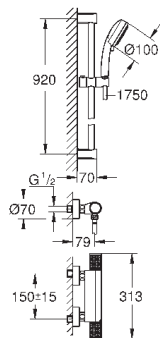

GROHE GROHTHERM 1000 PERFORMANCE

Артикул

Цвет

Цена брутто /
РРЦ с НДС, €

new

34 784 000

хром

242,40

Grohtherm 1000 Performance

Термостат для душа, DN 15 с душевым гарнитуром

включает в себя:

Grohtherm 1000 Performance Термостат для душа 1/2" (34 776 000)

Tempesta Cosmopolitan 100 Душевой гарнитур, 2 режима струи,
900 мм (27 788 002)

GROHE EcoJoy опционно ограничитель расхода воды 5.7 л/мин, включен