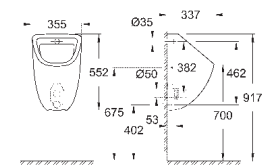

39 438 000

альпин-белый

196,19

Керамика Вау
Писсуар
скрытый монтаж
объем смыва 1 л
с креплением
санитарная керамика
16 шт. на палете