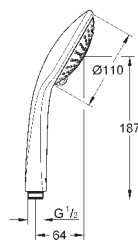

27 222 000

хром

60,00

Euphoria 110 Champagne
Ручной душ, 3 вида струй

Rain / Champagne spray / SmartRain, GROHE DreamSpray превосходный поток воды, GROHE SprayDimmer, GROHE StarLight хромированная поверхность
система SpeedClean против известковых отложений
внутренний охлаждающий канал для продолжительного срока службы
универсальное крепление, подходящее к любому стандартному шлангу
может использоваться с проточным водонагревателем