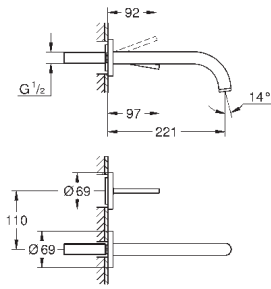

GROHE ATRIO

Артикул

Цвет

Цена брутто /
РРЦ с НДС, €

19 918 003	хром	447,60
19 918 DC3	суперсталь	627,60
19 918 GL3	холодный рассвет	672,00
19 918 DA3	теплый закат	672,00
19 918 AL3	темный графит, матовый	716,40

Atrio

Смеситель для раковины на 2 отверстия, joystick
настенный монтаж
без встраиваемого механизма
комплект верхней монтажной части для 23 429 000
GROHE FeatherControl Joystick картридж
GROHE StarLight хромированная поверхность
GROHE EcoJoy 5.7 л/мин ламинарный аэратор
размер по осям 110 мм
вынос 221 мм

23 429 000

225,60