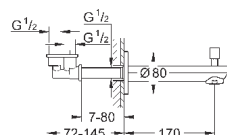

Eurosmart Cosmopolitan

Излив для ванны

настенный монтаж

GROHE StarLight хромированная поверхность

аэратор

автоматический переключатель: ванна/душ

внешняя резьба 1/2"

вынос 170 мм