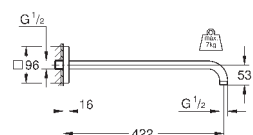

26 145 000

хром

75,60

**Rainshower**

**Душевой кронштейн 422 мм**

металл

резьбовое соединение 1/2"

с квадратной розеткой