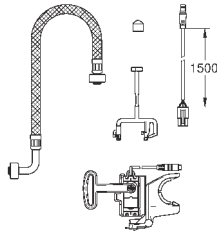

GROHE SENSIA ARENA

Артикул

Цвет

Цена брутто /
РРЦ с НДС, €

46 944 001

207,60

GROHE Sensia Arena

Установочный комплект для предварительного и автоматического смыва

для Rapid SLX со сливным бачком GD2 с установленным унитазом-биде Sensia Arena

включает в себя:

серво мотор для сливного бачка GD 2

тяга для сливного клапана

кабель + колпак

гибкий шланг

панель смыва для унитаза не включена в комплект

Одобрено в CE

40 899 000

по запросу