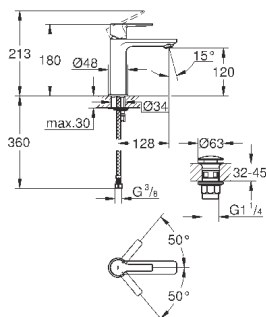

сливной гарнитур 1 1/4"

гибкая подводка

23 106 001  
23 106 DC1  
23 106 AL1

хром  
суперсталь  
темный графит, матовый

210,00  
302,40  
339,74

**Lineare**

**Смеситель однорычажный для раковины DN 15 S-Size**