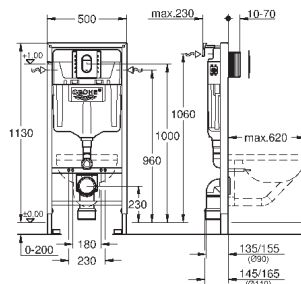

GROHE RAPID SL ДЛЯ УНИТАЗА

Артикул

Цвет

Цена брутто /
РРЦ с НДС, €

39 503 000

хром

249,60

Rapid SL

Rapid SL 3 в 1 в сборе, для подвешеного унитаза, монтажная высота 1.13 м

сmyвной бачок GD 2

включает в себя:

Rapid SL для подвешеного унитаза (38 528 001)

Панель смыва Skate Air размер S, цвет хром, вертикальный монтаж (37 965 000)

Rapid SL Настенный уголок (38 558 00M)