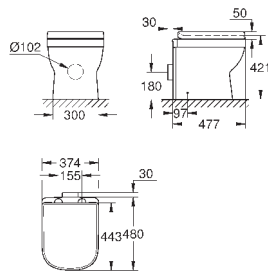

GROHE КЕРАМИКА EURO

Артикул

Цвет

Цена брутто /
РРЦ с НДС, €

39 555 000

альпин-белый

299,42

Керамика Euro
Напольный унитаз в комплекте

универсальный выпуск
безободковый
объем смыва 3/5 л
с креплением
санитарная керамика
Сиденье для подвесного унитаза Керамики Euro
механизм плавного закрытия
быстросъемное сиденье
съемное
материал: Дюропласт