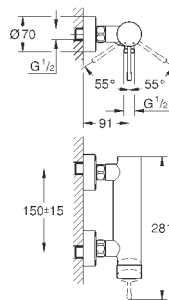

33 636 001

хром

159,60

33 636 DC1

суперсталь

218,40

33 636 BE1

никель глянец

258,00

33 636 EN1

матовый никель

274,80

33 636 GL1

холодный рассвет

258,00

33 636 GN1

холодный рассвет,
матовый

274,80

33 636 DA1

теплый закат

258,00

33 636 DL1

теплый закат, матовый

274,80

33 636 A01

темный графит

258,00

33 636 AL1

темный графит, матовый

274,80

Essence

Смеситель однорычажный для душа, DN 15

настенный монтаж
металлический рычаг
GROHE SilkMove керамический картридж 35 мм
с ограничителем температуры
GROHE StarLight хромированная поверхность
отвод для душа 1/2"
встроенный обратный клапан
скрытые S-образные эксцентрики
с защитой от обратного потока
минимальное давление 1,0 бар