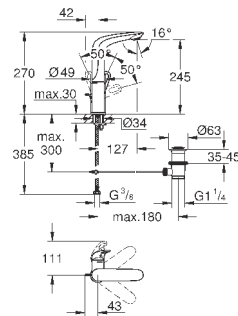

23 715 003

хром

97,20

**Eurostyle**

**Смеситель однорычажный для раковины DN 15 S-Size**

монтаж на одно отверстие  
металлический рычаг (без отверстия)  
**GROHE SilkMove** керамический картридж 35 мм  
регулировка расхода воды  
с ограничителем температуры  
**GROHE StarLight** хромированная поверхность  
**GROHE EcoJoy** - 5,7 л/мин  
**GROHE FastFixation** быстрая монтажная система  
без донного клапана  
гибкая подводка