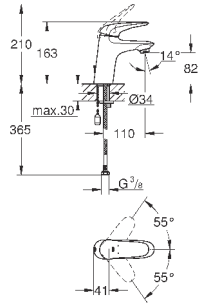

Артикул

Цвет

Цена брутто /
РРЦ с НДС, €

23 713 003

хром

97,20

Eurostyle

Смеситель однорычажный для раковины DN 15 S-Size

монтаж на одно отверстие
металлический рычаг (без отверстия)
GROHE SilkMove керамический картридж 35 мм
регулировка расхода воды
с ограничителем температуры
GROHE StarLight хромированная поверхность
GROHE EcoJoy - 5,7 л/мин
GROHE FastFixation быстрая монтажная система
цепочка
гибкая подводка