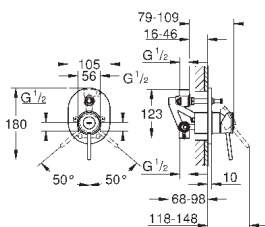

29 047 000

хром

106,80

BauClassic

Смеситель однорычажный для ванны

скрытый монтаж
включает в себя:
комплект готового монтажа
встроенная часть (32 963 001)
металлический рычаг
GROHE Longlife Керамический картридж 46 мм
GROHE StarLight хромированная поверхность
регулировка расхода воды
возможность установки мин. расхода 2,5 л/мин.
автоматический переключатель: ванна/душ
уплотнитель розетки и рычага
дополнительный ограничитель температуры (46 308 000)