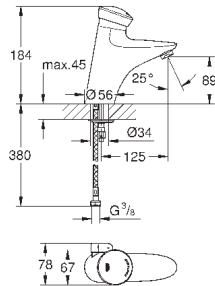

GROHE EURODISC SE

Артикул

Цвет

Цена брутто /
РРЦ с НДС, €

36 233 000

хром

626,40

Eurodisc SE

Автоматический смеситель для раковины со смешиванием и с регулируемым ограничителем температуры
6V литиевая батарейка, тип CR-P2

GROHE StarLight хромированная поверхность
гибкая подводка

обратный клапан со встроенными фильтрами
система быстрого монтажа
прерывание подачи воды старт/стоп
автоматическое отключение воды
автоматическое безопасное отключение
воды после 180 сек. непрерывного
пользования (заводская настройка)
активизация включения
безступенчатая настройка продолжительности
подачи воды от 2 до 180 сек.
автоматический смыв 5 мин после
3-х дней не пользования
модуль термической дезинфекции 3,5 –11 мин
Одобрено в CE
тип защиты смесителя IP 59K
минимальное давление 1,0 бар

36 249 000

хром

565,20