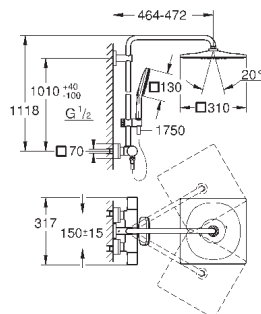

GROHE RAINSHOWER SMARTACTIVE SYSTEM

Артикул

Цвет

Цена брутто /
РРЦ с НДС, €

26 649 000

хром

886,80

Rainshower SmartActive 310

Душевая система с термостатом для настенного монтажа

включает в себя:

горизонтальный поворотный душевой

кронштейн 450 мм

настенный термостат с аквадиммером

выбор между:

Rainshower Mono 310 Cube Верхний душ (26 567)

с шаровым шарниром

угол поворота $\pm 15^\circ$

Rainshower SmartActive 130 Cube Ручной душ (26 550)

регулируется по высоте с помощью

скользящего элемента

душевой шланг 1750 мм (28 388 000)

GROHE TurboStat встроенный термоэлемент

GROHE SafeStop стопор безопасности при 38°C

GROHE SafeStop Plus опционно ограничитель температуры на 43°C,

включен

GROHE CoolTouch Полностью исключается вероятность

ожога о внешнюю поверхность смесителя

GROHE DreamSpray превосходный поток воды

GROHE One-Click Showering выбор режима одним нажатием кнопки

GROHE StarLight хромированная поверхность

GROHE FastFixation (регулируемое верхнее крепление)

система **SpeedClean** против известковых отложений

совместим с проточным водонагревателем **только** выше 18 кВт/ч, а также с

накопительным водонагревателем (см. Техническую информацию)

минимальный расход воды 7л/мин

26 652 000

хром

886,80

Аналогичный продукт, с ограничителем потока GROHE EcoJoy 9,5 л/мин