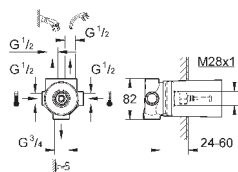

29 708 000

237,60

Переключатель на 3 положения

встраиваемый механизм, 1/2"

без комплекта верхней монтажной части

для скрытого монтажа

с керамическими шайбами

подключение холодной или горячей воды 1/2"

2 отвода 1/2"

отвод для ванны 3/4"

защитная втулка

плавная регулировка глубины монтажа

24-60 mm

DR-латунь