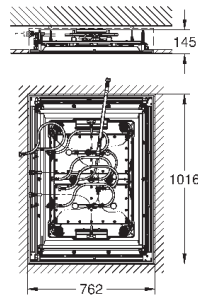

1016 мм x 762 мм x 145 мм

металл

минимальный расход воды 25 л/мин

минимальное давление 3.0 бар

1 x AquaCurtain

1 x Pure XL

1 x 2 режим струи холодный туман

2 x GROHE PureRain 400 x 190 мм

1 x 2 XL Waterfall

1 x 4 Vokoma Spray с углом регулировки 20° и комбинации

полный спектр LED-индикации: мягкий свет, меняющийся всеми цветами

радуги

Индивидуальная настройка: постоянная подсветка с возможностью выбора

цвета

источник питания для света 12 V DC

Одобрено в CE

система **SpeedClean** против известковых отложений

GROHE DreamSpray превосходный поток воды

GROHE StarLight поверхность

для подключения необходимы: монтажный набор (26 376 001), F-digital Deluxe базовый блок (26 374 000), блок Bluetooth (36 371 000) и различные удлинительные кабели все приобретается отдельно в зависимости от выбранного решения.

Конструкция потолка должна выдерживать вес изделия > 70 кг. Потолочный душ имеет 8 управляемых выходов + 1 выход на ручной душ. Таким образом, слив должен быть необходимого размера (более 100 л/мин). Более детальную информацию смотрите в инструкции и руководстве по установке.

Рекомендация: конфигурация с Grohtherm SmartControl

- 3 x Grohtherm SmartControl (29 126 000)

- 3 x GROHE Rapido SmartBox (35 600 000)

- 1 x Euphoria Cube Stick душевой набор с 1 режимом струи (26 405 000)

Этот продукт содержит встроенные светодиодные лампы, которые не могут быть заменены: класс энергоэффективности: A ++

26 376 001

хром

1 908,00

Rainshower F-Series 40"

Монтажный набор

для потолочного душа Rainshower F-Series 40" AquaSymphony

1000 мм x 745 мм x 152 мм

минимальная глубина монтажа: 167 мм

выходы для воды: латунь

соединения 1/2"

Конструкция потолка должна выдерживать вес изделия > 70 кг. Потолочный душ имеет 8 управляемых выходов + 1 выход на ручной душ. Таким образом, слив должен быть необходимого размера (более 100 л/мин). Более детальную информацию смотрите в инструкции и руководстве по установке.

27 865 000

хром

4 452,00

Rainshower F-Series 20"

Потолочный душ со встроенным источником света

Rain

508 x 508 x 59 мм

металл

полный спектр LED-индикации: мягкий свет, меняющийся всеми цветами

радуги

Индивидуальная настройка: постоянная подсветка с возможностью выбора

цвета

источник питания для света 12 V DC

Одобрено в CE

GROHE DreamSpray превосходный поток воды

GROHE StarLight хромированная поверхность

система **SpeedClean** против известковых отложений

может использоваться с проточным водонагревателем

требуется набор (29 069 000), F-digital Deluxe базовый блок (36 397 000),

Блок Bluetooth (36 371 000) и разнообразные удлинительные кабели

Этот продукт содержит встроенные светодиодные лампы, которые не могут

быть заменены: класс энергоэффективности: A +

Для более подробного планирования и информации о продукте Вы можете

обратиться в ближайший к Вам сервисный центр GROHE.