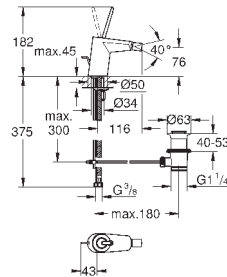

24 036 000

хром

200,40

Eurodisc Joy

Смеситель однорычажный для биде DN 15 S-Size

монтаж на одно отверстие
металлический рычаг
GROHE FeatherControl Joystick картридж
GROHE StarLight хромированная поверхность
GROHE EcoJoy аэратор с шаровым шарниром 5,7 л/мин
GROHE FastFixation Plus Система монтажа
сливной гарнитур 1 1/4"
гибкая подводка
минимальное давление 1,0 бар