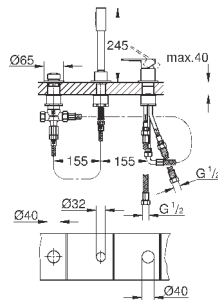

Lineare

Смеситель однорычажный для ванны на 3 отверстия

Монтаж на 3 отверстия
GROHE SilkMove керамический картридж 35 мм
GROHE StarLight хромированная поверхность
элемент управления однорычажного смесителя
переключатель ванна/душ
ручной душ Sena Stick (26 465)
металлический душевой шланг 2000 мм
гибкая подводка
подключение для душевого шланга с защитой от обратного потока
может быть использован с 29 037 000
для комбинации 28 990 / 28 991
минимальное давление 1,0 бар

29 037 000

722,40