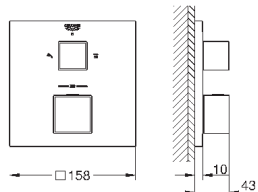

Артикул

Цвет

Цена брутто /
РРЦ с НДС, €

24 094 000

хром

212,40

Eurocube

Смеситель однорычажный с переключателем на 3 положения

комплект верхней монтажной части для GROHE Rapido SmartBox 35 600 000 (универсальная встраиваемая часть)

GROHE SilkMove керамический картридж Ø 46 мм с настенными розетками **GROHE FastFixation** (скрытые эксцентрики, уплотнение, скрытый монтаж)

металлическая накладная панель, регулируемая на 6°
металлический рычаг
переключатель на 3 положения
распределение расхода:
выход A = 27 л/мин
выход B = 27 л/мин
выход C = 27 л/мин
без встраиваемой части

35 600 000

72,00

GROHE Rapido SmartBox Универсальная встроенная часть

24 153 000

хром

462,00

24 153 DC0

суперсталь

634,80

24 153 AL0

темный графит, матовый

724,80

Grotherm Cube

Термостат для душа с переключателем на 1 положение

комплект верхней монтажной части для GROHE Rapido SmartBox 35 600 000 (универсальная встраиваемая часть)

GROHE TurboStat встроенный термоэлемент с настенными розетками **GROHE FastFixation** (скрытые эксцентрики, уплотнение, скрытый монтаж)

металлическая накладная панель, регулируемая на 6°

GROHE SafeStop стопор безопасности при 38°C
GROHE SafeStop Plus опционно ограничитель температуры на 43°C / 46°C,

включен
встроенные обратные клапаны и грязеулавливающие фильтры
керамический запорный вентиль, 120°
распределение расхода:
выход B = 27 л/мин,
выход C = 30 л/мин
без встраиваемой части

35 600 000

72,00

GROHE Rapido SmartBox Универсальная встроенная часть

24 154 000

хром

513,60

24 154 DC0

суперсталь

706,80

24 154 AL0

темный графит, матовый

807,60

Grotherm Cube

Термостат для душа с переключателем на 2 положения

комплект верхней монтажной части для GROHE Rapido SmartBox 35 600 000 (универсальная встраиваемая часть)