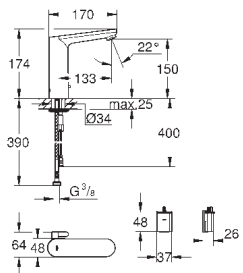

320,40

то же, со сливным гарнитуром

36 422 000

хром

399,60