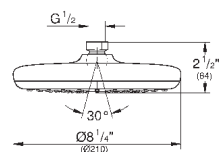

26 410 000

хром

86,40

то же, с ограничением расхода воды 9.5 л/мин

26 408 000

хром

86,40

то же, без ограничения расхода воды

27 606 001

хром

55,20

Tempesta 100

Верхний душ с 4 режимами

GROHE Rain O², Rain, Massage, Jet

резьбовое соединение 1/2"

GROHE EcoJoy ограничитель расхода воды 9,5 л/мин

GROHE DreamSpray превосходный поток воды

GROHE StarLight хромированная поверхность

система **SpeedClean** против известковых отложений

внутренний охлаждающий канал для продолжительного срока службы

может использоваться с проточным водонагревателем