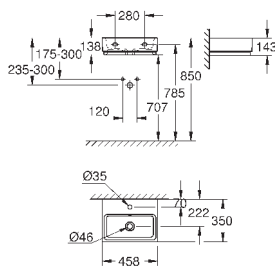

GROHE КЕРАМИКА CUBE

Артикул

Цвет

Цена брутто /
РРЦ с НДС, €

39 483 00H

альпин-белый

194,17

Керамика Cube
Мини-раковина 45
1 отверстие под смеситель
с переливом
455 x 350 мм
санитарная керамика
Износостойкое покрытие **PureGuard** и анти-бактериальное глазирование
22 шт. на паллете