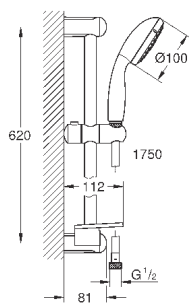

27 600 001

хром

69,60

Tempesta 100

Душевой гарнитур, 3 вида струй

включает в себя:

ручной душ (28 419)
душевая штанга, 600 мм (27 523)
душевой шланг Relexaflex 1750 мм 1/2" x 1/2" (28 154)
Полочка **GROHE EasyReach** (27 596)

GROHE EcoJoy ограничитель расхода воды 9,5 л/мин
GROHE DreamSpray превосходный поток воды
GROHE StarLight хромированная поверхность
система **SpeedClean** против известковых отложений
внутренний охлаждающий канал для продолжительного срока службы
ShockProof силиконовое кольцо, предотвращающее повреждение поверхности при падении ручного душа
может использоваться с проточным водонагревателем
минимальное давление 1,0 бар

27 927 001

хром

69,60

то же, без ограничения расхода воды