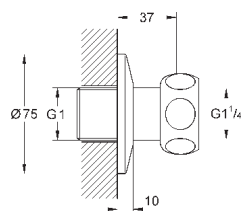

Прямое подсоединение

гайка 1 1/4" x 1" внешняя резьба
навинчивающаяся розетка
(для Grohtherm XL 1", 35 085/35 086)
GROHE StarLight хромированная поверхность

12 444 000

хром

351,60