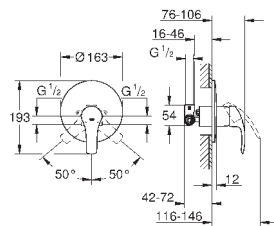

33 556 002

хром

111,60

Eurosmart

Смеситель однорычажный для душа, DN 15

для скрытого монтажа
GROHE SilkMove керамический картридж Ø 46 мм
GROHE StarLight хромированная поверхность
GROHE FastFixation быстрый монтаж
включает в себя:
комплект верхней монтажной части (<Typeface:Medium>19 451 001)
со встраиваемым механизмом
регулировка расхода воды
металлический рычаг
уплотнитель розетки и рычага
отражатель из металла
дополнительный ограничитель температуры (46 308 000)