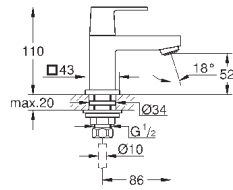

Артикул

Цвет

Цена брутто /
РРЦ с НДС, €

23 137 000

хром

152,40

Eurocube
Вертикальный вентиль
XS-Size

монтаж на одно отверстие
металлический рычаг
керамический вентиль

GROHE StarLight хромированная поверхность

GROHE EcoJoy SpeedClean аэратор с ограничением расхода воды 5,7 л/мин
присоединительная гайка 1/2" x 10,5 мм