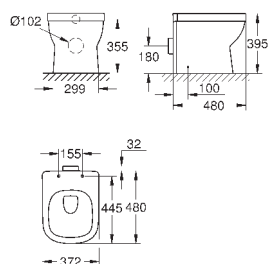

39 329 000

альпин-белый

196,34

39 329 00H

альпин-белый

243,91

Керамика Euro

Унитаз напольный приставной

универсальный выпуск

омыв всей окружности чаши

безободковый

объем смыва 3/5 л

с креплением

санитарная керамика

полностью скрытые невидимые крепления

опция: износостойкое покрытие **PureGuard** и анти-бактериальное глазирование (00H)

для сиденья с крышкой для унитаза 39 330 001 (с механизмом плавного закрытия) и 39 331 001 (без механизма плавного закрытия)

12 шт. на паллете