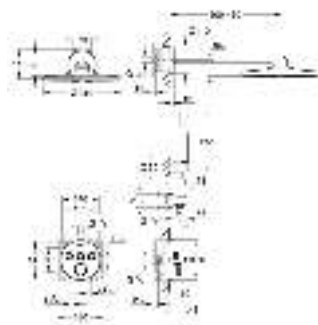

34 705 000	хром	1 380,00

Grotherm SmartControl

Набор для комплектации душа с Rainshower SmartActive 310

включает в себя:

Встраиваемый термостат с 3 кнопками управления

Grotherm SmartControl Комплект верхней монтажной части

(29 121 000)

GROHE Rapido SmartBox 35 600 000 (универсальная встраиваемая часть)

Rainshower 310 Верхний душ с 2 режимами струи (26 475), душевой

кронштейн 400 мм и встраиваемая часть (26 483 000)

Euphoria Cosmopolitan Stick Ручной душ (27 367)

Rainshower Настенный держатель (27 074 000)

Rainshower подключение для душевого шланга 1/2" (27 057 000)

душевой шланг Silverflex 1.500 мм (28 364)