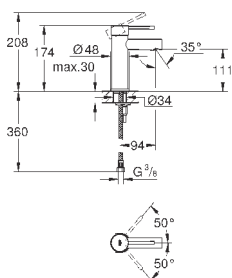

34 294 001

хром

138,00

Essence

Смеситель однорычажный для раковины DN 15 S-Size

монтаж на одно отверстие
металлический рычаг

GROHE SilkMove керамический картридж 28 мм

с ограничителем температуры

GROHE StarLight хромированная поверхность

GROHE EcoJoy - 5,7 л/мин

GROHE FastFixation Plus Система монтажа

без донного клапана

гибкая подводка

минимальное давление 1,0 бар