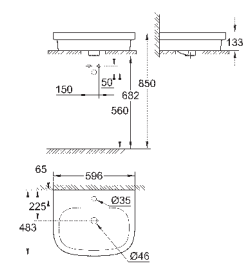

39 337 000

альпин-белый

92,51

39 337 00H

альпин-белый

140,08

Керамика Euro

Раковина накладная 60

1 отверстие под смеситель

с переливом

600 x 480 мм

санитарная керамика

опция: износостойкое покрытие **PureGuard** и анти-бактериальное глазирование (00H)

18 шт. на паллете