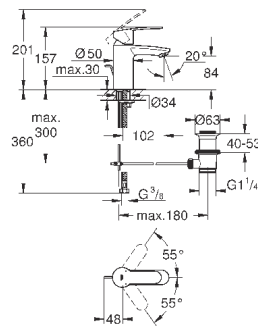

33 552 20E

хром

118,80

Eurostyle Cosmopolitan
Смеситель однорычажный для раковины DN 15
S-Size

монтаж на одно отверстие
металлический рычаг
GROHE SilkMove керамический картридж 35 мм
регулировка расхода воды
возможность установки мин. расхода 2,5 л/мин.
ограничитель температуры
GROHE StarLight хромированная поверхность
GROHE EcoJoy SpeedClean аэратор с ограничением расхода воды 5,7 л/мин
GROHE FastFixation быстрая монтажная система
сливной гарнитур 1 1/4", гибкая подводка
минимальное давление 1,0 бар
класс шума I по DIN 4109

33 552 002

хром

118,80

то же, без ограничения расхода воды