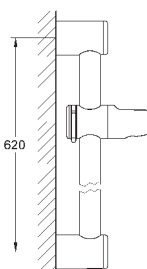

28 620 000

хром

64,80

Relexa

Душевая штанга, 600 мм

Ø 28 мм

с настенными креплениями

поворотный держатель с

фиксацией по высоте

изменение угла наклона при помощи
растрового механизма

регулировка высоты с помощью винта

GROHE StarLight хромированная поверхность