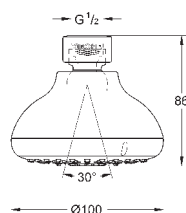

GROHE ВЕРХНИЕ ДУШИ

Артикул

Цвет

Цена брутто /
РРЦ с НДС, €

26 662 000

хром

117,48

Tempesta 250

Верхний душ с одним режимом

Rain

Ø 250 мм

полностью хромированные поверхности

шаровый шарнир с углом поворота ± 10°

резьбовое соединение 1/2"

GROHE EcoJoy ограничитель расхода воды 9,5 л/мин

GROHE DreamSpray превосходный поток воды

GROHE StarLight хромированная поверхность

система **SpeedClean** против известковых отложений

внутренний охлаждающий канал для продолжительного срока службы

может использоваться с проточным водонагревателем

профессиональная серия

26 666 000

хром

105,24

то же, тыльная часть головки верхнего душа белая

26 681 000

хром

117,48

Tempesta 250 Cube

Верхний душ с одним режимом

Rain

250 мм x 250 мм

полностью хромированные поверхности

шаровый шарнир с углом поворота ± 10°

резьбовое соединение 1/2"

GROHE EcoJoy ограничитель расхода воды 9,5 л/мин

GROHE DreamSpray превосходный поток воды

GROHE StarLight хромированная поверхность

система **SpeedClean** против известковых отложений

внутренний охлаждающий канал для продолжительного срока службы

может использоваться с проточным водонагревателем

профессиональная серия

26 685 000

хром

105,24

то же, тыльная часть головки верхнего душа белая

26 409 000

хром

86,40

Tempesta 210

Верхний душ с одним режимом

Rain

Ø 210 мм

шаровый шарнир +/- 15° вращающийся

резьбовое соединение 1/2"

GROHE EcoJoy 6.6 л/мин

GROHE DreamSpray превосходный поток воды

GROHE StarLight хромированная поверхность

система **SpeedClean** против известковых отложений

внутренний охлаждающий канал для продолжительного срока службы

может использоваться с проточным водонагревателем

26 410 000

хром

86,40

то же, с ограничением расхода воды 9.5 л/мин

26 408 000

хром

86,40

то же, без ограничения расхода воды

27 606 001

хром