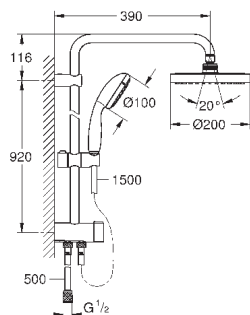

Tempesta System 200

Душевая система Flex с переключателем для настенного монтажа

включает в себя:

горизонтальный душевой кронштейн 390 мм, регулируется перед установкой
переключатель на 3 положения: верхний душ, ручной душ, верхний душ с
Eco-режимом

верхний душ Tempesta Cosmopolitan 200 (27 541)

2 режима струи (с помощью переключателя):

Rain, SmartRain

с шаровым шарниром

угол поворота $\pm 15^\circ$

ручной душ Tempesta 100 (28 578)

4 вида струй:

GROHE Rain O², Rain, Massage, Jet

регулируется по высоте с помощью

скользящего элемента

расстояние между переключателем и верхним креплением: 920 мм

Relexaflex Душевой шланг 1500 мм (28 151)

душевой шланг Relexaflex 500 мм

гибкая установка: подключение к смесителю / подключению для душевого

шланга с резьбой 1/2" душевым шлангом 500 мм

минимальный расход воды 7л/мин

GROHE DreamSpray превосходный поток воды

GROHE StarLight хромированная поверхность

система **SpeedClean** против известковых отложений

внутренний охлаждающий канал для продолжительного срока службы