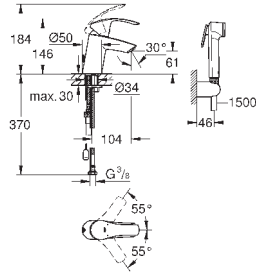

23 124 002

хром

126,00

Eurosmart

Смеситель однорычажный для раковины DN 15 S-Size

монтаж на одно отверстие
металлический рычаг
GROHE SilkMove керамический картридж 35 мм
регулировка расхода воды
с ограничителем температуры
GROHE StarLight хромированная поверхность
GROHE EcoJoy 4.0 л/мин
GROHE FastFixation быстрая монтажная система
цепочка
гибкая подводка
с душевым набором, состоящим из
душа со встроенным переключателем
настенный держатель душа
душевой шланг