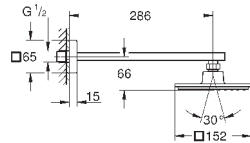

может использоваться с проточным водонагревателем

26 460 000

хром

165,60

**то же, без ограничения расхода воды**

26 073 000

хром

214,80