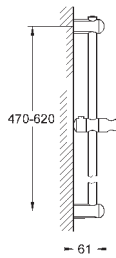

27 499 000

хром

45,60

Euphoria

Душевая штанга, 600 мм

с держателем, скользящим элементом и поворотным держателем

GROHE FastFixation (регулируемое расстояние между

настенными креплениями штанги позволяет использовать

для монтажа уже имеющиеся отверстия в стене)

GROHE StarLight хромированная поверхность