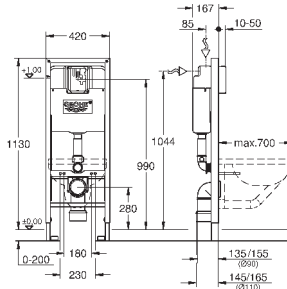

Rapid SL

Инсталляция для подвесного унитаза, монтажная высота 1.13 м, ширина 0.42 м

со смывным бачком 6 л

для унитаза длиной 70 см

для монтажа перед стеной или стеной перегородкой
самонесущая стальная рама с
порошковым напылением
подготовлена для облицовки
фиксированные подключения
крепежный материал
проверено -TUEV

2 болта-держателя для унитаза
крепление для керамики
расстояние между болтами 180/230 мм
выходной патрубок для унитаза Ø 90 мм
регулировка глубины монтажа
редуктор Ø 90/110 мм
впускной и смывной гарнитуры

Пневматический смывной клапан с тремя режимами
слива: 2-х объёмный, старт/стоп, или непрерывный
Арматурная группа I
с изоляцией от конденсационной влаги
подключение воды DN 15

для монтажа перед стеной необходимо заказать настенные уголки

38 558 00M (продаются отдельно)

для установки опорных направляющих для людей с ограниченными возможностями. Заказывается отдельно фиксирующий элемент 38 559 001