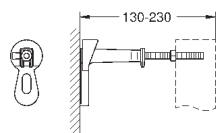

38 558 00M

18,00

Rapid SL

Настенный уголок
для монтажа перед стеной

для крепления элементов к капитальной
стене или перед стеной-перегородкой
бесступенчатая регулировка глубины от
130 - 203 мм
облицовка для одиночного или рельсового
монтажа
крепежный материал
2 шт