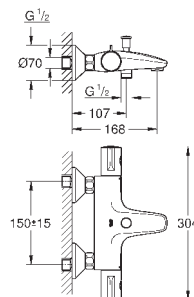

34 567 000

хром

217,20

Grotherm 800

Термостат для ванны, DN 15

настенный монтаж
GROHE StarLight хромированная поверхность
GROHE SafeStop стопор безопасности при 38°C
GROHE SafeStop Plus опционно ограничитель температуры на 43°C, включен
GROHE TurboStat встроенный термоэлемент
встроенный стопор смешанной воды
автоматический переключатель: ванна/душ
рукоятка регулировки напора с кнопкой для экономии воды **GROHE EcoButton**
и индивидуально устанавливаемым стопором
керамический вентиль 1/2", 180°
отвод для душа снизу 1/2"
аэратор
встроенные обратные клапаны
грязеулавливающие фильтры с защитой от обратного потока
скрытые S-образные эксцентрики
металлическая розетка
минимальное давление 1,0 бар
GROHE EcoJoy Технология совершенного потока при уменьшенном расходе воды