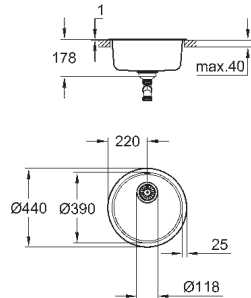

GROHE МОЙКИ ИЗ НЕРЖАВЕЮЩЕЙ СТАЛИ

Артикул

Цвет

Цена брутто /
PPC с НДС, €

31 720 SD0

нержавеющая сталь

116,26

K200

Мойка из нержавеющей стали

модель: K200 50-S Ø 44 1.0

тип монтажа: стандартная встраиваемая

материал: нержавеющая сталь AISI 304 (V2A)

GROHE Whisper

мин. размер шкафа: 500 мм

размеры: Ø 440 мм

1 чаша: Ø 390 мм

внутренний радиус чаши: Ø 390

GROHE FastFixation система быстрого монтажа

отверстие: Ø 422 мм

корзинчатый вентиль: корзинка Ø 3.5"/90 мм

аксессуары вкл.: сливной гарнитур, корзинка, монтажный набор

количество крепежных элементов в комплекте (накладной монтаж): 5